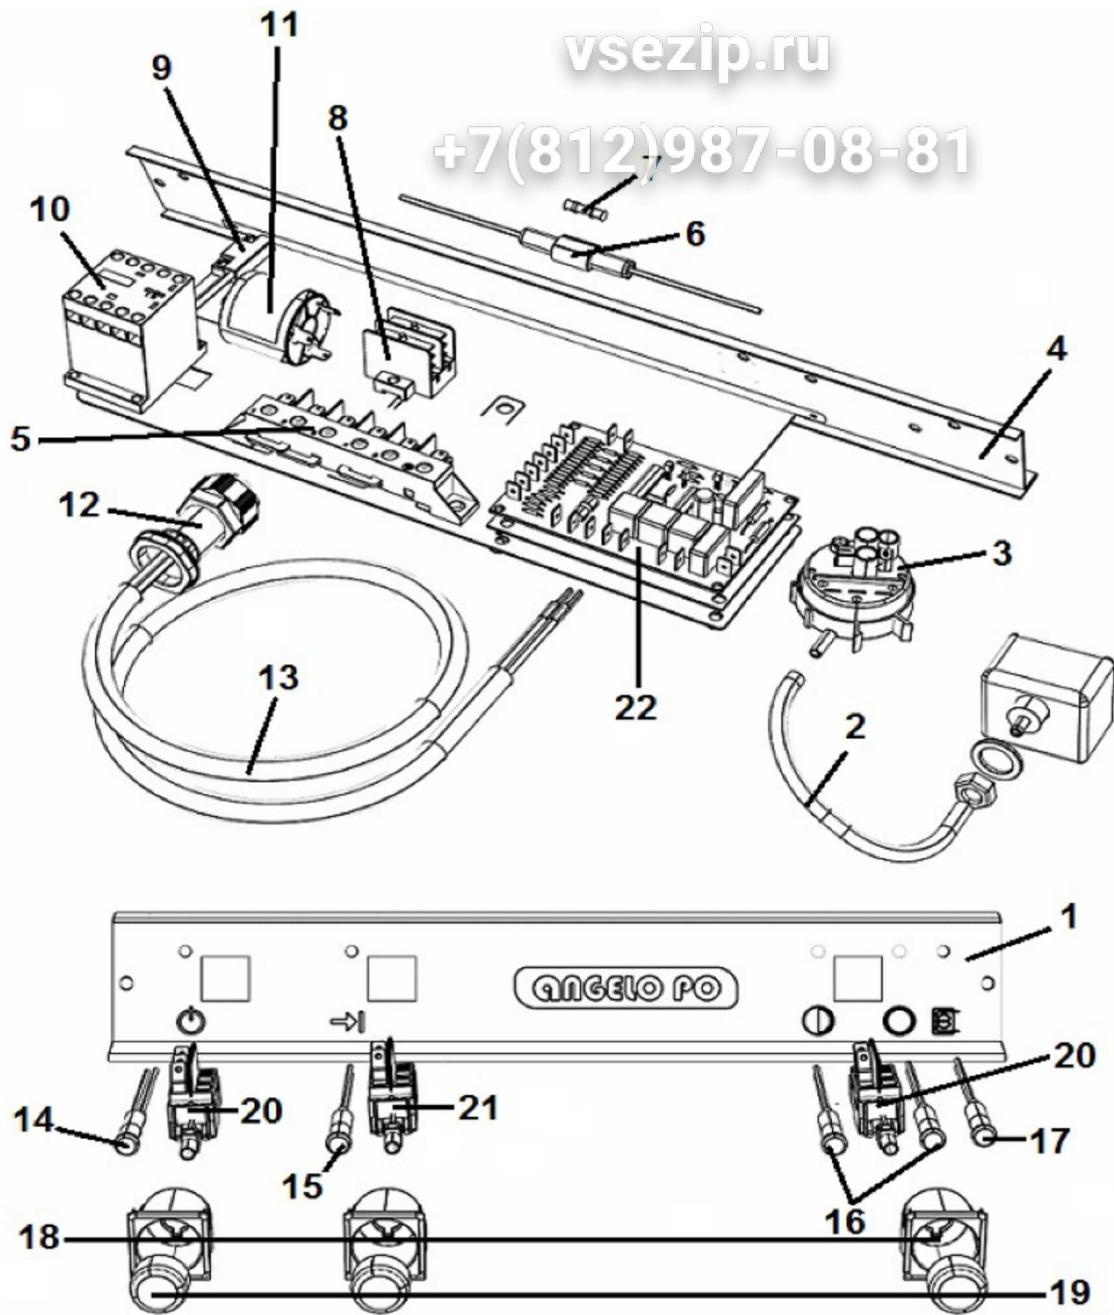

Зип Ощепит

vsezip.ru

+7(812)987-08-81

Page	Pos	Code	Description	Info
002	001	LF50E-Pos.001	FRAME	01/12/2012-
002	002	3191250	TANK	01/12/2012-
002	003	3025220	DOOR ASS. Y	01/12/2012-
002	004	3023650	PROTECTION MAGNETO	01/12/2012-
002	005	31W0061	SPRING	01/12/2012-
002	006	3110250	NUT CATCH	01/12/2012-
002	007	3028470	PLASTIC FOOT	01/12/2012-
002	008	36G9150	DOOR PIN	01/12/2012-
002	009	36M6230	DOOR HINGE	01/12/2012-
002	010	3273010	LH SIDE PANNEL	01/12/2012-
002	011	3273000	RH SIDE PANEL	01/12/2012-
002	012	3182160	BACK PANEL	01/12/2012-
002	013	LF50E-Pos.013	NUT	01/12/2012-
002	014	LF50E-Pos.014	TOP PANEL	01/12/2012-
002	015	LF50E-Pos.015	BOTTOM PANEL	01/12/2012-
002	016	LF50E-Pos.016	DOOR SCREW STAY	01/12/2012-
002	017	35Z5530	PLATE	01/12/2012-
002	018	LF50E-Pos.018	DOOR SUPPORT	01/12/2012-
002	019	3239710	TANK THERMOSTAT	01/12/2012-
003	001	LF50E-Pos.001	SAFETY THERMOSTAT	01/12/2012-
003	002	32G2140	HEATING EL.	01/12/2012-
003	003	32Z8840	THERMOSTAT 30-90C	01/12/2012-
003	004	36M2830	HANDLE	01/12/2012-
003	005	LF50E-Pos.005	BOILER 5 LTRS.	01/12/2012-
003	006	33M0580	RINSE COUPLING	01/12/2012-
003	007	3246150	PIPE FITTING	01/12/2012-
003	008	3190430	PRESSURE SWITCH PIPE	01/12/2012-
003	009	33D2300	LANG DISPENSER	01/12/2012-
003	010	3203310	PIPE	01/12/2012-
003	011	36A4160	RINSE-AID BOX	01/12/2012-
003	012	33D2310	SOLENOID VALVE	01/12/2012-
003	013	33M0350	PIPE	01/12/2012-
004	001	3095440	INTAKE PIPE FITTING COVER	01/12/2012-
004	002	33Q2160	RING NUT	01/12/2012-
004	003	33Q4190	LOCK NUT	01/12/2012-
004	004	LF50E-Pos.004	LOCK NUT 3/8"	01/12/2012-
004	005	32M5770	PUMP	01/12/2012-
004	006	30Q1330	FILTER	01/12/2012-
004	007	3100110	RING NUT	01/12/2012-
004	008	3151890	GASKET	01/12/2012-
004	009	37Q4190	GASKET	01/12/2012-
004	010	3065600	PIPE	01/12/2012-
004	011	3027810	INLET ELBOW	01/12/2012-
004	012	3151930	O-RING	01/12/2012-
004	013	33Q1090	PIN	01/12/2012-
004	014	3236280	OVERFLOW 117mm	01/12/2012-
004	015	3070540	WASHING INFER. PIPE FITTING	01/12/2012-
004	016	33Q4180	INTAKE PIPE FITTING ASS.Y	01/12/2012-
004	017	3056450	WASHING/RINSE HUB	01/12/2012-
004	018	33M0130	WASHING/RINSE HUB	01/12/2012-
004	019	32G2070	HEATING ELEMENT 2000W	01/12/2012-