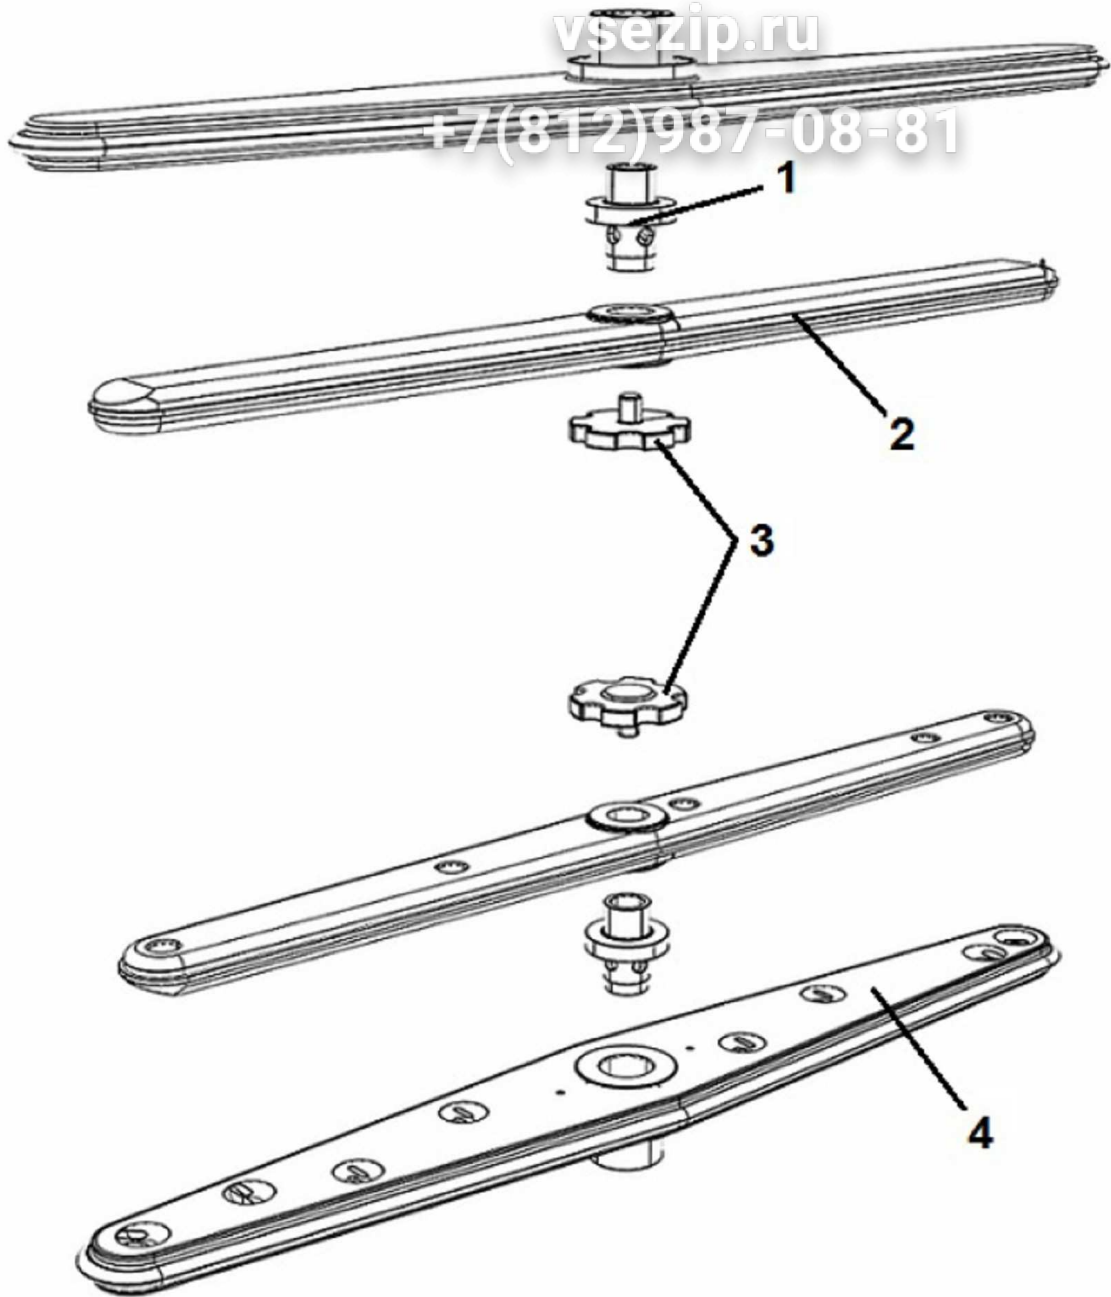

Зип Общепит

vsezip.ru

+7(812)987-08-81