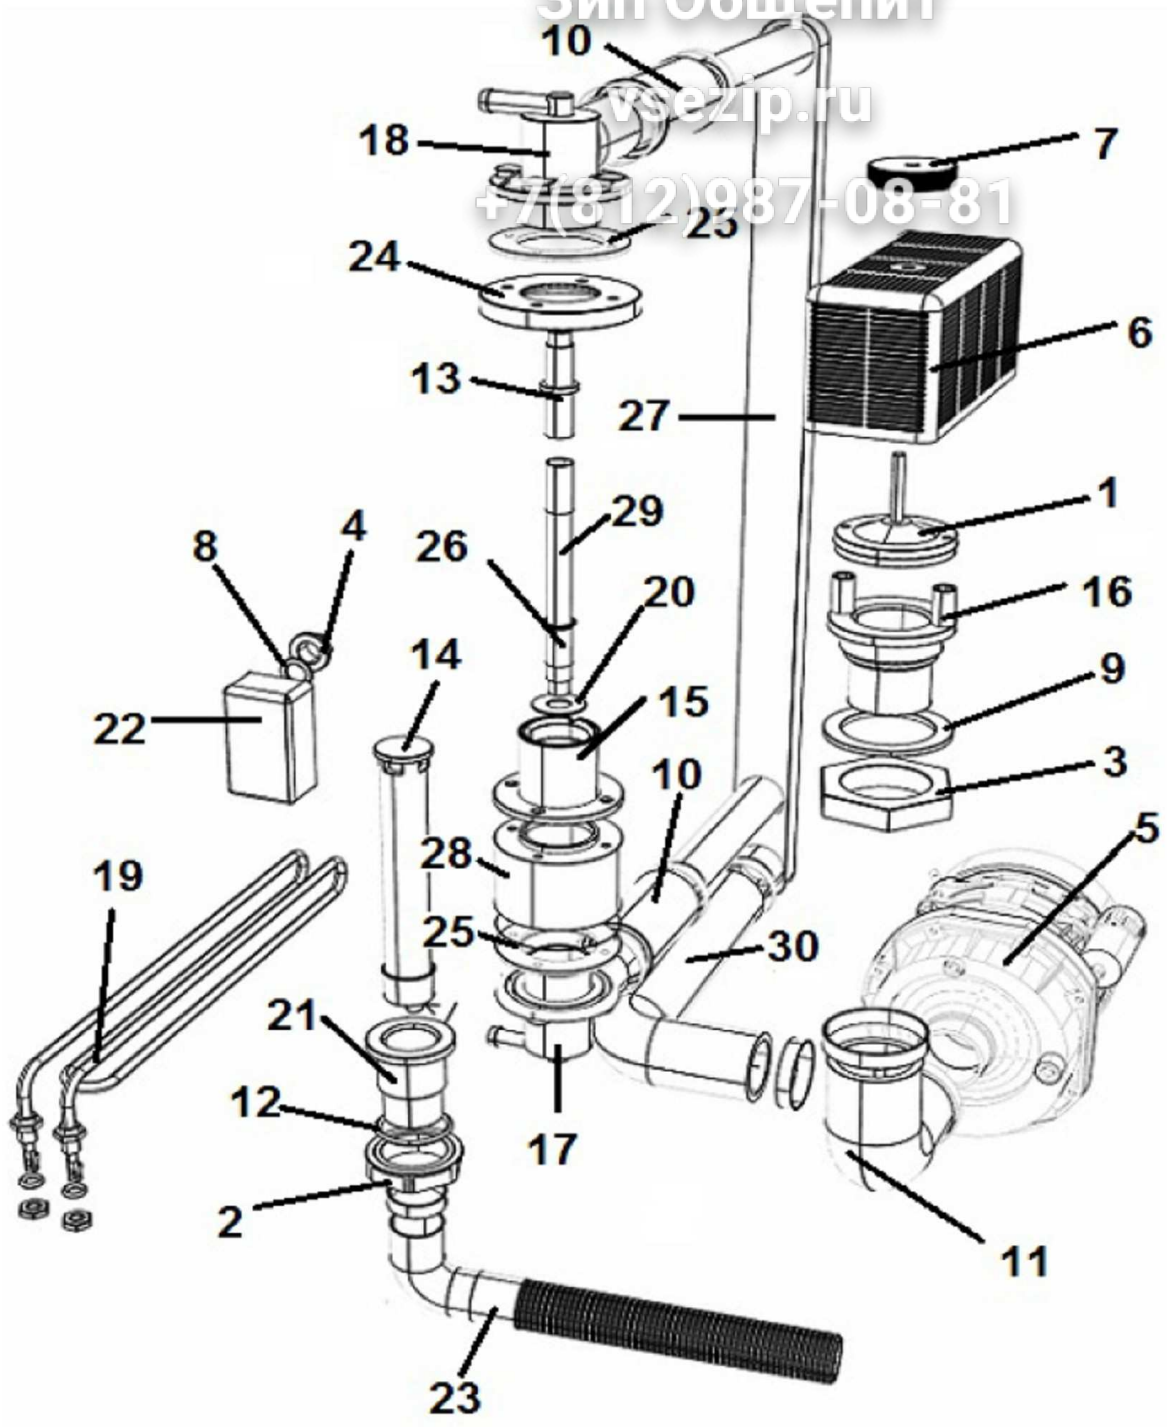

Зип Общепит

vsezip.ru

+7(812)987-08-81