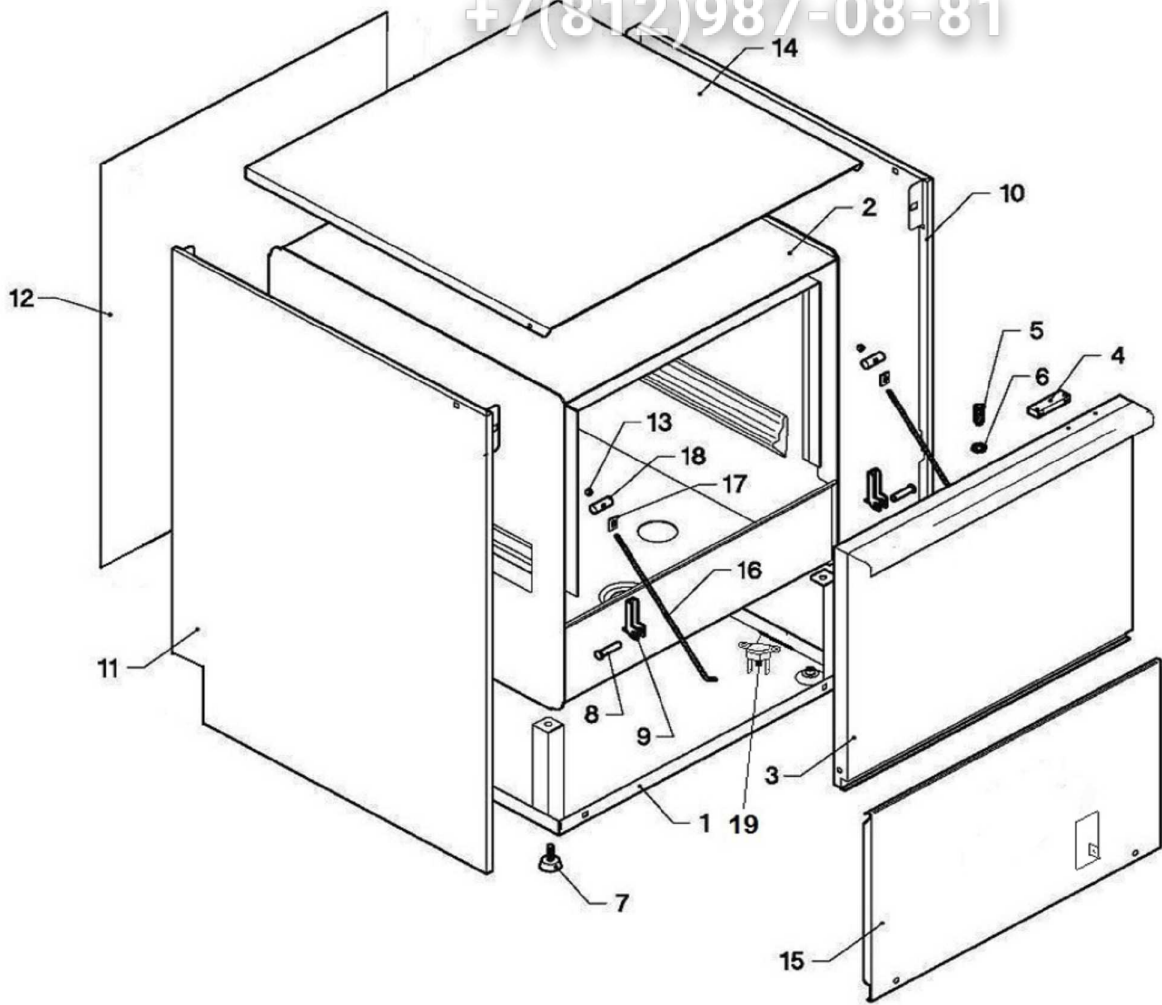

Зип Общепит

vsezip.ru

+7(812)987-08-81