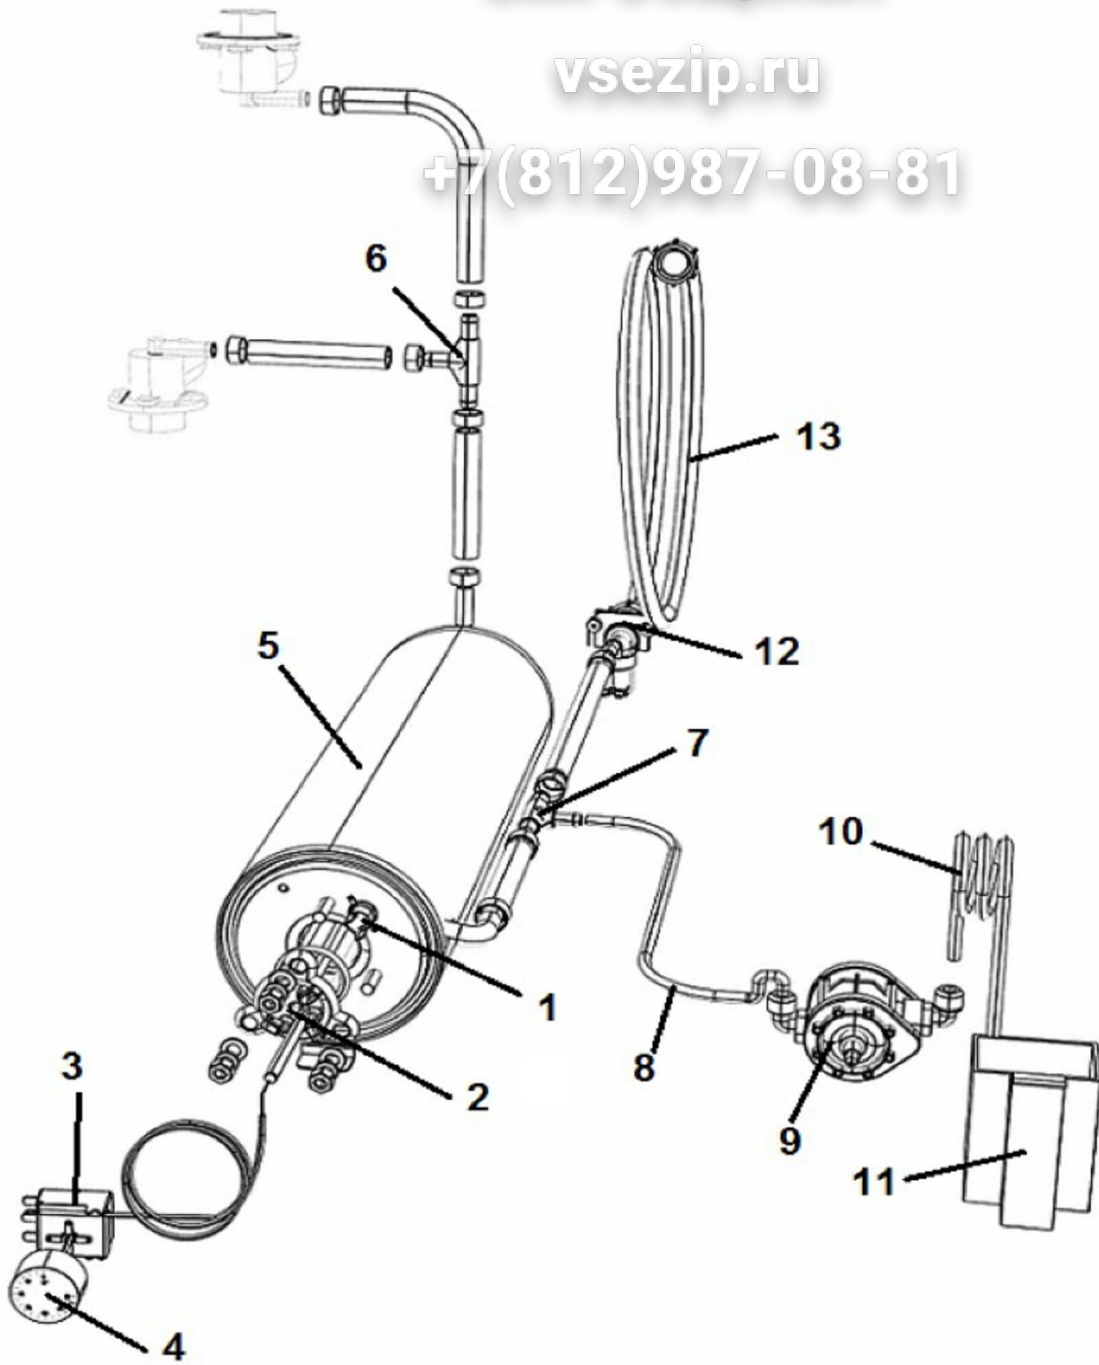

Зип Общепит

vsezip.ru

+7(812)987-08-81