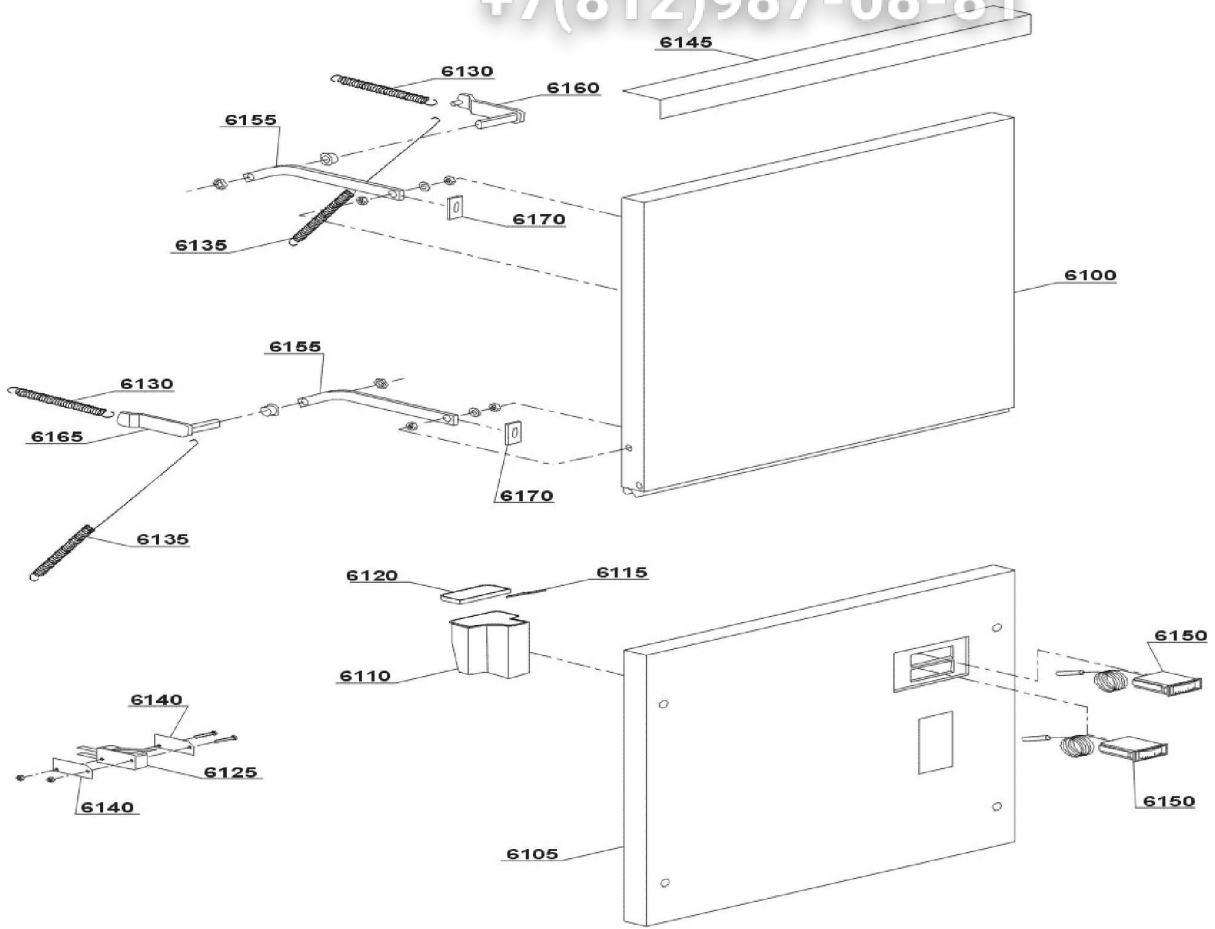

Зип Общепит

vsezip.ru

+7(812)987-08-81

02_106_e