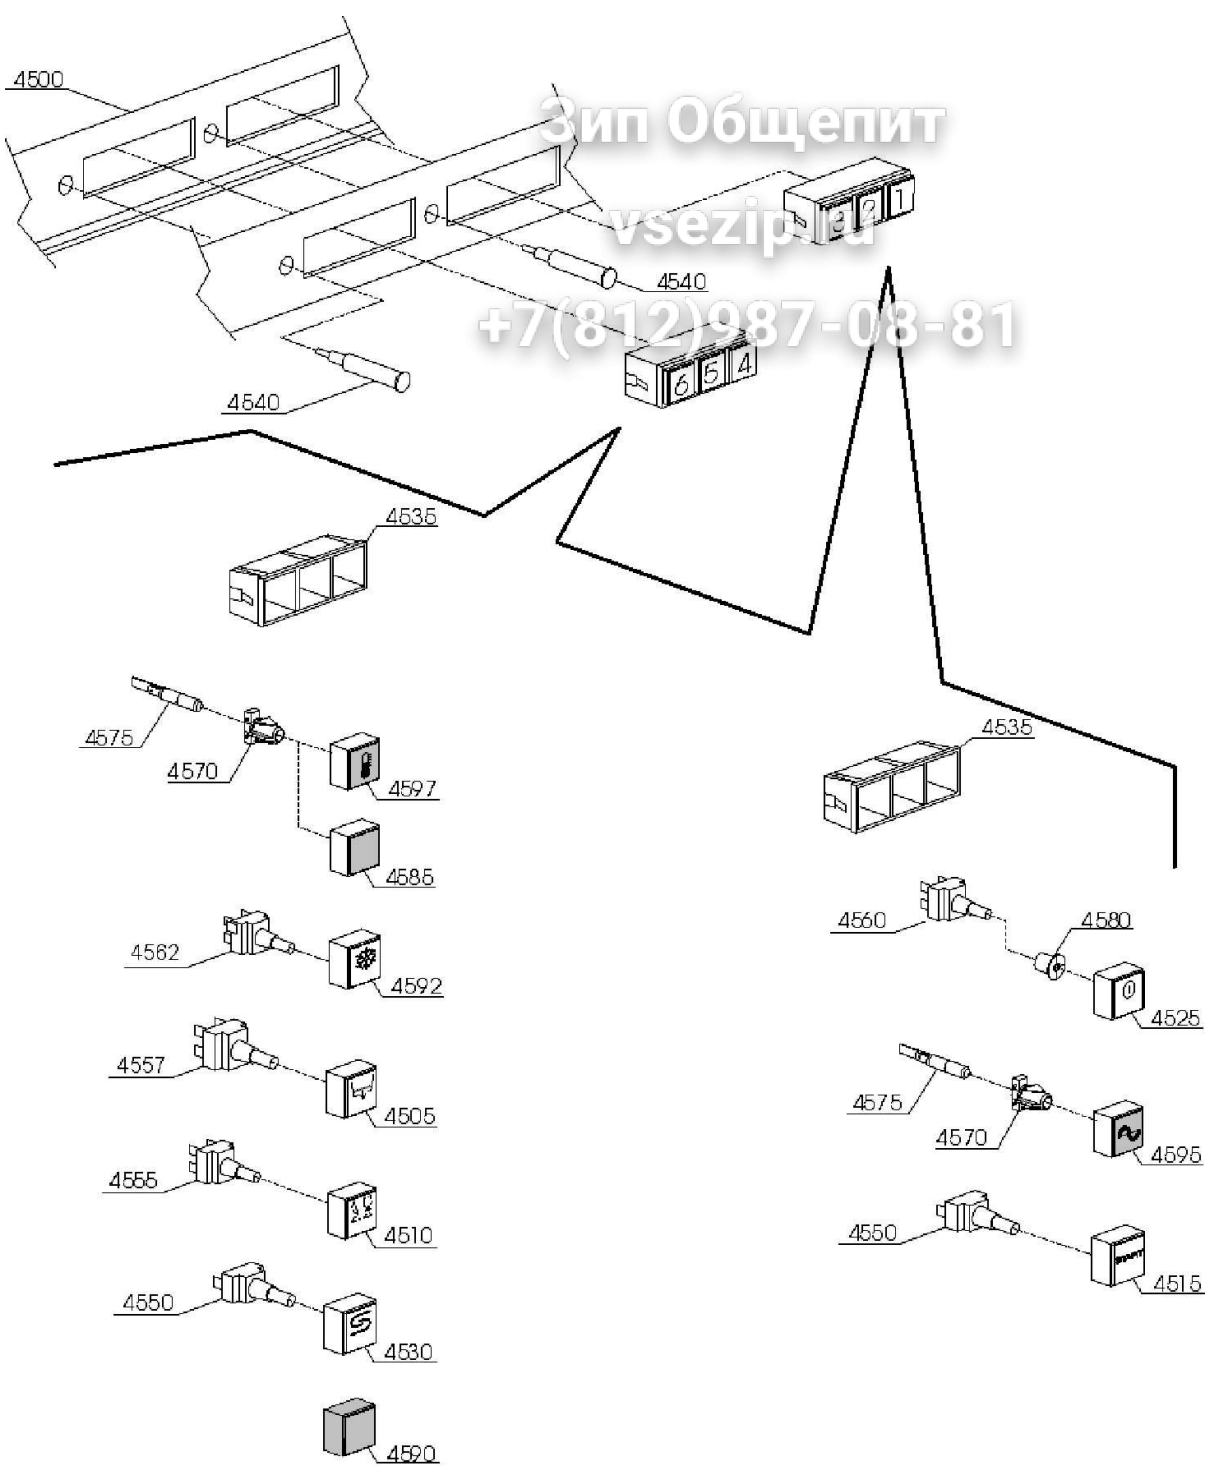

4500

Зип Общепит

vsezip.ru

+7(812)987-08-81