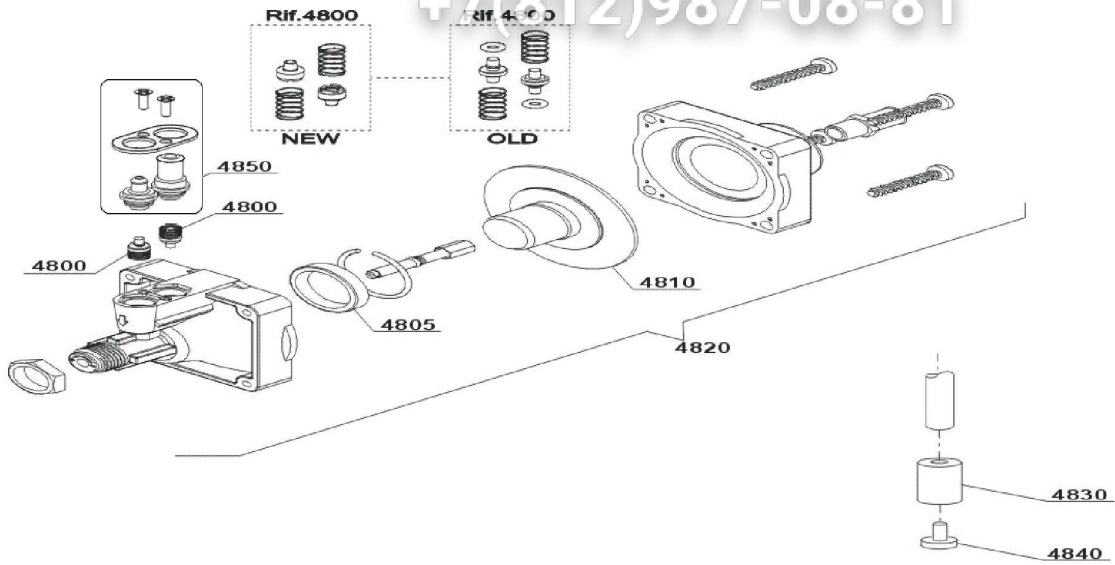

Зип Общепит

vsezip.ru

+7(812)987-08-81