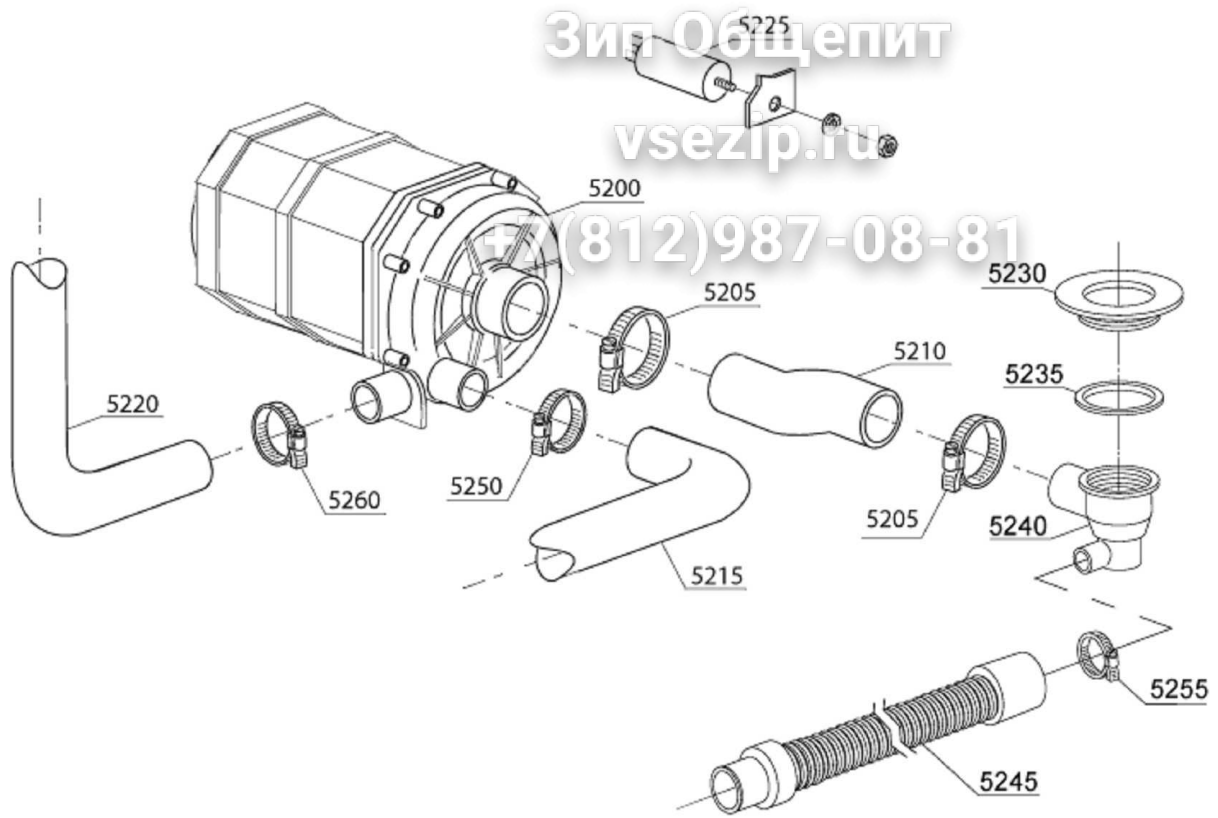

Зип-Общепит
vsezip.ru