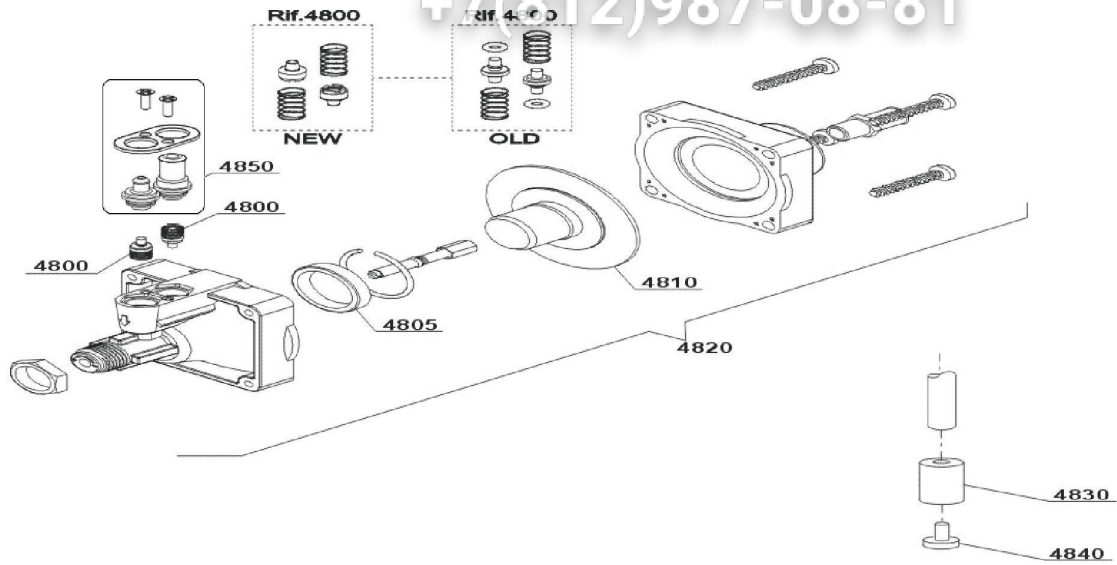

Зип Общепит

vsezip.ru

+7(812)987-08-81