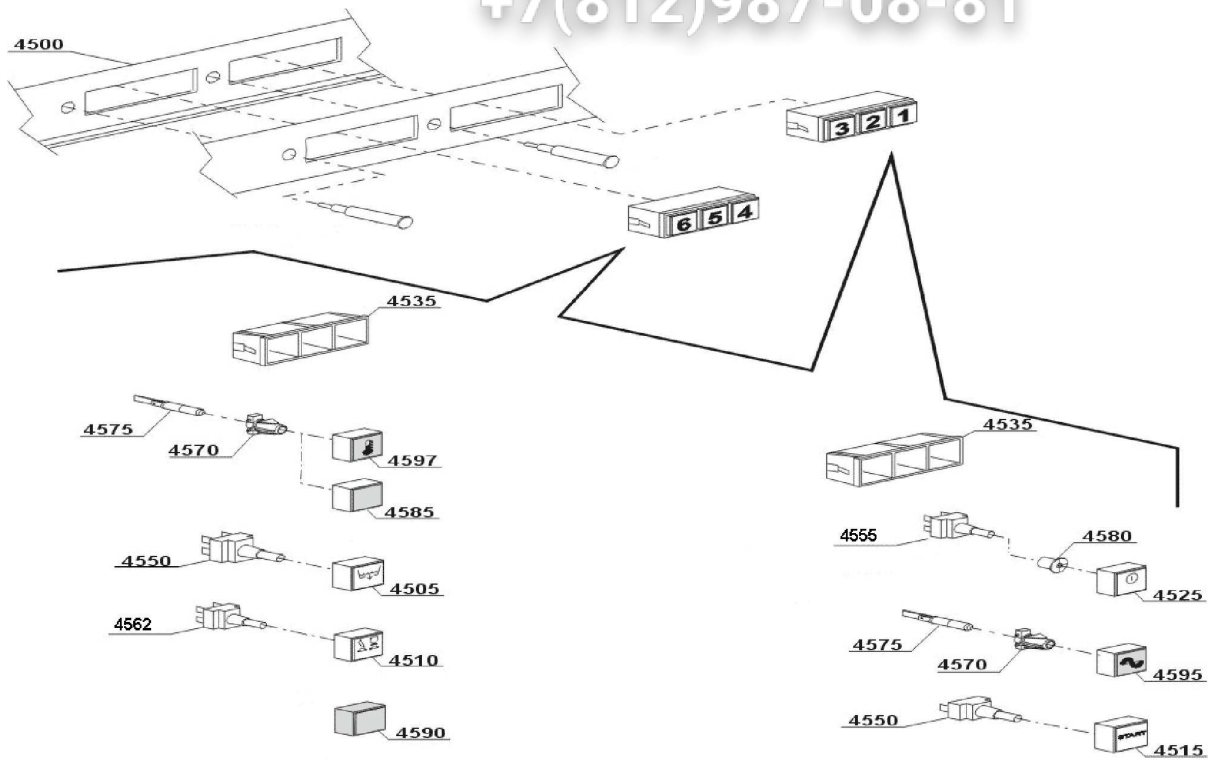

Зип Общепит

vsezip.ru

+7(812)987-08-81