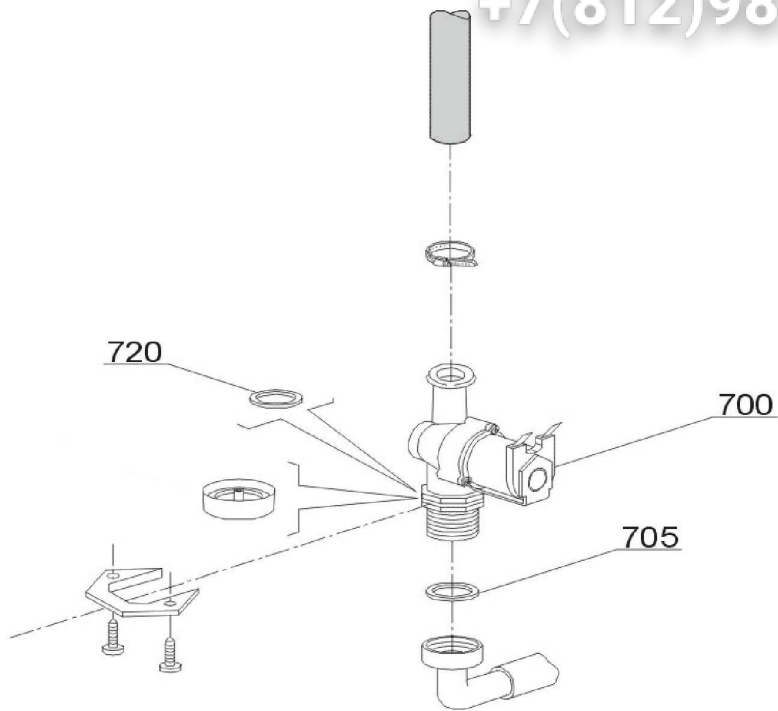

Зип Общепит

vsezip.ru

+7(812)987-08-81