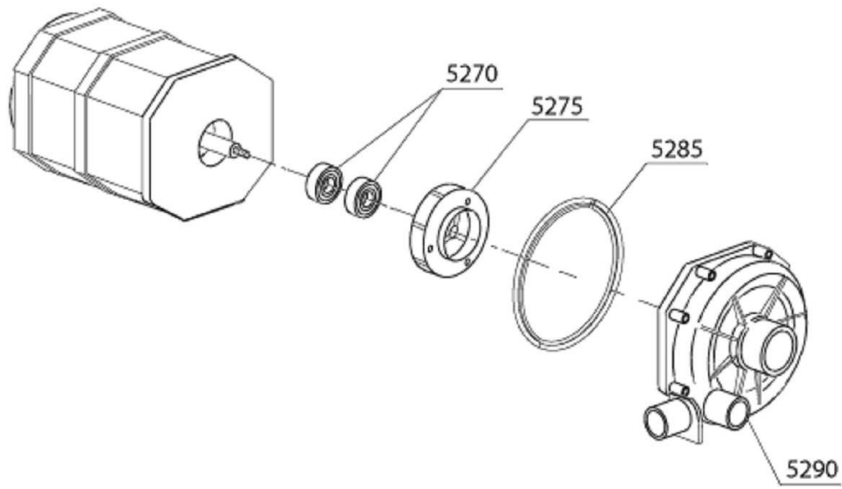

Зип-Общепит
vsezip.ru