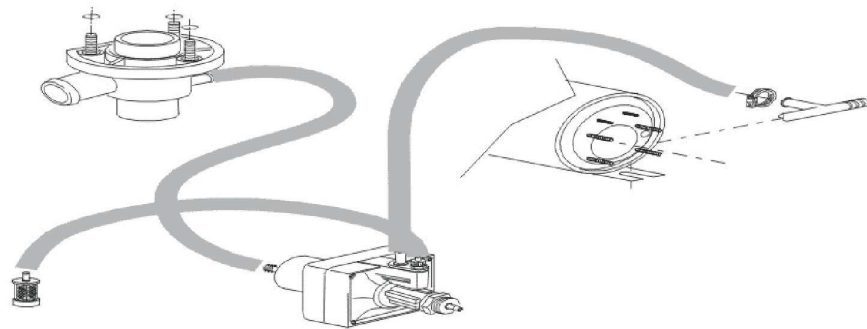

Зип Общепит

vsezip.ru

+7(812)987-08-81