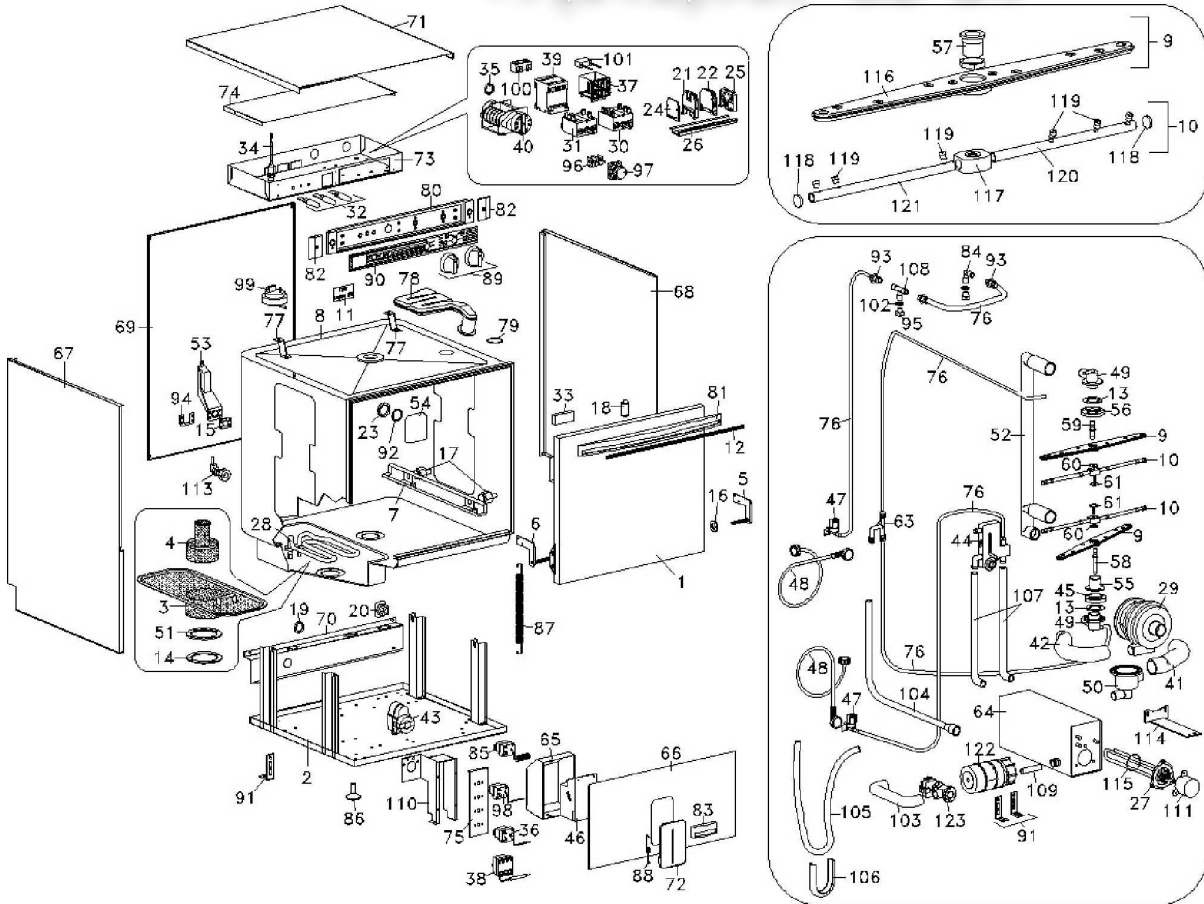

Pos	Code	Description	Info
001	30G3190	DOOR ASS. Y	01/05/1997-
002	30M3270	BOTTOM PLATE	01/05/1997-
003	30Q0280	FILTER	01/05/1997-
004	30Q0490	FILTER Ø98 H=80	01/05/1997-
005	30T1340	RIGHT-HAND HINGE	01/05/1997-
006	30T1350	LEFT HAND HINGE	01/05/1997-
007	30T1370	GUIDE	01/05/1997-
008	30W0870	TANK	01/05/1997-
009	36G8540	WASH BLADES 495X58X16	12/06/1999-
010	30Z1491	COMPL. RINSE ARM	14/12/2007-
011	37M7130	NAME PLATE	01/05/1997-
012	37M7200	DOOR TRIM	01/05/1997-
013	3150230	GASKET	01/05/1997-
014	3150290	SUMP GASKET	01/05/1997-
015	3151770	GASKET	01/05/1997-
016	3152010	GASKET	01/05/1997-
017	3190360	PIN	01/05/1997-
018	31W0061	SPRING	16/04/1998-
019	32X0130	GROMMET Ø29-Ø37	01/05/1997-
020	32D0440	CABLE CLAMP	01/05/1997-
021	32D0840	LIVE TERMINAL	01/05/1997-
022	32D0860	GROUND TERMINAL	01/05/1997-
023	33Q4700	LOCK NUT	01/05/1997-
024	32D0850	TERMINAL	01/05/1997-
025	32D1220	TERMINAL CLAMPING BOARD	01/05/1997-
026	32D1230	"OMEGA" BRACKET	01/05/1997-
027	32G0400	HEATING EL.	09/12/1999-
028	3240720	HEATING ELEMENT	01/05/1997-
029	32M4760	MOTOR PUMP	09/12/1999-
030	32W0970	SWITCH	01/05/1997-
031	32W0980	SWITCH	01/05/1997-
032	32W1670	SIGNAL LAMP	01/05/1997-
033	32W0870	MAGNET	01/05/1997-
034	32W3240	MICROSWITCH	01/05/1997-
035	32X0120	GROMMET Ø 21	01/05/1997-
036	32V0200	THERMOSTAT 30° - 90°	01/05/1997-
037	32Z2000	RELAY	01/05/1997-
038	32Z2011	SAFETY THERMOSTAT	01/05/1997-
039	32Z4801	RELAY	01/05/1997-
040	32Z8100	PROGRAMMER	01/05/1997-
041	3300230	DISCHARGE ASPIRATION	01/05/1997-
042	3300240	DISCHARGE	01/05/1997-
043	33D0750	DISPENSER	01/05/1997-
044	33M1280	VENT	09/12/1999-
045	33M0300	SPACER	01/05/1997-
046	33D0660	RINSE AID TANK	01/05/1997-
047	33D1371	INLET WATER SOLENOID VALVE	01/05/1997-
048	33M0350	PIPE	01/05/1997-
049	33M0130	WASHING/RINSE HUB	01/05/1997-
050	33M0170	SUMP	01/05/1997-
051	33M0180	FLANGE	01/05/1997-