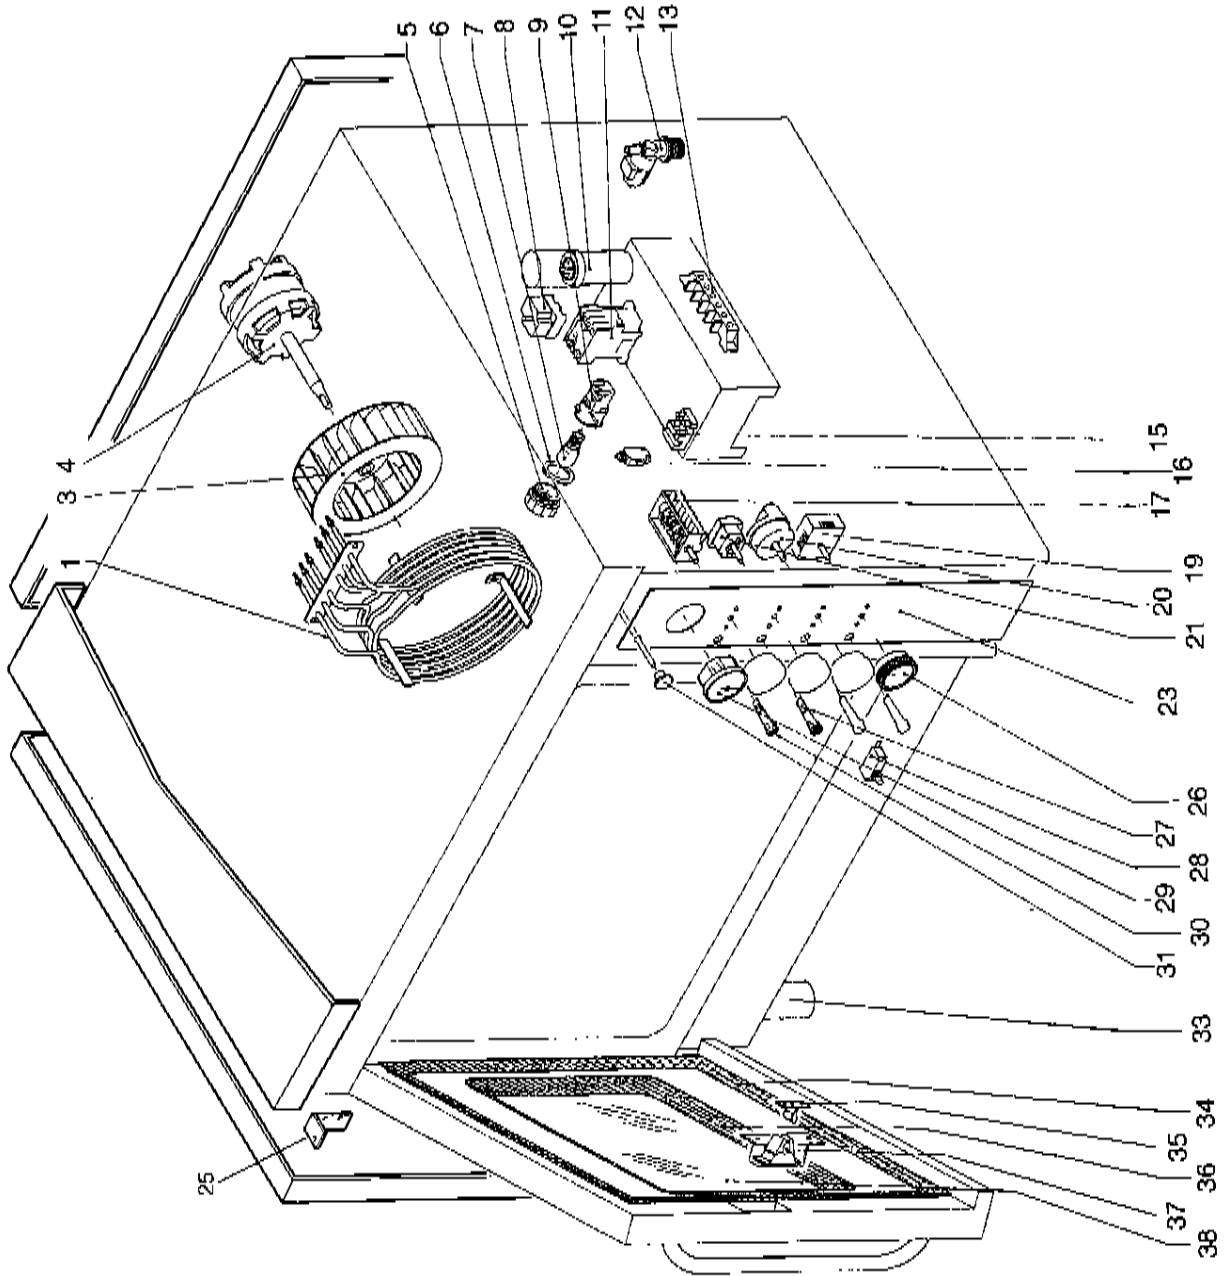

Mod. WAV-E 5 U

Mod. WAV-E 5 U

ISO 9001
CE

Зип Общепит
vsezip.ru
+7(812)987-08-81

Pos. Item	CODICE CODE CÓDIGO	DESCRIZIONE	ITEM DESCRIPTION	DÉSIGNATION ARTICLES	ARTIKELBESCHREIBUNG	Note/ Note/Notes Anmerkungen/Notas
1	23021300	Resistenza 6000W 240 V	6000 W 240 V heating element	Résistance 6000 W - 240 V	Widerstand 6000 W 240 V	
3	23645700	Ventola diametro 155 mm	Fan diameter 155 mm	Ventilateur ø 155 mm	Lüfterrad Durchmesser 155 Mm	
4	23118300	Motore 0,15 hp	0,15 hp motor	Moteur 0,15 ch	Motor 0,11 kW	
5	23160700	Protezione lampada	Lamp protection	Protection ampoule	Lampenschutz	
6	23602800	Guarnizione per portalampada	Seal for lamp holder	Joint porte-ampoule	Dichtung Für Lampenhalterung	
7	23155100	Lampada interna 15 W	15 W interior lamp	Ampoule intérieure 15 W	Innenlampe 15 W	
8	24069900	Termostato di sicurezza 320°C	320°C safety thermostat	Thermostat de sûreté 320°C	Sicherheitsthermostat 320°C	
9	23158800	Portalampada	Lamp holder	Porte-ampoule	Lampenhalterung	
10	23121700	Condensatore 4 mf	4 mf capacitor	Condensateur 4 ml	Kondensator 4 ml	
11	23105800	Teleruttore	Contact	Télérupteur	Schütz	
12	23116200	Elettrovalvola umidificatore	Humidifier solenoid valve	Electrovanne humidificateur	Magnetventil Anfeuchter	
13	30184200	Morsettiera	Terminal board	Bornier	Klemmleiste	
15	23180300	Fusibile 2,5 A 250 V	2,5 A 250 V fuse	Fusible 2,5 A - 250 V	Sicherung 2,5 A 250 V	
16	24109800	Termico unipolare	Unipolar thermal cutout	Prot. Thermique unipolaire	Einpol-Wärmeschutz	
17	23050900	Commutatore ciclo	Cycle selector	Commutateur de cycle	Umschalter Zyklus	
19	27114900	Programmatore per umidificatore	Programmer for humidifier	Programmeur pour humidificateur	Programmierer Für Anfeuchter	
20	23078700	Timer 120 min.	120 min. Timer	Minuterie 120 min.	Timer 120 Min.	
21	23063300	Termostato 270°C	270°C thermostat	Thermostat 270°C	Thermostat 270°C	
23	23900600	Pannello adesivo comandi	Adhesive control panel	Panneau de commandes adhésif	Haftendes Schild Steuerungen	
26	24653900	Manopola	Knob	Manette	Drehknopf	
27	30168500	Lampada spia arancio	Orange lamp	Témoin orange	Orangefarbene Anzeigelampe	
28	23060600	Micro interruttore porta	Door microswitch	Micro-interrupteur porte	Mikroschalter Tür	
29	24575600	Termometro analogico	Analogical thermometer	Thermomètre analogique	Analog-Thermometer	
30	30168800	Lampada spia rossa	Red lamp	Témoin rouge	Rote Anzeigelampe	
31	23661500	Pomello per leva scarico vapore	Knob for steam outlet lever	Pommeau du levier d'évac. Vapeur	Kugelgriff Für Hebel Dampfblase	
33	23683500	Piedino regolabile	Adjustable foot	Pied réglable	Einstellbarer Fuss	
34	23595800	Guarnizione completa porta	Complete door seal	Joint complet porte	Komplette Türdichtung	
35	24579500	Perno per scrocco porta	Pin for door latch	Pivot du cran d'enclench. Porte	Boizen für Türklinke	
36	23601400	Guarnizione completa vetro	Complete glass seal	Joint complet verre	Komplette Glasdichtung	
37	24577700	Criocchetto per scrocco porta	Door latch	Cliquet d'enclench. Porte	Sperrkegel für Klinke	
38	23586600	Vetro 575x355 mm	Glass 575x355 mm	Verre 575x355 mm	Glas 575x355 mm	