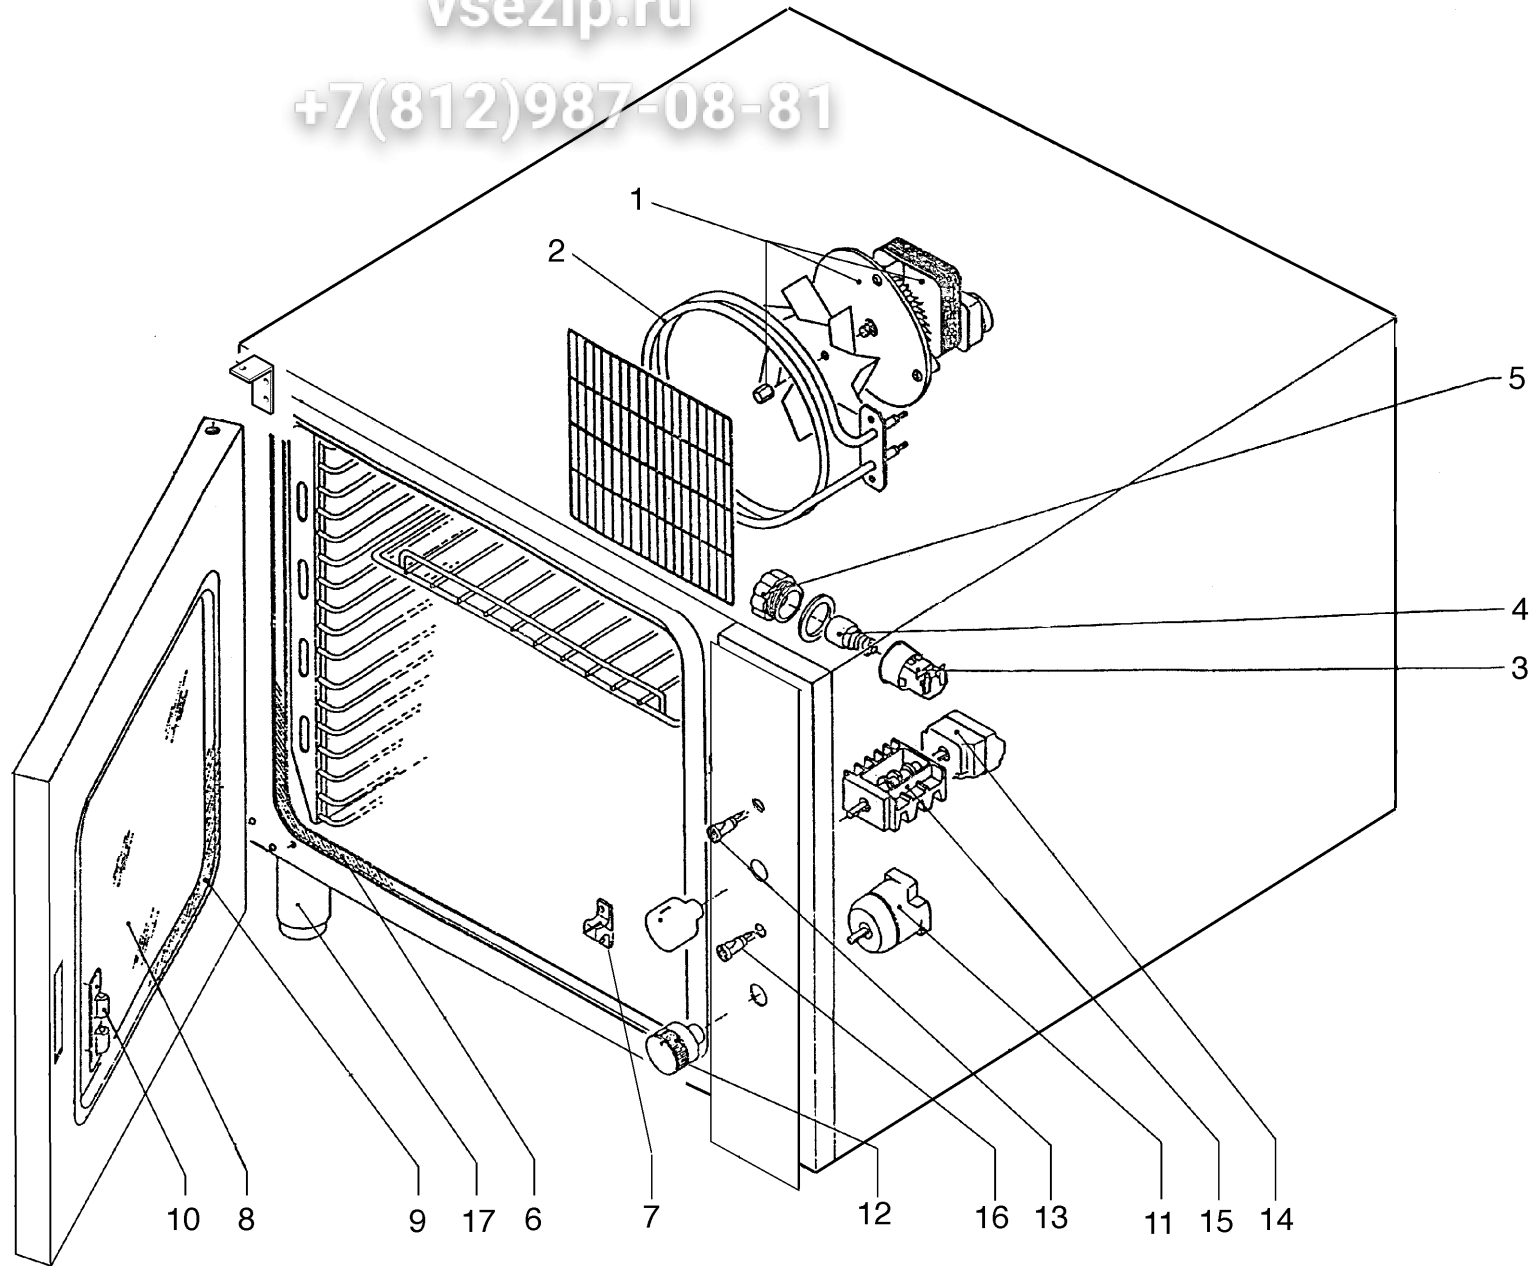

Зип Общепит

Mod. WAV-E 1/2

vsezip.ru

+7(812)987-08-81

Зип Общепит Mod. WAV-E 1/2

vsezip.ru

+7(812)987-08-81

Pos. Item	CODICE CODE CÓDIGO	DESCRIZIONE	ITEM DESCRIPTION	DÉSIGNATION ARTICLES	ARTIKELBESCHREIBUNG	Note/ Note/Notes Anmerkungen/Notas
1)	Motoventilatore completo	Complete motor-driven fan	Motoventilateur complet	Motorventilator Komplett	
2)	Resistenza 2500 W per WAV-E 1/2	2500 W heating element for WAV-E 1/2	Résistance 2500 W pour WAV-E 1/2	Widerstand 2500 W Für WAV-E 1/2	
3)	Portalampada	Lamp holder	Porte-ampoule	Lampenhalterung	
4)	Lampada interna 15 W	15 W interior lamp	Ampoule intérieure 15 W	Innenlampe 15 W	
5)	Protezione lampada	Lamp protection	Protection ampoule	Lampenschutz	
6)	Guarnizione completa porta	Complete door seal	Joint complet porte	Komplette Türdichtung	
7)	Perno per scrocco porta	Pin for door latch	Pivot pour déclic porte	Bolzen für Türklinke	
8)	Vetro 375x375 mm	Glass 375x375 mm	Verre 375x375 mm	Glas 375x375 mm	
9)	Guarnizione completa vetro	Complete glass seal	Joint complet verre	Komplette Glasdichtung	
10)	Cricchetto per scrocco	Door latch	Cliquet d'enclenchement porte	Sperrkegel Für Klinke	
11)	Timer 120 minuti	120 minute timer	Minuterie 120 minutes	Timer 120 Minuten	
12)	Manopola	Knob	Manette	Drehknopf	
13)	Lampada spia arancio	Orange lamp	Témoin orange	Orangefarbene Anzeigelampe	
14)	Termostato	Thermostat	Thermostat	Thermostat	
15)	Commutatore	Selector	Commutateur	Umschalter	
16)	Lampada spia rossa	Red lamp	Témoin rouge	Rote Anzeigelampe	
17)	Piedino regolabile	Adjustable foot	Pied réglable	Einstellbarer Fuss	