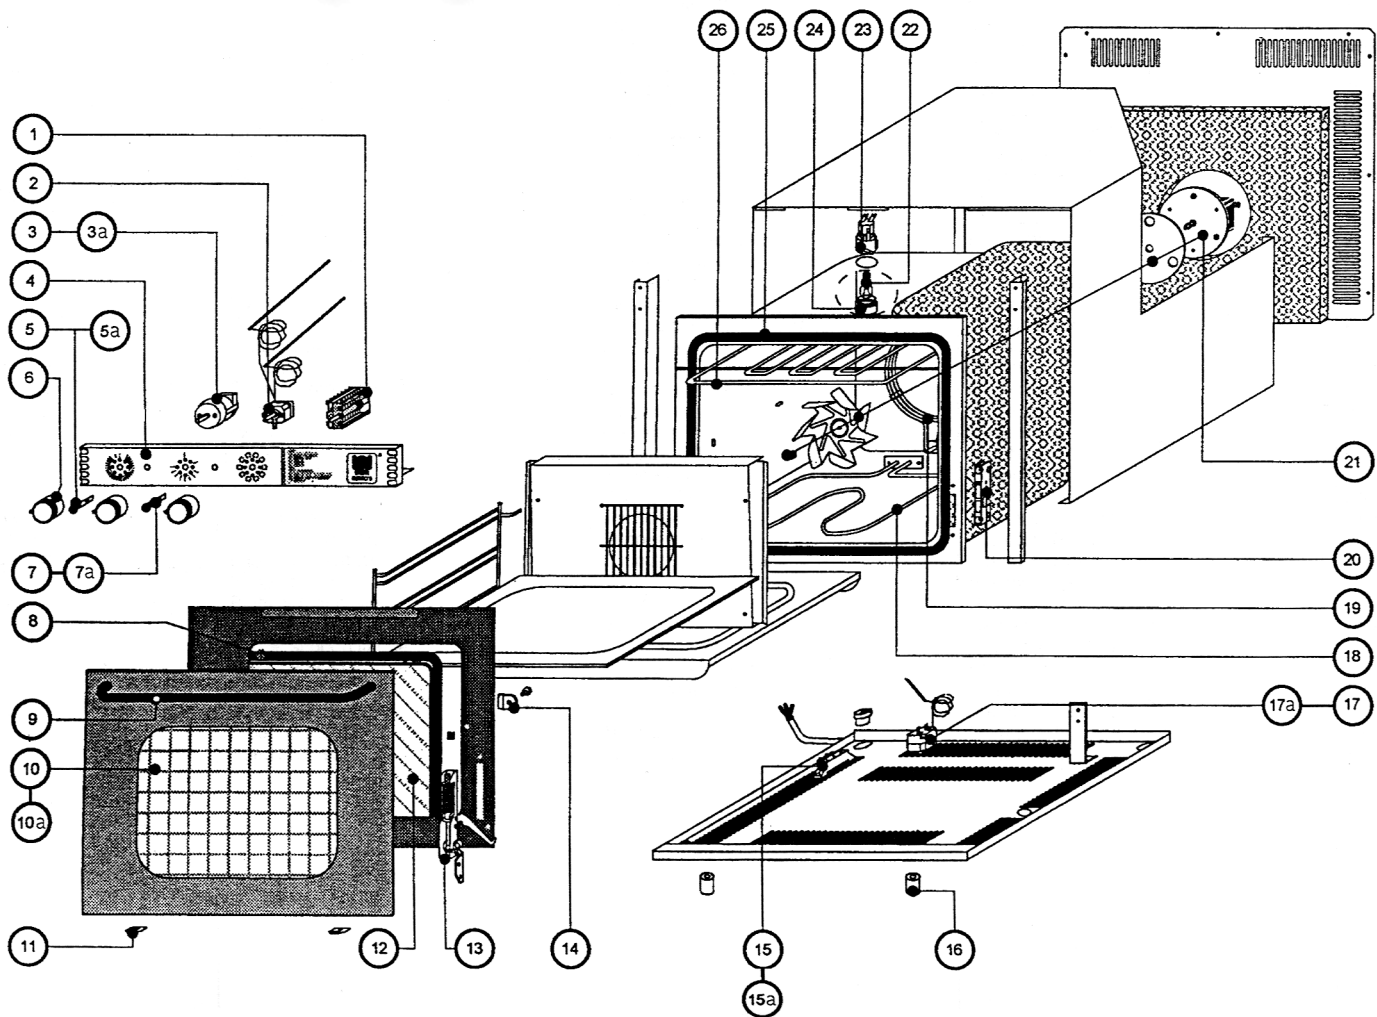

Зип Общий

Mod. SNACK-E
Mod. SNACK-E/LS

vsezip.ru

+7(812)987-08-81

Зип Общежитие
Mod. SNACK-E
Mod. SNACK-E/LS

vsezip.ru

+7(812)987-08-81

Pos. Item	CODICE CODE CÓDIGO	DESCRIZIONE	ITEM DESCRIPTION	DÉSIGNATION ARTICLES	ARTIKELBESCHREIBUNG	Note / Note Notes / Anmerkungen
3	23078300	Timer (dal mod.94)	Timer (from mod.94)	Minuterie (depuis mod.94)	Timer (Von Mod.94)	
3A	23078200	Timer (dal mod.07.97)	Timer (from mod.07.97)	Minuterie (depuis mod.07.97)	Timer(Von Mod.07.97)	
5	30168800	Lampada spia rossa (dal mod.94)	Red lamp (from mod.94)	Témoin Rouge (depuis mod.94)	Rote Anzeigelampe (Von Mod.94)	
5A	23170300	Lampada spia rossa (dal mod.07.97)	Red lamp (from mod.07.97)	Témoin Rouge (depuis mod.07.97)	Rote Anzeigelampe (Von Mod.07.97)	
6	23653400	Manopola	Knob	Manette	Drehknopf	
7	30168500	Lampada spia arancio (dal mod.94)	Orange lamp (from mod.94)	Témoin orange (depuis mod.94)	OrangefarbeneAnzeigelampe (Von Mod.94)	
7A	23170400	Lamp. spia arancio (dal mod.07.97)	Orange lamp (from mod.07.97)	Témoin orange (depuis mod.07.97)	OrangefarbeneAnzeigelampe (Von Mod.07.97)	
8	23598000	Guarnizione vetro interno	Internal window seal	Joint verre intérieur	Dichtung Innenglas	
9	23603500	Maniglia	Handle	Poignée	Handgriff	
10	23586300	Vetro est. 580x445 mm (dal mod.94)	External window 580x445 mm (from mod.94)	Verre extérieur580x445 mm (depuis mod.94)	Aussenglas 580x445 mm (Von Mod.94)	
10A	23585900	Vetro est.580x445 mm (dal mod.07.97)	External window 580x445 mm (from mod.07.97)	Verre extérieur 580x445 mm (depuis mod.07.97)	Aussenglas 580x445 mm (Von Mod.07.97)	
11	23836600	Fissaggio vetro est. 425x340mm	Ext. window fastener 425x340mm	Fixation verre ext. 425x340 mm	Befestigung Aussenglas 425x340 mm	
12	23586000	Vetro interno	Internal window	Verre intérieur	Innenglas	
13	23608900	Cerniera parte mobile	Hinge mobile section	Charnière partie mobile	Scharnier Bewegliches Teil	
15	23836700	Fissaggio vetro interno	Internal window fastener	Fixation verre intérieur	Befestigung Innenglas	
15	30183800	Morsettiera (dal mod.94)	Terminal board (from mod.94)	Bornier (depuis mod.94)	Klemmenleiste (Von Mod.94)	
15A	23183000	Morsettiera (dal mod.07.97)	Terminal board (from mod.07.97)	Bornier (depuis mod.07.97)	Klemmenleiste (Von Mod.07.97)	
16	23683100	Piedino	Foot	Pied	Fuss	
17	23069600	Termostato di sicurezza (dal mod.94)	Safety thermostat (from mod.94)	Thermostat de sûreté (depuis mod.94)	Sicherheitsthermostat (Von Mod.94)	
17A	23069400	Microswitch di sic. (dal mod.07.97)	Safety microswitch (from mod.07.97)	Microinterrupteur (depuis mod.07.97)	Sicherheits-Schalter(Von Mod.07.97)	
19	23021800	Resistenza tonda 2500 W	2500 W round heating element	Résistance ronde 2500 W	Rundwiderstand 2500W	
20	22608200	Cerniera parte fissa	Hinge fixed section	Charnière partie fixe	Scharnier Festes Teil	
21	23117700	Motoventilatore completo	Complete motor-driven fan	Motoventilateur complet	Motorventilator Komplett	
22	23155100	Lampada interna 15W	15W interior lamp	Ampoule intérieure 15 W	InnenlampeKomplett 15W	
23	23158800	Porta lampada	Lamp holder	Porte-ampoule	Lampenhalterung	
24	23160900	Protezione lampada	Lamp protection	Protection ampoule	Lampenschutz	
25	23596700	Guarnizione porta	Door seal	Joint porte	Turdichtung	
		Snack-E	Snack-E	Snack-E	Snack-E	
2	23063600	Termostato 300°C	300°C Thermostat	Thermostat 300°C	Thermostat 300°C	
4	23809500	Cruscotto comandi snack-E	Control panel snack-E	Panneau de commandes Snack-E	Steuerpaneel Snack-E	
		Snack-E/SL	Snack-E/SL	Snack-E/SL	Snack-E/SL	
1	23050800	Commutatore	Selector	Commutateur	Umschalter	
2	23063000	Termostato 300°C con due bulbi	300°C Thermostat with two bulbs	Thermostat 300°C à deux bulbes	Thermostat 300°C Mit Zwei Kugeln	
4	23809600	Cruscotto comandi Snack-E/SL	Control panel snack-E/SL	Panneau de commandes Snack-E/SL	Steuerpaneel Snack-E/SL	
18	23022000	Resistenza fondo 1400W	1400W Lower heating element	Résistance (fond) 1400 W	Widerstand Boden 1400 W	
26	23022200	Resistenza superiore 1900W + 900W	1900W + 900W upper heating element	Résistance supérieure 1900 W + 900W	Oberer Widerstand 1900 W + 900W	