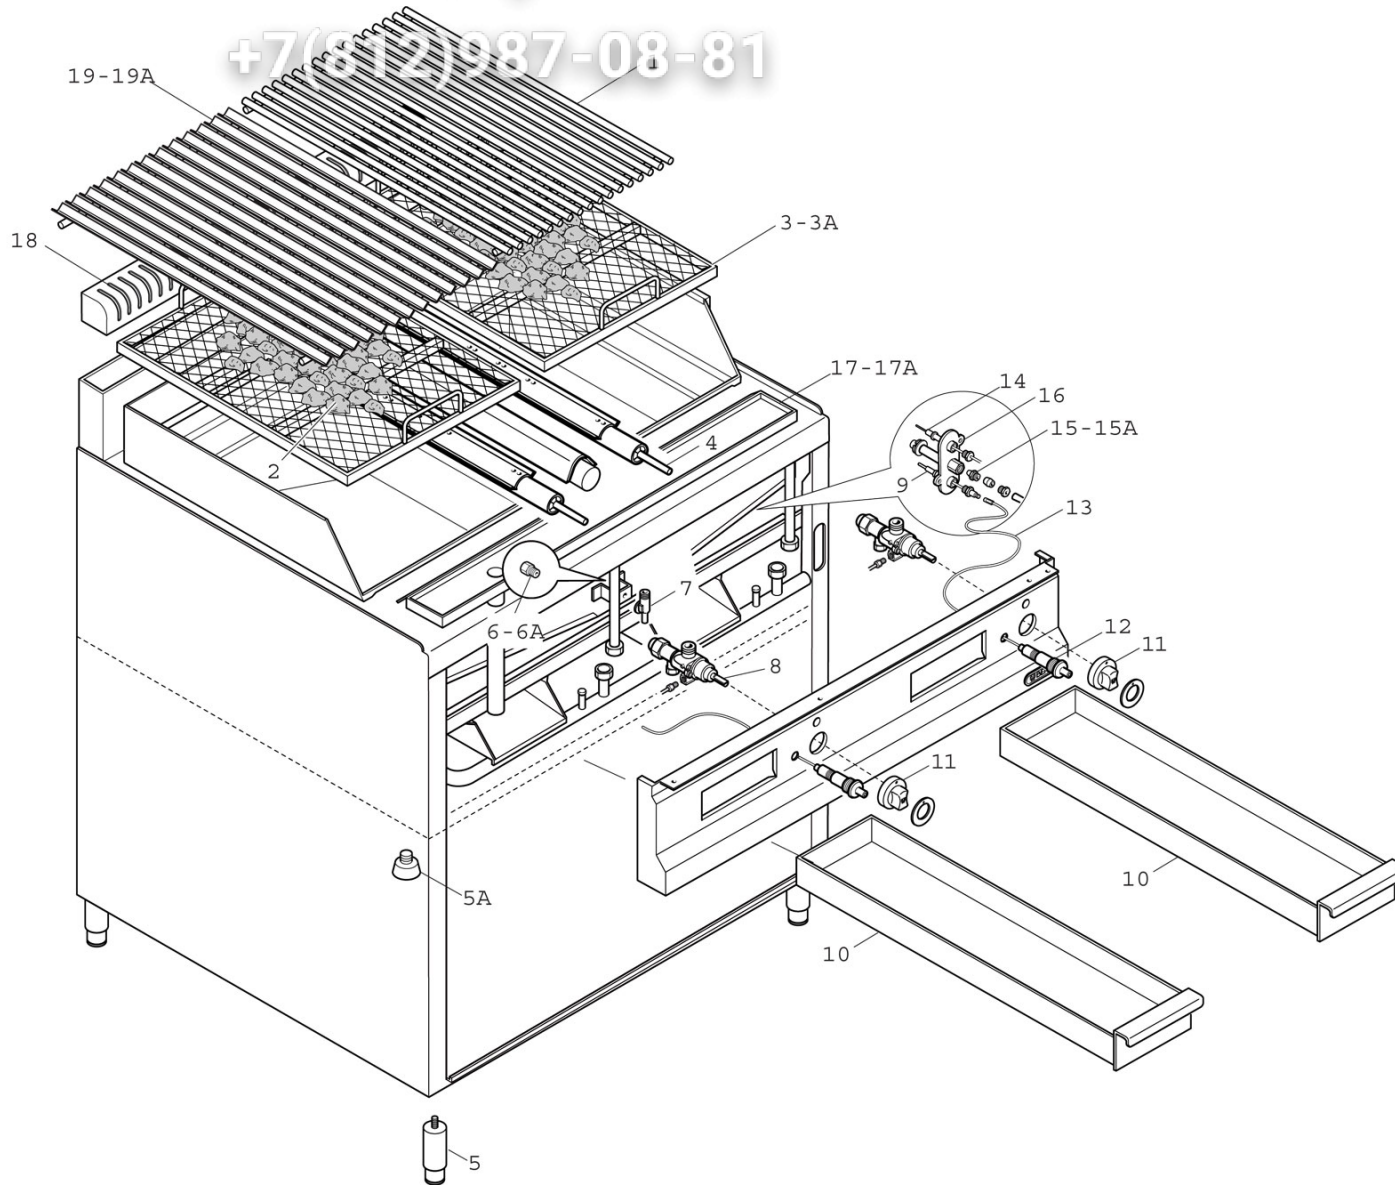

SG9PL80M

Зип Ощепит

vsezip.ru

+7(812)987-08-81

SG9PL80M

Зип Общепит

vsezip.ru

+7(812)987-08-81

Pos. Item	Codice Code	Descrizione	Item Description	Designation articles	Artikelbeschreibung	Decripción artículos	N° pezzi - No. pieces					
1	35642000	9gp40 griglia pesce acciaio br	9gp40 polished fishgrill kit 2	9gp40 grille poisson brunie ki	9gp40 fischgrill brueniert kit	9gp40 parrilla pescado bruÑida						-
1	35643000	9gp80 griglia pesce acciaio br	9gp80 polished fishgrill kit 4	9gp80 grille poisson brunie ki	9gp80 fischgrill brueniert kit	9gp80 parrilla pescado bruÑida						1
2	31803600	Confezione lava da kg. 7 ca.	Lava stone kg. 7	Pierre de lave kg. 7	Lavastein kg. 7	Piedra volcanica kg. 7						2
3A	35972700	Ass.supporto lava x g9pl80b/m	Lava support for g9pl80b/m	Support lave pour g9pl80b/m	Halterung fÜr g9pl80b/m	Soporto piedra volcanica g9pl8						1
3	35972500	Ass.supporto lava x g9pl40b/m	Lava support for g9pl40b/m	Support lave pour g9pl40b/m	Halterung fÜr g9pl40b/m	Soporto piedra volcanica g9pl4						-
4	35278400	Brucciatore per g9pl40/80	Burner for g9pl40/80	Bruleur pour g9pl40/80	Brenner fÜr g9pl40/80	Quemador por g9pl40/80						2
5	24685000	Piedino inox 2'h125/175	Inox foot 2'h125/175	Pied inox 2'h125/175	Fuss inox 2'h125/175	Pata inox 2'h125/175						4
6A	40000000	Ugello: indicare modello e tip	Injector: specify model and ga	Gliceur: specifier modele et g	Duese: modell und gas-typ zeig	Tobera: precisar modelo y tipo						2
6	40000000	Ugello: indicare modello e tip	Injector: specify model and ga	Gliceur: specifier modele et g	Duese: modell und gas-typ zeig	Tobera: precisar modelo y tipo						2
7	32327600	Portaugello gl-plg-cpg-cucine	Injector holder	Support injecteur	Dusenhalter	Soporte de tobera						2
8	31273500	Rubinetto pel21s;9x1;bypas 45	Tap pel pel21s;9x1;bypas 45	Robinet pel21s;9x1;bypas 45	Hahn pel21s;9x1;bypas 45	Llave de paso pel21s;9x1;bypas						2
9	22289200	Termocoppia 600 mm x plg/cpg/c	Thermocuple 600mm	Thermocuple 600mm	Thermoelement 600mm	Termopar 600mm						2
10	38790700	Cassetto sg9pl40/80	Drip tray for sg9pl40/80	Bac recueille-sauces	Sossen-auffangschale	Cajon por sg9pl40/80						2
11A	31952200	Serig.rossa manop.gas plg-cpg-	Red gas knob serigraphy	Serigraphie rouge manette	Rote drehknoptserigraphie	Serigrafia roja mando						2
12	32188200	Piezoelettrico dado	Piezoelectric ignition nut	Piezo-electrique ecrou	Piezozunder mutter	Piezoelectrico tuerca						2
13	22189200	Cavo accensione piezo faston o	Piezo ignition cable	Cable allumage piezo	Piezozundungskabel	Cable encendido piezo						2
14	22296900	Candeletta acc. gl/cpg/plg/fry	Ignition plug gl/cpg/plg/fry-t	Bougie allumage gl/cpg/plg/fry	Kleine zundkerze gl/cpg/plg/fr	Bujia de encendido gl/cpg/plg/						2
15A	40000000	Ugello: indicare modello e tip	Injector: specify model and ga	Gliceur: specifier modele et g	Duese: modell und gas-typ zeig	Tobera: precisar modelo y tipo						2
15	40000000	Ugello: indicare modello e tip	Injector: specify model and ga	Gliceur: specifier modele et g	Duese: modell und gas-typ zeig	Tobera: precisar modelo y tipo						2
16	27291100	Pilota (0160)	Pilot	Veilleuse	Zundflamme	Piloto						2
17A	31867900	Assieme leccarda per plg 80	Drip tray for plg 80	Lechefite pour plg 80	Fettfanger fÜr plg 80	Grasera por plg 80						1
17	31867700	Assieme leccarda per plg 40	Drip tray for plg 40	Lechefite pour plg 40	Fettfanger fÜr plg 40	Grasera por plg 40						-
19	38643500	Griglia profilo a -s-	Grill	Grille	Grill	Rejilla						2