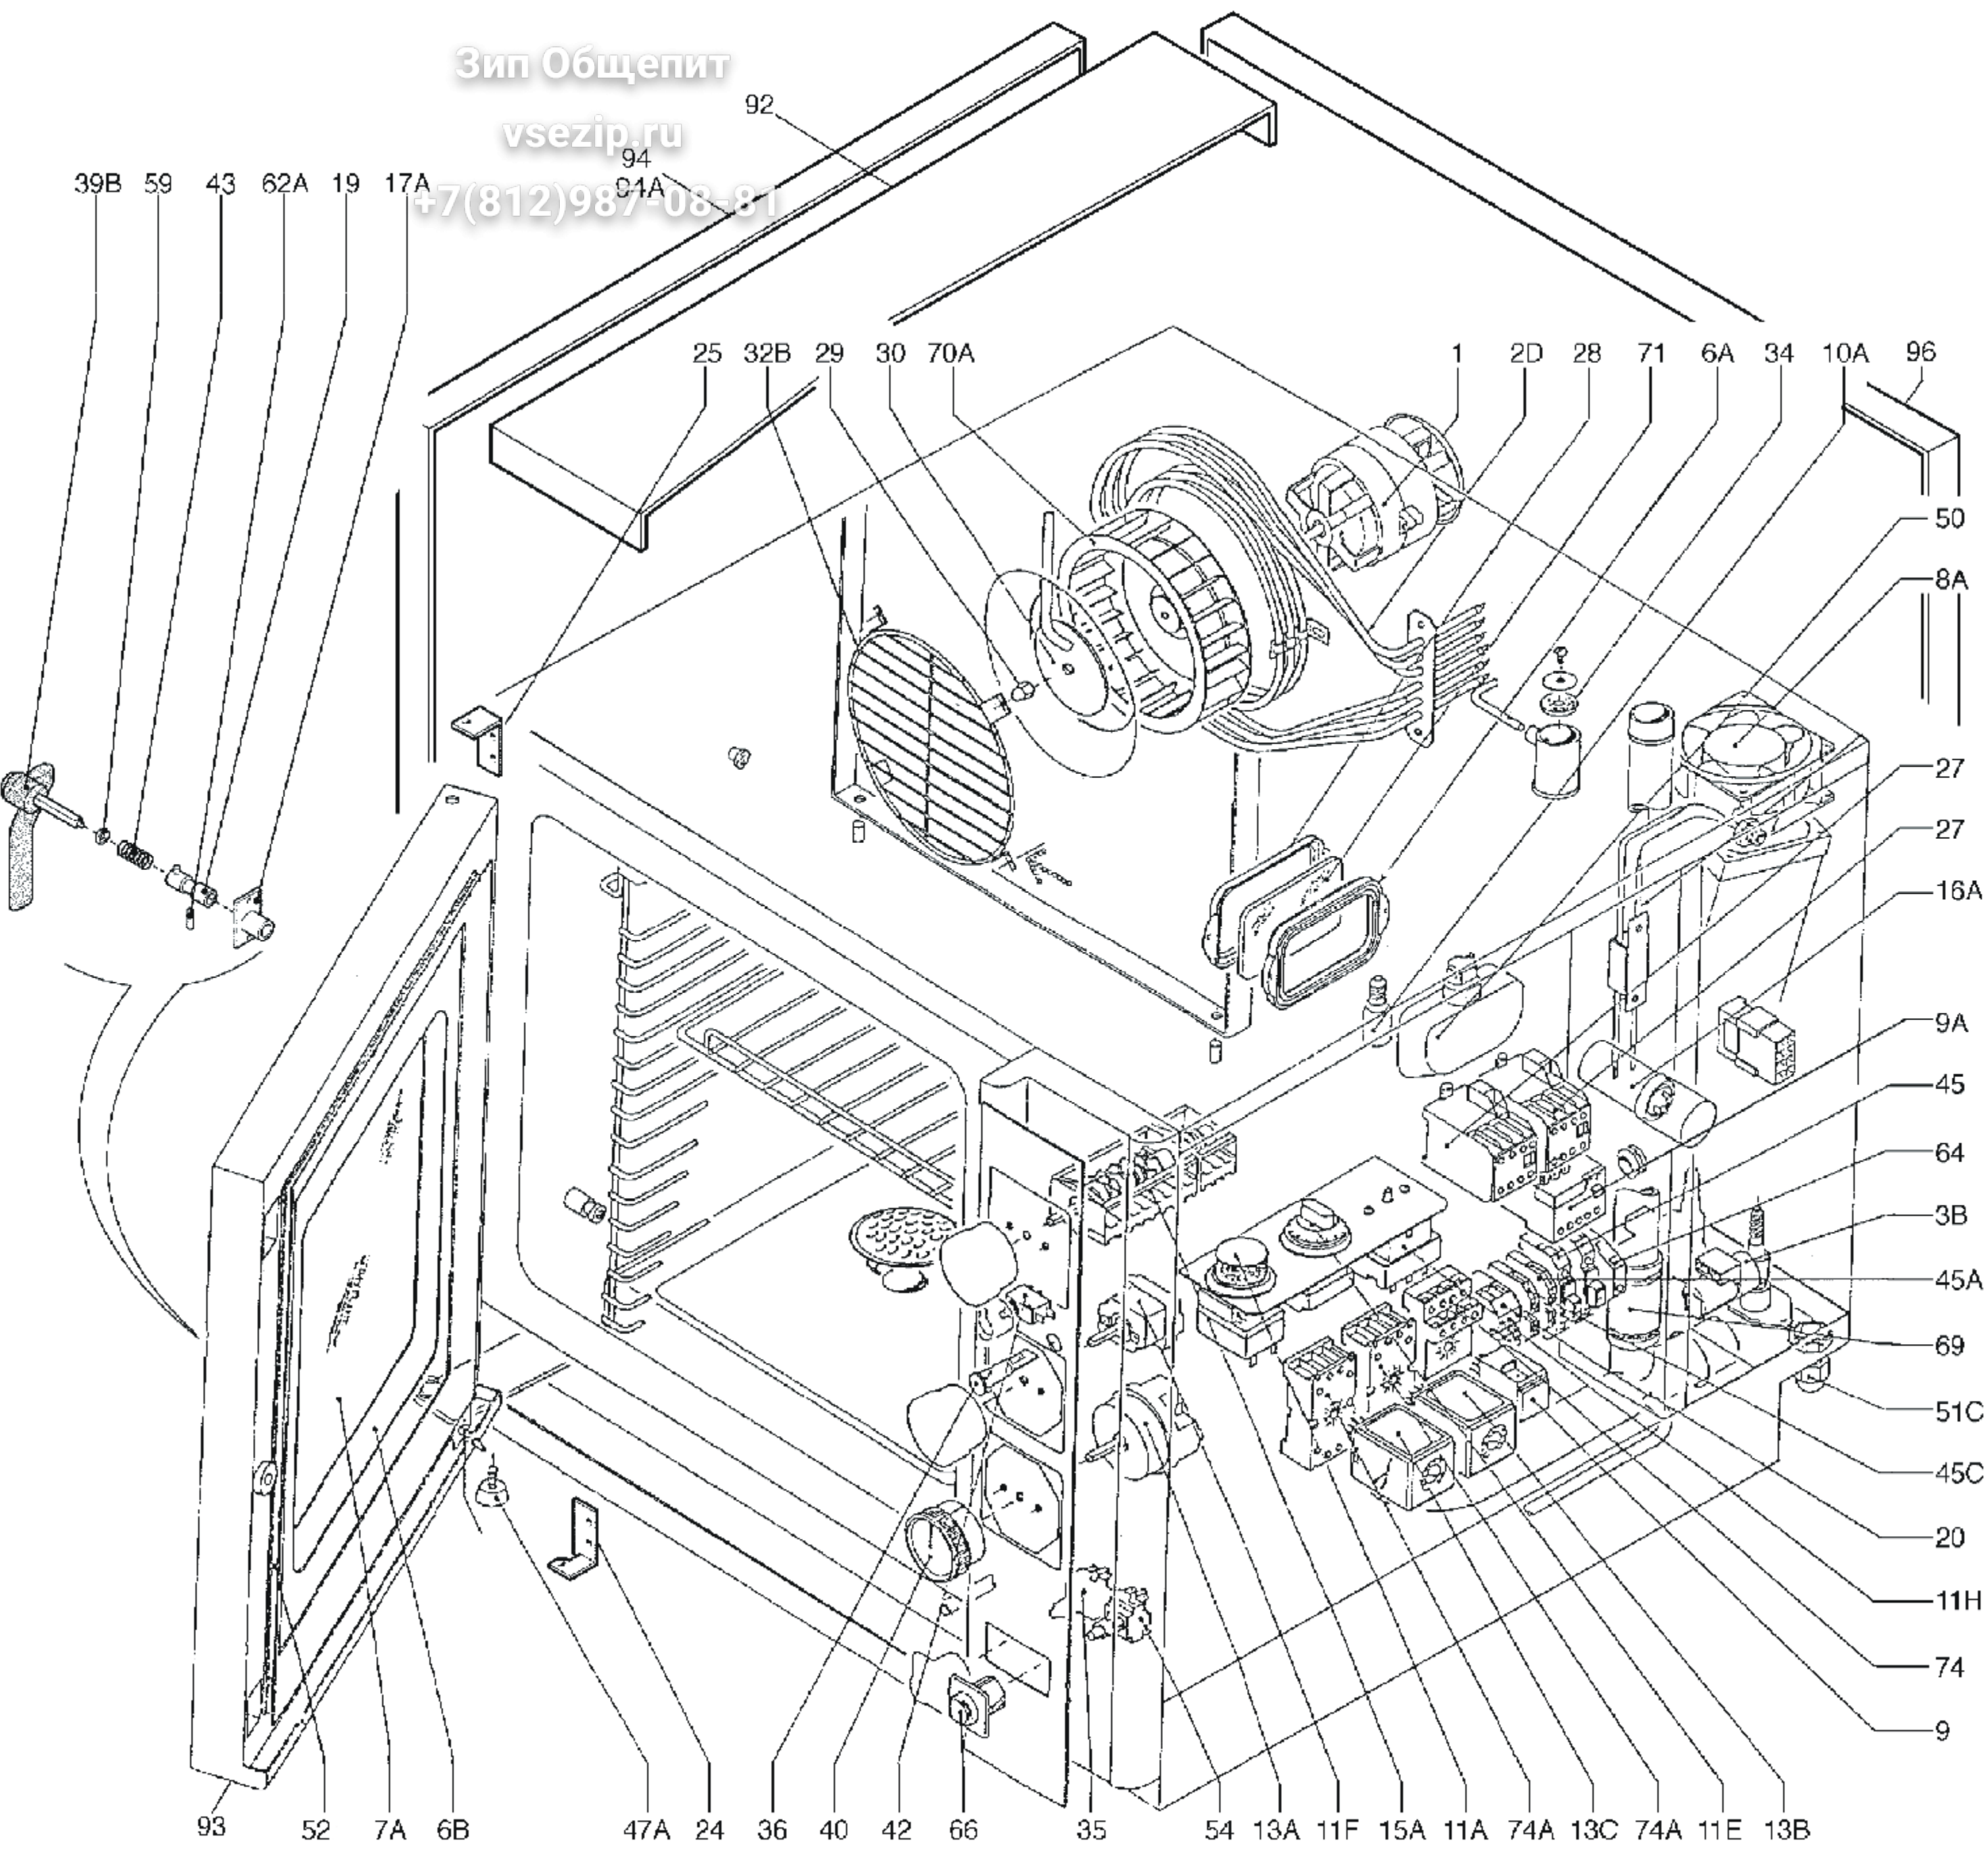

Зип Общепит

vsezip.ru

+7(812)987-08-81

Зип Общепит

vsezip.ru

+7(812)987-08-81

item	cod	Pz	Descriptions	Beschreibung
1	25118000	1	Monophase motor	Einphasen-Motor
2D	25020800	1	Heating-element	Widestand
3B	23116200	1	Solenoid valve	Magnetventil
6A	25597400	1	Glass seal	Dichtung Für Lampenglas
6B	25594000	1	Glass seal	Dichtung Für Glass
7A	25585600	1	Door glass	Glässcheibe Für Tür
8A	25118400	1	Fan	Gebläse
9	25080600	1	Relay	Relais
9A	25112000	1	Relay	Relais
10A	23155300	1	25W lamp	Lampe 25W
11A	25064500	1	Thermostat	Thermostat
11E	25070800	1	Thermostat	Thermostat
11F	23063300	1	Thermostat	Thermostat
11H	25069800	1	Thermostat	Thermostat
13A	250708600	1	Timer	Zeitregler
13B	25081800	1	Timer	Zeitregler
13C	25081800	1	Timer	Zeitregler
15A	25051700	1	Selector	Umschalter
16A	25124000	1	Capacitor	Kondensator
17A	25779200	1	Hook assembly	Satz Einhakung
19	25906400	1	Pin assembly	Satz Stift
20	25186200	1	Terminal block	Einheit Klemmen
24	30082	1	Bottom door hinge	Unteres Türscharnier
25	30083	1	Top door hinge	Oberes Türscharnier
27	23105800	1	Contactora	Verbinder
28	25806900	1	Glass frame	Rahmen
29	25811400	1	Nut (rh)	Mutter Links
30	30154	1	Disk	Scheibe
32B	15008	1	Grid	Schutzgitter
34	30119	1	Pipe plug	Dichtung Deckel
35	25058400	1	Switch	Schalter
36	30168800	1	Orange lamp	Orange Kontrolleuchte