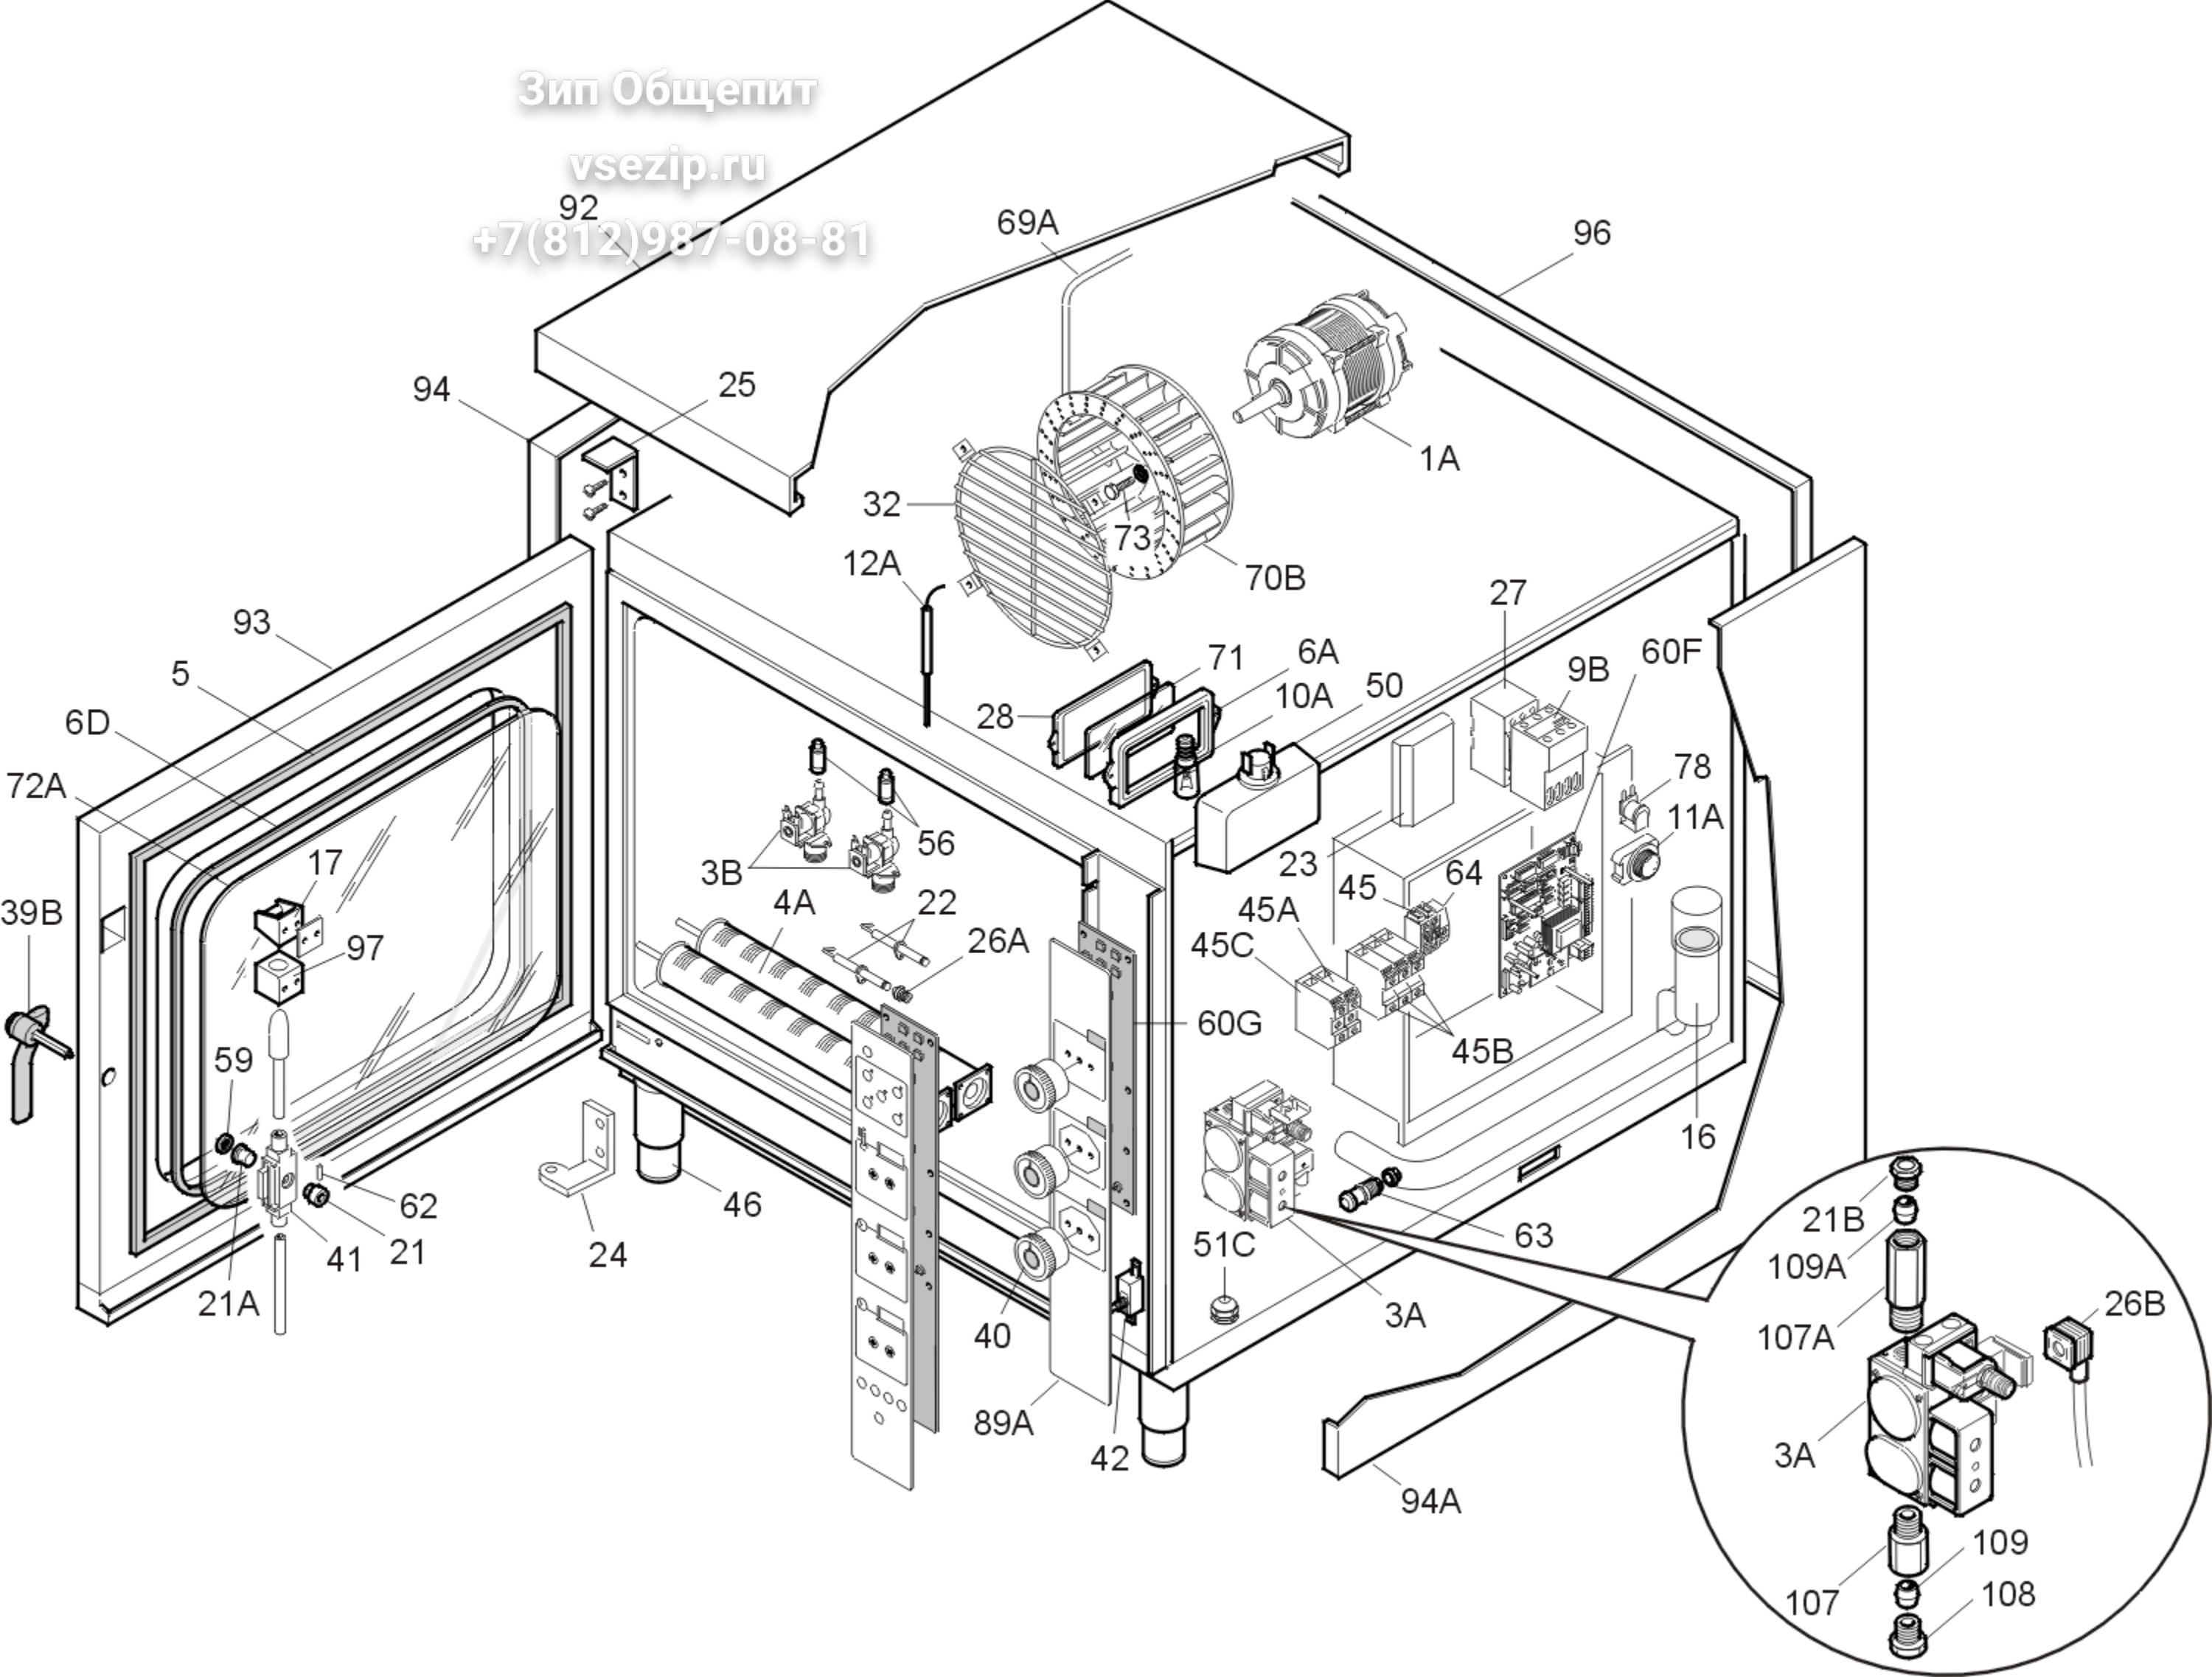

Зип Общепит

vsezip.ru

92
+7(812)987-08-81

Зип Общепит

vsezip.ru

+7(812)987-08-81

item	cod	Pz	Descriptions	Beschreibung
1A	24118700	1	Monphase motor	Einphasen-Motor
3A	25271500	1	Solenoid valve	Magnetventil
3B	23116200	1	Solenoid valve	Magnetventil
4A	25278700	1	Burner	Brenner
5	25596700	1	Door seal	Türdichtung
6A	25597400	1	Glass seal	Dichtung Für Glass
6D	23601400	1	Glass seal	Dichtung Für Glass
9B	23111300	1	Relay	Relais
10A	23155300	1	25W lamp	Lampe 25W
11A	25064500	1	Thermostat	Thermostat
12A	25919100	1	Needle sensor	Niveaufühler
16	24122400	1	Capacitor	Kondensator
17	25760000	1	Hook assembly	Satz Enhakung
21	25779400	1	Bush	Buchse
21A	25779600	1	Bush	Buchse
21B	1107	1	Bush	Buchse
22	25297600	1	Pilot light	Zündkerze
23	25271400	1	Control unit	Kontrollschaltung
24	23794700	1	Bottom door hinge	Unteres Türscharnier
25	23794800	1	Top door hinge	Oberes Türscharnier
26A	25191000	1	Pilot light connection	Anschluss Zündkerze
26B	25010000	1	Electrical connection	Anschluss
27	23105800	1	Contacto	Verbinder
28	25806900	1	Glass frame	Rahmen
32	0673	1	Grid	Schutzgitter
39B	25605100	1	Handle	Griff
40	24653900	1	Knob	Drehschalter
41	25878100	1	Closing central mechanism	Zentraler Mechanismus
42	23060600	1	Door microswitch	Mikroshalter
45	25186000	1	Fuse-holder terminal	Sicherungsklemme
45A	25186400	1	Blue terminal	Klemme Blau
45B	10210	1	Beige terminal	Klemme Beige