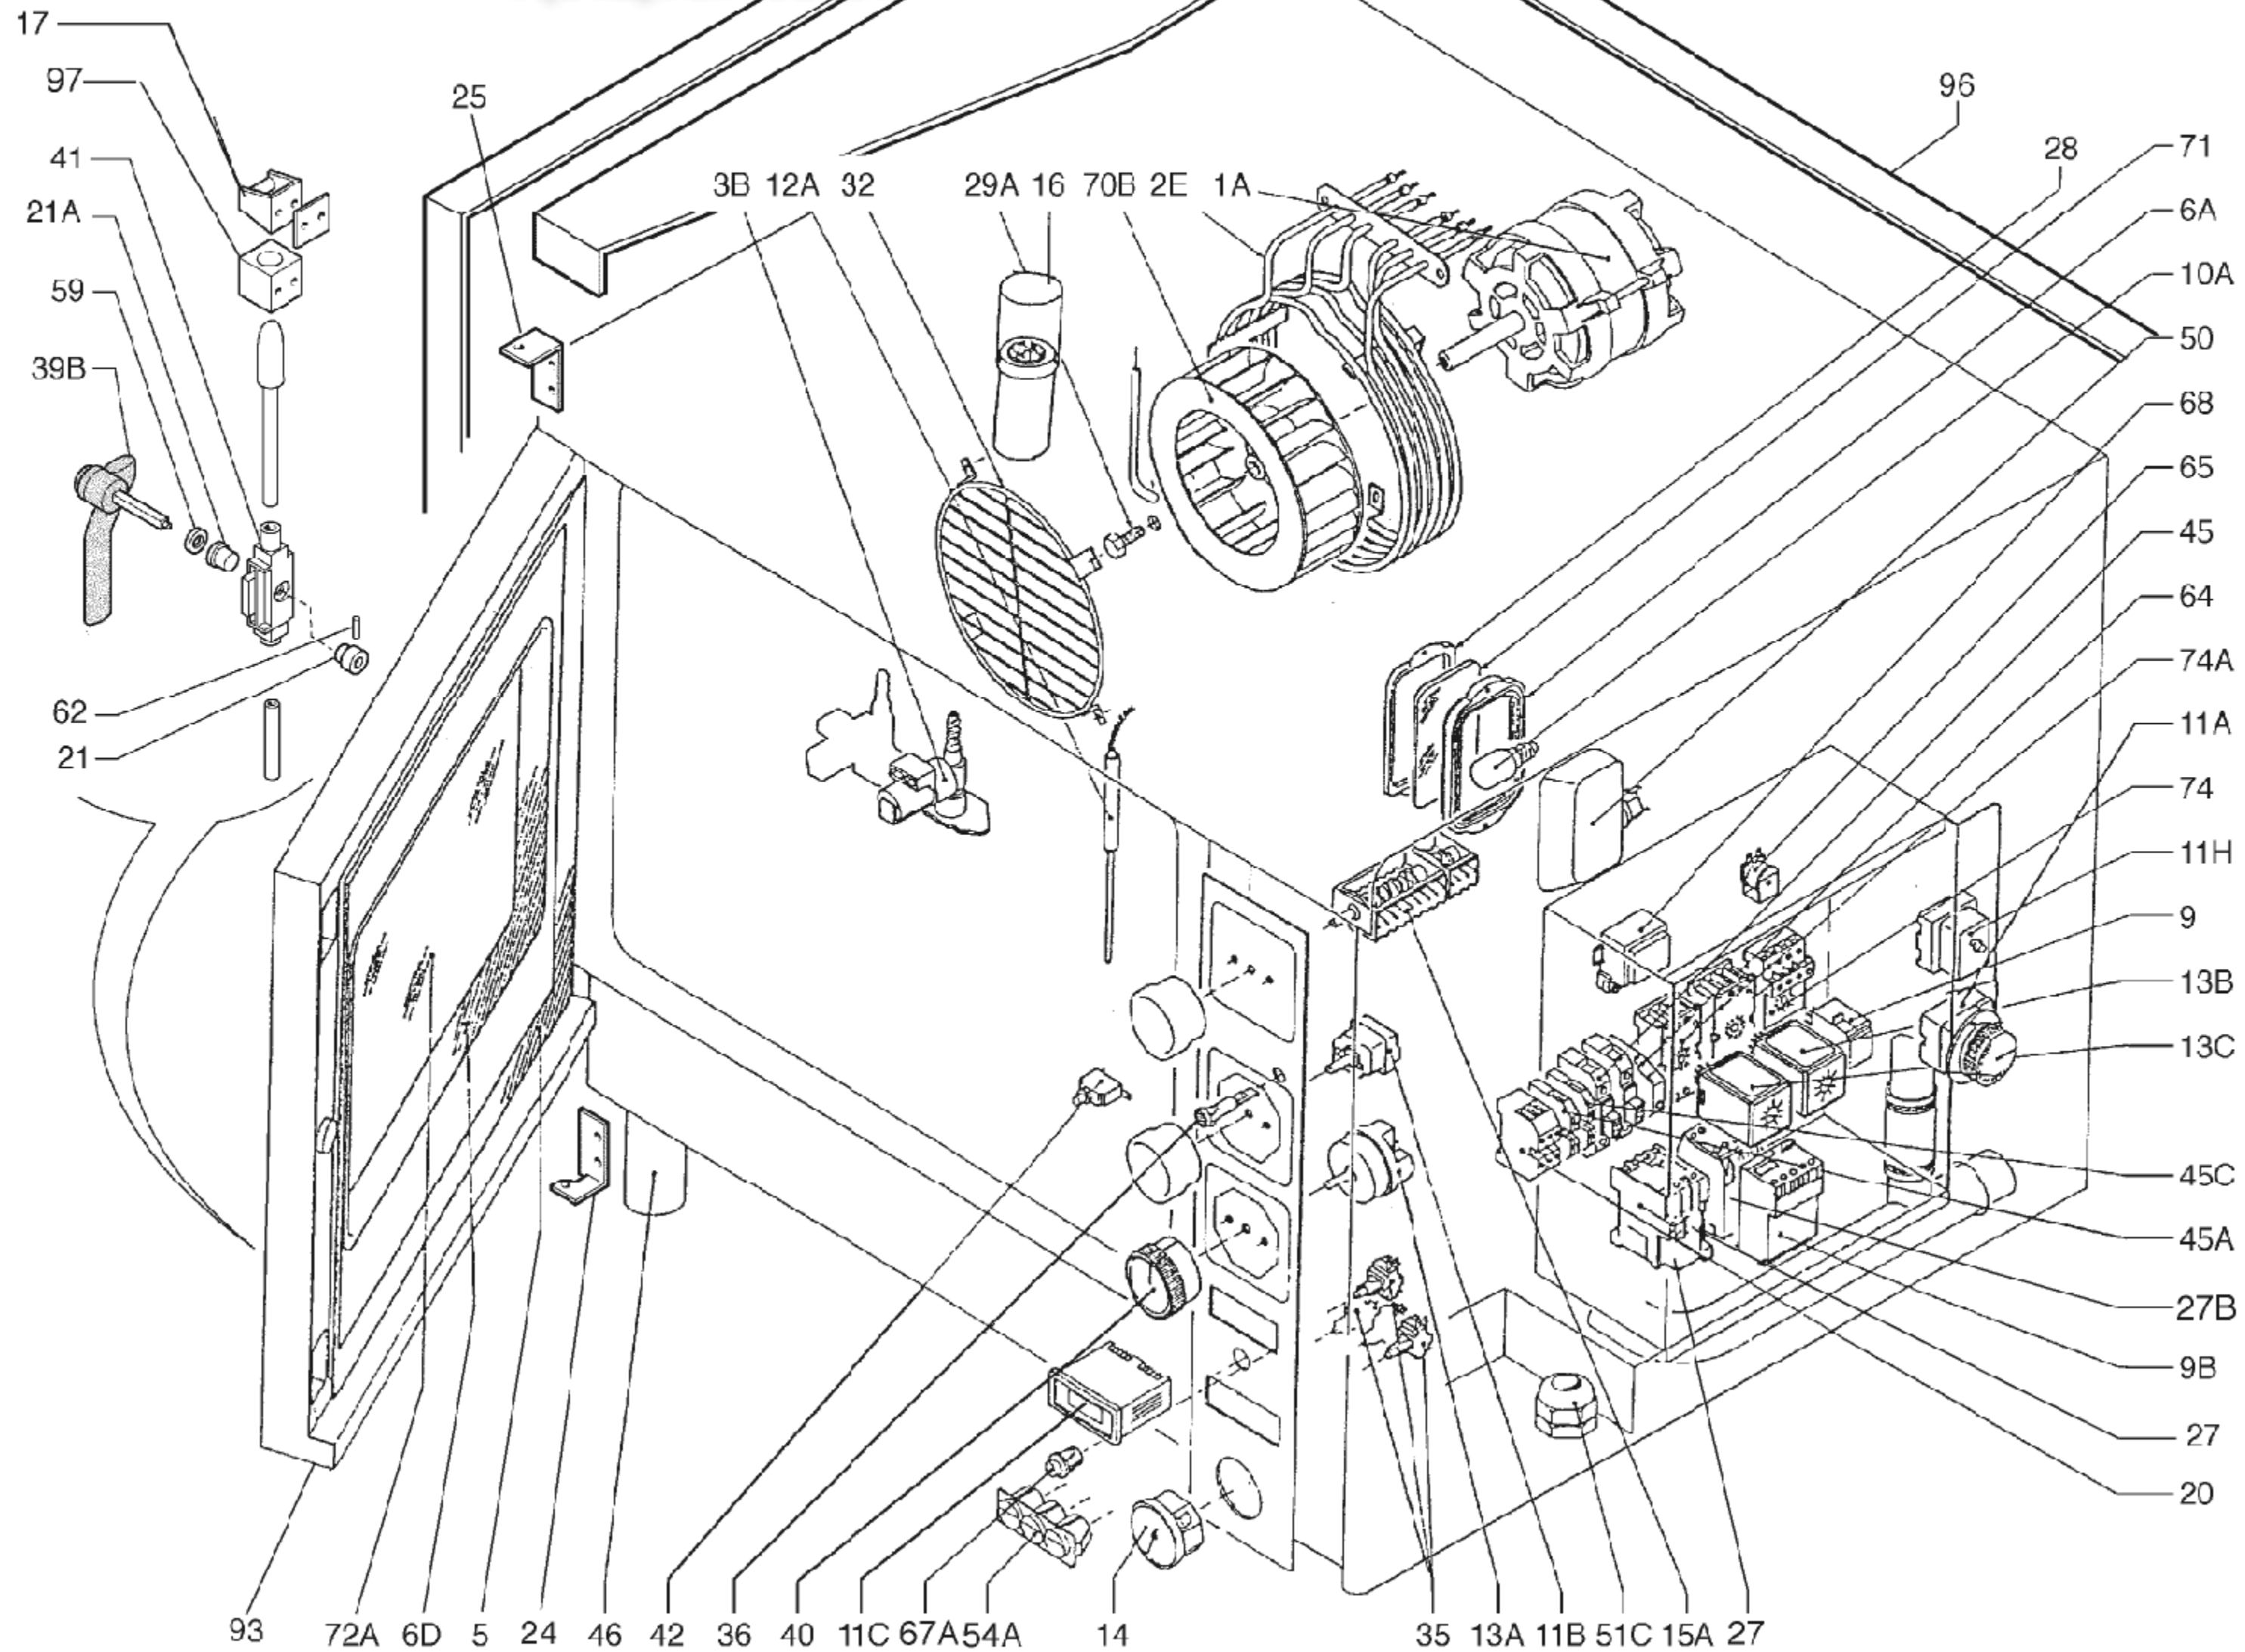

Зип Общепит

vsezip.ru

+7(812)987-08-81

Зип Общепит

vsezip.ru

+7(812)987-08-81

item	cod	Pz	Descriptions	Beschreibung
1A	24118700	1	Monphase motor	Einphasen-Motor
2E	25021400	1	Heating element	Widerstand
3B	23116200	1	Solenoid valve	Magnetventil
5	25596700	1	Door seal	Türdichtung
6A	25597400	1	Glass seal	Dichtung Für Lampenglas
6D	23601400	1	Glass seal	Dichtung Für Glasscheibe
9	25080600	1	Relay	Relais
9B	23111300	1	Temperature Relay	Relais
10A	23155300	1	25W lamp	Lampe 25W
11A	25064500	1	Thermostat 30÷120	Thermostat 30÷120
11B	23063300	1	Thermostat	Thermostat
11C	25982800	1	Thermostat	Thermostat
11H	25069800	1	Security Three-Phase Thermostat	Thermostat
12A	25919100	1	Needle sensor	Niveaufühler
13A	25078600	1	Timer	Zeitregler
13B	25081400	1	Timer 0-6	Zeitregler 0-6
13C	25081600	1	Timer 0-60	Zeitregler 0-60
14	24575600	1	Thermometer	Thermometer
15A	25051700	1	Selector	Umschalter
16	24122400	1	Capacitor	Kondensator
17	25760000	1	Hook assembly	Satz Enhakung
20	25186200	1	Terminal block	Einheit Klemmen
21	25779400	1	Bush	Buchse
21A	25779600	1	Bush	Buchse
24	23794700	1	Bottom door hinge	Unteres Türscharnier
25	23794800	1	Top door hinge	Oberes Türscharnier
27	23107100	1	Contactactor	Verbinder
27B	23105800	1	Contactactor	Verbinder
28	25806900	1	Glass frame	Rahmen
29A	25811000	1	Nut	Mutter
32	0673	1	Grid	Schutzgitter
35	25058400	1	Switch	Schalter