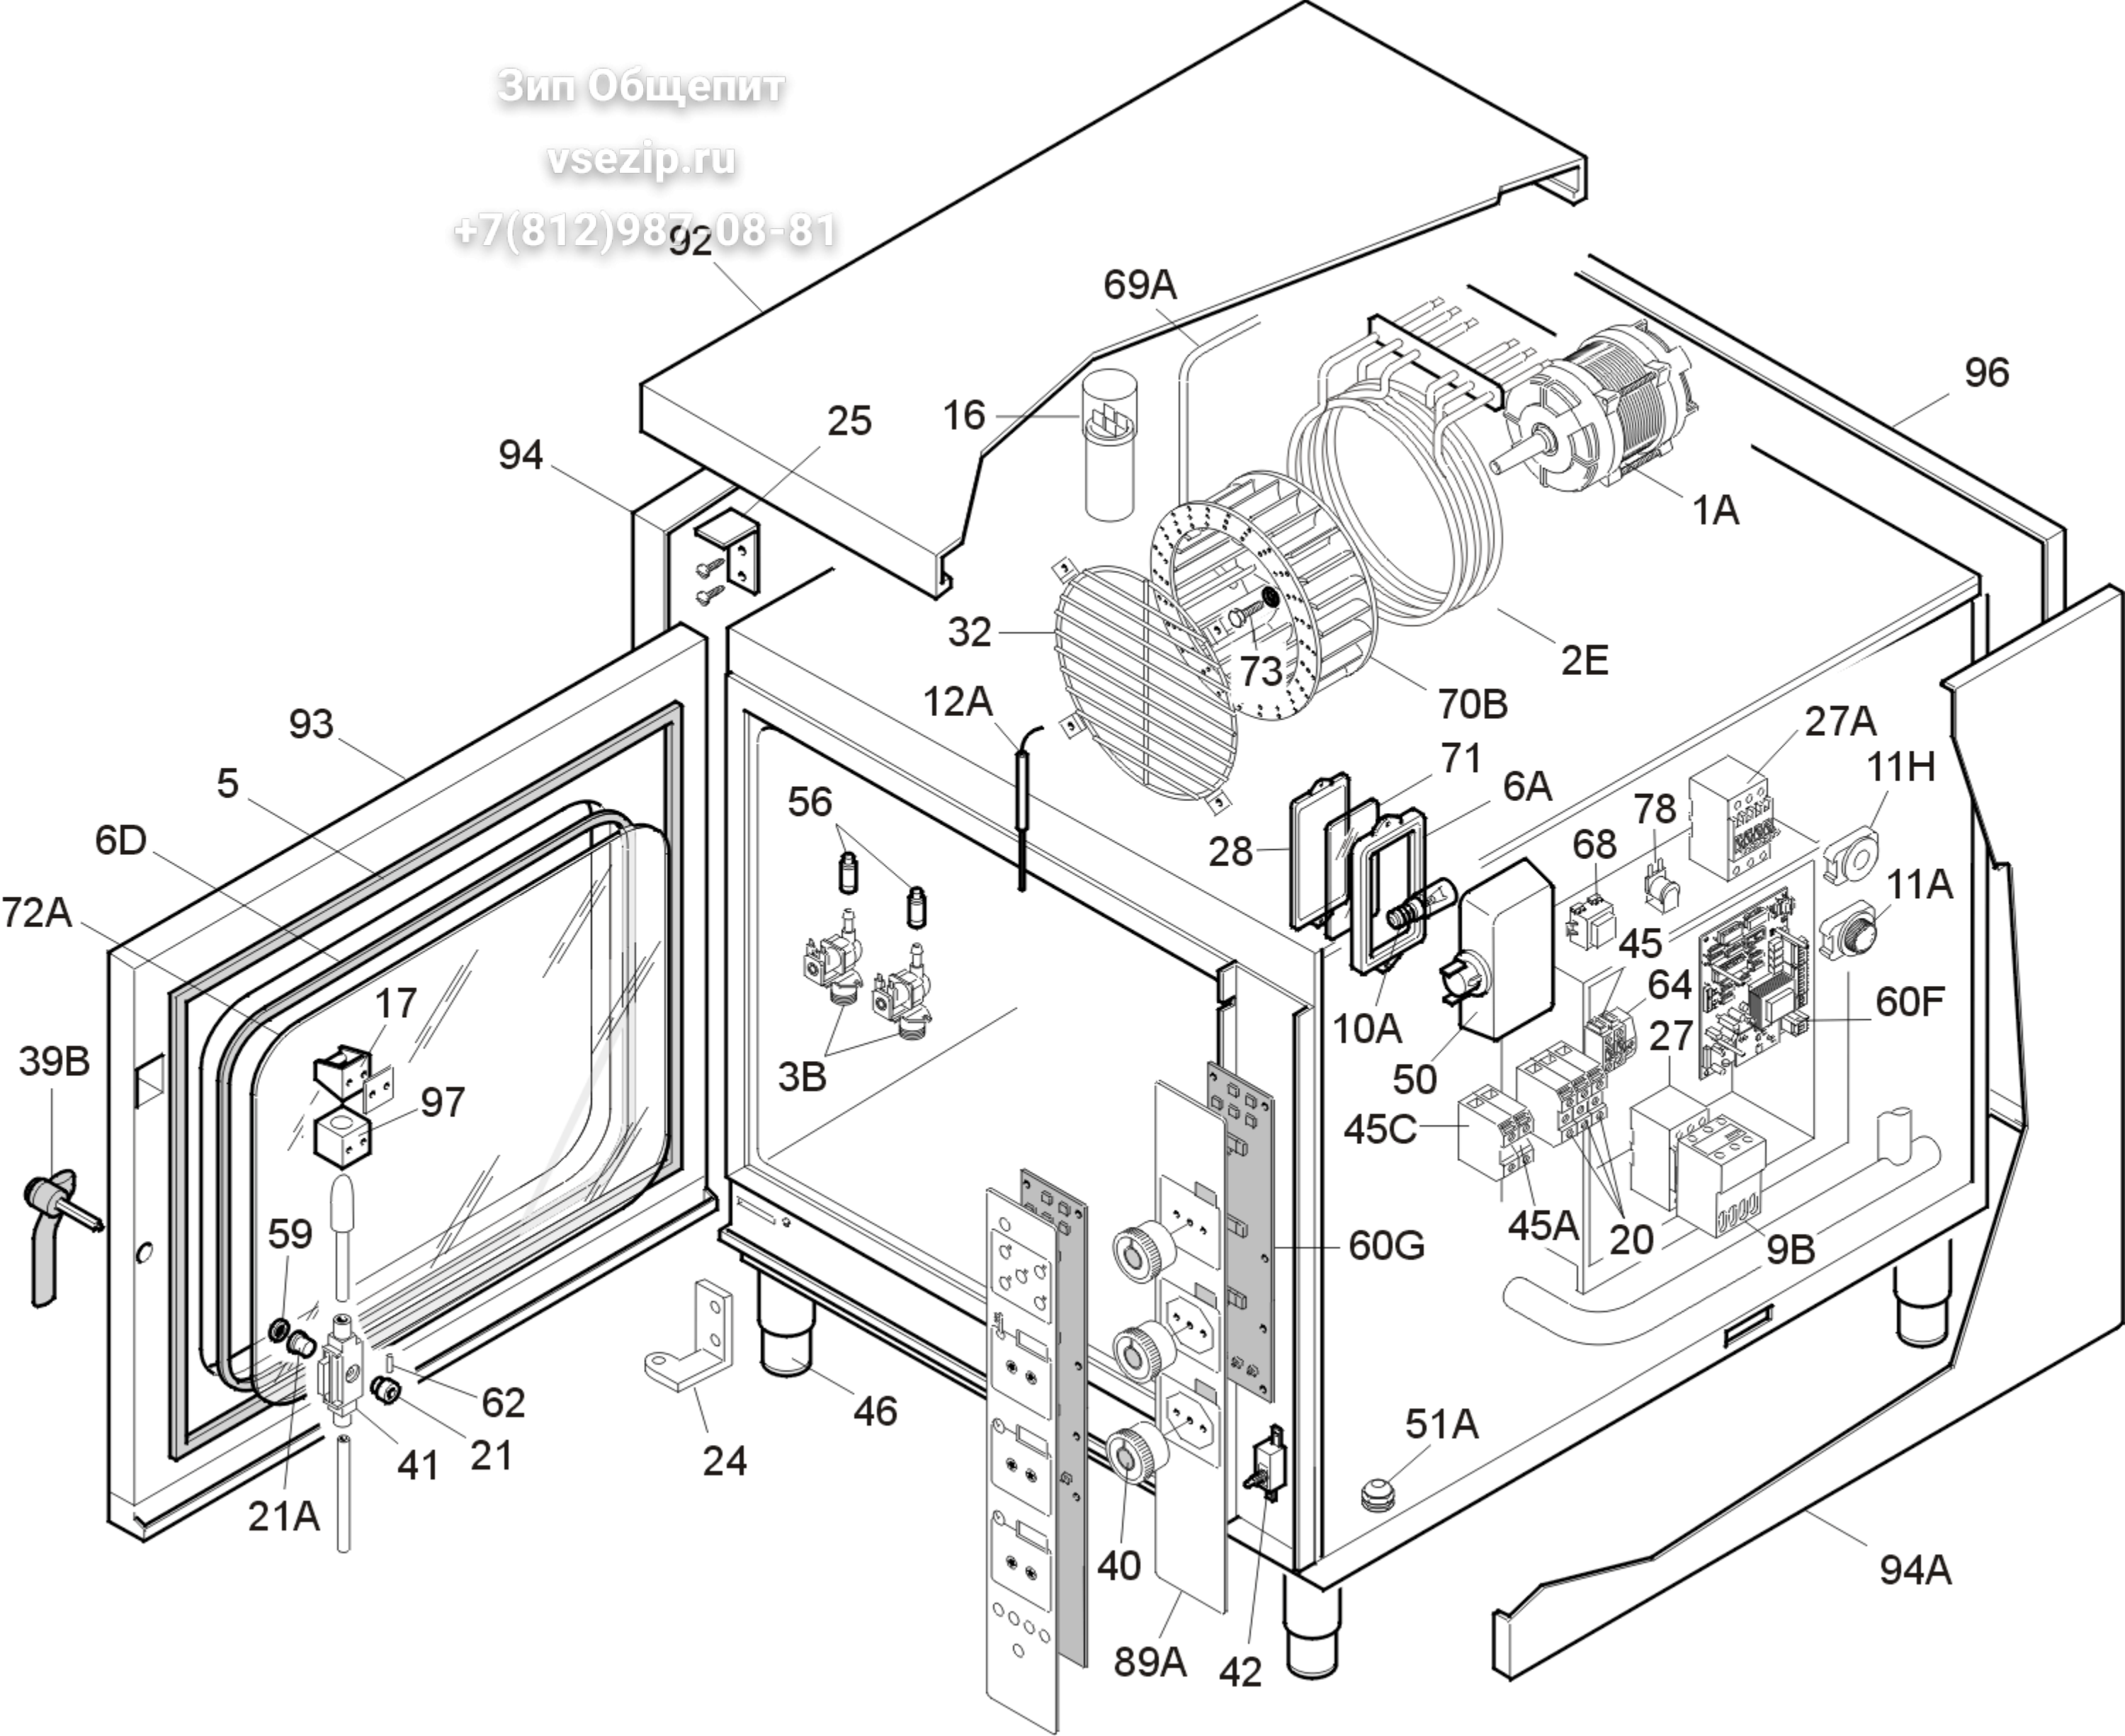

Зип Общепит

vsezip.ru

+7(812)987 08-81

Зип Общепит

vsezip.ru

+7(812)987-08-81

item	cod	Pz	Descriptions	Beschreibung
1A	24118700	1	Monphase motor	Einphasen-Motor
2E	25021400	1	Heating element	Widerstand
3B	23116200	1	Solenoid valve	Magnetventil
5	25596700	1	Door seal	Türdichtung
6A	25597400	1	Glass seal	Dichtung Für Lampenglas
6D	23601400	1	Glass seal	Dichtung Für Glasscheibe
9B	23111300	1	Relay	Relais
10A	23155300	1	25W lamp	Lampe 25W
11A	25064500	1	Thermostat	Thermostat
11H	25069800	1	Thermostat	Thermostat
12A	25919100	1	Needle sensor	Niveaufühler
16	24122400	1	Capacitor	Kondensator
17	25760000	1	Hook assembly	Satz Enhakung
20	25186200	1	Terminal block	Einheit Klemmen
21	25779400	1	Bush	Buchse
21A	25779600	1	Bush	Buchse
24	23794700	1	Bottom door hinge	Unteres Türscharnier
25	23794800	1	Top door hinge	Oberes Türscharnier
27	23105800	1	Contacto	Verbinder
27A	23107100	1	Contacto	Verbinder
28	25806900	1	Glass frame	Rahmen
32	673	1	Grid	Schutzgitter
39B	25605100	1	Handle	Griff
40	24653900	1	Knob	Drehschalter
41	25878100	1	Closing central mechanism	Zentraler Mechanismus
42	23060600	1	Door microswitch	Mikroshalter
45	25186000	1	Fuse-holder terminal	Sicherungsklemme
45A	25186400	1	Blue terminal	Klemme Blau
45C	25186600	1	Yellow/green terminal	Klemme Gelb/Grün
46	25684000	1	Short foot	Kurzer Fuß
50	25159500	1	Lamp holder	Lampenhalter
51A	1362	1	Cable lock	Kabelklemme