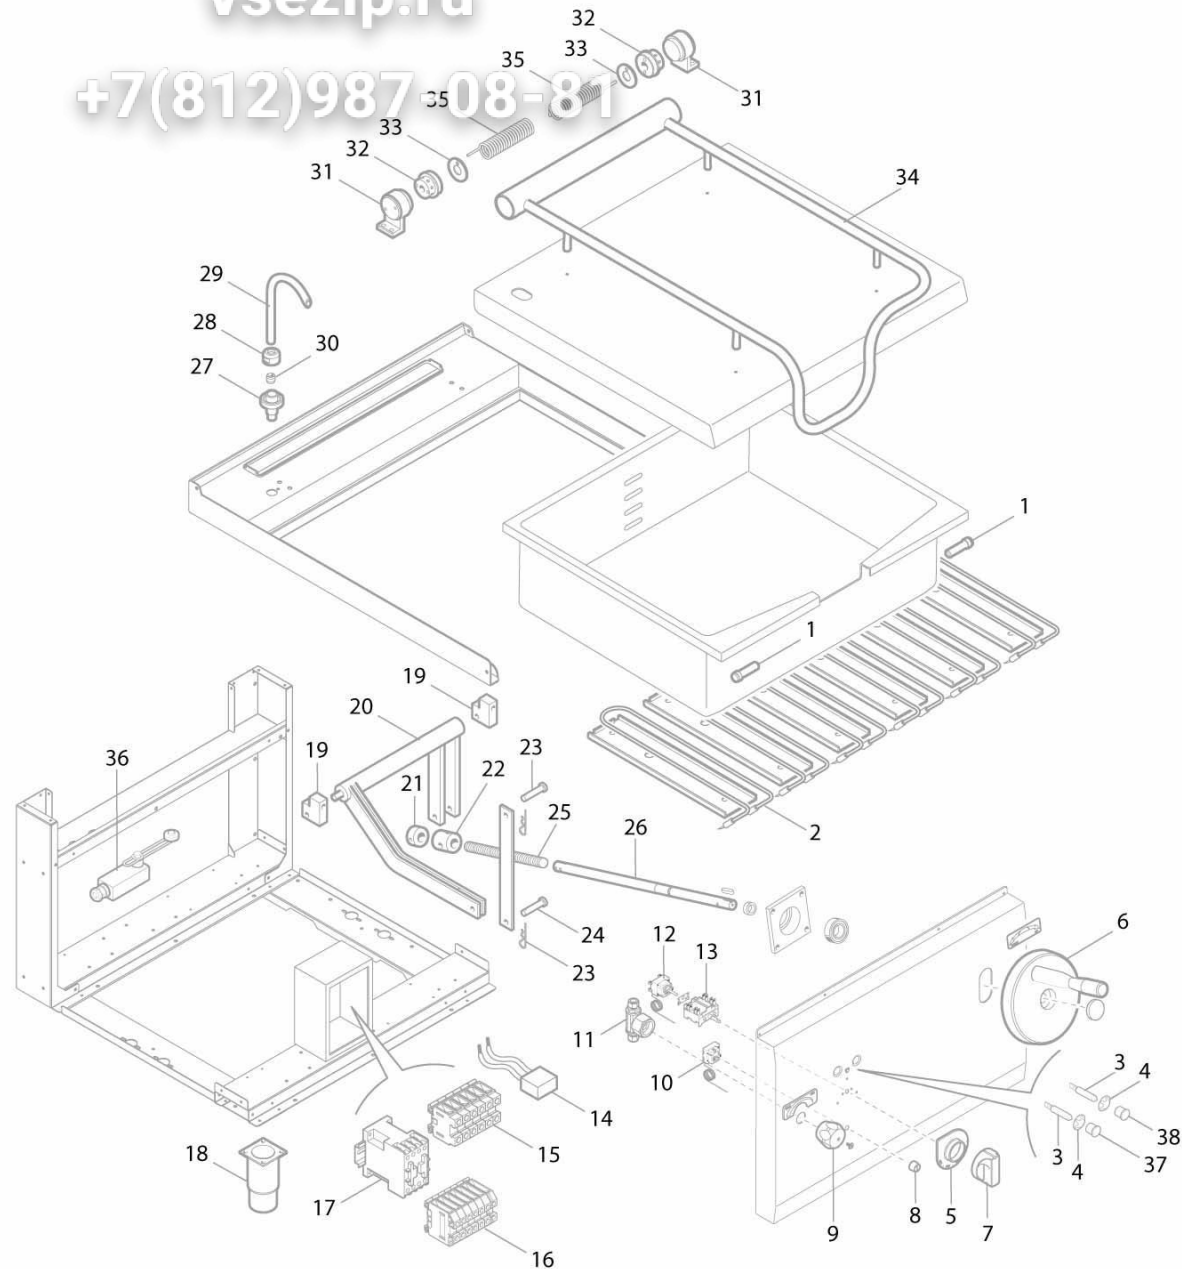

LXE9BR8/I

Зип ОщепИТ

vsezip.ru

+7(812)987-08-81

LXE9BR8/I

Зип Ощепит

vsezip.ru

+7(812)987-08-81