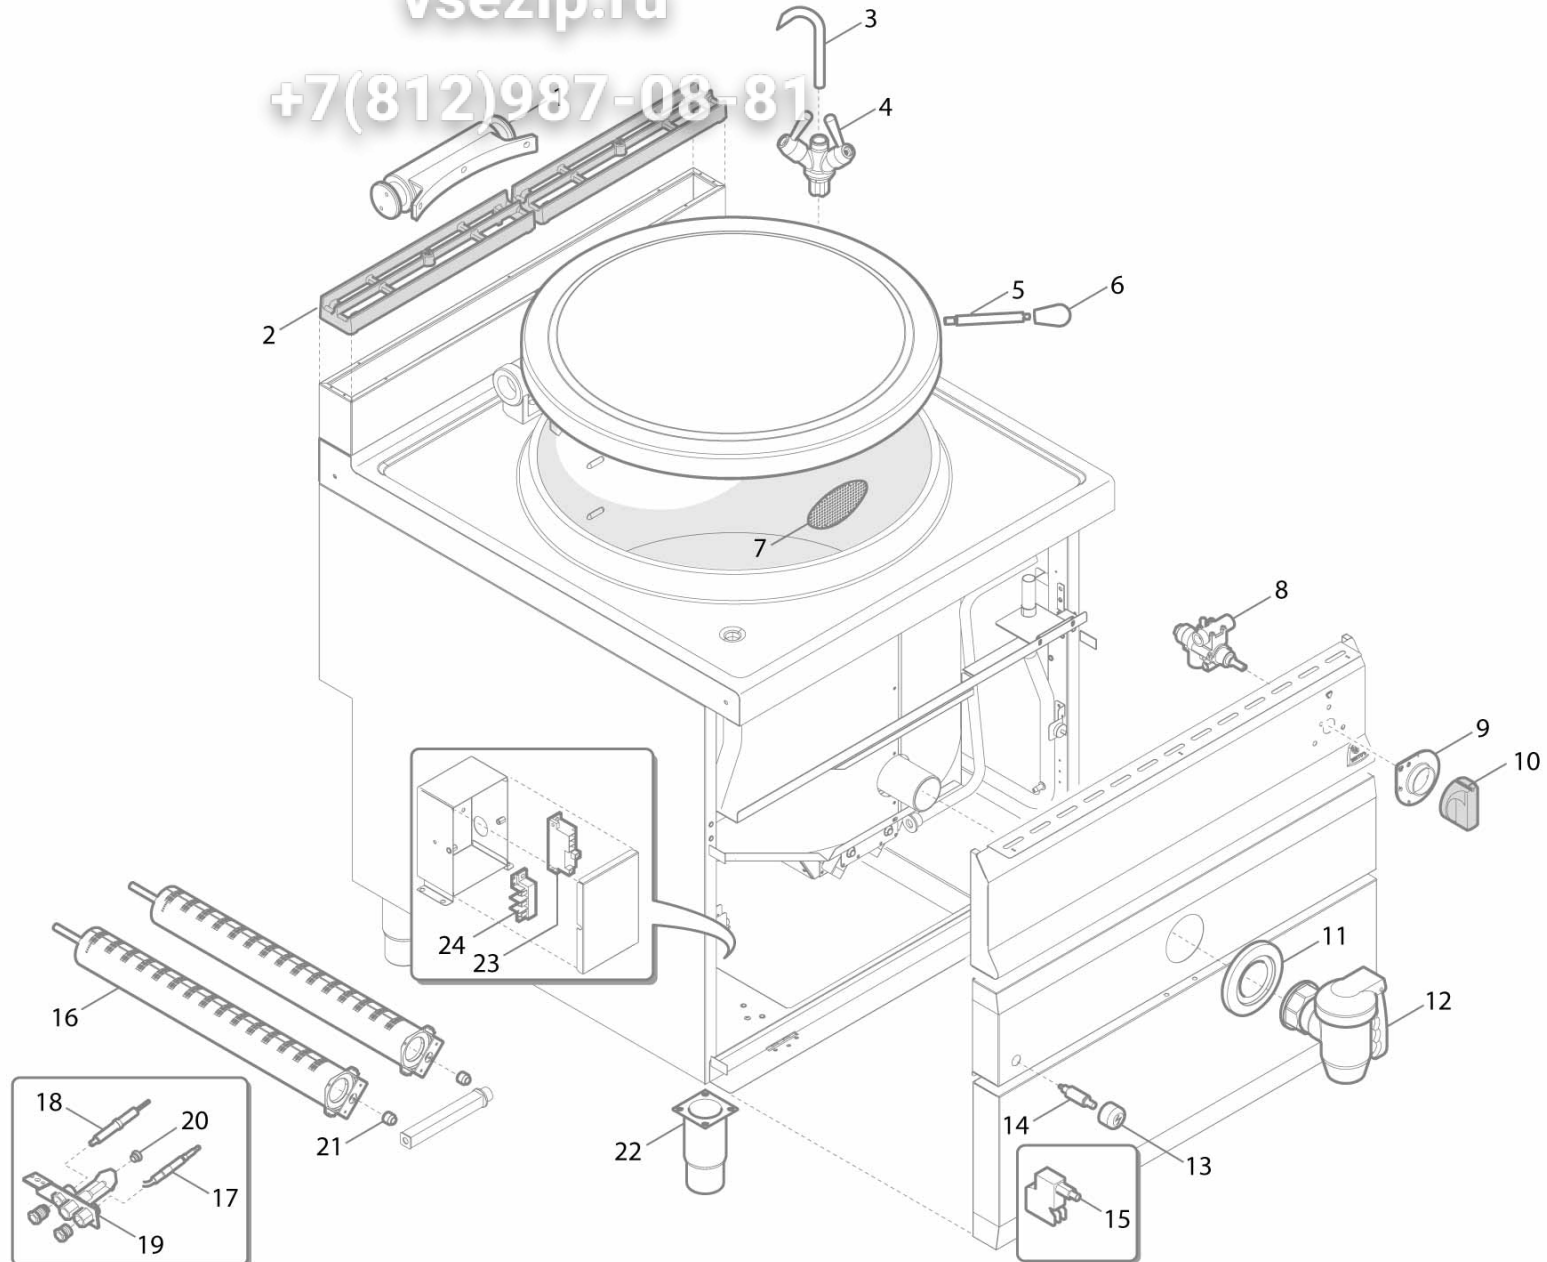

G9P10D - SINCE 07/10

Зип Общепит

vsezip.ru

+7(812)987-08-81

G9P10D - SINCE 07/10

Зип Общепит

Pos. Item	Codice Code	Descrizione	Item Description	Designation articles	Artikelbeschreibung	Decripción articulos	N° pezzi - No. pieces					
												G9P10D - SINCE 07/10
1	35801800	Cerniera d=320mm x pentola 900	Hinge d=320mm	Charniere d=320mm	Scharnier d=320mm	Bisagra d=320mm						1
2	35857900	Griglia camino 900 maxima	900 maxima chimney grill	Grille hotte 900 maxima	Grill kamin 900 maxima	Parrilla chimenea 900 maxima						2
3	35776500	Becco carico h20 pentola 900	Water tap for boiling pan 900	Tuyau robinet pour marmite 900	Le. wasserzufuhr kochkessel 900	Grifo cargo agua por olla 900						1
4	35274600	Rubinetto gruppo monoforo h20	Tap one-hole connection	Robinet groupe-monotrou	Hahngruppe-einweg	Grifo grupo monohoyo						1
5	35781200	Prolunga x impugnat. pent. 900	Handle extension	Prolonge poignee	Verlangerung fur handgriff	Alargador por empuNadura olla						1
6	35604000	Impugn. coper. x pentola 900	Cover handle for boiling pan s.900	Po. couvercle pour marmite s.900	Deckelgriff fUr kochkessel s.900	EmpuNadura tapa por olla s.900						1
7	35831300	Filtro pentola 900	Filter boiling pan 900	Filtre marmite 900	Filtre kochkessel 900	Filtro olla 900						1
8	35273800	Rubin. gas pel 23s pentola 900	Gas tap pel 23s	Robinet gaz pel 23s	Gashahn pel 23s	Llave de paso gas pel 23s						1
9	38951000	Mostrina pa66 21s	Pa66 21s sub-knob	Sous-manette pa66 21s	Pa66 21s unterknopf	Sub-mando pa66 21s						1
10	38877400	Manopola pa66 p.10x8 a '0°	Pa66 p.10x8 a '0° knob	Manette pa66 p.10x8 a '0°	Pa66 p.10x8 a '0° drehkнопf	Mando pa66 p.10x8 a '0°						1
11	35275000	Borch. rub. scar. 2 pent. 900	Washer for tap boiling pan s.900	Rondelle pour robinet s. 900	Stutzring fur hahn s.900	Ro. por llave de paso olla s. 900						1
12	35274800	Rubin. scarico da 2 pent. 900	Outlet tap boiling pan s.900	Robinet de vidange marmite s. 900	Abflusshahn kochkessel s.900	Llave de paso de descarga						1
13	32188400	Cappuccio piezo	Cap for piezo	Protection pour piezo	Piezozundung kappe	Proteccion por piezo						1
14	32188200	Piezoelétrico dado	Piezoelectric ignition nut	Piezo-electrique ecrou	Piezozunder mutter	Piezoelectrico tuerca						1
15	23060600	Microporta wav - fp - fm e	Micro-door wav - fp - fm e	Micro-porte wav - fp - fm e	Mikro-tur wav - fp - fm e	Micro puerta wav - fp - fm e						-
16	35278900	Brucciatore	Gas burner	Brûleur gaz	Gasbrenner	Quemador de gas						2
17	35289000	Termocoppia interrotta	Interrupted thermocouple	Thermocouple interrompue	Thermoelement unterbrochenes	Termopar interrumpido						1
18A	22189200	Cavo acce. piezo faston occhiello d4	Piezo ignition cable	Cable allumage piezo	Piezozundungskabel	Cable encendido piezo						1
18	22296900	Candeletta acc. gl/cpg/plg/fry-top/tp	Ignition plug gl/cpg/plg/fry-top/tp	Bo. allumage gl/cpg/plg/fry-top/tp	Kl. zundkerze gl/cpg/plg/fry-top/tp	Bujia de enc. gl/cpg/plg/fry-top/tp						1
19	31291500	Pilota tuttapiastra	Pilot flame tuttapiastra	Veilleuse plaque coup-de-feu	Zundbrenner grillplatte	Piloto todo plancha						1
20	40000000	Ugello: indicare modello e tipo gas	Injector: specify model and gas type	Gliceur: spe. modele et genre de gas	Duese: modell und gas-typ zeigen	Tobera: pre. modelo y tipo de gas						1
21	40000000	Ugello: indicare modello e tipo gas	Injector: specify model and gas type	Gliceur: spe. modele et genre de gas	Duese: modell und gas-typ zeigen	Tobera: pre. modelo y tipo de gas						1
22	24685000	Piedino inox 2'h125/175	Inox foot 2'h125/175	Pied inox 2'h125/175	Fuss inox 2'h125/175	Pata inox 2'h125/175						4
23	31002600	Generatore elettr. 220/240v '2u'	Electr. generator 220/240v '2u'	GÉNÉrateur Electr. 220/240v '2u'	Elektri. generator 220/240v '2u'	Generador elÉctrico 220/240v '2u'						-
24	30183800	Morsettiera a 3 poli fv 110 b	Terminal board 3 poles	Bornier 3 poles	Klemmenleiste	Bornera 3 polos						-
25	31952200	Serig.rossa manop.gas plg-cpg-	Red gas knob serigraphy	Serigraphie rouge manette	Rote drehkнопfserigraphie	Serigrafia roja mando						1