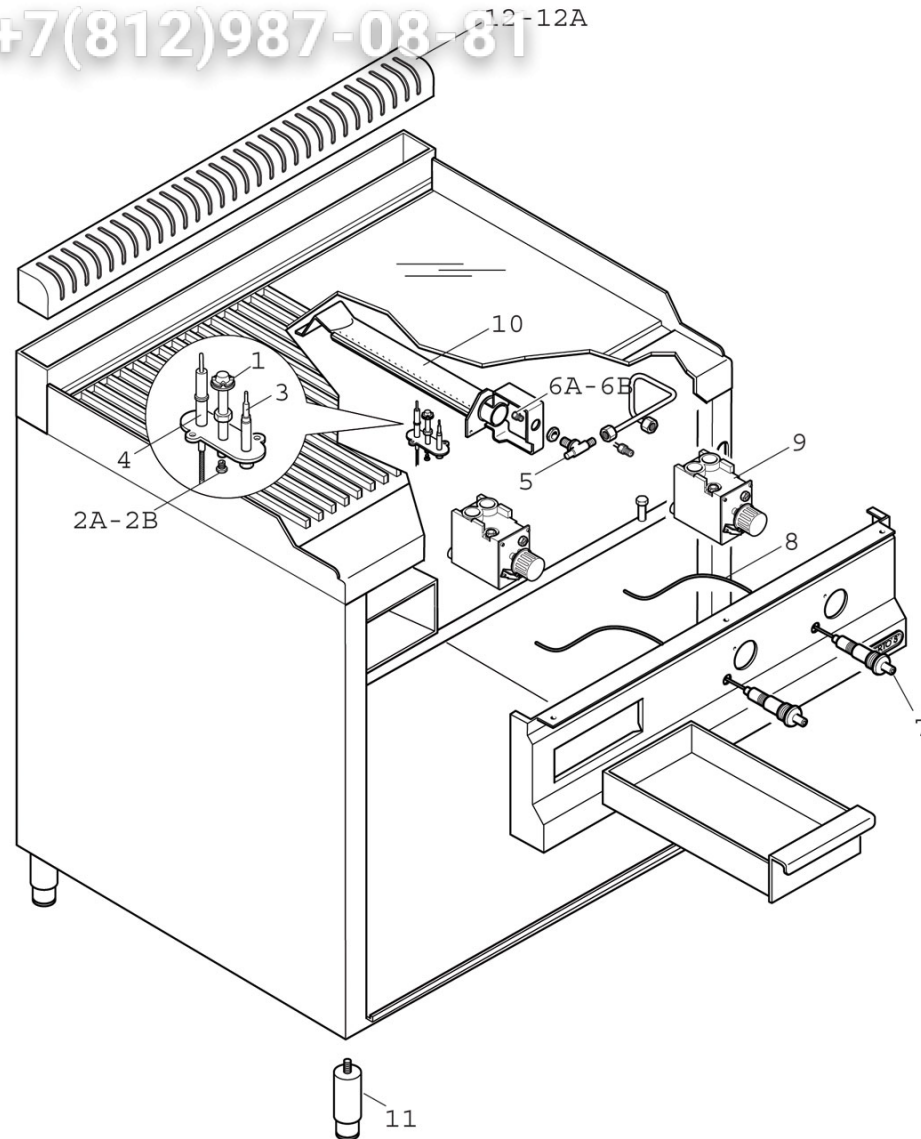

G9FL4M - G9FL4M/SX - G9FR4M - G9FL4M/CPD

Зип Ощепит

vsezip.ru

+7(812)987-08-81^{12-12A}

G9FL4M - G9FL4M/SX - G9FR4M - G9FL4M/CPD

Зип Общепит

vsezip.ru

+7(812)987-08-81

Pos. Item	Codice Code	Descrizione	Item Description	Designation articles	Artikelbeschreibung	Decripción articulos	N° pezzi - No. pieces				
1	27291100	Pilota (0160)	Pilot	Veilleuse	Zundflamme	Piloto					1
2A	40000000	Ugello: indicare modello e tip	Injector: specify model and ga	Gliceur: specifier modele et g	Duese: modell und gas-typ zeig	Tobera: precisar modelo y tipo					1
2B	40000000	Ugello: indicare modello e tip	Injector: specify model and ga	Gliceur: specifier modele et g	Duese: modell und gas-typ zeig	Tobera: precisar modelo y tipo					1
3	22296900	Candeletta acc. gl/cpg/plg/fry	Ignition plug gl/cpg/plg/fry-t	Bougie allumage gl/cpg/plg/fry	Kleine zundkerze gl/cpg/plg/fr	Bujia de encendido gl/cpg/plg/					1
4	31288600	Termocoppia quick l=400 frytop	Thermocouple quick l=400 fryto	Thermocouple quick l=400 fryto	Thermoelement quick l=400 fryt	Termopar quick l=400 frytop					1
5	32327600	Portaugello gl-plg-cpg-cucine	Injector holder	Support injecteur	Dusenhalter	Soporte de tobera					1
6B	40000000	Ugello: indicare modello e tip	Injector: specify model and ga	Gliceur: specifier modele et g	Duese: modell und gas-typ zeig	Tobera: precisar modelo y tipo					1
6A	40000000	Ugello: indicare modello e tip	Injector: specify model and ga	Gliceur: specifier modele et g	Duese: modell und gas-typ zeig	Tobera: precisar modelo y tipo					1
7	32188200	Piezoelettrico dado	Piezoelectric ignition nut	Piezo-electrique ecrou	Piezozunder mutter	Piezoelectrico tuerca					1
8	22189200	Cavo accensione piezo faston o	Piezo ignition cable	Cable allumage piezo	Piezozundungskabel	Cable encendido piezo					1
9	31273700	Rubinetto pel21s;9x1;bypas100	Cock pel 21/s	Robinet pel 21/s	Hahn pel 21/s	Llave pel 21s					1
10	35782000	Ass. bruciatore 8,5 kw fry-top	8,5 kw burner	Bruleur 8,5 kw	Brenner 8,5 kw	Quemador 8,5 kw					1
11	24684200	Piedino inox 1 1/2 h-125/175	Foot 1 1/2 h-125/175	Pied 1 1/2 h-125/175	Fuss 1 1/2 h-125/175	Pata 1 1/2 h-125/175					4
12	35856100	Ass. griglia camino 800 aisi 3	Chimney grill 800 aisi 304 12/	Grille hotte 800 aisi 304 12/1	Grill kamin 800 aisi 304 12/10	Parrilla chimenea 800 aisi 304					-
12A	35857300	Ass. griglia camino 400 aisi 3	400 chimney grill	Grille hotte 400	Grill kamin 400	Parrilla chimenea 400					1