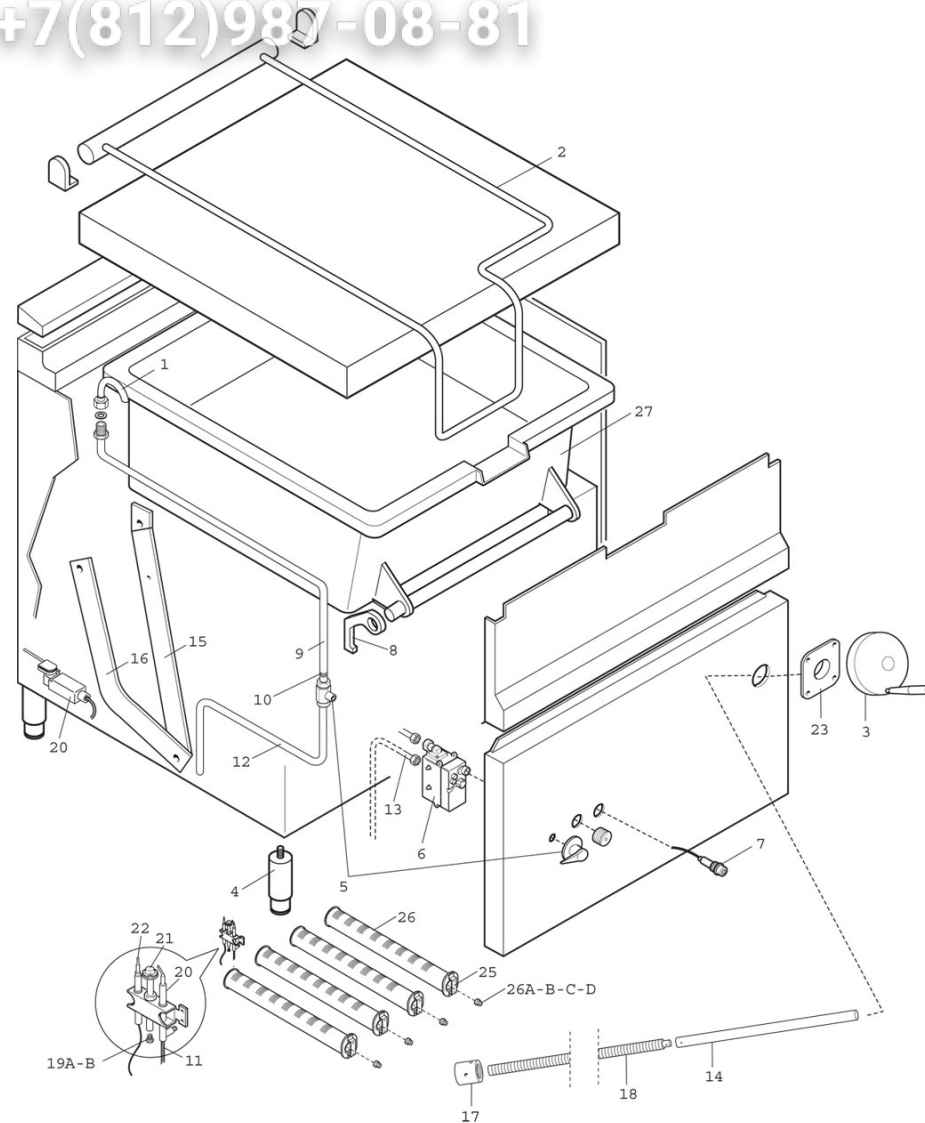

G9BR8 - UNTIL 06/09

Зип Общепит

vsezip.ru

+7(812)987-08-81

G9BR8 - UNTIL 06/09

Зип Общепит

vsezip.ru

+7(812)987-08-81