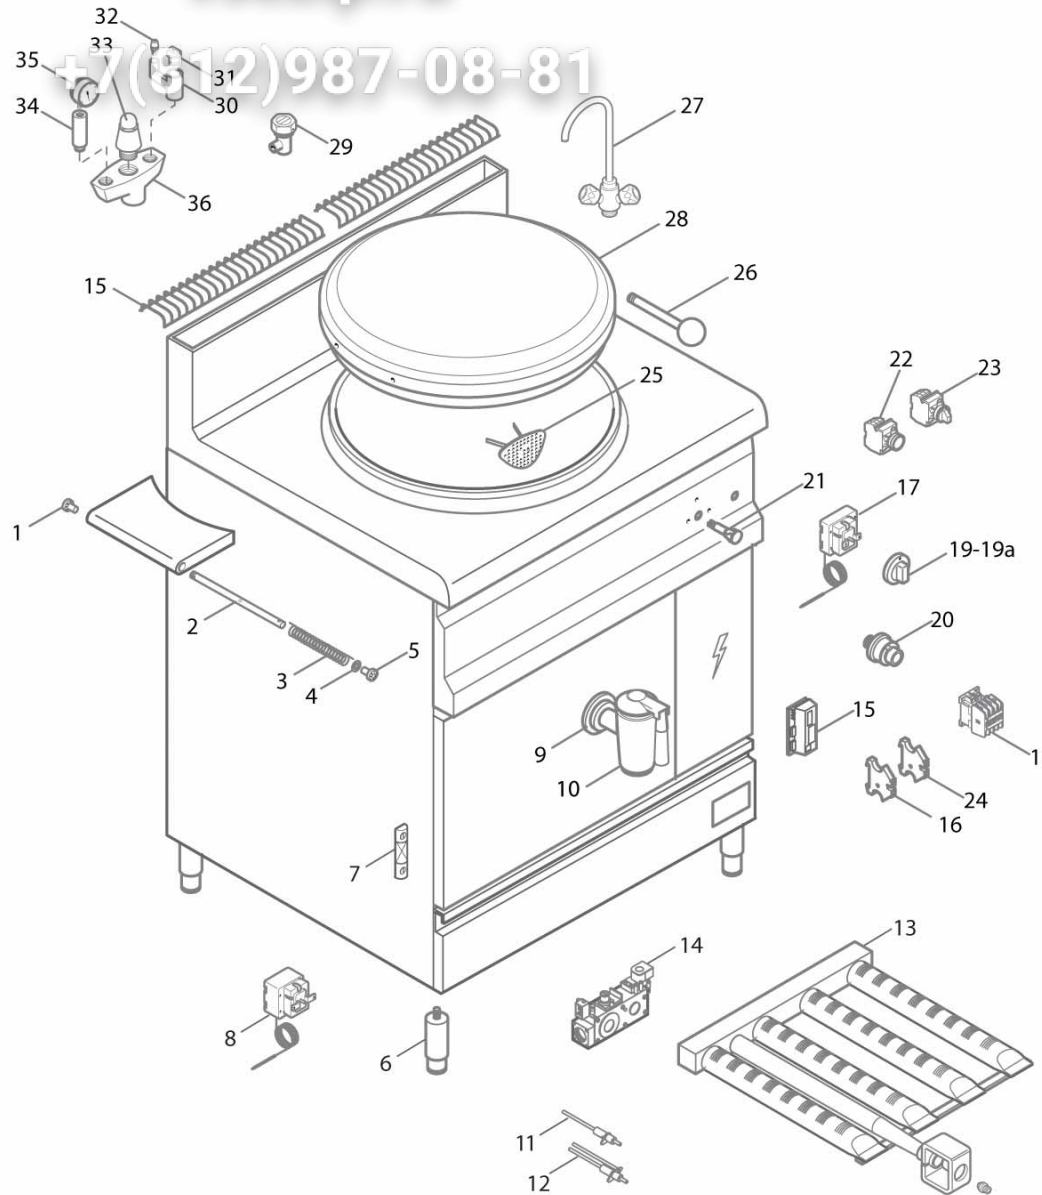

G7PI

Зип Ощепит

vsezip.ru

+7(812)987-08-81

G7PI

Зип Общепит

vsezip.ru

+7(812)987-08-81