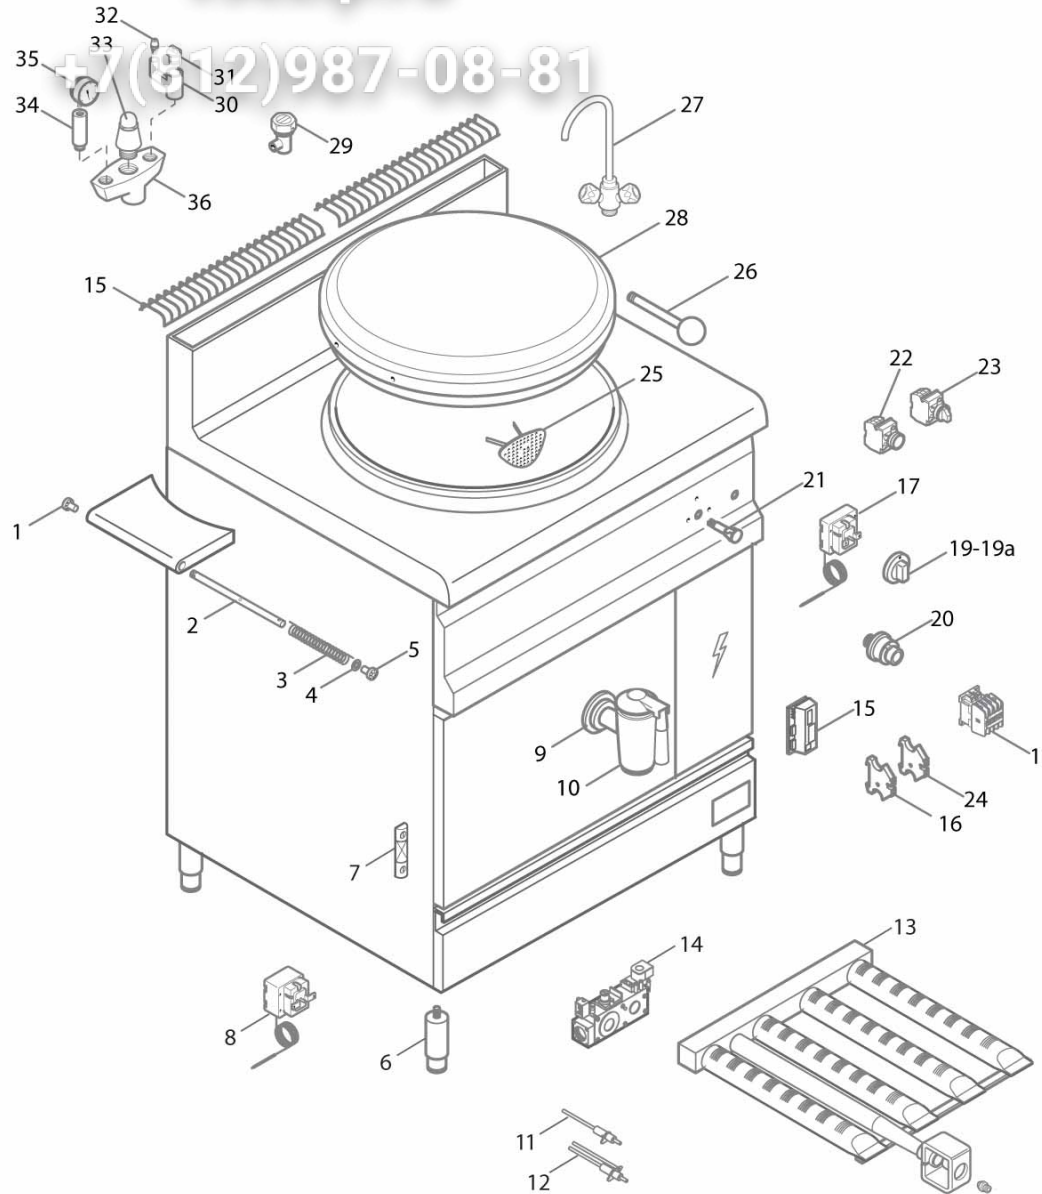

G7PI

Зип Ощепит

vsezip.ru

G7PI

Зип Общепит

vsezip.ru

+7(812)987-08-81

Pos. Item	Codice Code	Descrizione	Item Description	Designation articles	Artikelbeschreibung	Decripción artículos	N° pezzi - No. pieces				
1	31889000	Mozzo cern.ant. e7pi-g7pi-g7pd	Hinge pivot e7pi-g7pi-g7pd	Gond charniere e7pi-g7pi-g7pd	ScharnierstÜtzzapfen e7pi-g7pi	Cubo anter. bisagra e7pi-g7pi-					1
2	31291000	Tube per molla e7pi-g7pi-g7pd	Spring tube e7pi-g7pi-g7pd	Toube pour ressort e7pi-g7pi-g	Federhor e7pi-g7pi-g7pd	Tube para muelle e7pi-g7pi-g7p					1
3	31878200	Molla e7pi-g7pi-g7pd	Spring e7pi-g7pi-g7pd	Ressort e7pi-g7pi-g7pd	Federhor e7pi-g7pi-g7pd	Muelle e7pi-g7pi-g7pd					1
4	31938200	Rondel. x molla e7pi-g7pi-g7pd	Washer for spring	Rondelle pour ressort	Federscheibe	Arandela para muelle					1
5	31889200	Mozzo cern.post.e7pi-g7pi-g7pd	Hinge pivot e7pi-g7pi-g7pd	Gond charniere e7pi-g7pi-g7pd	ScharnierstÜtzzapfen e7pi-g7pi	Cubo post.bisagra e7pi-g7pi-g7					1
6	24684200	Piedino inox 1 1/2 h-125/175	Foot 1 1/2 h-125/175	Pied 1 1/2 h-125/175	Fuss 1 1/2 h-125/175	Pata 1 1/2 h-125/175					4
7	31240000	Livello "d" e7pi-g7pi	Level "d" e7pi-g7pi	Niveau "d" e7pi-g7pi	Stand "d" e7pi-g7pi	Nivel "d" e7pi-g7pi					1
8	31290200	Termostato sicurezza g7pi	Safety thermostat g7pi	Thermostat de sÜretÉ g7pi	Sicherheitsthermostat g7pi	Termostato de seguridad g7pi					1
9	31780000	Borchia rub. e7pi-g7pi-g7pd (1	Drain cook boss e7pi-g7pi-g7pd	Rondelle pour robinet de vida	Ablasshahn-auflange e7pi-g7pi-	Arandela grifo de descarga e7p					1
10	31274300	Rub. scarico e7pi-g7pi-g7pd (1	1 1/4 boiling pan drain tap	robinet de vidange marmite 1	topf-ablasshahn 1 1/4	grifo descarga marmita 1 1/4					1
11	31187600	Candelina contr.lo fiamma g7pi	Flame control glow plug g7pi	Bougie controle flamme g7pi	Kleine zÜndkerze g7pi	Bujía de control de la llama g					1
12	31187400	Candelina accensione g7pi	Spark plug g7pi	Bougie d'allumage g7pi	Gasleitbrenner g7pi	Bujía de encendido g7pi					1
13	31780200	Bruciatore gas g7pi-g7pd	Gas burner g7pi-g7pd	BrÜleur gaz g7pi-g7pd	Gasbrenner g7pi-g7pd	Quemador de gas g7pi-g7pd					1
14	31990700	Valvola gas 822 nova (pentol	Safety valve (50 lt. boiling p	Soipape de securite (marmite 5	Sicherheitsventil	Valvula de seguridad (olla 50 l					1
15	32848400	Griglia camino gl/lx mobile	Chimney grill gl/lx	Grille hotte gl/lx	Grillkamin gl/lx	Rejilla chimenea gl/lx					2
16	31886200	Morsettiera di terra e7pi-g7pi	Earthing terminal board	Bornier de terre	Erdklemmen	Bornera de tierra					1
17	31290000	Termostato lavoro 150Ø g7pi	Operating thermostat 150Ø g7pi	Thermostat de fonctionnement 1	Thermostat betrieb 150Ø g7pi	Termostato de funcionamiento 1					1
18	31933000	Riduzione per manop. pentolino	Reduction for knob	Adaptateur pour poignee	ReduziertstÜk fÜr griff	Reductor para mando					1
19	35877200	Manopola rossa p. 6x4.6 a o° r	Red knob p. 6x4.6 a o° ral3000	Manette rouge p. 6x4.6 a o° r	Drehknopf p. 6x4.6 a o° ral300	Mando rojo p. 6x4.6 a o° ral30					1
19A	31954100	Serig.rossa manop.e7pi-g7pi	Knob serigraphy	Serigraphie de la manette	Drehknopfserigraphie	Serigrafía mando					1
19	35876200	Manopola rossa p. 6x4.6 a o°	Red knob 6x4.6 o° c	Manette rouge 6x4.6 o° c	Drehknopf 6x4.6 o° c	Mando rojo 6x4.6 o° c					1
20	31917000	Pressostato e7pi-g7pi	Manostat e7pi-g7pi	Pressostat e7pi-g7pi	DruckwÄchter e7pi-g7pi	Presostato e7pi-g7pi					1
21	33170700	Spia arancio 230v d.13 mm	Orange pilot light 230v d.13 m	TÉmoin lumineux orange 230v d.	Kontrollleuchte 230v d.13 mm	Indicador lumin. naranja 230v					1
22	31923000	Pulsante reset bruciatore g7pi	Burner reset pushbutton	Bouton reset brÜleur	Resetknopf brenner	BotØn de reset quemador					1
23	31205000	Int.generale/commut. e7pi-g7pi	Commutator e7pi-g7pi	Commutateur e7pi-g7pi	Umschalter e7pi-g7pi	Interruptor general conmutador					1
24	31886000	Morsettiera e7pi	Terminal board e7pi	Bornier e7pi	Klemmbrett e7pi	Bornera e7pi					3
25	31856900	Griglia scarico e7pi-g7pi-g7pd	Drain grid e7pi-g7pi-g7pd	Grille vidange e7pi-g7pi-g7pd	Ablassgitter e7pi-g7pi-g7pd	Rejilla de descarga e7pi-g7pi-					1
26	31875600	Maniglia a leva e7pi-g7pi-g7pd	Lever type handele e7pi-g7pi-g	Poignee a levier e7pi-g7pi-g7p	Ohebelgriff e7pi-g7pi-g7pd	Palanca e7pi-g7pi-g7pd					1
27	31857200	Gruppo monoforo e7pi-g7pi-g7pd	Single-hole tap e7pi-g7pi-g7pd	Robinet mono trou e7pi-g7pi-g7	Einloch-hah e7pi-g7pi-g7pd	Grifo monohoyo e7pi-g7pi-g7pd					1
28	31205400	Coperchio pent. e7pi-g7pi-g7pd	Boiling pan lid e7pi-g7pi-g7pd	Couvercle petite marmite e7pi-	TØpfchendeckel e7pi-g7pi-g7pd	Tapa olla e7pi-g7pi-g7pd					1
29	31954600	Scaricatore aria e7pi-g7pi	1/2 breather pipe	evacuation air 1/2	luftablasser 1/2	evacuador de aire 1/2					1
30	31273900	Rubinetto con imbuto e7pi-g7pi	Tap with funnel e7pi-g7pi	Robinet avec entonnoir e7pi-g7	Wasserhahn mit trichter e7pi-g	Grifo con embudo e7pi-g7pi					1
31	31287500	Tappo cromato e7pi-g7pi	chromium-plated plug e7pi-g7p	Bouchon chrome e7pi-g7pi	Verchromte pfropfen e7pi-g7pi	Tapon cromado e7pi-g7pi					1
32	31990600	Valvola depressione e7pi-g7pi	1/4 vacuum valve e7pi-g7pi	soupape de depression 1/4 e7p	unterdruckventil 1/4 e7pi-g7p	vÁlvula de vacio 1/4 e7pi-g7p					1
33	31990900	Valvola sicurezza 0,5 bar pent	Safety valve	Soupape de surete	Scherheitsventil	VÁlvula de seguridad					1
34	31954900	Sifone portamanom.ro e7pi-g7pi	Gauge holder e7pi-g7pi	Siphon porte-manometre	Manometerheber-siphon	SifØn portamanØmetro					1
35	31875700	Manometro 0-1 bar e7pi-g7pi	Bar gauge 0-1 bar e7pi-g7pi	Manometre 0-1 bar e7pi-g7pi	Manometer 0-1 bar e7pi-g7pi	Manometro 0-1 bar e7pi-g7pi					1
36	31857400	Gruppo sicurezza 3/4 e7pi-g7pi	Support	Support	Halter						1