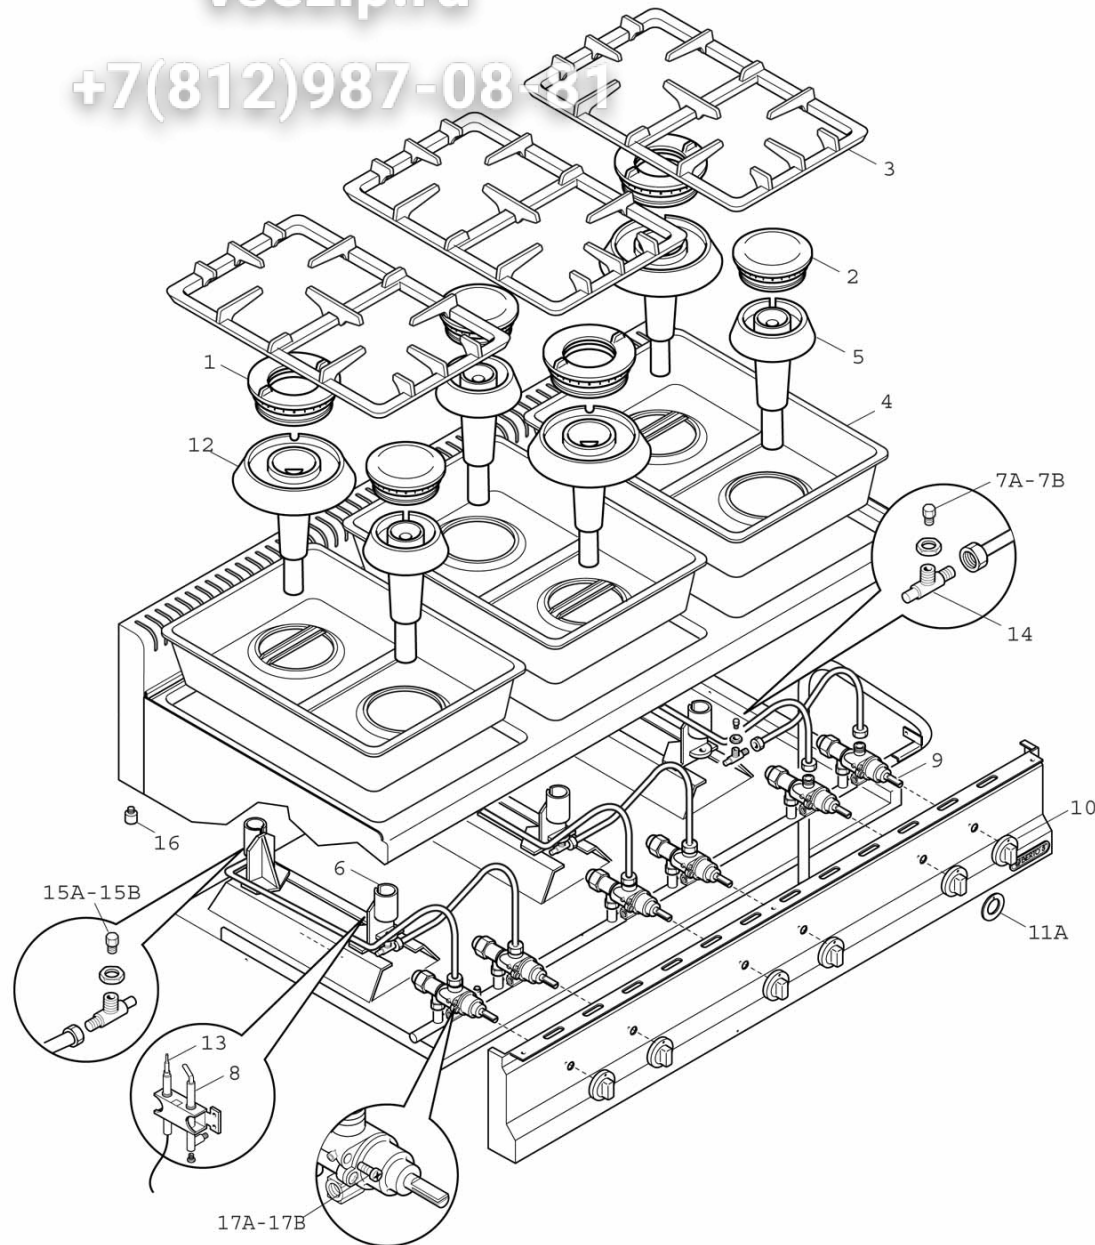

G7F2B

Зип Общепит

vsezip.ru

+7(812)987-08 81

G7F2B

Зип Общепит

vsezip.ru

+7(812)987-08-81

Pos. Item	Codice Code	Descrizione	Item Description	Designation articles	Artikelbeschreibung	Decripción artículos	N° pezzi - No. pieces				
1	31954300	Spartif.bruc.d 6kw cromato	6kw burner cap	Chapeau bruleur 6kw	Flammenkranz 6kw	Sombrerete 6kw					1
2	31954400	Spartif.bruc.c 3,5kw cromato	3,5kw burner cap	Chapeau bruleur 3,5kw	Flammenkranz 3,5kw	Sombrerete 3,5kw					1
3	31856500	Griglia smaltata 2 fuochi 700	Enam. 2-burner grill support	Grille ÉmaillÉe2 feux	Email. rost 2 flammen	Parrilla esmalt. 2 fuegos					1
4	31779400	Ass. bacinella smaltata cucina	Enamelled bowl assembly	Ensemble cuve ÉmaillÉe	Email-skale	Conjunto bacía esmaltada					1
5	31807200	Corpo bruc.c 3,5kw cromato	Chromium-plated burner body 3,	Corps bruleur chrome 3,5kw	Brenner koerper 3,5kw verchrom	Cuerpo quemador cromado 3,5 kw					1
6	31913600	Supp. bruciatore c/d cucina	Burner support	Support bruleur	Brennerhalter	Soporte quemador					2
7A	40000000	Ugello: indicare modello e tip	Injector: specify model and ga	Gliceur: specifier modele et g	Duese: modell und gas-typ zeig	Tobera: precisar modelo y tipo					1
7B	40000000	Ugello: indicare modello e tip	Injector: specify model and ga	Gliceur: specifier modele et g	Duese: modell und gas-typ zeig	Tobera: precisar modelo y tipo					1
8	31291300	Pilota cuc.700 (2 posit.)	Cooker pilot (2 posit.)	Veilleuse forneau (2 posit.)	Herd zundflamme	Piloto cocina (2 posit.)					2
9	31273700	Rubinetto pel21s;9x1;bypas100	Cock pel 21/s	Robinet pel 21/s	Hahn pel 21/s	Llave pel 21s					2
10	31875800	manopola pel rossa perno8x6,5	Red gas knob	Manette du gaz rouge	Roter gasdrehschalter	Mando gas rojo					2
11A	31952200	Serig.rossa manop.gas plg-cpg-	Red gas knob serigraphy	Serigraphie rouge manette	Rote drehknoepferigraphie	Serigrafía roja mando					2
12	31807000	Corpo bruc.d 6kw cromato	Chromium-plated burner body 6k	Corps bruleur chrome 6kw	Brenner koerper 6kw verchromt	Cuerpo quemador cromado 6kw					1
13	22289200	Termocoppia 600 mm x plg/cpg/c	Thermocouple 600mm	Thermocuple 600mm	Thermoelement 600mm	Termopar 600mm					2
14	32327600	Portaugello gl-plg-cpg-cucine	Injector holder	Support injecteur	Dusenhalter	Soporte de tobera					2
15A	40000000	Ugello: indicare modello e tip	Injector: specify model and ga	Gliceur: specifier modele et g	Duese: modell und gas-typ zeig	Tobera: precisar modelo y tipo					1
15B	40000000	Ugello: indicare modello e tip	Injector: specify model and ga	Gliceur: specifier modele et g	Duese: modell und gas-typ zeig	Tobera: precisar modelo y tipo					1
16	30684100	Piedinoxbanc d.30xm8condado ba	Foot h.6mm	Pied h.6mm	Fuss h.6mm	Pata h.6mm					4
17A	22783600	By-pass 55 x rubin. pel20/21s	By-pass 55 for tap pel20/21s	By-pass 55 pour robinet pel20/	By-pass 55 fur hahn pel20/21s	By-pass 55 para pel20/21s					1
17B	22783500	By-pass 45 x rubin. pel20/21s	By-pass 45 for tap pel20/21s	By-pass 45 pour robinet pel20/	By-pass 45 fur hahn pel20/21s	By-pass 45 para pel20/21s					1