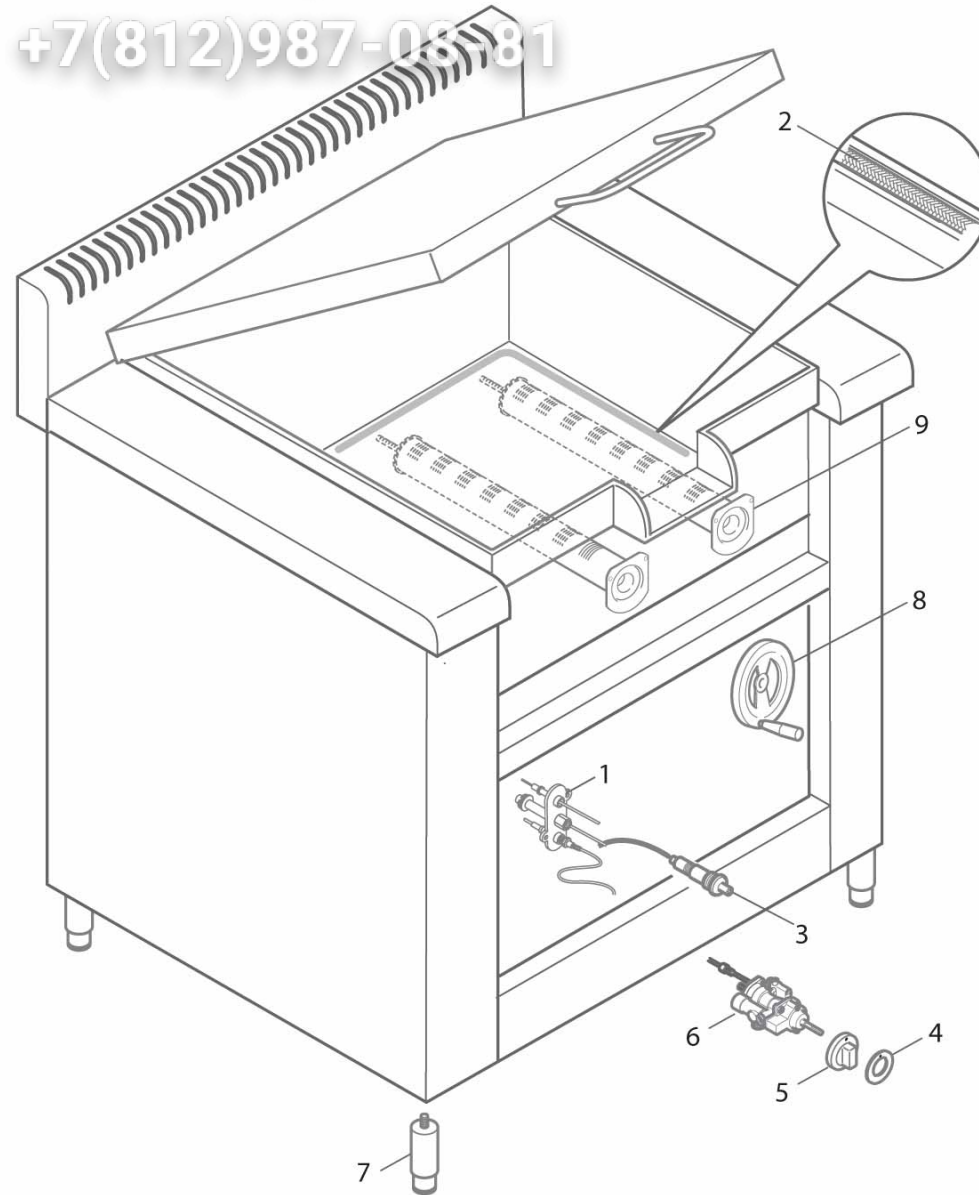

G7BR8

Зип Общепит

vsezip.ru

+7(812)987-08781

G7BR8

Зип Общепит

vsezip.ru

+7(812)987-08-81

Pos. Item	Codice Code	Descrizione	Item Description	Designation articles	Artikelbeschreibung	Decripción articulos	N° pezzi - No. pieces				
1	27291100	Pilota (0160)	Pilot	Veilleuse	Zundflamme	Piloto					1
2	31806900	Corda fib. vetro d.14 brasiera	Fibreglass cable d.14	Cordon fibre de verre d.14	Kordel fiberglas d.14	Cordon fibra de vidrio d.14					1
3	32188200	Piezoelétrico dado	Piezoelectric ignition nut	Piezo-electrique ecrou	Piezo-zunder mutter	Piezoelectrico tuerca					1
4	31952300	Ser.rossa manop.gas cuc;f.top	Red gas knob serigraphy	Serigraphie rouge manette	Rote drehknoepferigraphie	Serigrafia roja mando					1
5	31875900	manopola pel nera perno 8x6,5	Gas black knob	Manette du gaz noire	Schwarze drehknoepf- stift 8x6,	Mando negro de gas					1
6	22274600	Rubinetto pel 25/st; 9x1 120-3	Tap pel 25/st	Robinet pel 25/st	Hahn pel 25/st	Llave de paso pel 25/st					1
6	22274500	Fuori prod.vedi cod.22274600									1
7	24684200	Piedino inox 1 1/2 h-125/175	Foot 1 1/2 h-125/175	Pied 1 1/2 h-125/175	Fuss 1 1/2 h-125/175	Pata 1 1/2 h-125/175					4
8	31995000	Volantino tre razze e/g7br8(i)	Handwheel e/g7br8(i) s.700	Manivelle e/g7br8(i) s.700	Kurbel e/g7br8(i) s.700	Soporte de conexiÓn e/g7br8(i)					1
9	31279600	Brucciatore 7kw x brasiera gas	7kw burner for gas tilting pan	BrÚleur 7kw pour sauteuse a ga	Brenner 7kw fÚr gas-kipbratpfa	Quemador 7kw por marmita de ga					2