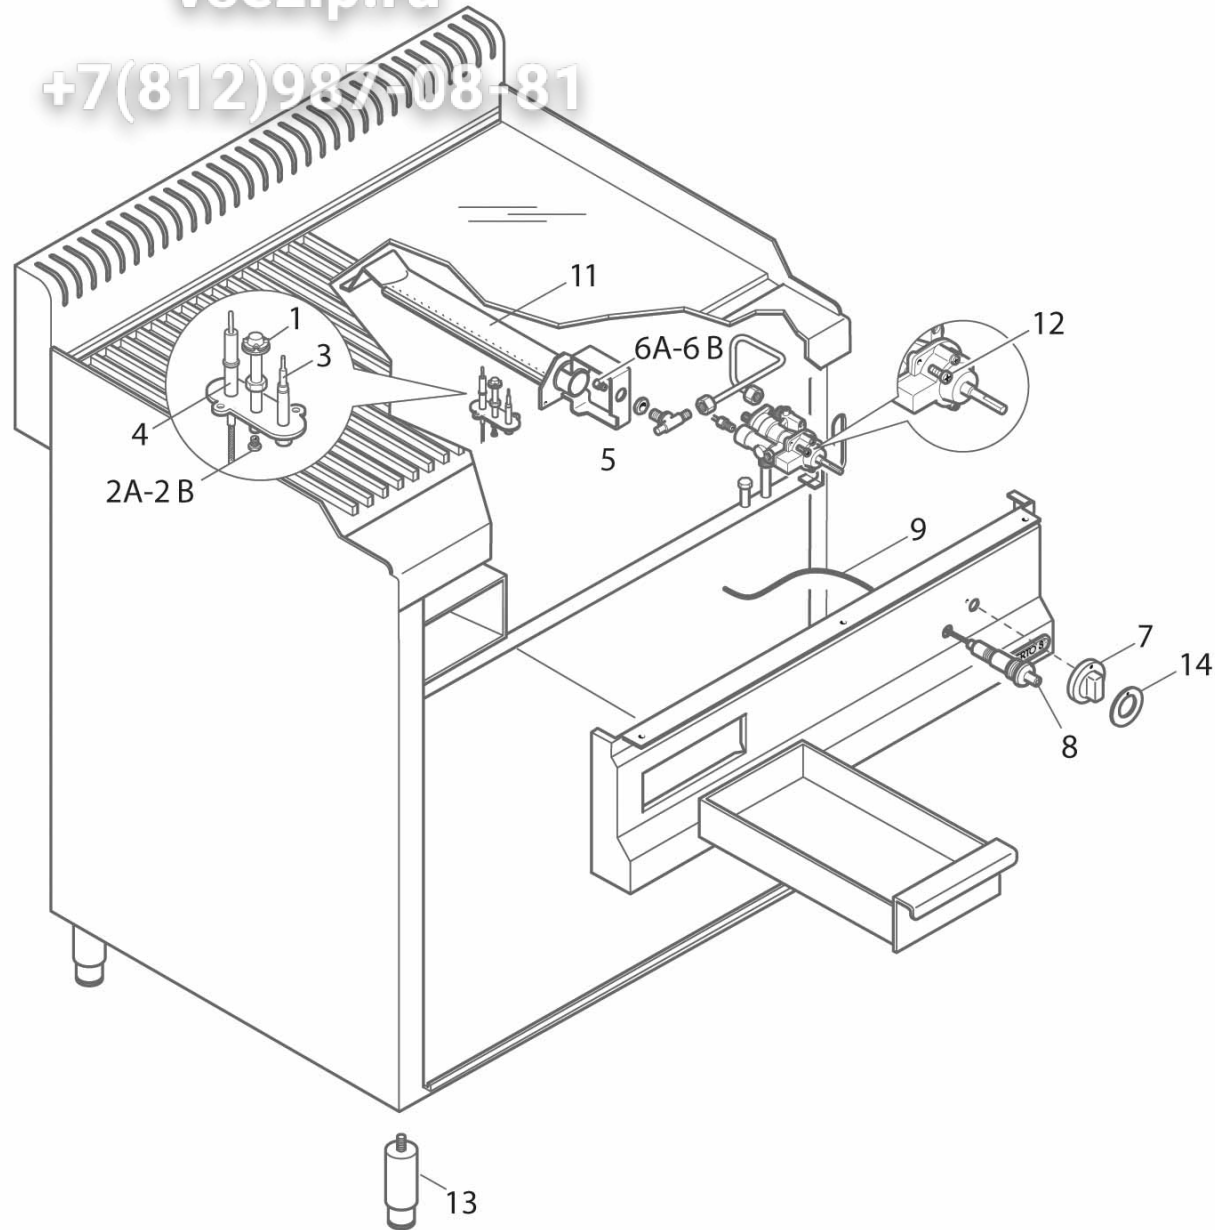

G6FL3M/SX - G6FL3M/CR

Зип Общепит

vsezip.ru

+7(812)987-08-81

G6FL3M/SX - G6FL3M/CR

Зип Общепит

vsezip.ru

+7(812)987-08-81

Pos. Item	Codice Code	Descrizione	Item Description	Designation articles	Artikelbeschreibung	Decripción artículos	N° pezzi - No. pieces				
1	27291100	Pilota (0160)	Pilot	Veilleuse	Zundflamme	Piloto					1
2A	40000000	Ugello: indicare modello e tip	Injector: specify model and ga	Gliceur: specifier modele et g	Duese: modell und gas-typ zeig	Tobera: precisar modelo y tipo					1
2B	40000000	Ugello: indicare modello e tip	Injector: specify model and ga	Gliceur: specifier modele et g	Duese: modell und gas-typ zeig	Tobera: precisar modelo y tipo					1
3	22296900	Candeletta acc. gl/cpg/plg/fry	Ignition plug gl/cpg/plg/fry-t	Bougie allumage gl/cpg/plg/fry	Kleine zundkerze gl/cpg/plg/fr	Bujia de encendido gl/cpg/plg/					1
4	31288600	Termocoppia quick l=400 frytop	Thermocouple quick l=400 fryto	Thermocouple quick l=400 fryto	Thermoelement quick l=400 fryt	Termopar quick l=400 frytop					1
5	32327600	Portaugello gl-plg-cpg-cucine	Injector holder	Support injecteur	Dusenhalter	Soporte de tobera					1
6A	40000000	Ugello: indicare modello e tip	Injector: specify model and ga	Gliceur: specifier modele et g	Duese: modell und gas-typ zeig	Tobera: precisar modelo y tipo					1
6B	40000000	Ugello: indicare modello e tip	Injector: specify model and ga	Gliceur: specifier modele et g	Duese: modell und gas-typ zeig	Tobera: precisar modelo y tipo					1
7	31875800	manopola pel rossa perno8x6,5	Red gas knob	Manette du gaz rouge	Roter gasdrehschalter	Mando gas rojo					1
8	32188200	Piezoelétrico dado	Piezoelectric ignition nut	Piezo-electrique ecrou	Piezozunder mutter	Piezoelectrico tuerca					1
9	22189200	Cavo accensione piezo faston o	Piezo ignition cable	Cable allumage piezo	Piezozundungskabel	Cable encendido piezo					1
10	31273700	Rubinetto pel21s;9x1;bypas100	Cock pel 21/s	Robinet pel 21/s	Hahn pel 21/s	Llave pel 21s					1
11	36782200	Ass. bruc. 8 kw fry-top dopp.	8 kw burner double frytop	BrÛleur 8 kw frytop double	Brenner 8 kw fÛr doppelgrillpl	Quemador 8 kw frytop doble					-
11	36782000	Ass. bruc. 4 kw fry-top sing.	4 kw burner single frytop	BrÛleur 4 kw frytop simple	Brenner 4 kw fÛr einzelgrillpl	Quemador 4 kw frytop sing.					1
12	31782800	By-pass 60 x rubin. pel25 st	Burner by-pass tap d.60	By-pass robinet brÛleur d.60	Brenner by-pass hahn d.60	By-pass llave quemador d.60					1
13	24684200	Piedino inox 1 1/2 h-125/175	Foot 1 1/2 h-125/175	Pied 1 1/2 h-125/175	Fuss 1 1/2 h-125/175	Pata 1 1/2 h-125/175					4
14	31952300	Ser.rossa manop.gas cuc;f.top	Red gas knob serigraphy	Serigraphie rouge manette	Rote drehknoptserygraphie	Serigrafia roja mando					1