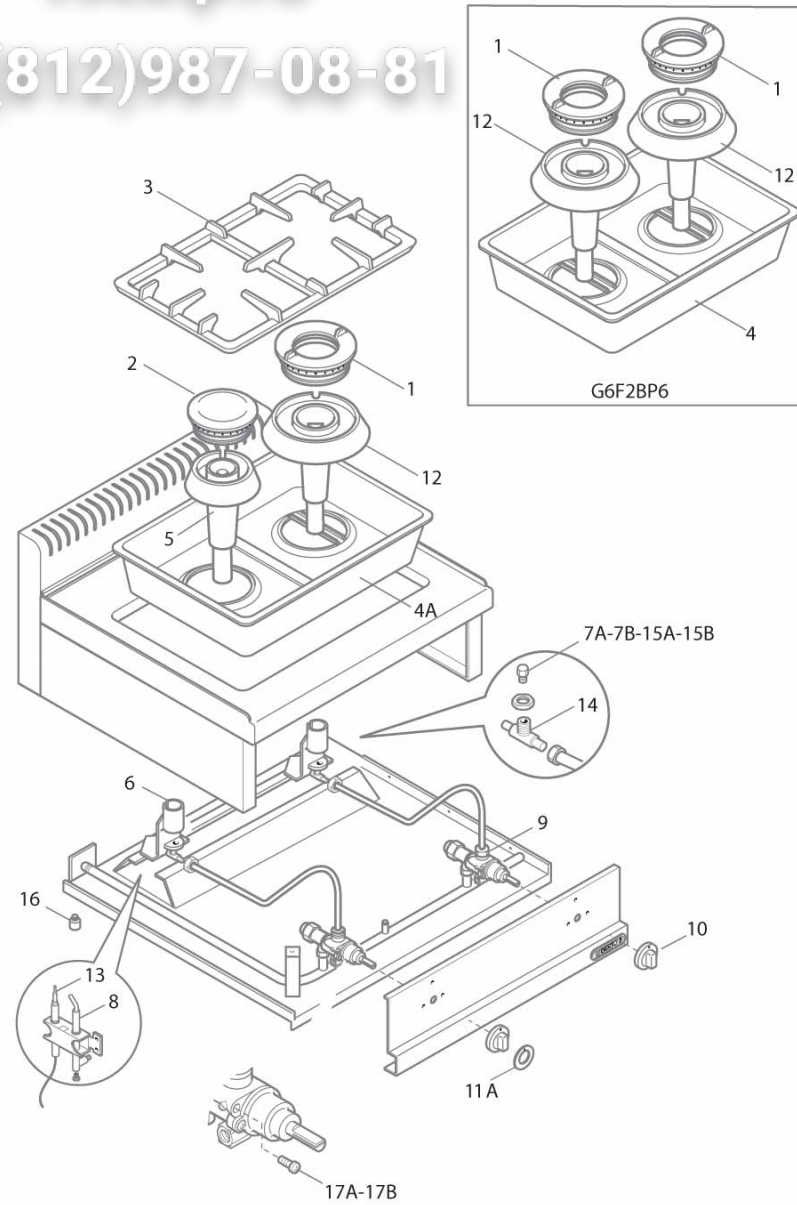

G6F2BH6

Зип ОЩЕПИТ

vsezip.ru

+7(812)987-08-81

G6F2BH6

Зип Ощепит

vsezip.ru

+7(812)987-08-81

Pos. Item	Codice Code	Descrizione	Item Description	Designation articles	Artikelbeschreibung	Decripción artículos	N° pezzi - No. pieces					
1	31954300	Spartif.bruc.d 6kw cromato	6kw burner cap	Chapeau bruleur 6kw	Flammenkranz 6kw	Sombrerete 6kw						1
2	31954400	Spartif.bruc.c 3,5kw cromato	3,5kw burner cap	Chapeau bruleur 3,5kw	Flammenkranz 3,5kw	Sombrerete 3,5kw						1
3	31856200	Griglia nera 2 fuochi	Enamelled 2 burner grill	Grille ÉmaillÉe 2 feux	Email. rost 2 flammen	Parrilla esmaltada 2 fuegos						1
4	31778600	Ass. bacin. inox serie 700	Stainless steel basin	Bassin inox	Becken edelstahl	Cubeta acero inox						-
4A	31779400	Ass. bacinella smaltata cucina	Enamelled bowl assembly	Ensemble cuve ÉmaillÉe	Email-skale	Conjunto bacía esmaltada						-
5	31807200	Corpo bruc.c 3,5kw cromato	Chromium-plated burner body 3,	Corps bruleur chrome 3,5kw	Brenner koerper 3,5kw verchrom	Cuerpo quemador cromado 3,5 kw						1
6	31913600	Supp. bruciatore c/d cucina	Burner support	Support bruleur	Brennerhalter	Soporte quemador						2
7A	40000000	Ugello: indicare modello e tip	Injector: specify model and ga	Gliceur: specifier modele et g	Duese: modell und gas-typ zeig	Tobera: precisar modelo y tipo						1
7B	40000000	Ugello: indicare modello e tip	Injector: specify model and ga	Gliceur: specifier modele et g	Duese: modell und gas-typ zeig	Tobera: precisar modelo y tipo						1
8	31291300	Pilota cuc.700 (2 posit.)	Cooker pilot (2 posit.)	Veilleuse forneau (2 posit.)	Herd zundflamme	Piloto cocina (2 posit.)						2
9	31273700	Rubinetto pel21s;9x1;bypas100	Cock pel 21/s	Robinet pel 21/s	Hahn pel 21/s	Llave pel 21s						2
10	31875800	manopola pel rossa perno8x6,5	Red gas knob	Manette du gaz rouge	Roter gasdrehschalter	Mando gas rojo						2
11A	31952200	Serig.rossa manop.gas plg-cpg-	Red gas knob serigraphy	Serigraphie rouge manette	Rote drehknopfserigraphie	Serigrafía roja mando						2
12	31807000	Corpo bruc.d 6kw cromato	Chromium-plated burner body 6k	Corps bruleur chrome 6kw	Brenner koerper 6kw verchromt	Cuerpo quemador cromado 6kw						1
13	22289200	Termocoppia 600 mm x plg/cpg/c	Thermocuple 600mm	Thermocuple 600mm	Thermoelement 600mm	Termopar 600mm						2
14	32327600	Portaugello gl-plg-cpg-cucine	Injector holder	Support injecteur	Dusenhalter	Soporte de tobera						2
15B	40000000	Ugello: indicare modello e tip	Injector: specify model and ga	Gliceur: specifier modele et g	Duese: modell und gas-typ zeig	Tobera: precisar modelo y tipo						1
15A	40000000	Ugello: indicare modello e tip	Injector: specify model and ga	Gliceur: specifier modele et g	Duese: modell und gas-typ zeig	Tobera: precisar modelo y tipo						1
16	30684100	Piedinoxbanc d.30xm8condado ba	Foot h.6mm	Pied h.6mm	Fuss h.6mm	Pata h.6mm						4
17A	22783600	By-pass 55 x rubin. pel20/21s	By-pass 55 for tap pel20/21s	By-pass 55 pour robinet pel20/	By-pass 55 fur hahn pel20/21s	By-pass 55 para pel20/21s						1
17B	22783500	By-pass 45 x rubin. pel20/21s	By-pass 45 for tap pel20/21s	By-pass 45 pour robinet pel20/	By-pass 45 fur hahn pel20/21s	By-pass 45 para pel20/21s						1