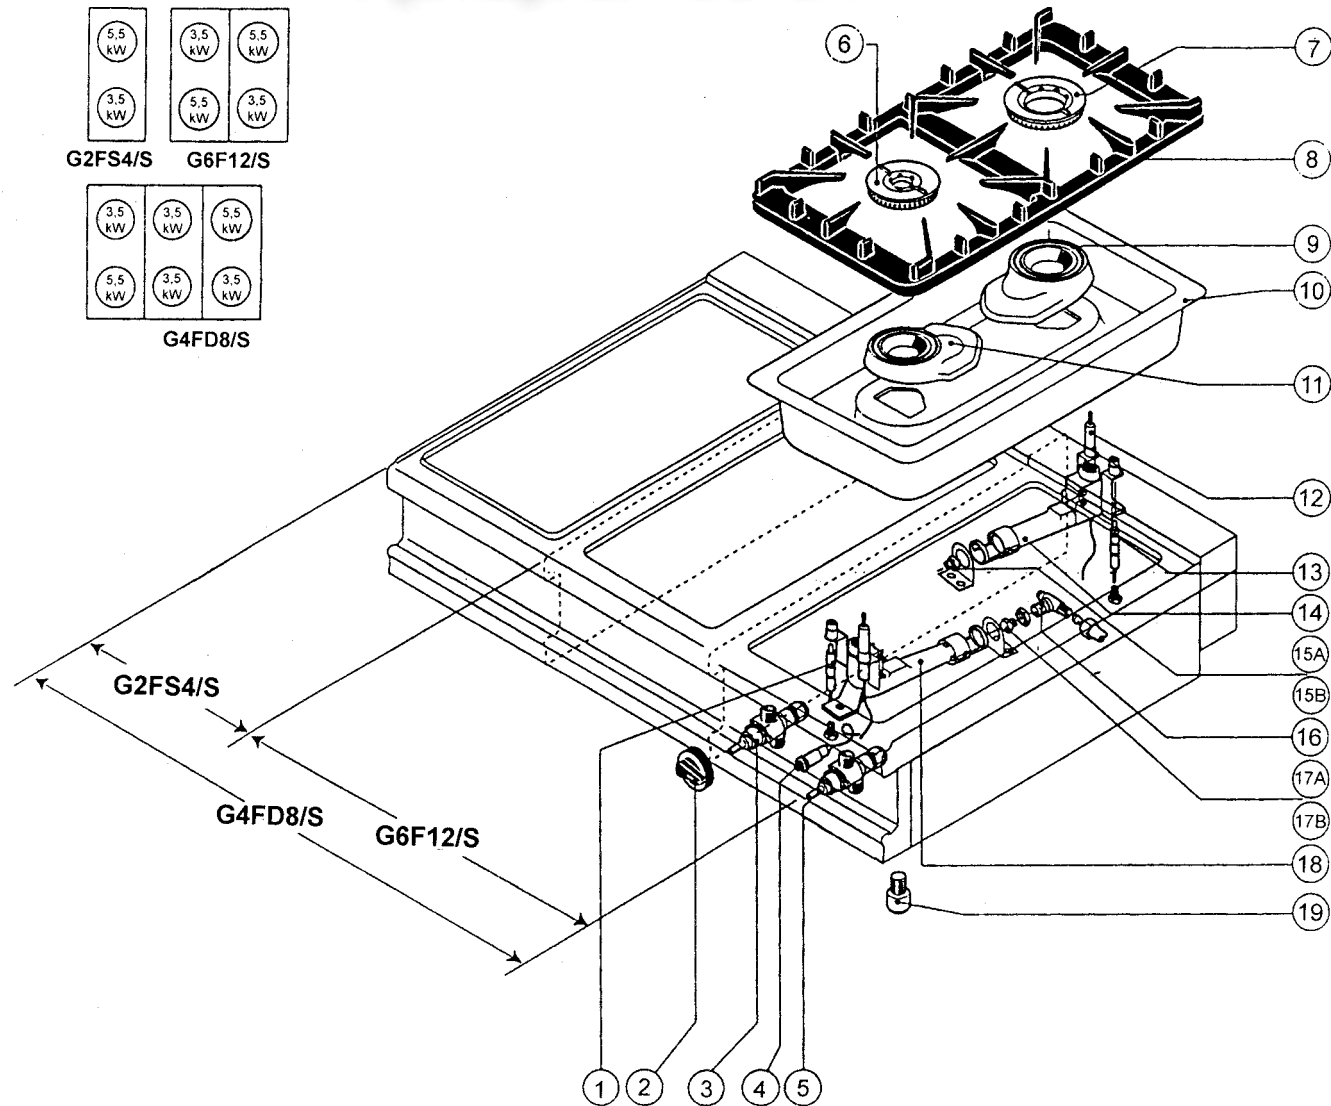

Зип Общежития  
vsezip.ru

Mod.G2FS4/S  
Mod.G4FD8/S  
Mod.G6F12/S

+7(812)987-08-81

**Mod.G2FS4/S**  
**Mod.G4FD8/S**  
**Mod.G6F12/S**

vsezip.ru

+7(812)987-08-81

Pos. Item	CODICE CODE CÓDIGO	DESCRIZIONE	ITEM DESCRIPTION	DÉSIGNATION ARTICLES	ARTIKELBESCHREIBUNG	N° pezzi/ No. pieces/ Quantité Stückanzahl/ N° piezas					
									G2FS4/S	G4FD8/S	G6F12/S
1	22289200	TERMOCOPPIA ANTERIORE	FRONT THERMOCOUPLE	THERMOCOUPLE AVANT	VORDERES THERMOELEMENT				1	2	3
2	22650900	MANOPOLA	KNOB	MANETTE	DREHKNOPF				2	4	6
3	22272700	RUBINETTO BY-PASS 0.55	BYPASS TAP 0.55	ROBINET BY-PASS 0,55	BY-PASS-HAHN 0,55				1	2	2
4	22188300	PIEZO ELETTRICO	PIEZO-ELECTRIC IGNITER	PIÉZO-ÉLECTRIQUE	PIEZOZÜNDUNG				2	4	6
5	22272500	RUBINETTO BY-PASS 0.45	BYPASS TAP 0.45	ROBINET BY-PASS 0,45	BY-PASS-HAHN 0,45				1	2	4
6	22293700	SPARTIFIAMMA PICCOLO 3.5 kW	3.5 kW SMALL BURNER CAP	CHAPEAU, petit modèle 3,5 kW	KLEINER FLAMMENKRANZ 3,5 kW				1	2	4
7	22293900	SPARTIFIAMMA GRANDE 5.5 kW	5.5 kW LARGE BURNER CAP	CHAPEAU, gd modèle 5,5 kW	GROSSER FLAMMENKRANZ 5,5 kW				1	2	2
8	22642300	GRIGLIA SMALTATA	ENAMELLED GRILL	GRILLE ÉMAILLÉE	EMAIL-GRILL				1	2	3
9	22280400	CORPO BRUCIATORE 5.5 kW	5.5 kW BURNER BODY	CORPS BRÛLEUR 5,5 kW	KÖRPER BRENNER 5,5 kW				1	2	2
10	22773300	BACINELLA SMALTATA	ENAMELLED BOWL	CUVE ÉMAILLÉE	EMAIL-SCHALE				1	2	3
11	22280300	CORPO BRUCIATORE 3.5 kW	3.5 kW BURNER BODY	CORPS BRÛLEUR 3,5 kW	KÖRPER BRENNER 3,5 kW				1	2	4
12	22296200	CANDELETTA	SPARK PLUG	BOUGIE	ZÜNDELEKTRODE				2	4	6
13	22289200	TERMOCOPPIA POSTERIORE	REAR THERMOCOUPLE	THERMOCOUPLE ARRIÈRE	HINTERES THERMOELEMENT				1	2	3
14	22993400	VENTURI BRUCIATORE 5.5 kW	5.5 kW VENTURI BURNER	VENTURI BRÛLEUR 5,5 kW	VENTURI-SAUGDÜSE BRENNER 5,5 kW				1	2	2
15a		INIETT. GPL FUOCO 5.5 kW	LPG INJECTOR FOR 5.5 kW BURNER	GICLEUR GPL BRÛLEUR 5,5 kW	DÜSE FLÜSSIGGAS KOCHSTELLE 5,5 kW				1	2	2
15b		INIETT. METANO 5.5 kW	NATURAL GAS INJECTOR FOR 5.5 kW BURNER	GICLEUR GAZ NATUREL 5,5 kW	DÜSE METAN 5,5 kW				1	2	2
16	22913400	PORTA INIETTORE	INJECTOR HOLDER	SUPPORT GICLEUR	KLAPPE DÜSE				2	4	6
17a		INIETT. GPL FUOCO 3.5 kW	LPG INJECTOR FOR 3.5 kW BURNER	GICLEUR GPL BRÛLEUR 3,5 kW	DÜSE FLÜSSIGGAS KOCHSTELLE 3,5 kW				1	2	4
17b		INIETT. METANO 3.5 kW	NATURAL GAS INJECTOR FOR 3.5 kW BURNER	GICLEUR GAZ NATUREL 3,5 kW	DÜSE METAN 3,5 kW				1	2	4
18	22993300	VENTURI BRUCIATORE 3.5 kW	3.5 kW BURNER VENTURI	VENTURI BRÛLEUR 3,5 kW	VENTURI-SAUGDÜSE BRENNER 3,5 kW				1	2	4
19	22682300	PIEDINO	FOOT	PIED	FUSS				4	4	4