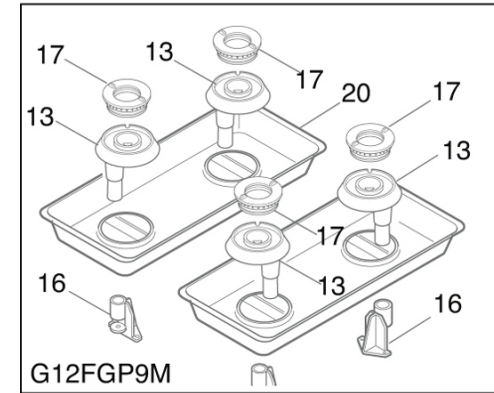

G12F4H9M

Зип Ощепит

vsezip.ru

47(812)987-08-81

G12F4H9M

Зип Общепит

vsezip.ru

+7(812)987-08-81

Pos. Item	Codice Code	Descrizione	Item Description	Designation articles	Artikelbeschreibung	Decripción artículos	N° pezzi - No. pieces					
1	22289200	Termocoppia 600 mm x plg/cpg/c	Thermocuple 600mm	Thermocuple 600mm	Thermoelement 600mm	Termopar 600mm						4
2	24684500	Piedino inox 2 h-125/175	Foot 2 h-125/175	Pied 2 h-125/175	Stellfuss 2 h-125/175	Pata 2 h-125/175						4
3	31273500	Rubinetto pel21s;9x1;bypas 45	Tap pel pel21s;9x1;bypas 45	Robinet pel21s;9x1;bypas 45	Hahn pel21s;9x1;bypas 45	Llave de paso pel21s;9x1;bypas						1
4	31273600	Rubinetto pel21s;9x1;bypas 55	Tap pel 21s;9x1;bypas 55	Robinet pel 21s;9x1;bypas 55	Hahn pel 21s;9x1;bypas 55	Llave de paso pel 21s;9x1;bypa						3
5	31291300	Pilota cuc.700 (2 posiz.)	Cooker pilot (2 posit.)	Veilleuse forneau (2 posit.)	Herd zundflamme	Piloto cocina (2 posit.)						4
6	31807000	Corpo bruc.d 6kw cromato	Chromium-plated burner body 6k	Corps bruleur chrome 6kw	Brenner koerper 6kw verchromt	Cuerpo quemador cromado 6kw						1
7	31807200	Corpo bruc.c 3,5kw cromato	Chromium-plated burner body 3,	Corps bruleur chrome 3,5kw	Brenner koerper 3,5kw verchrom	Cuerpo quemador cromado 3,5 kw						1
8	31913600	Supp. bruciatore c/d cucina	Burner support	Support bruleur	Brennerhalter	Soporte quemador						2
9	31952200	Serig.rossa manop.gas plg-cpg-	Red gas knob serigraphy	Serigraphie rouge manette	Rote drehknoepferigraphie	Serigrafia roja mando						4
10	31954300	Spartif.bruc.d 6kw cromato	6kw burner cap	Chapeau bruleur 6kw	Flammenkranz 6kw	Sombbreroete 6kw						1
11	31954400	Spartif.bruc.c 3,5kw cromato	3,5kw burner cap	Chapeau bruleur 3,5kw	Flammenkranz 3,5kw	Sombbreroete 3,5kw						1
12	35779400	Bacinella acc.inox 900	Inox tank cookers 900	Cuve inox fourneaux 900	Inox becken 900	Cubeta inox cocinas 900						2
13	35807000	Corpo bruciat. cromato 9kw	9kw burner body	Corps bruleur 9kw	Korper brenner 9kw	Cuerpo quemador 9kw						2
14	35856500	Griglia rough nero 900	Black rough grill	Grille rough noire	rough rost	Parrilla negra rough						4
15	35877100	Manopola rossa p. 8x6,5 a 180°	Red knob p. 8x6,5 a 180°ral300	Manette rouge p. 8x6,5 a 180°	Drehknopf p. 8x6,5 a 180°ral30	Mando rojo p. 8x6,5 a 180°ral3						4
15	35876100	Manopola rossa p. 8x6,5 a 180°	Red knob 8x6,5 180°	Manette rouge 8x6,5 180°	Drehknopf 8x6,5 180°	Mando rojo 8x6,5 180°						4
16	35913600	Supp. bruc. e 9kw cucina	9kw burner support	Support bruleur 9kw	Brennerhalter 9kw	Soporte quemador 9kw						2
17	35954300	Spartif.bruc.e 9kw cromato	9kw burner cap	Chapeau bruleur 9kw	Flammenkranz brenner 9kw	Sombbreroete quemador 9kw						2
18	36856600	Griglia raaf nero cent.g9f4p9+	Central grill g12f4h/p9m/+fgp	Grille centrale g12f4h/p9m/+fg	Zentrale rost g12f4h/p9m/+fgp	Parrilla central g12f4h/p9m/+f						2
19	36856900	Ass.griglia camino g12f4p9+fgp	Grill for chimney g12f4h/p9m/+	Grille cheminee g12f4h/p9m/+fg	Gesamtheit kaminrost g12f4h/p9	Reja humero g12f4h/p9m/+fgp s.						1
19	36856900	Ass.griglia camino g12f4p9+fgp	Grill for chimney g12f4h/p9m/+	Grille cheminee g12f4h/p9m/+fg	Gesamtheit kaminrost g12f4h/p9	Reja humero g12f4h/p9m/+fgp s.						1
21	32812000	Portaugello completo	Nozzle holder cookers 6/7/9/12	Porte-gicleur fourneaux s.6/7/	Dusebehalter cuc.s.6/7/9/1200	Portatobera coc. s.6/7/9/1200						4
22	40000000	Ugello: indicare modello e tip	Injector: specify model and ga	Gliceur: specifier modele et g	Duese: modell und gas-typ zeig	Tobera: precisar modelo y tipo						4