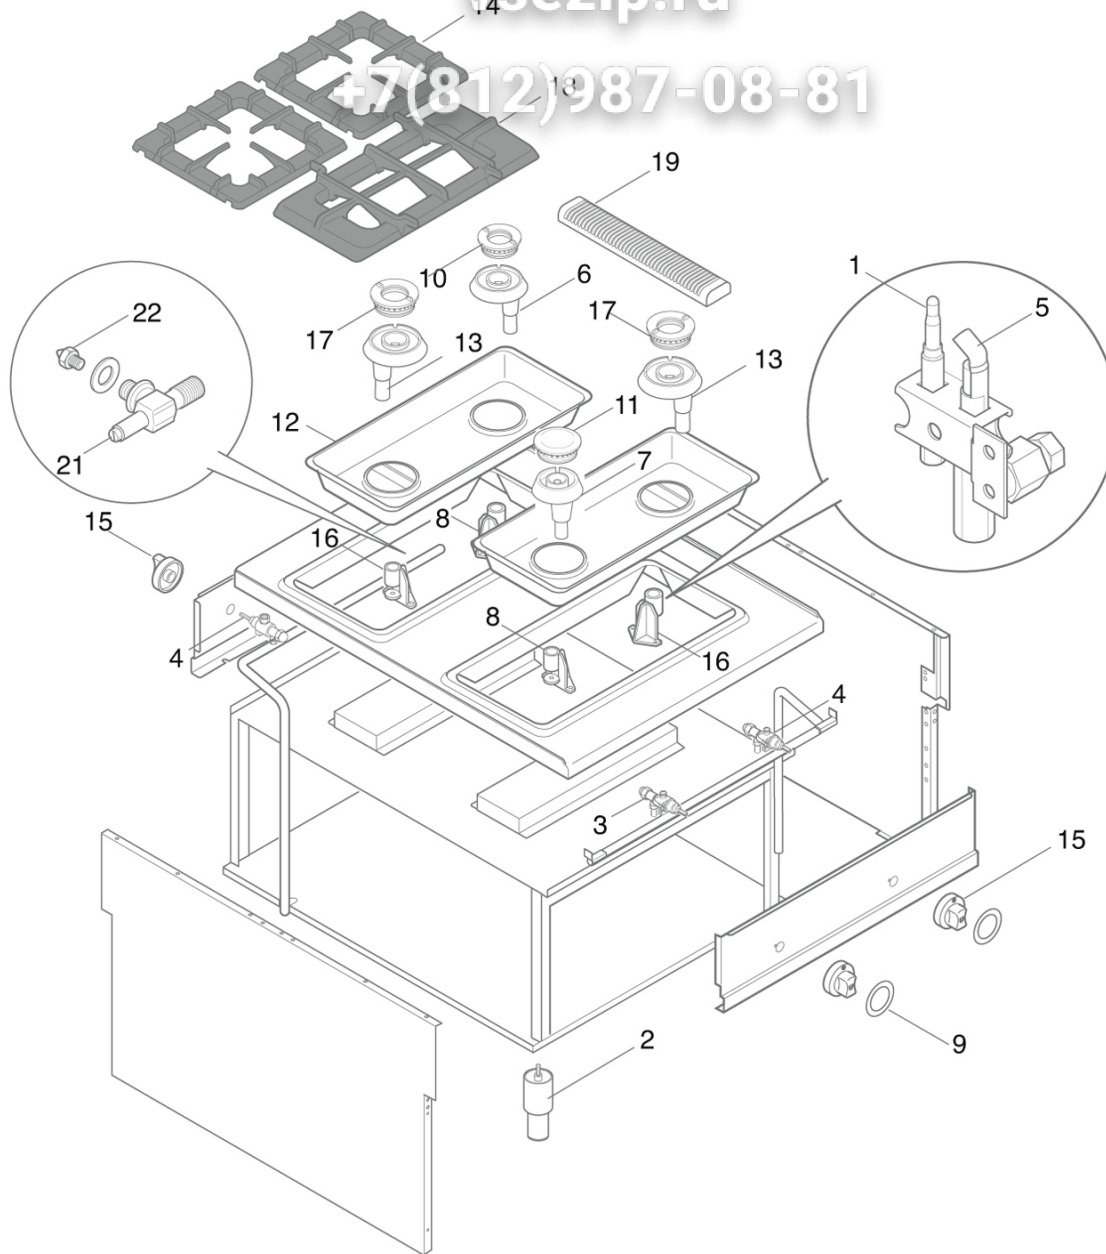

G12F4H9M

Зип Ощепит

vsezip.ru

47(812)987-08-81

G12F4H9M

Зип Общепит

vsezip.ru

+7(812)987-08-81

Pos. Item	Codice Code	Descrizione	Item Description	Designation articles	Artikelbeschreibung	Decripción artículos	N° pezzi - No. pieces					
1	22289200	Termocoppia 600 mm x plg/cpg/c	Thermocuple 600mm	Thermocuple 600mm	Thermoelement 600mm	Termopar 600mm						4
2	24684500	Piedino inox 2 h-125/175	Foot 2 h-125/175	Pied 2 h-125/175	Stellfuss 2 h-125/175	Pata 2 h-125/175						4
3	31273500	Rubinetto pel21s;9x1;bypas 45	Tap pel pel21s;9x1;bypas 45	Robinet pel21s;9x1;bypas 45	Hahn pel21s;9x1;bypas 45	Llave de paso pel21s;9x1;bypas						1
4	31273600	Rubinetto pel21s;9x1;bypas 55	Tap pel 21s;9x1;bypas 55	Robinet pel 21s;9x1;bypas 55	Hahn pel 21s;9x1;bypas 55	Llave de paso pel 21s;9x1;bypa						3
5	31291300	Pilota cuc.700 (2 posiz.)	Cooker pilot (2 posit.)	Veilleuse forneau (2 posit.)	Herd zundflamme	Piloto cocina (2 posit.)						4
6	31807000	Corpo bruc.d 6kw cromato	Chromium-plated burner body 6k	Corps bruleur chrome 6kw	Brenner koerper 6kw verchromt	Cuerpo quemador cromado 6kw						1
7	31807200	Corpo bruc.c 3,5kw cromato	Chromium-plated burner body 3,	Corps bruleur chrome 3,5kw	Brenner koerper 3,5kw verchrom	Cuerpo quemador cromado 3,5 kw						1
8	31913600	Supp. bruciatore c/d cucina	Burner support	Support bruleur	Brennerhalter	Soporte quemador						2
9	31952200	Serig.rossa manop.gas plg-cpg-	Red gas knob serigraphy	Serigraphie rouge manette	Rote drehknoepferigraphie	Serigrafia roja mando						4
10	31954300	Spartif.bruc.d 6kw cromato	6kw burner cap	Chapeau bruleur 6kw	Flammenkranz 6kw	Sombbreroete 6kw						1
11	31954400	Spartif.bruc.c 3,5kw cromato	3,5kw burner cap	Chapeau bruleur 3,5kw	Flammenkranz 3,5kw	Sombbreroete 3,5kw						1
12	35779400	Bacinella acc.inox 900	Inox tank cookers 900	Cuve inox fourneaux 900	Inox becken 900	Cubeta inox cocinas 900						2
13	35807000	Corpo bruciat. cromato 9kw	9kw burner body	Corps bruleur 9kw	Korper brenner 9kw	Cuerpo quemador 9kw						2
14	35856500	Griglia rough nero 900	Black rough grill	Grille rough noire	rough rost	Parrilla negra rough						4
15	35877100	Manopola rossa p. 8x6,5 a 180°	Red knob p. 8x6,5 a 180°ral300	Manette rouge p. 8x6,5 a 180°	Drehknopf p. 8x6,5 a 180°ral30	Mando rojo p. 8x6,5 a 180°ral3						4
15	35876100	Manopola rossa p. 8x6,5 a 180°	Red knob 8x6,5 180°	Manette rouge 8x6,5 180°	Drehknopf 8x6,5 180°	Mando rojo 8x6,5 180°						4
16	35913600	Supp. bruc. e 9kw cucina	9kw burner support	Support bruleur 9kw	Brennerhalter 9kw	Soporte quemador 9kw						2
17	35954300	Spartif.bruc.e 9kw cromato	9kw burner cap	Chapeau bruleur 9kw	Flammenkranz brenner 9kw	Sombbreroete quemador 9kw						2
18	36856600	Griglia raaf nero cent.g9f4p9+	Central grill g12f4h/p9m/+fgp	Grille centrale g12f4h/p9m/+fg	Zentrale rost g12f4h/p9m/+fgp	Parrilla central g12f4h/p9m/+f						2
19	36856900	Ass.griglia camino g12f4p9+fgp	Grill for chimney g12f4h/p9m/+	Grille cheminee g12f4h/p9m/+fg	Gesamtheit kaminrost g12f4h/p9	Reja humero g12f4h/p9m/+fgp s.						1
19	36856900	Ass.griglia camino g12f4p9+fgp	Grill for chimney g12f4h/p9m/+	Grille cheminee g12f4h/p9m/+fg	Gesamtheit kaminrost g12f4h/p9	Reja humero g12f4h/p9m/+fgp s.						1
21	32812000	Portaugello completo	Nozzle holder cookers 6/7/9/12	Porte-gicleur fourneaux s.6/7/	Dusebehalter cuc.s.6/7/9/1200	Portatobera coc. s.6/7/9/1200						4
22	40000000	Ugello: indicare modello e tip	Injector: specify model and ga	Gliceur: specifier modele et g	Duese: modell und gas-typ zeig	Tobera: precisar modelo y tipo						4