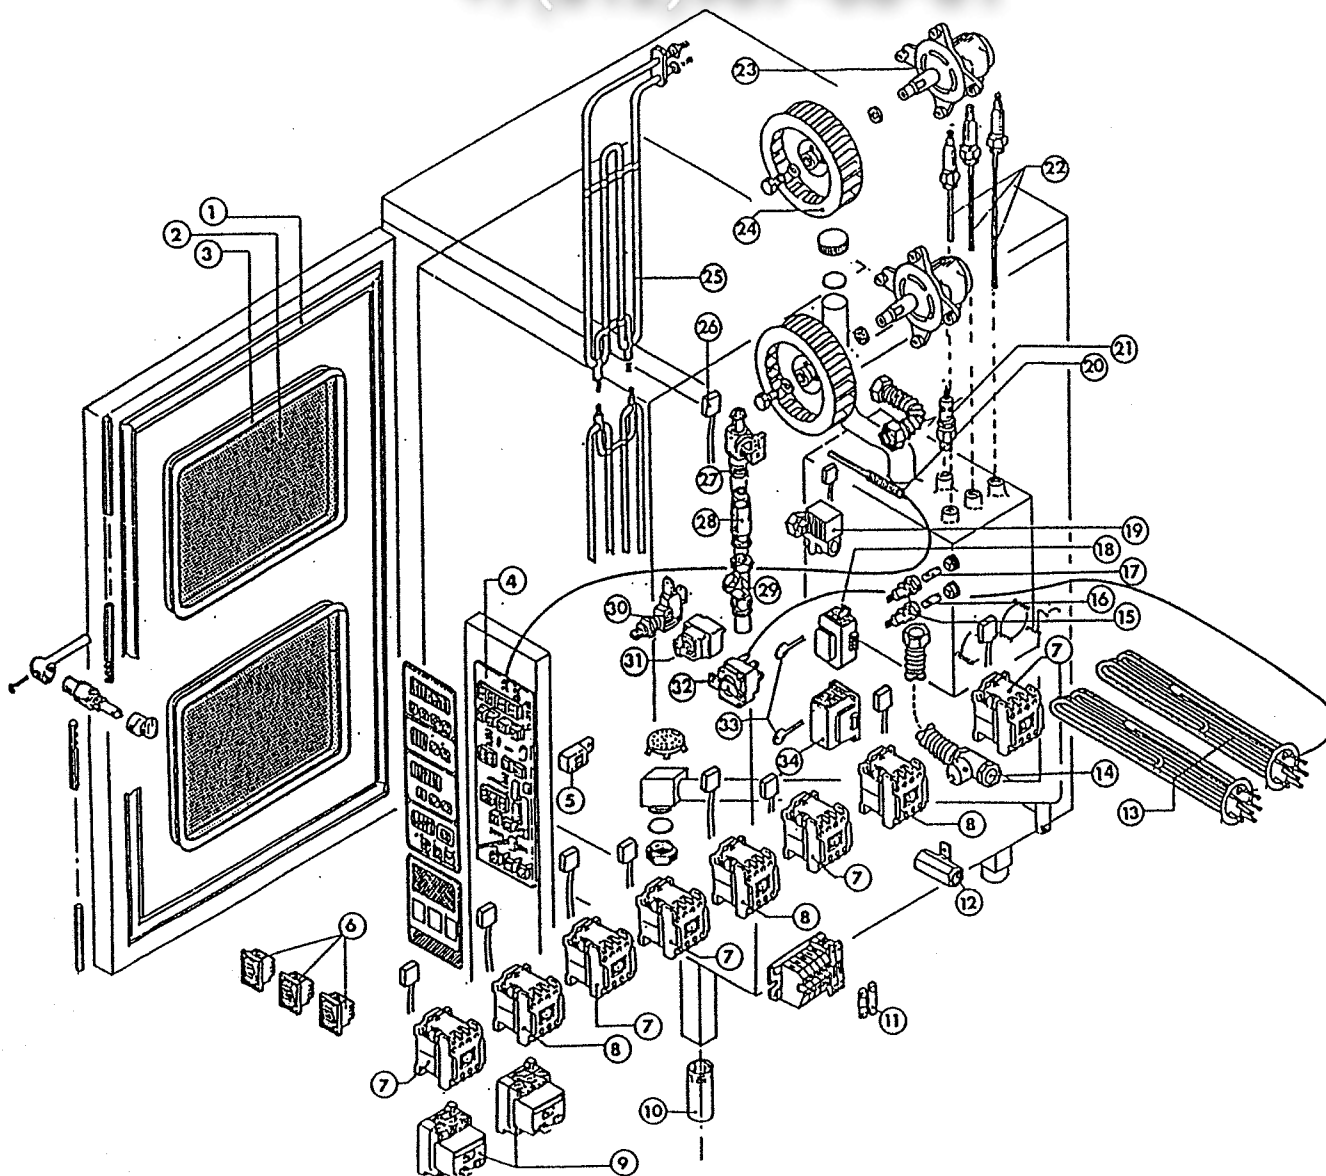

Зип Общепит

vsezip.ru

Mod. FME 15

+7(812)987 08 81

Ed. 1

Rev. 0

Pos.	CODICE Nr	Pos.	CODICE Nr
1	25596400	23	25119124
2	25588924	24	25646824
3	25601924	25	25040300
4	25048500	26	25166800
5	25078900	27	25116324
6	25057924	28	25684800
7	25105424	29	25693600
8	25106724	30	35060824
9	25111224	31	25069924
10	25683824	32	25063900
11	25180424	33	25166600
12	25685924	34	25164624
13	25021500		
14	25685800		
15	25179124		
16	25180124		
17	25179924		
18	25164700		
19	25116600		
20	25076624		
21	25685100		
22	25076900