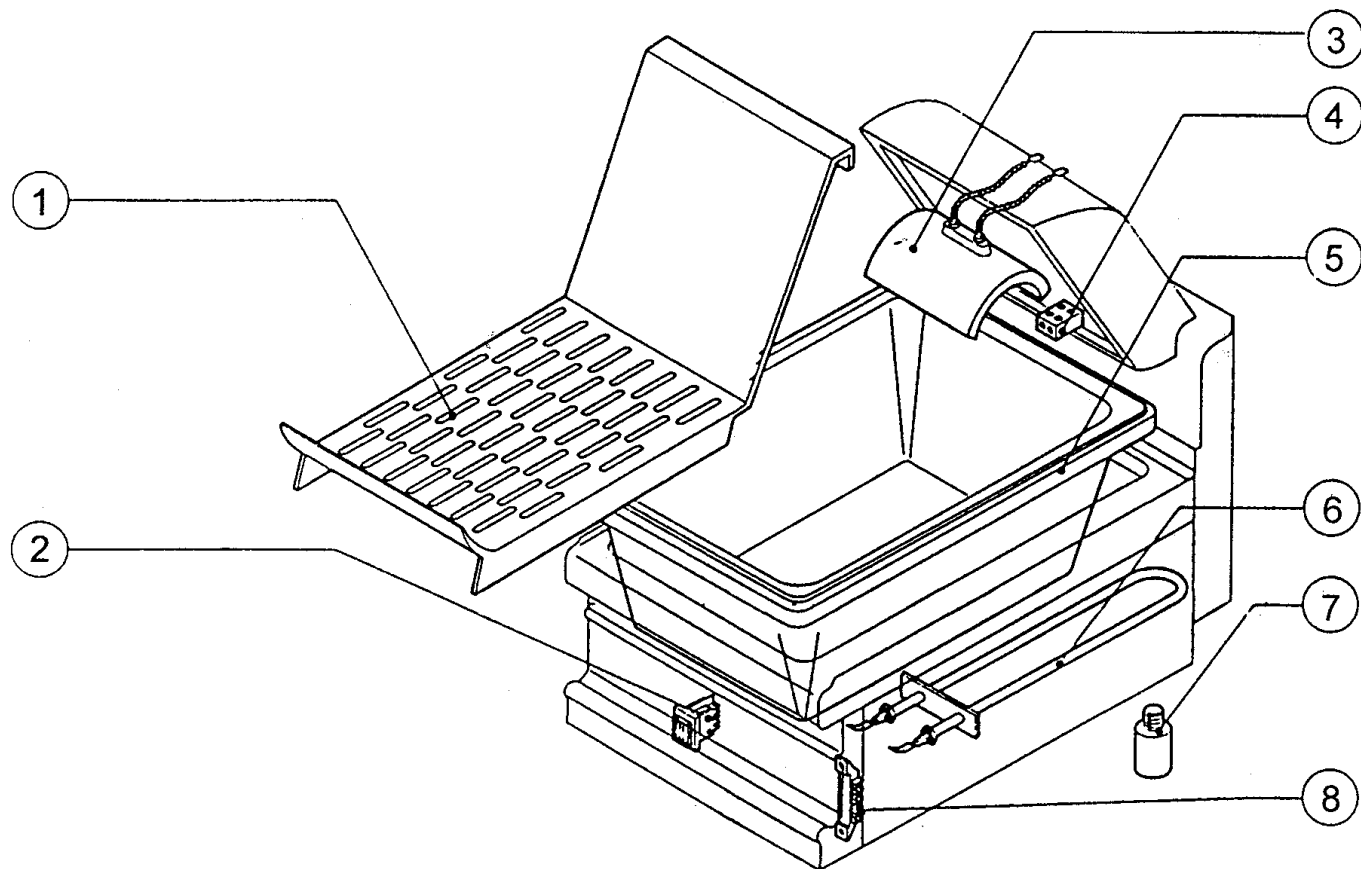

Зип Общепит
Mod. ESPS4

vsezip.ru

+7(812)987-08-81

Зип Общепит

Mod. ESPS4

vsezip.ru

+7(812)987-08-81

Pos. Item	CODICE CODE CÓDIGO	DESCRIZIONE	ITEM DESCRIPTION	DÉSIGNATION ARTICLES	ARTIKELBESCHREIBUNG	N° pezzi/ No. pieces/ Quantité Stückanzahl/ N° piezas					
											ESPS4
1	22848700	GRIGLIA SCOLA PATATE	POTATO DRAINING GRID	ÉGOUTTOIR POMMES DE TERRE	ABTROPFGITTER POMMES FRITES						1
2	22056600	INTERRUTTORE LUMINOSO 230 V	230 V LUMINOUS SWITCH	INTERRUPTEUR LUMINEUX 230 V	LEUCHTSCHALTER 230 V						1
3	22016100	RESISTENZA AD INFRAROSSI 650 w	650 W INFRARED HEATING ELEMENT	RÉSISTANCE À INFRAROUGE 650 W	INFRAROT-WIDERSTAND 650 W						1
4	22184600	MORSETTIERA IN STEATITE A 2 POLI	2-POLE STEATITE TERMINAL BOARD	BORNIER EN STÉATITE 2 PÔLES	2-POL-KLEMMENLEISTE AUS SPECKSTEIN						1
5	22773100	BACINELLA	BOWL	CUVETTE	SCHALE						1
6	22016400	RESISTENZA INFERIORE 350 w	350 W LOWER HEATING ELEMENT	RÉSISTANCE INFÉRIEURE 350 W	UNTERER WIDERSTAND 350 W						1
7	22682300	PIEDINO	FOOT	PIED	FUSS						4
8	30183800	MORSETTIERA	TERMINAL BOARD	BORNIER	KLEMMENLEISTE						1