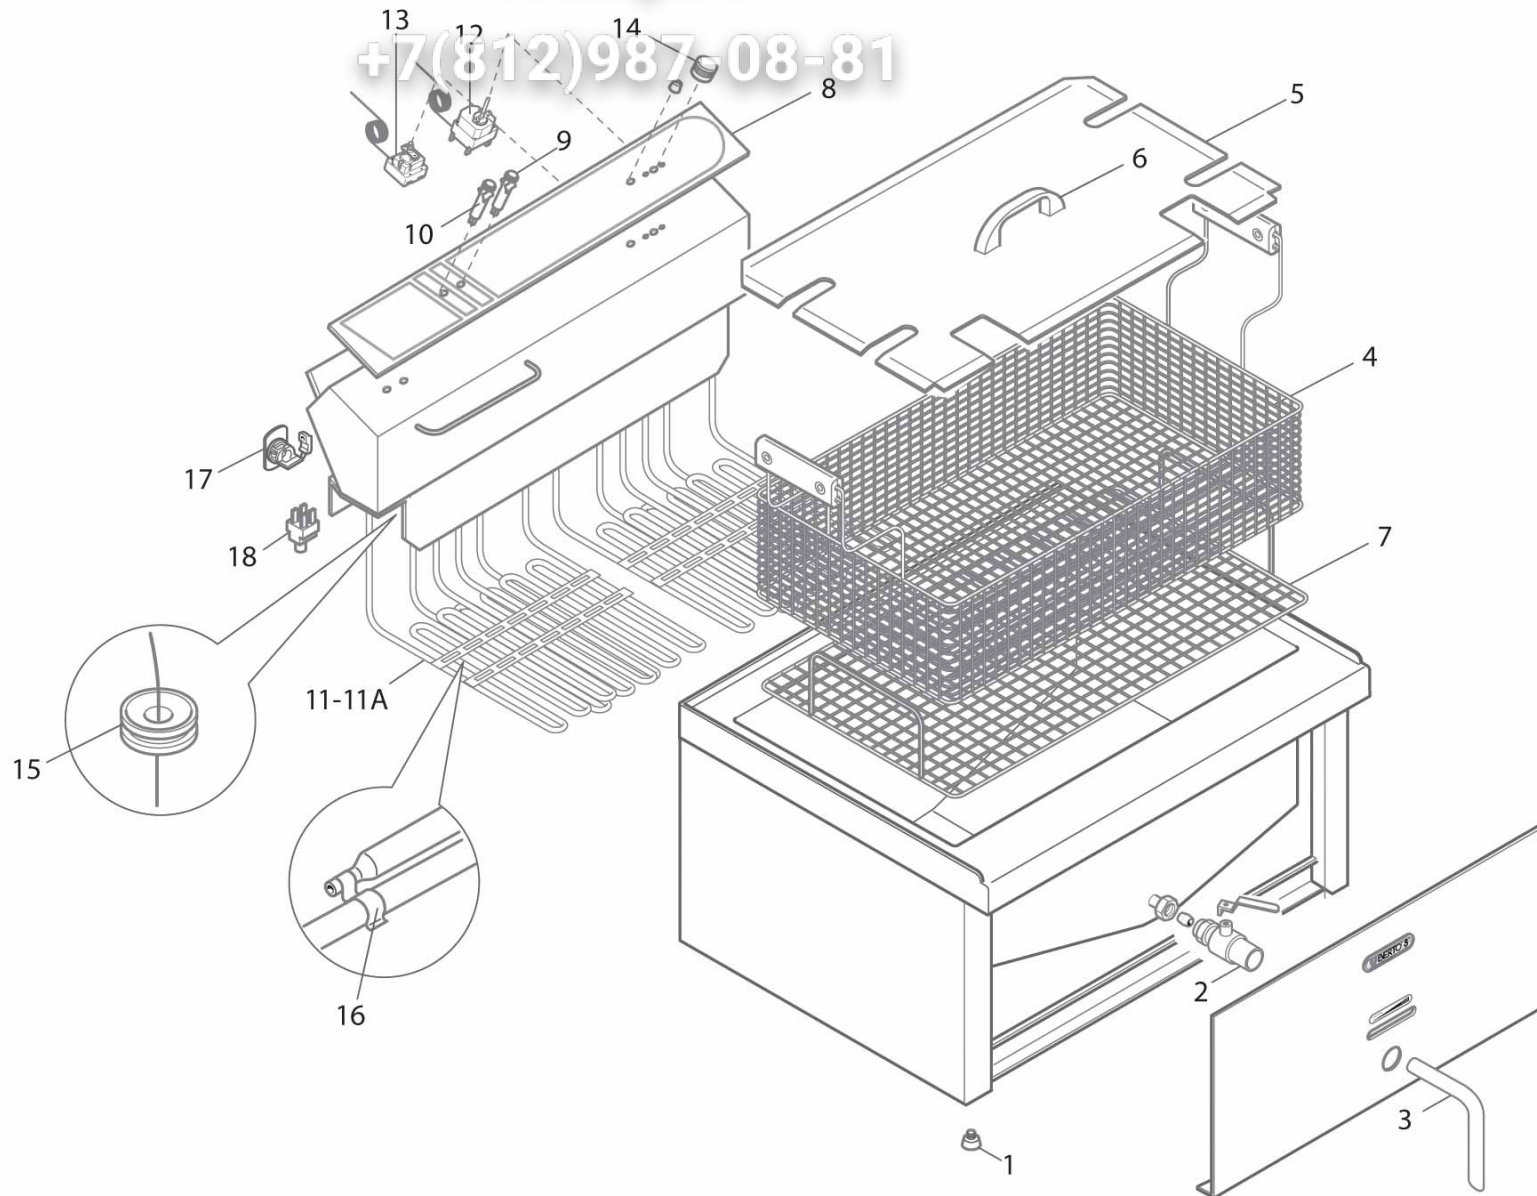

ELT16B

Зип Ощепит

vsezip.ru

+7(812)987-08-81

ELT16B

Зип Общепит

vsezip.ru

+7(812)987-08-81

Pos. Item	Codice Code	Descrizione	Item Description	Designation articles	Artikelbeschreibung	Decripción artículos	N° pezzi - No. pieces					
1	33684400	30684100 piedino banco	Foot	Pied	Fuss	Pata						4
2	32685400	Rubinetto scarico frontale com	Frontal outlet tap	Robinet de vidange frontal	Abflusshahn	Grifo de descarga frontal						1
3	33698400	Cod.libero dal 20.02.2006	Outlet elbow	Coude de vidange	Abfluss-winkelstück	Codo de descarga del aceite						1
4	33615300	Cesto elt 16/30	Basket elt 16/30	Panier elt 16/30	Korb elt 16/30	Cesta elt 16/30						1
5	33807500	Coprcesto frigg.15 ldz;	Basket cover elt 16/30	Couvercle panier elt 16/30	Korbaddeckung elt 16/30	Tapa para cesta elt 16/30						1
6	33606100	Maniglia copr.int.90mm elt.gl/	Basket cover handle	Poignee du couvercle panier	Handgriff korbaddeckung	Asa de la tapa para cesta						1
7	33932800	Rpv16-30 retina vasca elt16/30	Well net elt 16/30	CrÉpine cuve elt 16/30	Wannennetz elt 16/30	Malla de cuba elt 16/30						1
8	33898600	Pannello frigg.	Adhesive control panel 16/30	Panneau de comm. adhÉsif	Haftenes steuerpanel 16/30	Cuadro de mandos adhesivo						1
9	33171000	Spia giallo/verde 400v d.10mm	Yellow/green pilot light 400v	TÉmoin lumineux jaune/vert 400	Gelb/grÜne rundanzeige 400v	Indicador lumin. amarillo/verd						1
10	33171100	Spia giallo/arancio 400v d.10m	400v yellow/orange pilot light	TÉmoin lumineux jaune/orange 4	Gelb/orangefarb.anzeige 400v	Indic.lumin.amarillo/ naranja						1
11	33025900	Res.3450w 400v elt16	3450w 400v heating element	RÉsistance 3450w 400v	Widerstand 3450w 400v	Resistencia 3450w 400v						2
11A	33026300	Res.4800w 230v elt30	4800w 230v heating element	RÉsistance 4800w 230v	Widerstand 4800w-230v	Resistencia 4800w 230v						2
12	33070800	Termost.sicur.trif. dado frigg.	Safety thermostat	Thermostat de surete	Sicherheitsthermostat	Termostato de seguridad						1
13	33066200	Termost.lavoro trif.frigg. el.	Cooking thermostat	Thermostat de service	Betriebsthermostat	Term.de funcionam. trifÁsico						1
14	30654300	Manopola lx nera o timer 2	Black thermostat knob	Manette du thermostat noire	Drehknopf thermostat	Mando negro temporizador						1
15	33602400	Guar.passab.sa/e60 elt8/10/12/	Bulb seal sa/e60 elt8/10/12/16	Joint passe-cÁble	Dichtung kugeldurchgang	Junta para bulbo						2
16	33612900	Mollette stringibulbo fr. elt	Bulb clips	Collier serre-bulbe	Kugel-klemmfeder	Tenacillas para bulbo						2
17	30185400	Passacavo pa 277 i.m.q.	Cable guide	Passe-cÁble	KabelfÜhrung	Aislador pasapanel						2
18	33059400	Microinterr.bipolare m10x0.75	Bipolar microswitch	Micro-interrupteur bipolaire	Zweipol-mikroschalter	Microinterruptor bipolar						1
18	33059400	Microinterr.bipolare m10x0.75	Bipolar microswitch	Micro-interrupteur bipolaire	Zweipol-mikroschalter	Microinterruptor bipolar						1