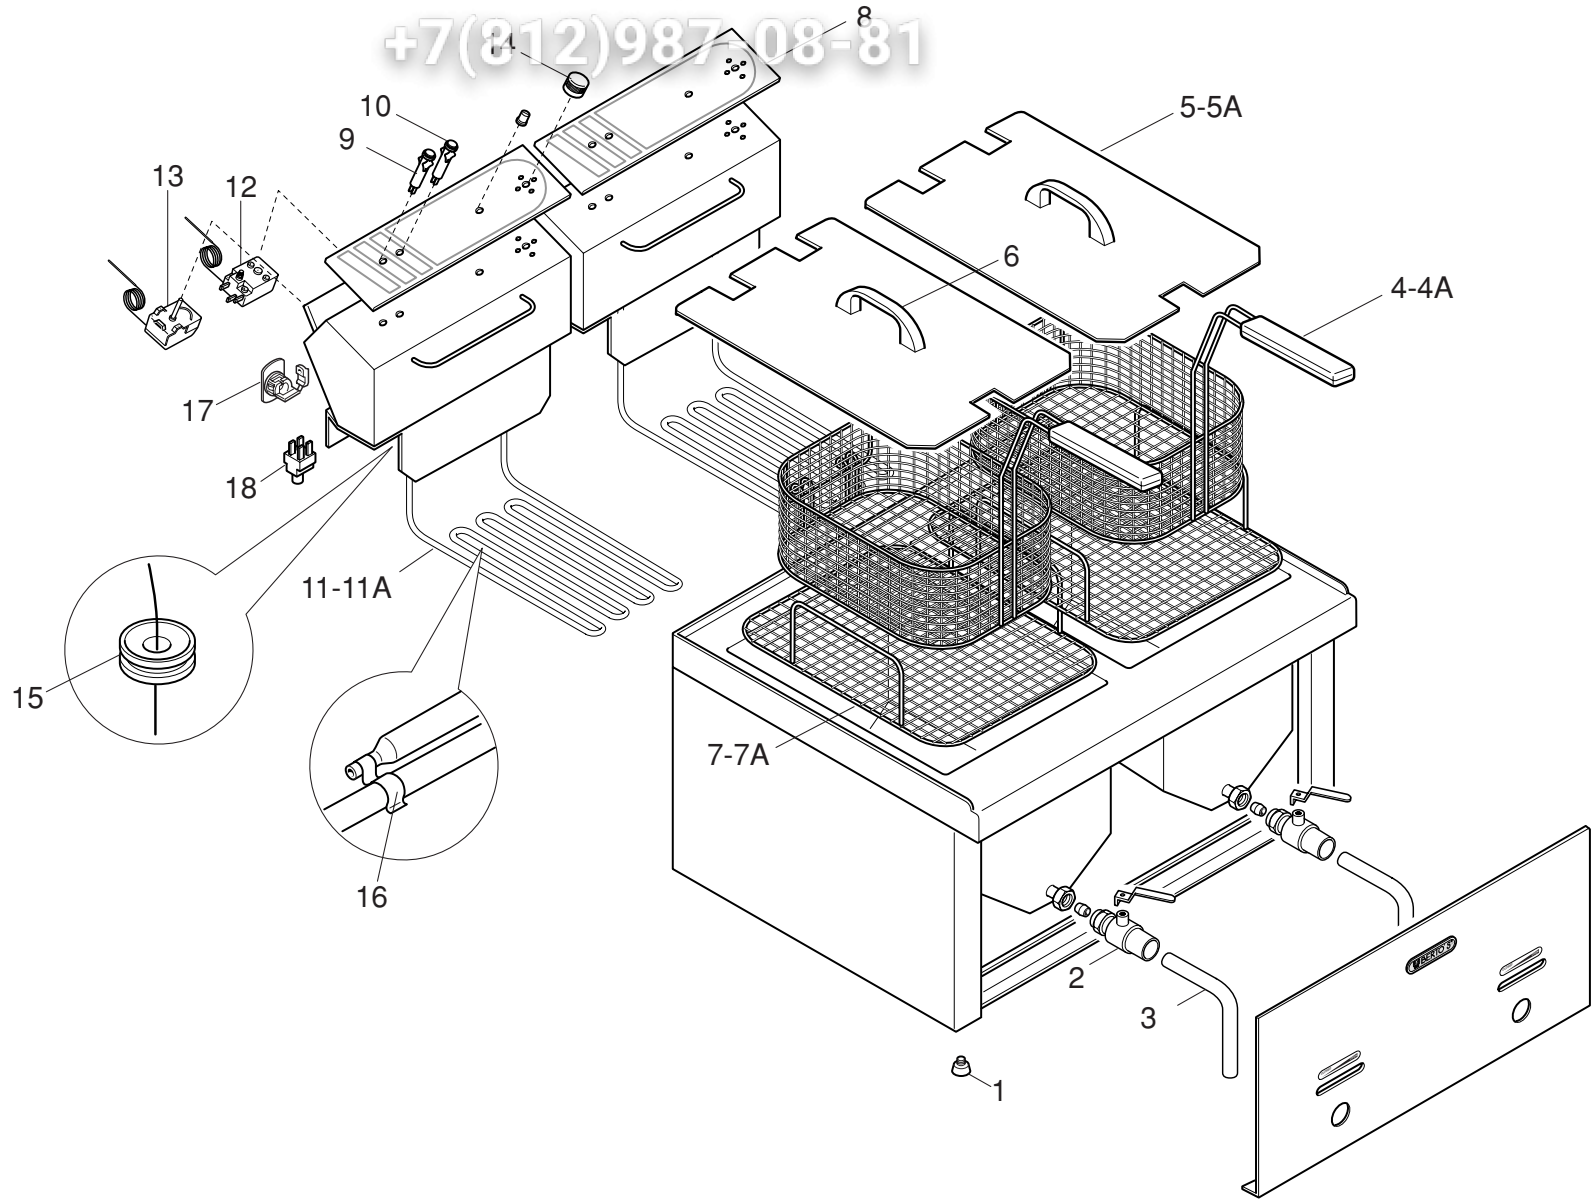

Зип Обслуживание
MOD. ELT 10B MOD. ELT 10+10B
MOD. ELT 12B MOD. ELT 12+12B

vsezip.ru

+7(812)987-08-81

Зип Общепит. **MOD. ELT 10B MOD. ELT 10+10B**
MOD. ELT 12B MOD. ELT 12+12B

vsezip.ru

+7(812)987-08-81

Pos. Item	CODICE CODE CÓDIGO	DESCRIZIONE	ITEM DESCRIPTION	DESIGNATION ARTICLES	ARTIKELBESCHREIBUNG	DESCRIPCIÓN ARTÍCULOS	N° pezzi/ No. piezas/ Quantité Stückanzahl/ N° piezas				
								ELT 10B	ELT 10+10B	ELT 12B	ELT 12+12B
1	30684100	Piedino	Foot	Pied	Fuss	Pata		4	4	4	4
2	32685400	Rubinetto scarico completo	Outlet tap	Robinet de vidange	Abflusshahn	Grifo de descarga completo		1	2	1	2
3	22698100	Gomito di scarico olio	Outlet elbow	Coude de vidange	Abfluss-winkelstück	Codo de descarga del aceite		1	1	1	1
4	33614400	Cesto ELT8/10 GL8	Basket ELT8/10 GL8	Panier ELT8/10 GL8	Korb ELT8/10 GL8	Cesta ELT8/10 GL8		1	2	1	2
4A	33614600	Cesto ELT 12/15/30	Basket ELT 12/15/30	Panier ELT 12/15/30	Korb ELT 12/15/30	Cesta ELT 12/15/30		1	2	1	2
5	33806900	Copricesto ELT 10	Basket cover ELT 10	Couvercle panier ELT 10	Korbabdeckung ELT 10	Tapa para cesta ELT 10		1	2	1	2
5A	33807200	Copricesto ELT 12-15	Basket cover ELT 12-15	Couvercle panier ELT 12-15	Korbabdeckung ELT 12-15	Tapa para cesta ELT 12 - 15		1	2	1	2
6	33606100	Maniglia copricesto	Basket handle cover	Poignée du couvercle panier	Handgriff Korbabdeckung	Asa de la tapa para cesta		1	2	1	2
7	32714400	Retina filtro vasca RPV 10	Well filter net RPV 10	Crépine du filtre cuve RPV 10	Netz wannenfilter RPV 10	Malla de filtro cuba RPV 10		1	2	1	2
7A	33832000	Retina filtro vasca RPV 12-15	Well filter net RPV 12-15	Crépine du filtre cuve RPV 12-15	Netz wannenfilter RPV 12-15	Malla de filtro cuba RPV 12-15		1	2	1	2
8	33897700	Pannello comandi adesivo	Adhesive control panel	Panneau de comm. adhésif	Haftenes Steuerpanel	Cuadro de mandos adhesivo		1	2	1	2
9	30168800	Spia tonda verde 230V	230V green lamp	Témoin vert 230V	Grüne Anzeige 230V	Piloto verde redondo 230 V		1	2	1	2
10	30168500	Spia tonda arancio 230V	230V orange lamp	Témoin lumineux orange 230V	Orangef. Leuchtanzeige 230V	Piloto naranja redondo 230 V		1	2	1	2
11	33024800	Resistenza 3100W 230V	3100W 230V heating element	Résistance 3100W 230V	Widerstand 3100W 230V	Resistencia 3100W 230V		1	2	1	2
11A	33025600	Resistenza 3500W 230V	3500W 230V heating element	Résistance 3500W 230V	Widerstand 3500W 230V	Resistencia 3500W 230V		1	2	1	2
12	33070300	Termostato di sic. monofase	Safety thermostat	Thermostat de sûreté	Sicherheitsthermostat	Term. de seguridad monofásico		1	2	1	2
13	33065600	Termostato monofase	Cooking thermostat	Thermostat de service	Betriebsthermostat	Termostato monofásico		1	2	1	2
14	30654500	Manopola termostato	Thermostat knob	Manette du thermostat	Drehknopf Thermostat	Mando del termostato		1	2	1	2
15	33602400	Guarnizione passabulbo	Bulb seal	Joint passe-câble	Dichtung Kugeldurchgang	Junta para bulbo		1	2	1	2
16	33612900	Mollette stringi bulbo	Bulb clip	Collier serre-bulbe	Kugel-Klemmfeder	Tenacillas para bulbo		1	2	1	2
17	30185400	Passacavo	Cable guide	Passe-câble	Kabelführung	Aislador pasapanel		1	2	1	2
18	33059200	Microinterruttore bipolare	Bipolar microswitch	Micro-interrupteur bipolaire	Zweipol-Mikroschalter	Microinterruptor bipolar		1	2	1	2