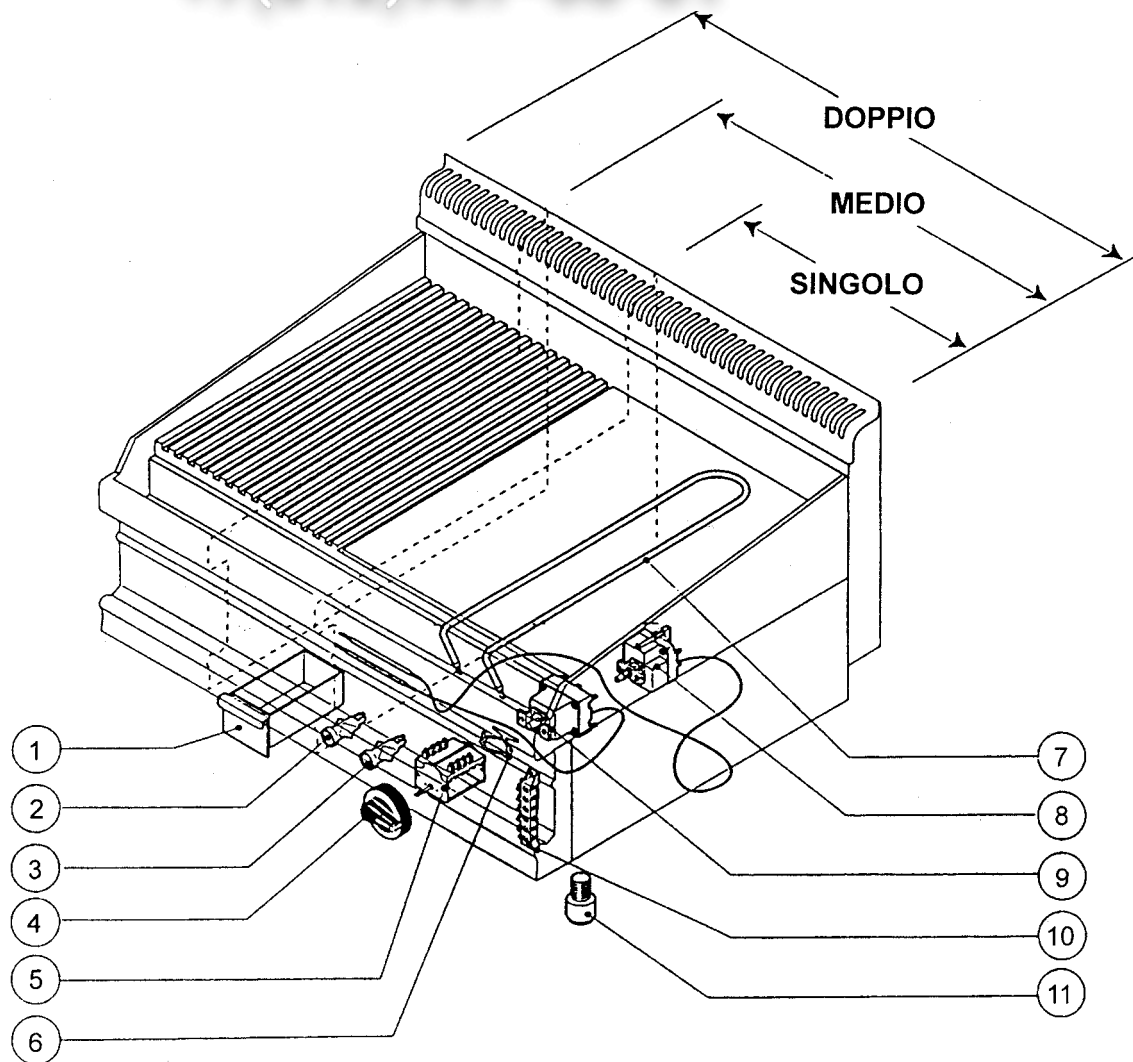

Mod. EFLS4-EFLS4/CR-EFRS4-EFLM6-EFLM6/CR-EFRM6
Mod. EFLM6/2-EFLM6/2/CR-EFM6/2-EFLD8-EFLD8/CR-EFMD8

vsezip.ru

+7(812)987-08-81

Mod. EFSL4-EFSL4/CR-EFRS4-EFLM6-EFLM6/CR-EFRM6
 Mod. EFLM6/2-EFLM6/2/CR-EFM6/2-EFLD8-EFLD8/CR-EFMD8

vsezip.ru
 +7(812)987-08-81

Pos. Item	CODICE CODE CÓDIGO	DESCRIZIONE	ITEM DESCRIPTION	DÉSIGNATION ARTICLES	ARTIKELBESCHREIBUNG	N° pezzi/ No. pieces/ Quantité Stückanzahl/ N° piezas			
							SINGOLO	MEDIO	DOPPIO
1	22791100	CASSETTO RACCOGLISUGHI	DRIP TRAY	BAC RECUEILLE-SAUCE	SOSSEN-AUFFANGSCHALE		1	1	1
2	22167800	LAMPADA ARANCIO 230 V	230 V ORANGE LAMP	AMPOULE ORANGE 230 V	ORANGEFARBENE LAMPE 230 V		1	1	2
3	22167900	LAMPADA VERDE 230 V	230 V GREEN LAMP	AMPOULE VERTE 230 V	GRÜNE LAMPE 230 V		1	1	2
4	22651600	MANOPOLA	KNOB	MANETTE	DREHKNOPF		1	1	2
5	22050300	COMMUTATORE	SELECTOR	COMMUTATEUR	UMSCHALTER		1	1	2
6	22699200	STAFFA PER COLLEGAMENTO	BRACKET FOR CONNECTION	ÉTRIER DE RACCORDEMENT	BÜGEL FÜR ANSCHLUSS		1	1	2
7	22039300	RESISTENZA 1350 w - 240 V	1350 W - 240 V HEATING ELEMENT	RÉSISTANCE 1350 W - 240 V	WIDERSTAND 1350 W - 240 V		3	4	6
8	22069700	TERMOSTATO SICUREZZA	SAFETY THERMOSTAT	THERMOSTAT DE SÛRETÉ	SICHERHEITSTHERMOSTAT		1	1	2
9	22062600	TERMOSTATO DI LAVORO	COOKING THERMOSTAT	THERMOSTAT DE SERVICE	BETRIEBSTHERMOSTAT		1	1	2
10	30184200	MORSETTIERA	TERMINAL BOARD	BORNIER	KLEMMENLEISTE		1	1	1
11	22682300	PIEDINO	FOOT	PIED	FUSS		4	4	4