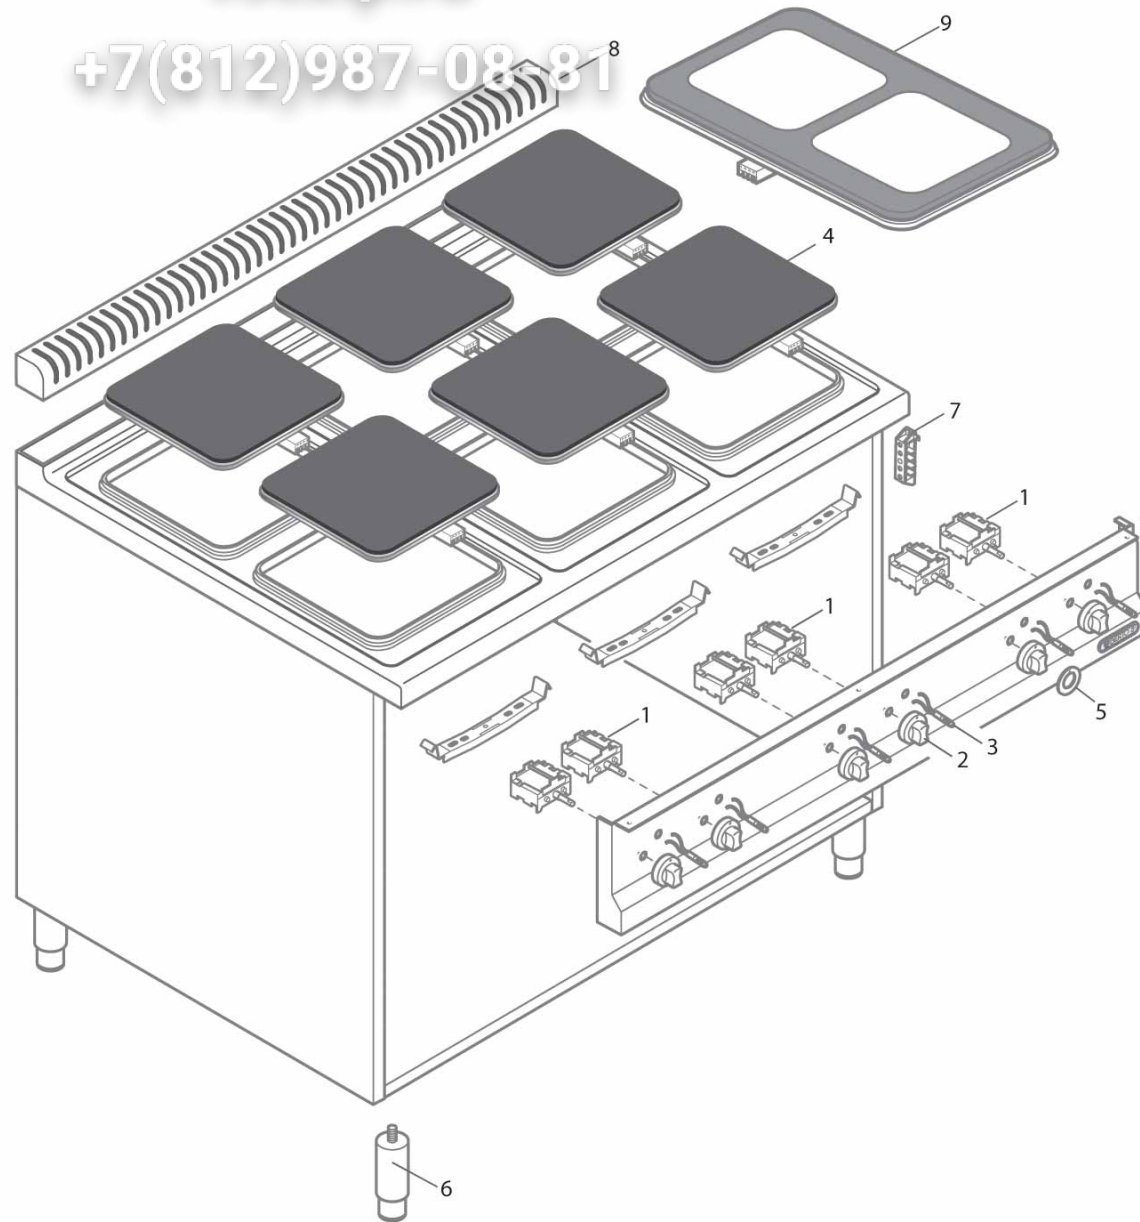

E9PQ2M

Зип ОщепИТ

vsezip.ru

+7(812)987-08-81

E9PQ2M

Зип Общепит

vsezip.ru

+7(812)987-08-81

Pos. Item	Codice Code	Descrizione	Item Description	Designation articles	Artikelbeschreibung	Decripción artículos	N° pezzi - No. pieces				
1	22049900	Commutat. x cuc.piastr.e el. s.	Selector	Commutateur	Umschalter	Conmutador					2
2	35877100	Manopola rossa p. 8x6,5 a 180°	Red knob p. 8x6,5 a 180°ral300	Manette rouge p. 8x6,5 a 180°	Drehknopf p. 8x6,5 a 180°ral30	Mando rojo p. 8x6,5 a 180°ral3					2
2	35876100	Manopola rossa p. 8x6,5 a 180°	Red knob 8x6,5 180°	Manette rouge 8x6,5 180°	Drehknopf 8x6,5 180°	Mando rojo 8x6,5 180°					2
3	30168800	Spia verde 230v d.10mmt150Ø	Green lamp 230v	Temoin lumineux vert 230v	Grune kontrollampe 230v	Piloto verde 230v					2
4	35037400	Piastra q. 300x300 3500w 230v	Square plate	Plaque caree	Quadratische platte	Plancha cuadrada					2
5	31952500	Serig.rossa manop.cucina elet.	Electric knob serigraphy	Serigraphie manette electr.	Drehknopfserigraphie	Serigrafia mando electr.					2
6	24684500	Piedino inox 2 h-125/175	Foot 2 h-125/175	Pied 2 h-125/175	Stellfuss 2 h-125/175	Pata 2 h-125/175					4
7	30184200	Morsettiera a 6 poli fv 122 b	Terminal board 6 poles	Bornier 6 poles	Klemmenleiste	Bornera 6 polos					1
8	35857300	Ass. griglia camino 400 aisi 3	400 chimney grill	Grille hotte 400	Grill kamin 400	Parrilla chimenea 400					1
8	35856100	Ass. griglia camino 800 aisi 3	Chimney grill 800 aisi 304 12/	Grille hotte 800 aisi 304 12/1	Grill kamin 800 aisi 304 12/10	Parrilla chimenea 800 aisi 304					-
8	35856300	Ass. griglia camino 1200 aisi	Chimney grill 1200 aisi 304 12	Grille hotte 1200 aisi 304 12/	Grill kamin 1200 aisi 304 12/1	Parrilla chimenea 1200 aisi 30					-
9	35642300	Pg2q900 piastra ghisa 2 piastr	Pg2q900 cast iron plate 2 squa	Pg2q900 plaque en fonte 2 plaq	Pg2q900 gusseisen platte	Pg2q900 placa hierro fund.:2 p					-