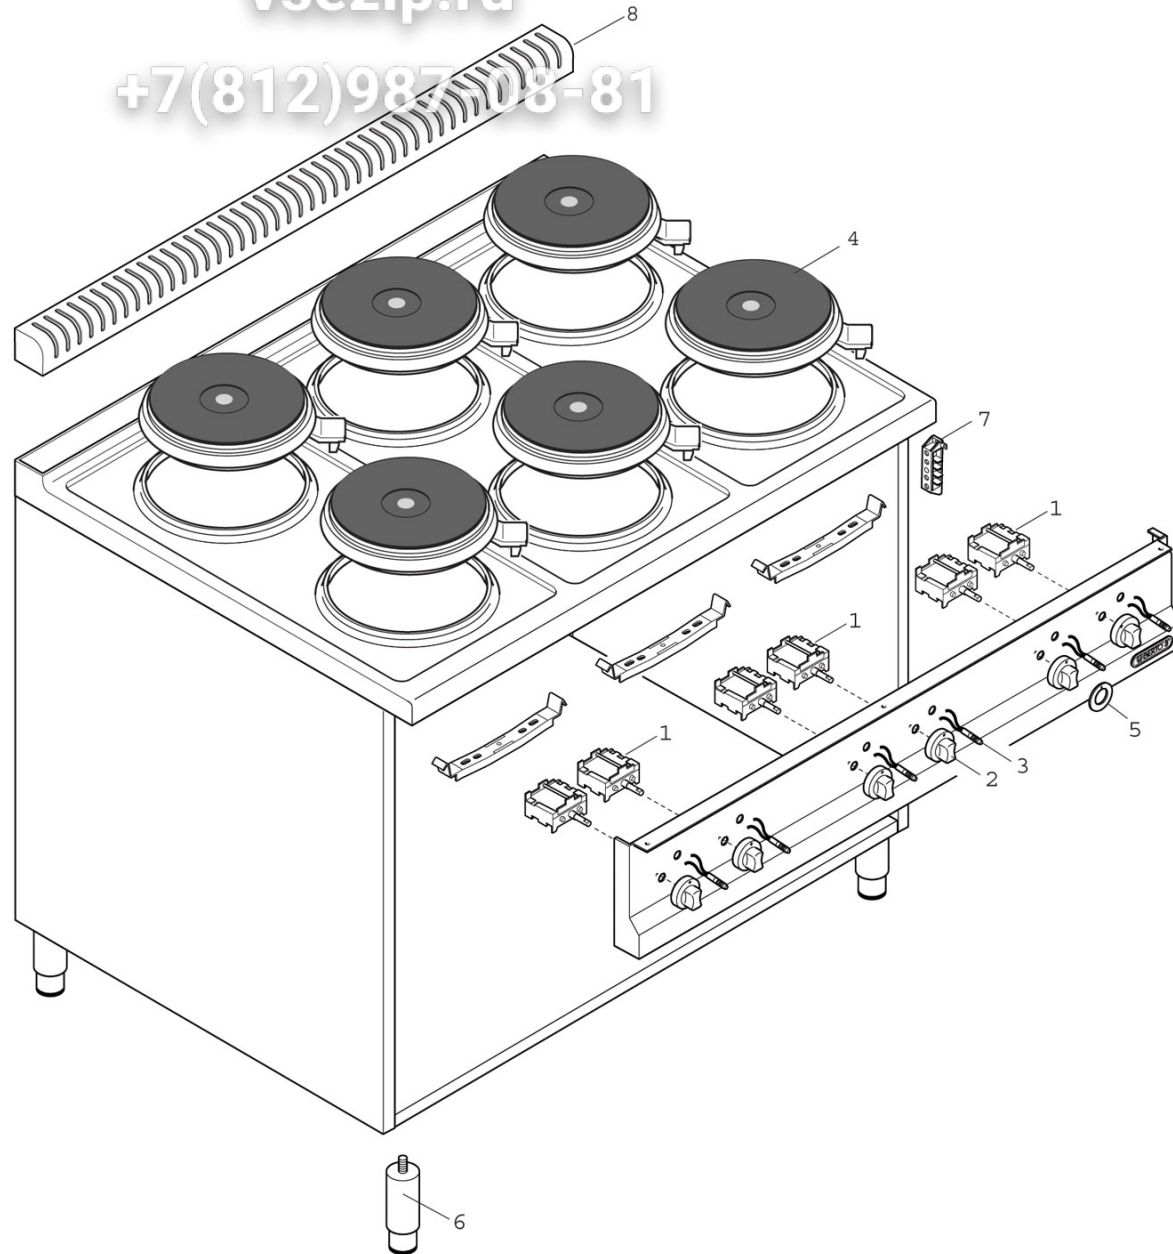

E9P2M

Зип Общепит

vsezip.ru

+7(812)98708-81

E9P2M

Зип Общепит

vsezip.ru

+7(812)987-08-81

Pos. Item	Codice Code	Descrizione	Item Description	Designation articles	Artikelbeschreibung	Decripción articulos	N° pezzi - No. pieces				
1	22049900	Commutat. x cuc.piastre el. s.	Selector	Commutateur	Umschalter	Conmutador					2
2	35877100	Manopola rossa p. 8x6,5 a 180°	Red knob p. 8x6,5 a 180°ral300	Manette rouge p. 8x6,5 a 180°	Drehknopf p. 8x6,5 a 180°ral30	Mando rojo p. 8x6,5 a 180°ral3					2
2	35876100	Manopola rossa p. 8x6,5 a 180°	Red knob 8x6,5 180°	Manette rouge 8x6,5 180°	Drehknopf 8x6,5 180°	Mando rojo 8x6,5 180°					2
3	30168800	Spia verde 230v d.10mmt150Ø	Green lamp 230v	Temoin lumineux vert 230v	Grune kontrollampe 230v	Piloto verde 230v					2
4	35037800	Piastra tonda d.300 3500w 230v	Round plate	Plaque ronde	Rundplatte	Plancha retonda					2
5	31952500	Serig.rossa manop.cucina elet.	Electric knob serigraphy	Serigraphie manette electr.	Drehknopfserigraphie	Serigrafia mando electr.					2
6	24684500	Piedino inox 2 h-125/175	Foot 2 h-125/175	Pied 2 h-125/175	Stellfuss 2 h-125/175	Pata 2 h-125/175					4
7	30184200	Morsettiera a 6 poli fv 122 b	Terminal board 6 poles	Bornier 6 poles	Klemmenleiste	Bornera 6 polos					1
8	35857300	Ass. griglia camino 400 aisi 3	400 chimney grill	Grille hotte 400	Grill kamin 400	Parrilla chimenea 400					1
8	35856100	Ass. griglia camino 800 aisi 3	Chimney grill 800 aisi 304 12/	Grille hotte 800 aisi 304 12/1	Grill kamin 800 aisi 304 12/10	Parrilla chimenea 800 aisi 304					-
8	35856300	Ass. griglia camino 1200 aisi	Chimney grill 1200 aisi 304 12	Grille hotte 1200 aisi 304 12/	Grill kamin 1200 aisi 304 12/1	Parrilla chimenea 1200 aisi 30					-