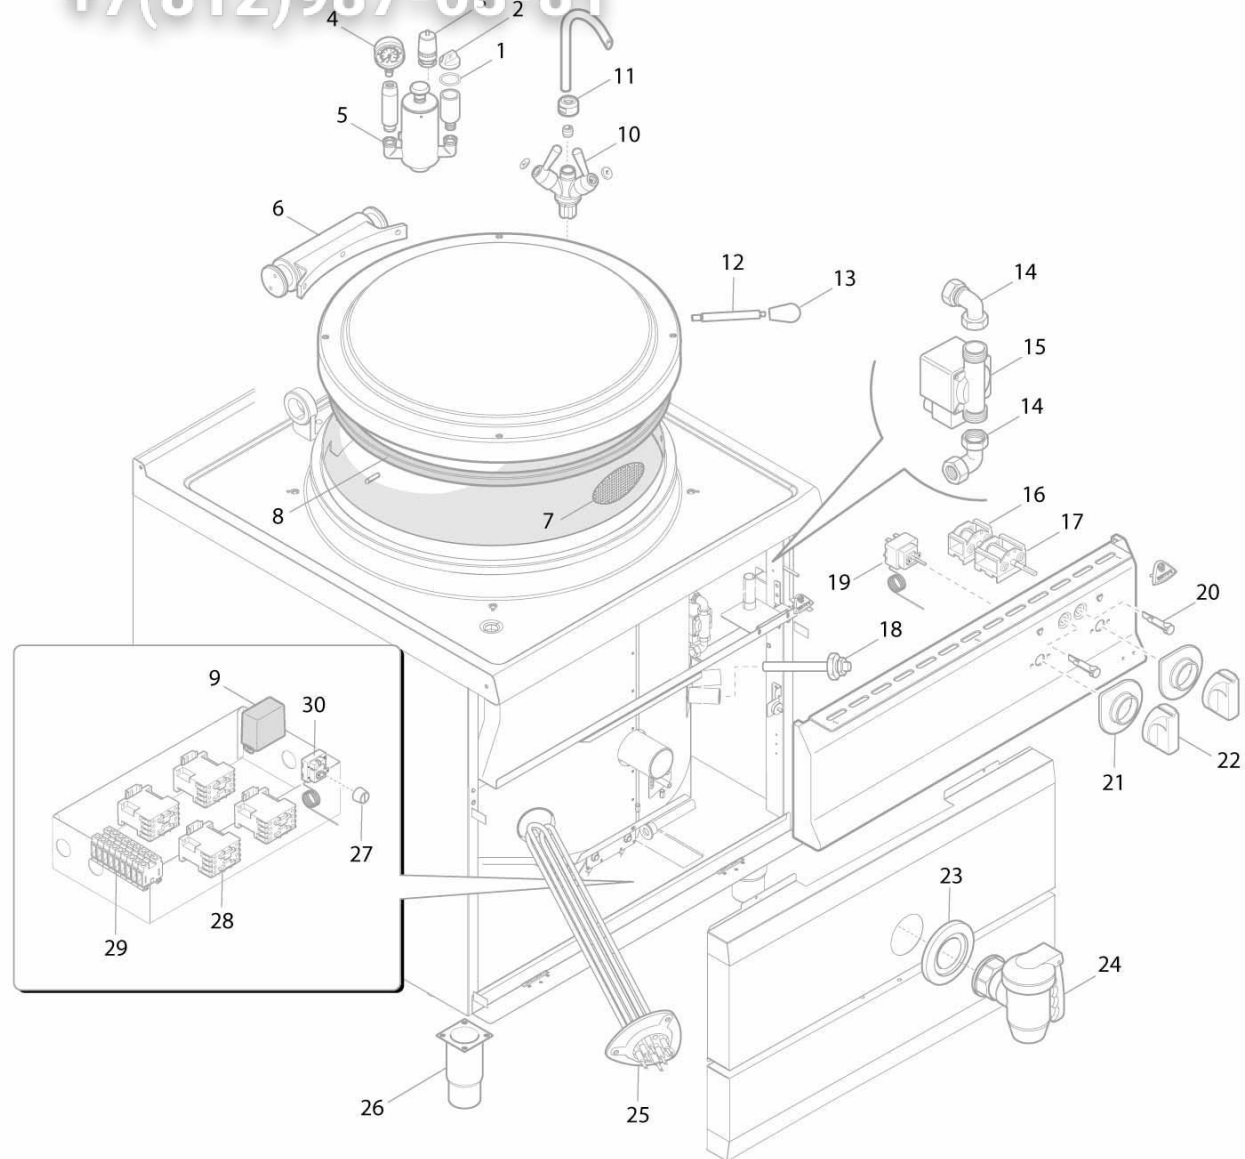

E9P15I - SINCE 07/11

Зип Общепит

vsezip.ru

+7(812)987-08-81

E9P15I - SINCE 07/11

Зип Общепит