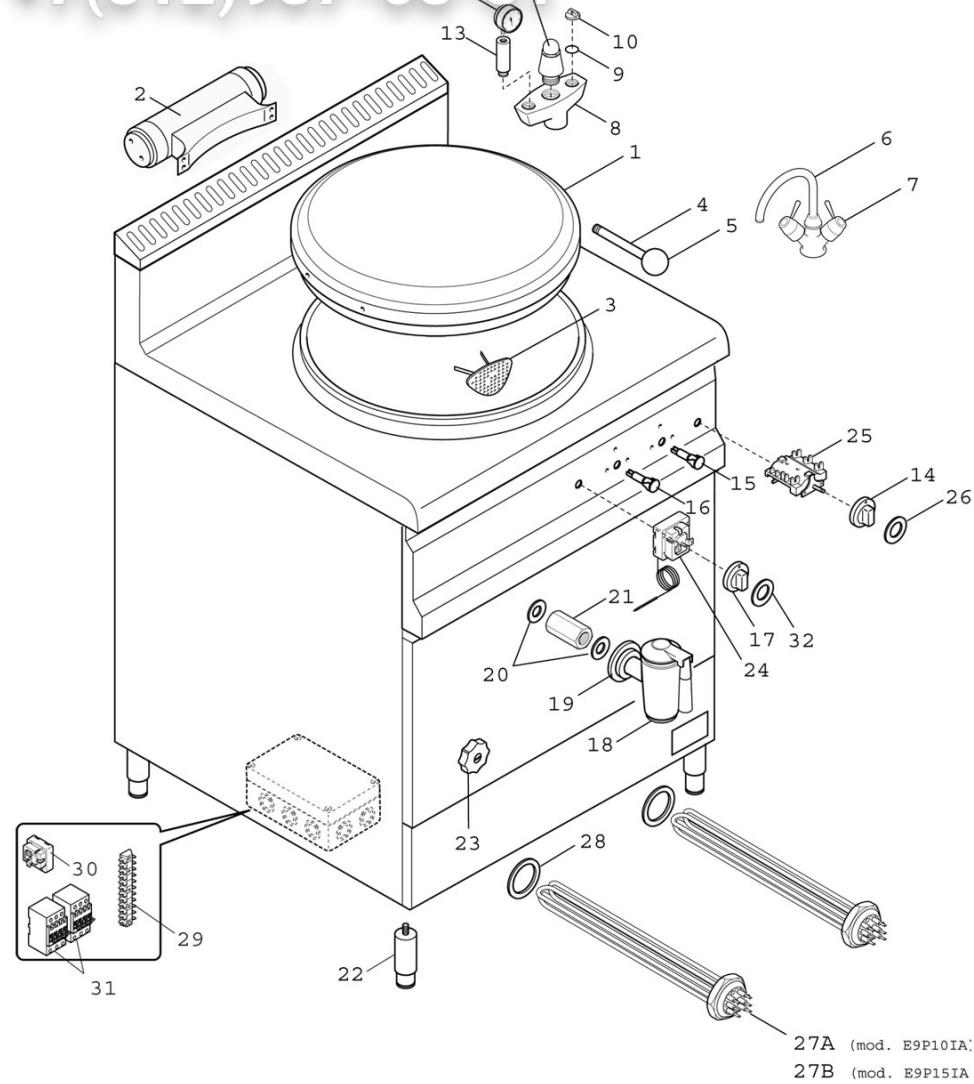

E9P10I

Зип Общепит

vsezip.ru

+7(812)987-08-811

E9P10I

Зип Общепит

Pos. Item	Codice Code	Descrizione	Item Description	Designation articles	Artikelbeschreibung	Decripción artículos	N° pezzi - No. pieces					
1	35791200	Coperchio inox per pentola 900	Inox cover for boiling pan 900	Couvercle inox pour marmite 900	Deckel für kochkessel 900	Tapa por olla 900						1
2	35801800	Cerniera d=320mm x pentola 900	Hinge d=320mm	Charniere d=320mm	Scharnier d=320mm	Bisagra d=320mm						1
3	35831300	Filtro pentola 900	Filter boiling pan 900	Filter marmite 900	Filter kochkessel 900	Filtro olla 900						1
4	35781200	Prolunga x impugn. pent. 900	Handle extension	Prolonge poignee	Verlangerung für handgriff	Alargador por empuñadura olla						1
5	35604000	Impugn. coper. x pentola 900	Cover handle for boiling pan s	Poignee couvercle pour marmite	Deckelgriff für kochkessel s.9	Empuñadura tapa por olla s.900						1
6	35776500	Becco carico h20 pentola 900	Water tap for boiling pan 900	Tuyau robinet pour marmite 900	Leitung wasserzufuhr kochkessel	Grifo cargo agua por olla 900						1
7	35274600	Rubinetto gruppo monoforo h20	Tap one-hole connection	Robinet groupe-monotrou	Hahngruppe-einweg	Grifo grupo monohoyo						1
8	31857400	Gruppo sicurezza 3/4 e7pi-g7pi	Support	Support	Halter							1
9	35859700	Guarn. o ring d=28 x pent. 900	O-ring seal	Joint o-ring	O-ring dichtung	Empaquetadura o-ring						1
10	31287500	Tappo cromato e7pi-g7pi	chromium-plated plug e7pi-g7pi	Bouchon chrome e7pi-g7pi	Verchromte pfropfen e7pi-g7pi	Tapon cromado e7pi-g7pi						1
11	31990700	Valvola gas 822 nova ( pentol	Safety valve (50 lt. boiling p	Soipape de securite (marmite 5	Sicherheitsventil	Valvula de seguridad (olla 50 l						1
12	31875700	Manometro 0-1 bar e7pi-g7pi	Bar gauge 0-1 bar e7pi-g7pi	Manometre 0-1 bar e7pi-g7pi	Manometer 0-1 bar e7pi-g7pi	Manometro 0-1 bar e7pi-g7pi						1
13	31954900	Sifone portamanom.ro e7pi-g7pi	Gauge holder e7pi-g7pi	Siphon porte-manometre	Manometerheber-siphon	Sifón portamanómetro						1
14	35876200	Manopola rossa p. 6x4.6 a o°	Red knob 6x4.6 o° c	Manette rouge 6x4.6 o° c	Drehknopf 6x4.6 o° c	Mando rojo 6x4.6 o° c						1
14	35877200	Manopola rossa p. 6x4.6 a o° r	Red knob p. 6x4.6 a o° ral3000	Manette rouge p. 6x4.6 a o° r	Drehknopf p. 6x4.6 a o° ral300	Mando rojo p. 6x4.6 a o° ral30						1
15	33170800	Spia giallo/verde 380v d.13mm	Yellow/green pilot light 380v	Temoin lumineux vert 380v d.13	Gelb/grüne rundenanzeige 380v	Indicador lumin. verde 380v d.						1
16	33170900	Spia arancio 380v d.13mm	Orange pilot light 380v d.13mm	Temoin lumineux orange 380v	Orange kontrollampe 380v	Indicador lumin. naranja 380v						1
17	35876200	Manopola rossa p. 6x4.6 a o°	Red knob 6x4.6 o° c	Manette rouge 6x4.6 o° c	Drehknopf 6x4.6 o° c	Mando rojo 6x4.6 o° c						1
17	35877200	Manopola rossa p. 6x4.6 a o° r	Red knob p. 6x4.6 a o° ral3000	Manette rouge p. 6x4.6 a o° r	Drehknopf p. 6x4.6 a o° ral300	Mando rojo p. 6x4.6 a o° ral30						1
18	35274800	Rubin. scarico da 2 pent. 900	Outlet tap boiling pan s.900	Robinet de vidange marmite s.	Abflusshahn kochkessel s.900	Llave de paso de descarga						1
19	35275000	Borch. rub. scar. 2 pent. 900	Washer for tap boiling pan s.9	Rondelle pour robinet s. 900	Stutzring für hahn s.900	Rondana por llave de paso olla						1
20	35859800	Guarniz. teflon 60x46x2 da 2	Teflon seal 60x46x2	Joint teflon 60x46x2	Dichtung teflon 60x46x2	Empaquetadura teflon 60x46x2						2
21	35890700	Nipples di scarico da 2 110	Outlet nipples	Ecrou de vidange	Nipple	Nipples de descarga						4
22	35656000	Piedino inox 2 pent./bras.900	Foot	Pied	Fuss	Pata						1
23	35275200	Rubin. livel. interc. pent.900	Level tap boiling tap s. 900	Robinet de niveau s.900	Niveauhahn kochkessel s.900	Llave de paso nivel por olla s						1
24	35301000	Termost.lavor.30/150° c pent.e	Cooking thermostat 30/150° c	Thermostat de service 30/150°	Betriebsthermostat 30/150° c	Termostato de funcionam.30/150						1
25	35050100	Commut.re potenza pos. 0-1-2	Changeover switch	Commutateur	Wahlschalter	Commutador						1
26	35954000	Serigr. interu. manop. e9p10i	Knob serigraphy	Serigraphie de la manette	Drehknopfserigrafie	Serigrafia mando						1
27B	35040100	Resistenza per e9p15l ; 9kw	9kw heating element	Resistance 9kw	Widerstand 9kw	Resistencia 9kw						-
27A	35039900	Resistenza per e9p10l ; 8kw	8kw heating element	Resistance 8kw	Widerstand 8kw	Resistencia 8kw						2
28	35859500	Guarniz. x resist.pent.900 el.	Seal for heating element	Joint pour resistance	Dichtung für widerstand	Empaquetadura para resistencia						2
29	30184200	Morsettiera a 6 poli fv 122 b	Terminal board 6 poles	Bornier 6 poles	Klemmenleiste	Bornera 6 polos						1
30	35300000	Termost. sicur. 180° pent. 900	Safety thermostat 180° c	Thermostat de surete 180° c	Sicherheitsthermostat 180° c	Termostato de seguridad 180° c						1
31	23105900	Teleruttore sn-18 (25a)	Contacteur	Telerupteur	Fernschalter	Telerutore						2
32	35954100	Serigr. termos. manop. e9p10i	Knob serigraphy	Serigraphie de la manette	Drehknopfserigrafie	Serigrafia mando						1