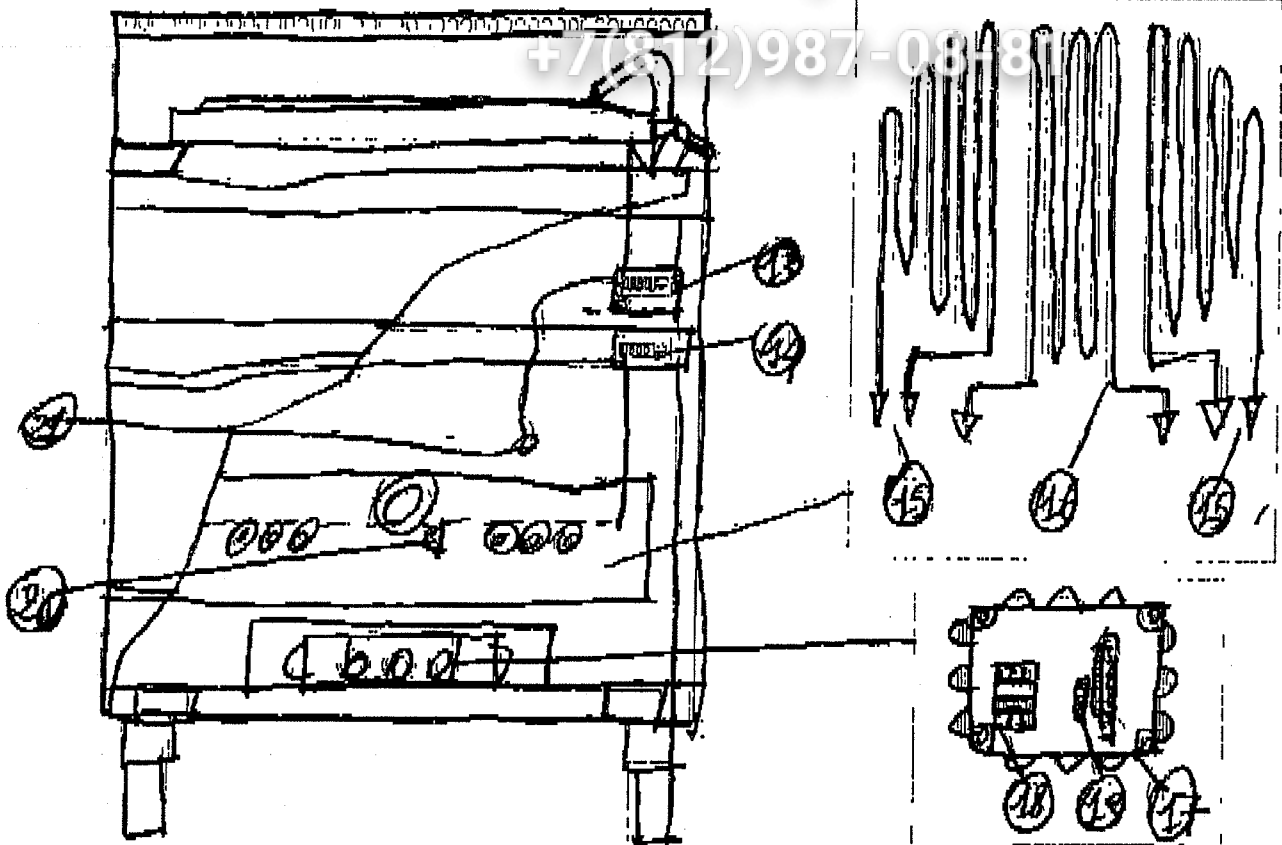

1. E9P10D / E9P15D

Зип Общепит

vsezip.ru

+7(812)987-0848

Зип Общепит

vsezip.ru

E9P10-15D ; E9P10-15DA

+7(812)987-08-81

POS.	COD. BERTO'S	DESCRIZIONE
1	35791200	COPERCHIO INOX
2	35801800	CERNIERA
3	35831300	FILTRO VASCA
4	35781200	PROLUNGA PER IMPUGNATURA
5	35804000	IMPUGNATURA
6	36778500	BECCO DI CARICO
7	35274600	RUBINETTO GRUPPO MONOFORO (CARICO)
8	35274800	RUBINETTO DI SCARICO 2"
9	35273000	BORCHIA 2" PER RUBINETTO DI SCARICO
10	35859800	GUARNIZIONE TEFLON 2"
11	36890700	NIPPLES DI SCARICO 2" IN OTTONE
12	35856000	PIEDINO 2"
13	35301800	TERMOSTATO DIGITALE DI LAVORO 110°C.
14	35301800	TERMOSTATO DIGITALE DI SICUREZZA 240°C.
15	35041000	RESISTENZA LATERALE 4400W 230V
16	35041200	RESISTENZA CENTRALE 4300W 230V
17	30184200	MORSETTIERA 6 POLI
18	23105900	TELERUTTORE 25A
19	24181200	FUSIBILE 3,15A.
20	NO COD.	SONDA TEMPERATURA SICUREZZA TERMINALE AD ASTA
21	35302000	SONDA TEMPERATURA LAVORO TERMINALE OCCHIELLO
22	35791400	COPERCHIO INOX PER AUTOCLAVE
23	35859900	GUARNIZIONE PER COPERCHIO AUTOCLAVE
24	35271400	VALVOLA SFIATO + CURVA
25	35857600	GRUPPO TIRANTE AUTOCLAVE
26	35869400	O-RING PER RUBINETTO 2"
27	35887000	CAMINO SMALTATO DA 800 RISCALDAMENTO DIRETTO