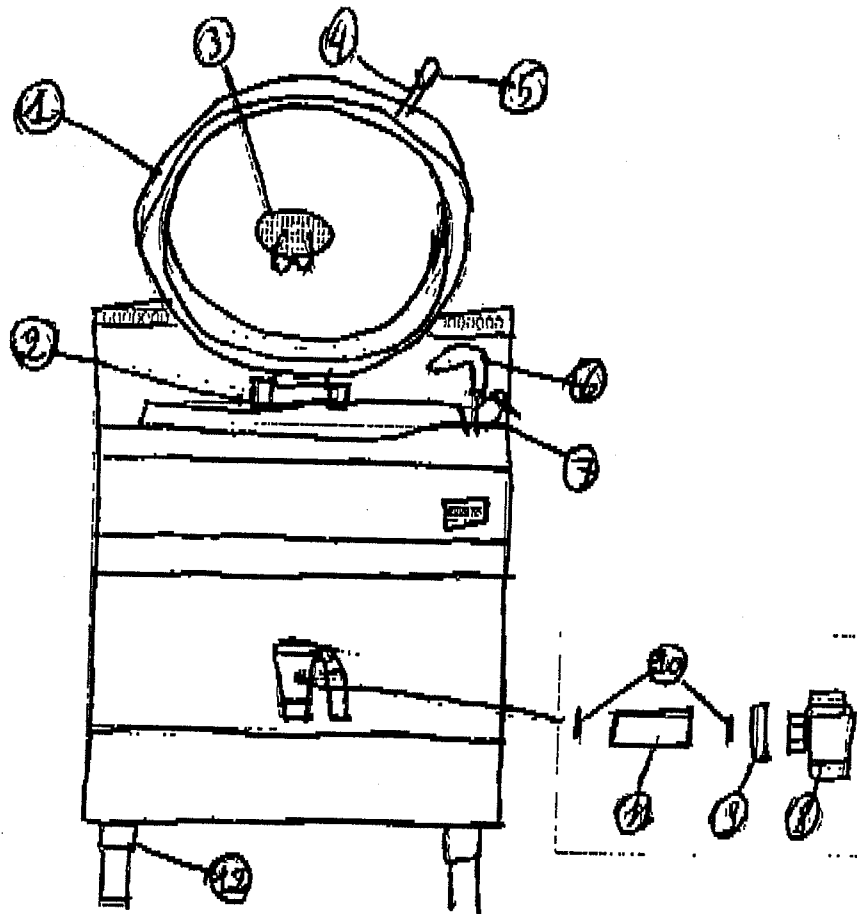

Bertolotti E9P10D Зип Общепит E9P15D
vsezip.ru

+7(812)987-08-81

Mod. E9P10D / E9P15D