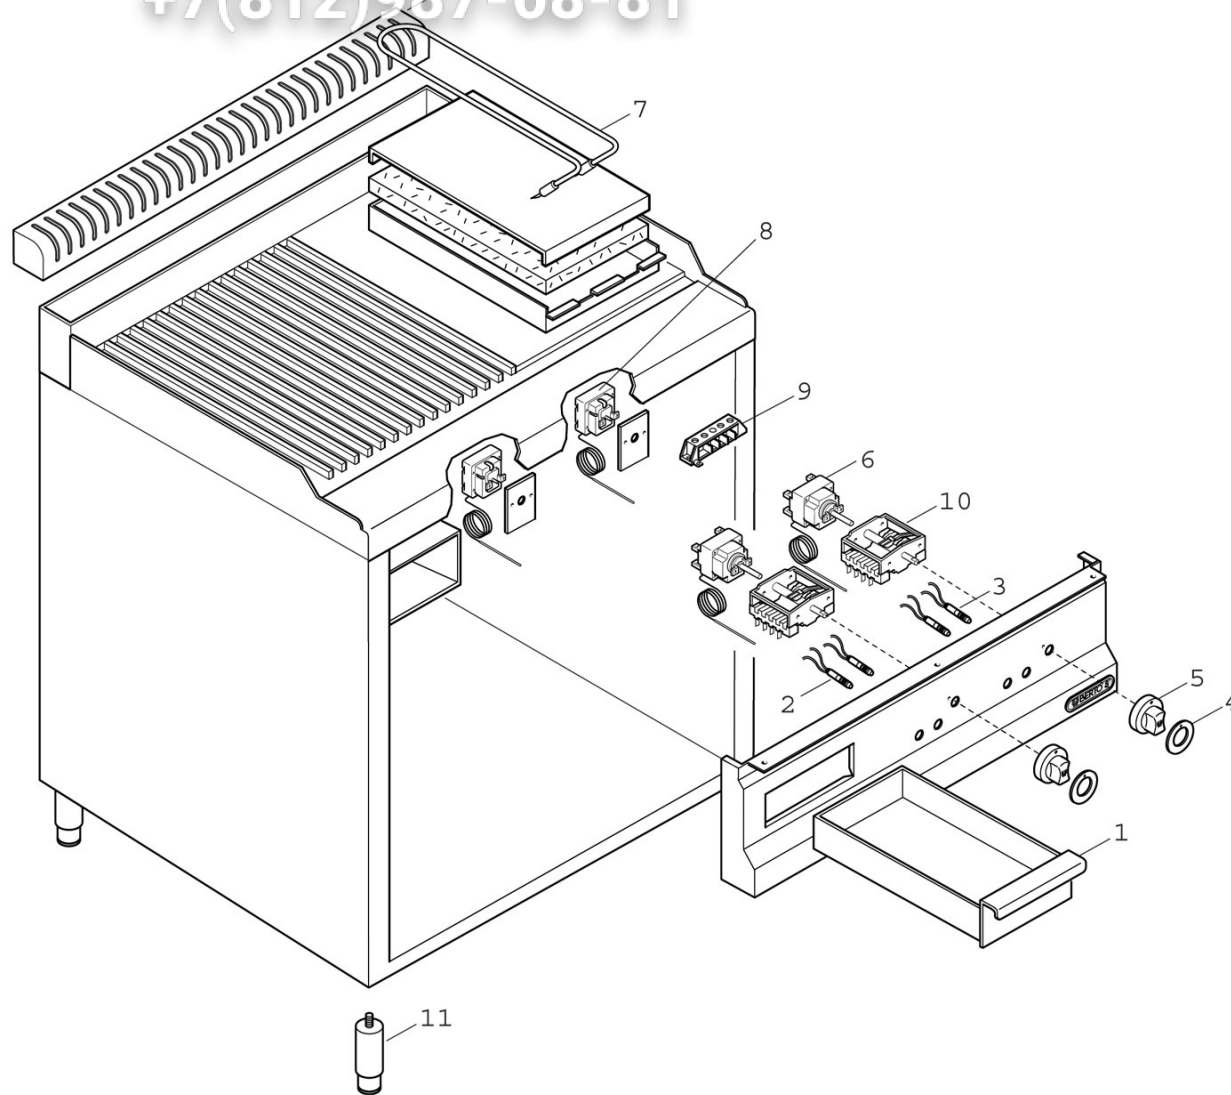

vsezip.ru

+7(812)987-08-81

E9FL4MP - E9FR4MP - E9FL4MP/CR - E9FL4MP/SX - E9FL4MP/CPD

Зип Общепит

vsezip.ru

+7(812)987-08-81

Pos. Item	Codice Code	Descrizione	Item Description	Designation articles	Artikelbeschreibung	Decripción articulos	N° pezzi - No. pieces					
1	31791000	Ass.cassetto fry-top elettr.	Drip tray electric fry-top	Bac recueille sauces fry-top e	Sossen-auffangschale	Conjunto cajón colector de jug						1
2	30168500	Spia arancio 230v d.10mmt150Ø	Orange lamp 230v	Temoin lumineux orange 230v	Orange kontrollampe 230v	Piloto naranja 230v						1
3	30168800	Spia verde 230v d.10mmt150Ø	Green lamp 230v	Temoin lumineux vert 230v	Grune kontrollampe 230v	Piloto verde 230v						1
4	31952300	Ser.rossa manop.gas cuc;f.top	Red gas knob serigraphy	Serigraphie rouge manette	Rote drehknopfserigraphie	Serigrafia roja mando						1
5	35876200	Manopola rossa p. 6x4.6 a o°	Red knob 6x4.6 o° c	Manette rouge 6x4.6 o° c	Drehknopf 6x4.6 o° c	Mando rojo 6x4.6 o° c						1
5	35877200	Manopola rossa p. 6x4.6 a o° r	Red knob p. 6x4.6 a o° ral3000	Manette rouge p. 6x4.6 a o° r	Drehknopf p. 6x4.6 a o° ral300	Mando rojo p. 6x4.6 a o° ral30						1
6	30064900	Termostato trif.270Ø x fe 2/1	Thermostat 270Ø - fe 2/1	Thermostat 270Ø - fe 2/1	Thermostat 270Ø - fe 2/1	Termostato 270Ø - fe 2/1						1
7	35039300	Resistenza 1900w-240v fry-top	Heating element 1900w-240v	Resistance 1900w-240v	Widerstand 1900w-240v	Resistencia 1900w-240v						-
7	35039400	Res.2250w-240v frytop potenza	2250w-240v heating element	RÉsistance 2250w-240v	Widerstand 2250w-240v	Resistencia 2250w-240v						3
8	22069700	Termostato trif.sicur.fry-top	Security thermostat	Thermostat de surete	Sicherheitthermostat	Termostato de seguridad						1
9	30184200	Morsettiera a 6 poli fv 122 b	Terminal board 6 poles	Bornier 6 poles	Klemmenleiste	Bornera 6 polos						1
10	22050300	Interr. quadrip. fry-top/700;	Switch	Interrupteur	Schalter	Interruptor						1
11	24684200	Piedino inox 1 1/2 h-125/175	Foot 1 1/2 h-125/175	Pied 1 1/2 h-125/175	Fuss 1 1/2 h-125/175	Pata 1 1/2 h-125/175						4
12A	35857300	Ass. griglia camino 400 aisi 3	400 chimney grill	Grille hotte 400	Grill kamin 400	Parrilla chimenea 400						1
12	35856100	Ass. griglia camino 800 aisi 3	Chimney grill 800 aisi 304 12/	Grille hotte 800 aisi 304 12/1	Grill kamin 800 aisi 304 12/10	Parrilla chimenea 800 aisi 304						-