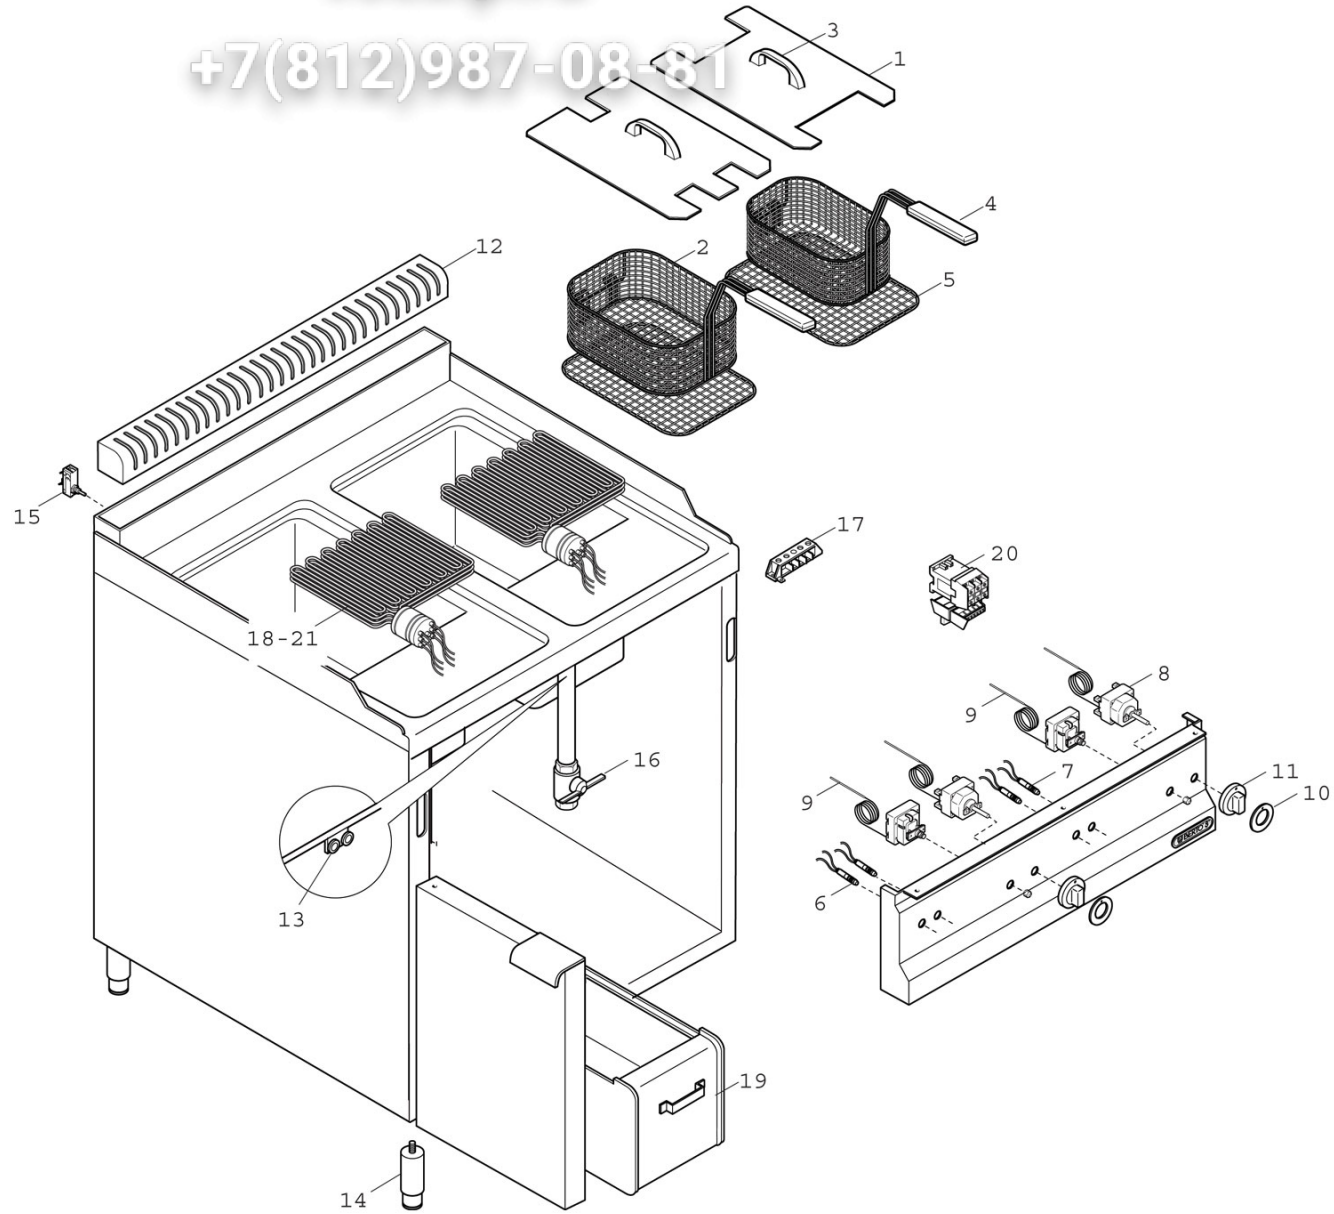

E9F15-4M

Зип Ощепит

vsezip.ru

+7(812)987-08-81

E9F15-4M

Зип Общепит

vsezip.ru

+7(812)987-08-81

Pos. Item	Codice Code	Descrizione	Item Description	Designation articles	Artikelbeschreibung	Decripción artículos	N° pezzi - No. pieces				
1	35805700	Copricesto e9f15/18 - 9gl20	E9f15/18 - 9gl20 basket cover	Couvercle panier e9f15/18 - 9g	Korbabdeckung e9f15/18 - 9gl20	Tapa para cesta e9f15/18 - 9gl					1
2	35617700	Cesto e9f15/18 - 9gl20	E9f15/18 - 9gl20 basket	Panier e9f15/18 - 9gl20	Korb e9f15/18 - 9gl20	Cesta e9f15/18 - 9gl20					1
3	33606100	Maniglia copr.int.90mm elt.gl/	Basket cover handle	Poignee du couvercle panier	Handgriff korbabdeckung	Asa de la tapa para cesta					1
5	35714700	Rpv retina vasca e9f15/18	Filter net e9f15/18	Crepine filtre e9f15/18	Netz filter e9f15/18	Malla de filtro cuba e9f15/18					1
6	30168800	Spia verde 230v d.10mmt150Ø	Green lamp 230v	Temoin lumineux vert 230v	Grüne kontrollampe 230v	Piloto verde 230v					1
7	30168500	Spia arancio 230v d.10mmt150Ø	Orange lamp 230v	Temoin lumineux orange 230v	Orange kontrollampe 230v	Piloto naranja 230v					1
8	33065700	Term. monofase elt4/8/8e/10/12	Cooking thermostat elt4/8/8e/1	Thermost.de fonctionnement	Betriebsthermostat elt4/8/8e/1	Term.de funcionam. monofasico					1
9	33070800	Termost.sicur.trif. dado frig.	Safety thermostat	Thermostat de surete	Sicherheitsthermostat	Termostato de seguridad					1
10	31953900	Serig.rossa manop.frigg.el.	Knob serigraphy	Serigraphie de la manette	Drehknopfserigraphie	Serigrafia mando					1
11	35876300	Manopola rossa p. 6x4,6 a 180°	Red knob 6x4,6 180° c	Manette rouge 6x4,6 180° c	Drehknopf 6x4,6 180° c	Mando rojo 6x4,6 180° c					1
11	35877300	Manopola rossa p. 6x4,6 a 180°	Red knob p. 6x4,6 a 180°ral300	Manette rouge p. 6x4,6 a 180°	Drehknopf p. 6x4,6 a 180°ral30	Mando rojo p. 6x4,6 a 180°ral3					1
12	35856100	Ass. griglia camino 800 aisi 3	Chimney grill 800 aisi 304 12/	Grille hotte 800 aisi 304 12/1	Grill kamin 800 aisi 304 12/10	Parrilla chimenea 800 aisi 304					1
13	32583800	Chiusura magnetica	Magnetic closure	Fermeture magnetique	Magnetverschluss	Cierre magnetico					1
14	24684200	Piedino inox 1 1/2 h-125/175	Foot 1 1/2 h-125/175	Pied 1 1/2 h-125/175	Fuss 1 1/2 h-125/175	Pata 1 1/2 h-125/175					4
15	33059400	Microinterr.bipolare m10x0.75	Bipolar microswitch	Micro-interrupteur bipolaire	Zweipol-mikroschalter	Microinterruptor bipolar					1
16	32686300	Rub.scarico mobile 3/4	Outlet tap	Robinet de vidange	Abflusshahn	Grifo de descarga					1
17	30184200	Morsettiera a 6 poli fv 122 b	Terminal board 6 poles	Bornier 6 poles	Klemmenleiste	Bornera 6 polos					2
18	35927500	Resist.za 13,5kw x e9f18-4/8m	13,5kw heating element	Resistance 13,5kw	Widerstand 13,5kw	Resistencia 13,5kw					-
19	32773500	Ass.bac.racc.olio gl/lx mob.	Oil collecting bowl	Cuvette recueille-huile	Oel-auffangschale	Cubeta recogeaceite					1
20	23105800	Teleruttore s-n10 4no 20a	Contacteur	Telerupteur	Fernschalter	Telerutore					1
21	35927400	Resistenza 9kw per e9f15-4/8m	9kw heating element	Resistance 9kw	Widerstand 9kw	Resistencia 9kw					1
22	45854800	Anello or, t=250c	Ring or, t=250c	Anneau or, t=250c	Ring or, t=250c	Sortija or, t=250c					3
23	31873800	Maniglia sez. ovale aisi 304 1	Handle aisi 304 195 x 41	Poignee aisi 304 195 x 41	Griffe aisi 304 195 x 41	Asa aisi 304 195 x 41					2
24	31979200	Terminale rosso plastica term	Red plastic terminal	Cosse rouge plastique therm.	Roter thermo-kunststoffverschl	Terminal rojo plastico					4
24	31979000	Terminale crom.lucido plastica	Chromium-plated terminal	Terminal chromÉ poli	Verchromte grifendverschluss	Terminal cromado lustroso					4