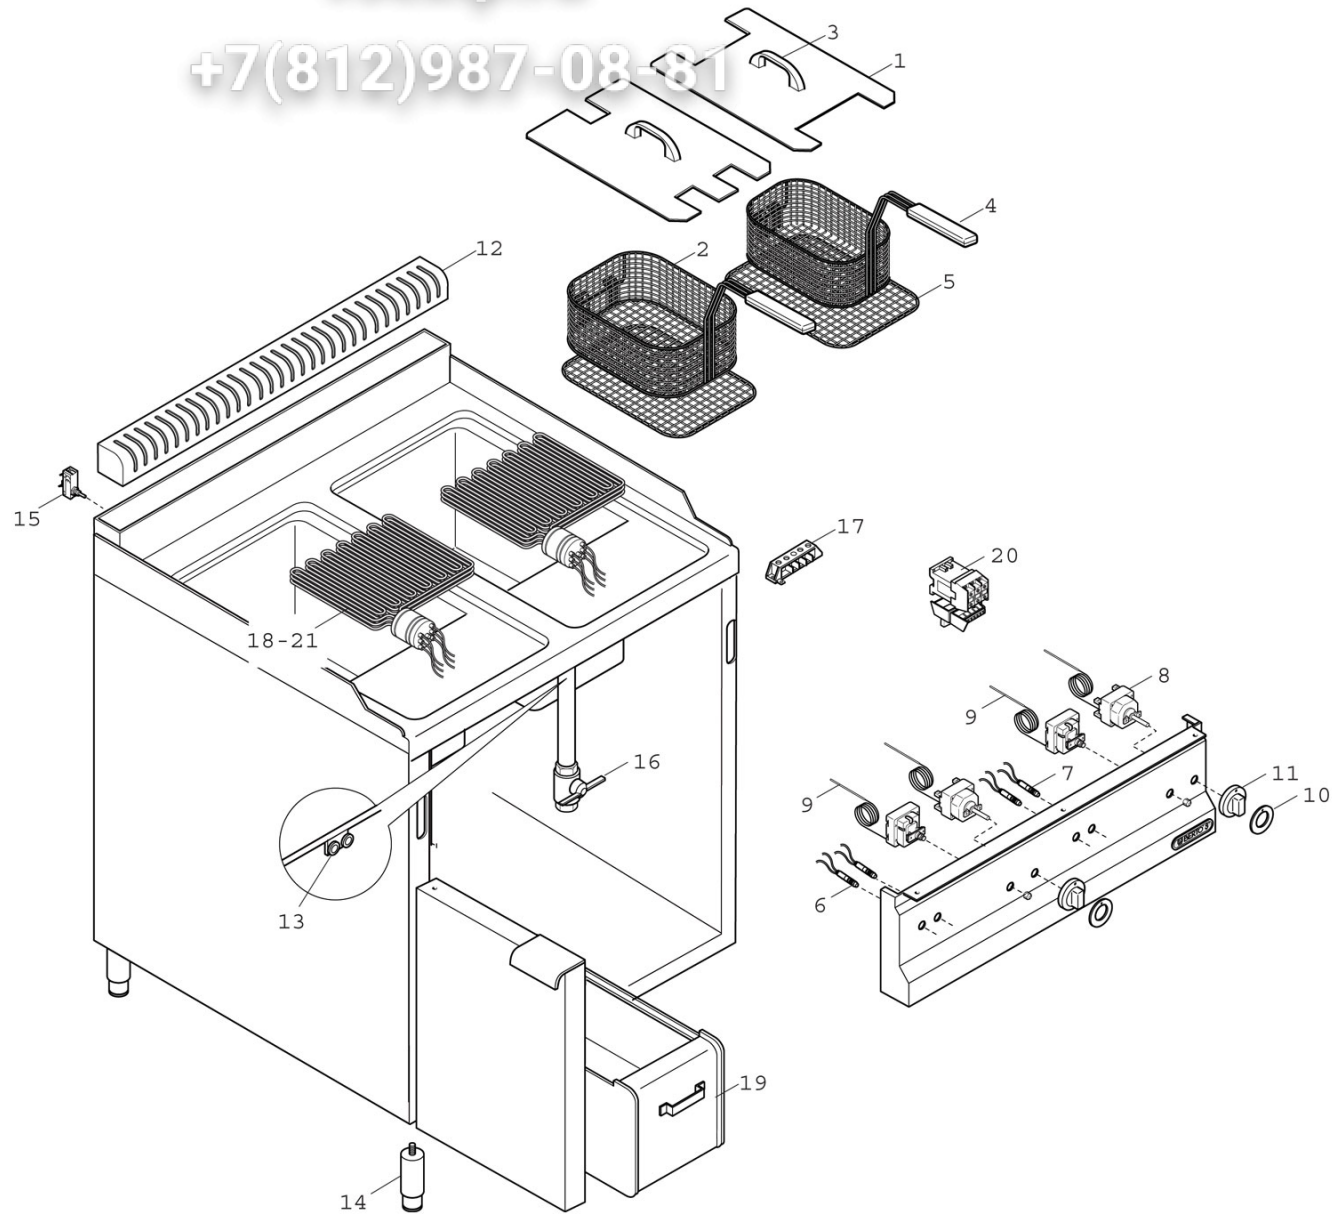

E9F15-4M

Зип Ощепит

vsezip.ru

+7(812)987-08-81

E9F15-4M

Зип Общепит

vsezip.ru

+7(812)987-08-81

Pos. Item	Codice Code	Descrizione	Item Description	Designation articles	Artikelbeschreibung	Decripción artículos	N° pezzi - No. pieces				
1	35805700	Copricesto e9f15/18 - 9gl20	E9f15/18 - 9gl20 basket cover	Couvercle panier e9f15/18 - 9g	Korbabdeckung e9f15/18 - 9gl20	Tapa para cesta e9f15/18 - 9gl					1
2	35617700	Cesto e9f15/18 - 9gl20	E9f15/18 - 9gl20 basket	Panier e9f15/18 - 9gl20	Korb e9f15/18 - 9gl20	Cesta e9f15/18 - 9gl20					1
3	33606100	Maniglia copr.int.90mm elt.gl/	Basket cover handle	Poignee du couvercle panier	Handgriff korbabdeckung	Asa de la tapa para cesta					1
5	35714700	Rpv retina vasca e9f15/18	Filter net e9f15/18	Crepine filtre e9f15/18	Netz filter e9f15/18	Malla de filtro cuba e9f15/18					1
6	30168800	Spia verde 230v d.10mmt150Ø	Green lamp 230v	Temoin lumineux vert 230v	Grune kontrollampe 230v	Piloto verde 230v					1
7	30168500	Spia arancio 230v d.10mmt150Ø	Orange lamp 230v	Temoin lumineux orange 230v	Orange kontrollampe 230v	Piloto naranja 230v					1
8	33065700	Term. monofase elt4/8/8e/10/12	Cooking thermostat elt4/8/8e/1	Thermost.de fonctionnement	Betriebsthermostat elt4/8/8e/1	Term.de funcionam. monofasico					1
9	33070800	Termost.sicur.trif. dado frig.	Safety thermostat	Thermostat de surete	Sicherheitsthermostat	Termostato de seguridad					1
10	31953900	Serig.rossa manop.frigg.el.	Knob serigraphy	Serigraphie de la manette	Drehknopfserigraphie	Serigrafia mando					1
11	35876300	Manopola rossa p. 6x4,6 a 180°	Red knob 6x4,6 180° c	Manette rouge 6x4,6 180° c	Drehknopf 6x4,6 180° c	Mando rojo 6x4,6 180° c					1
11	35877300	Manopola rossa p. 6x4,6 a 180°	Red knob p. 6x4,6 a 180°ral300	Manette rouge p. 6x4,6 a 180°	Drehknopf p. 6x4,6 a 180°ral30	Mando rojo p. 6x4,6 a 180°ral3					1
12	35856100	Ass. griglia camino 800 aisi 3	Chimney grill 800 aisi 304 12/	Grille hotte 800 aisi 304 12/1	Grill kamin 800 aisi 304 12/10	Parrilla chimenea 800 aisi 304					1
13	32583800	Chiusura magnetica	Magnetic closure	Fermeture magnetique	Magnetverschluss	Cierre magnetico					1
14	24684200	Piedino inox 1 1/2 h-125/175	Foot 1 1/2 h-125/175	Pied 1 1/2 h-125/175	Fuss 1 1/2 h-125/175	Pata 1 1/2 h-125/175					4
15	33059400	Microinterr.bipolare m10x0.75	Bipolar microswitch	Micro-interrupteur bipolaire	Zweipol-mikroschalter	Microinterruptor bipolar					1
16	32686300	Rub.scarico mobile 3/4	Outlet tap	Robinet de vidange	Abflusshahn	Grifo de descarga					1
17	30184200	Morsettiera a 6 poli fv 122 b	Terminal board 6 poles	Bornier 6 poles	Klemmenleiste	Bornera 6 polos					2
18	35927500	Resist.za 13,5kw x e9f18-4/8m	13,5kw heating element	Resistance 13,5kw	Widerstand 13,5kw	Resistencia 13,5kw					-
19	32773500	Ass.bac.racc.olio gl/lx mob.	Oil collecting bowl	Cuvette recueille-huile	Oel-auffangschale	Cubeta recogeaceite					1
20	23105800	Teleruttore s-n10 4no 20a	Contactore	Telerupteur	Fernschalter	Telerutore					1
21	35927400	Resistenza 9kw per e9f15-4/8m	9kw heating element	Resistance 9kw	Widerstand 9kw	Resistencia 9kw					1
22	45854800	Anello or, t=250c	Ring or, t=250c	Anneau or, t=250c	Ring or, t=250c	Sortija or, t=250c					3
23	31873800	Maniglia sez. ovale aisi 304 1	Handle aisi 304 195 x 41	Poignee aisi 304 195 x 41	Griffe aisi 304 195 x 41	Asa aisi 304 195 x 41					2
24	31979200	Terminale rosso plastica term	Red plastic terminal	Cosse rouge plastique therm.	Roter thermo-kunststoffverschl	Terminal rojo plastico					4
24	31979000	Terminale crom.lucido plastica	Chromium-plated terminal	Terminal chromÉ poli	Verchromte grifendverschluss	Terminal cromado lustroso					4