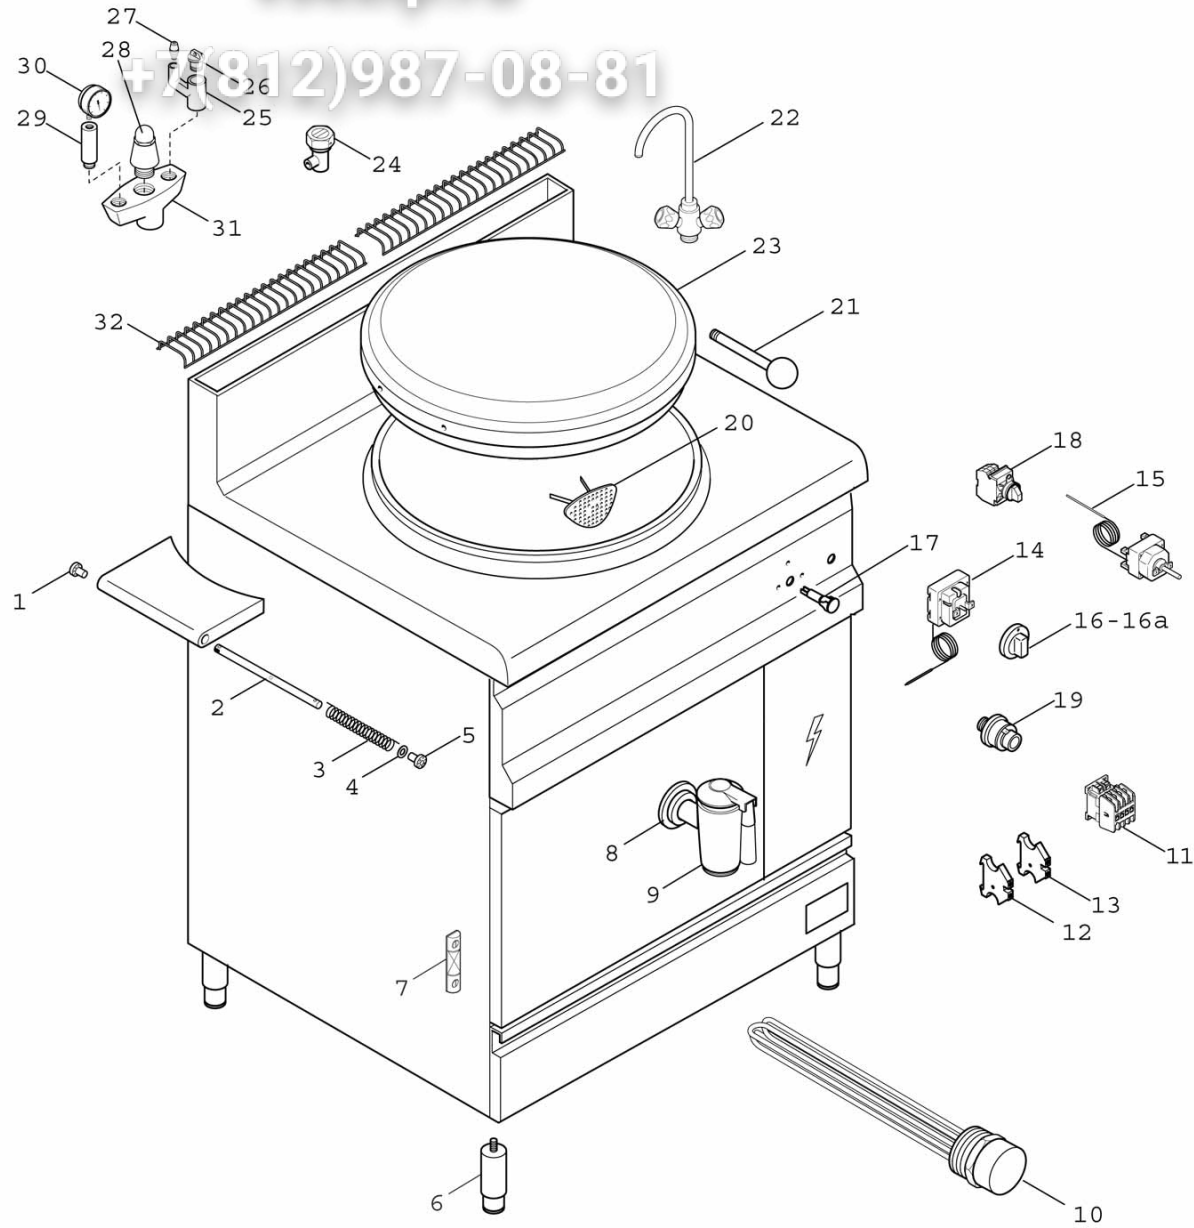

E7PI

Зип Общепит

vsezip.ru

E7PI

Зип Общепит

vsezip.ru

+7(812)987-08-81

Pos. Item	Codice Code	Descrizione	Item Description	Designation articles	Artikelbeschreibung	Decripción articulos	N° pezzi - No. pieces				
1	31889000	Mozzo cern.ant. e7pi-g7pi-g7pd	Hinge pivot e7pi-g7pi-g7pd	Gond charniere e7pi-g7pi-g7pd	ScharnierstÜtzzapfen e7pi-g7pi	Cubo anter. bisagra e7pi-g7pi-					1
2	31291000	Tube per molla e7pi-g7pi-g7pd	Spring tube e7pi-g7pi-g7pd	Toube pour ressort e7pi-g7pi-g	Federhohr e7pi-g7pi-g7pd	Tube para muelle e7pi-g7pi-g7p					1
3	31878200	Molla e7pi-g7pi-g7pd	Spring e7pi-g7pi-g7pd	Ressort e7pi-g7pi-g7pd	Federhohr e7pi-g7pi-g7pd	Muelle e7pi-g7pi-g7pd					1
4	31938200	Rondel. x molla e7pi-g7pi-g7pd	Washer for spring	Rondelle pour ressort	Federscheibe	Arandela para muelle					1
5	31889200	Mozzo cern.post.e7pi-g7pi-g7pd	Hinge pivot e7pi-g7pi-g7pd	Gond charniere e7pi-g7pi-g7pd	ScharnierstÜtzzapfen e7pi-g7pi	Cubo post.bisagra e7pi-g7pi-g7					1
6	24684200	Piedino inox 1 1/2 h-125/175	Foot 1 1/2 h-125/175	Pied 1 1/2 h-125/175	Fuss 1 1/2 h-125/175	Pata 1 1/2 h-125/175					4
7	31240000	Livello "d" e7pi-g7pi	Level "d" e7pi-g7pi	Niveau "d" e7pi-g7pi	Stand "d" e7pi-g7pi	Nivel "d" e7pi-g7pi					1
8	31780000	Borchia rub. e7pi-g7pi-g7pd (1	Drain cook boss e7pi-g7pi-g7pd	Rondelle pour robinet de vida	Ablasshahn-auflange e7pi-g7pi-	Arandela grifo de descarga e7p					1
9	31274300	Rub. scarico e7pi-g7pi-g7pd (1	1 1/4 boiling pan drain tap	robinet de vidange marmite 1	topf-ablasshahn 1 1/4	grifo descarga marmita 1 1/4					1
10	3504000	Resistenza 9kw	9kw heating element	RÉsistance 9kw	Widerstand 9kw	Resistencia 9kw					1
11	31205200	Contattore e7pi	Electric meter e7pi	Contacteur e7pi	SchÜtz e7pi	Contactore e7pi					1
12	31886200	Morsettiera di terra e7pi-g7pi	Earthing terminal board	Bornier de terre	Erdklemmen	Bornera de tierra					1
13	31886000	Morsettiera e7pi	Terminal board e7pi	Bornier e7pi	Klemmbrett e7pi	Bornera e7pi					3
14	31290500	Termostato lavoro 110Ø e7pi	Operating thermost. 110Ø e7pi	Thermost. de fonctionn. 110Ø e	Thermostat betrieb 110Ø e7pi	Termost. de funcionam. 110Ø e7					1
15	31290200	Termostato sicurezza g7pi	Safety thermostat g7pi	Thermostat de sÜretÉ g7pi	Sicherheitsthermostat g7pi	Termostato de seguridad g7pi					1
16	35877200	Manopola rossa p. 6x4.6 a o° r	Red knob p. 6x4.6 a o° ral3000	Manette rouge p. 6x4.6 a o° r	Drehknopf p. 6x4.6 a o° ral300	Mando rojo p. 6x4.6 a o° ral30					1
16A	31954100	Serig.rossa manop.e7pi-g7pi	Knob serigraphy	Serigraphie de la manette	Drehknopfserigraphie	Serigrafía mando					1
16	35876200	Manopola rossa p. 6x4.6 a o°	Red knob 6x4.6 o° c	Manette rouge 6x4.6 o° c	Drehknopf 6x4.6 o° c	Mando rojo 6x4.6 o° c					1
17	33170700	Spia arancio 230v d.13 mm	Orange pilot light 230v d.13 mm	TÉmoin lumineux orange 230v d.	Kontrollleuchte 230v d.13 mm	Indicador lumin. naranja 230v					1
18	31205000	Int.generale/commut. e7pi-g7pi	Commutator e7pi-g7pi	Commutateur e7pi-g7pi	Umschalter e7pi-g7pi	Interruptor general conmutador					1
19	31917000	Pressostato e7pi-g7pi	Manostat e7pi-g7pi	Pressostat e7pi-g7pi	DruckwÄchter e7pi-g7pi	Presostato e7pi-g7pi					1
20	31856900	Griglia scarico e7pi-g7pi-g7pd	Drain grid e7pi-g7pi-g7pd	Grille vidange e7pi-g7pi-g7pd	Ablassgitter e7pi-g7pi-g7pd	Rejilla de descarga e7pi-g7pi-					1
21	31875600	Maniglia a leva e7pi-g7pi-g7pd	Lever type handle e7pi-g7pi-g	Poignee a levier e7pi-g7pi-g7p	Ohebelgriff e7pi-g7pi-g7pd	Palanca e7pi-g7pi-g7pd					1
22	31857200	Gruppo monoforo e7pi-g7pi-g7pd	Single-hole tap e7pi-g7pi-g7pd	Robinet mono trou e7pi-g7pi-g7	Einloch-hah e7pi-g7pi-g7pd	Grifo monohoyo e7pi-g7pi-g7pd					1
23	31205400	Coperchio pent. e7pi-g7pi-g7pd	Boiling pan lid e7pi-g7pi-g7pd	Couvercle petite marmite e7pi-	TÖpfchendeckel e7pi-g7pi-g7pd	Tapa olla e7pi-g7pi-g7pd					1
24	31954600	Scaricatore aria e7pi-g7pi	1/2 breather pipe	evacuation air 1/2	luftablasser 1/2	evacuador de aire 1/2					1
25	31273900	Rubinetto con imbuto e7pi-g7pi	Tap with funnel e7pi-g7pi	Robinet avec entonnoir e7pi-g7	Wasserhahn mit trichter e7pi-g	Grifo con embudo e7pi-g7pi					1
26	31287500	Tappo cromato e7pi-g7pi	chromium-plated plug e7pi-g7p	Bouchon chrome e7pi-g7pi	Verchromte pfropfen e7pi-g7pi	Tapon cromado e7pi-g7pi					1
27	31990600	Valvola depressione e7pi-g7pi	1/4 vacuum valve e7pi-g7pi	soupape de depression 1/4 e7p	unterdruckventil 1/4 e7pi-g7p	vÁlvula de vacio 1/4 e7pi-g7p					1
28	31990900	Valvola sicurezza 0,5 bar pent	Safety valve	Soupape de surete	Scherheitsventil	VÁlvula de seguridad					1
29	31954900	Sifone portamanom.ro e7pi-g7pi	Gauge holder e7pi-g7pi	Siphon porte-manometre	Manometerheber-siphon	Sifón portamanÓmetro					1
30	31875700	Manometro 0-1 bar e7pi-g7pi	Bar gauge 0-1 bar e7pi-g7pi	Manometre 0-1 bar e7pi-g7pi	Manometer 0-1 bar e7pi-g7pi	Manometro 0-1 bar e7pi-g7pi					1
31	31857400	Gruppo sicurezza 3/4 e7pi-g7pi	Support	Support	Halter						1
32	32848400	Griglia camino gl/lx mobile	Chimney grill gl/lx	Grille hotte gl/lx	Grillkamin gl/lx	Rejilla chimenea gl/lx					2