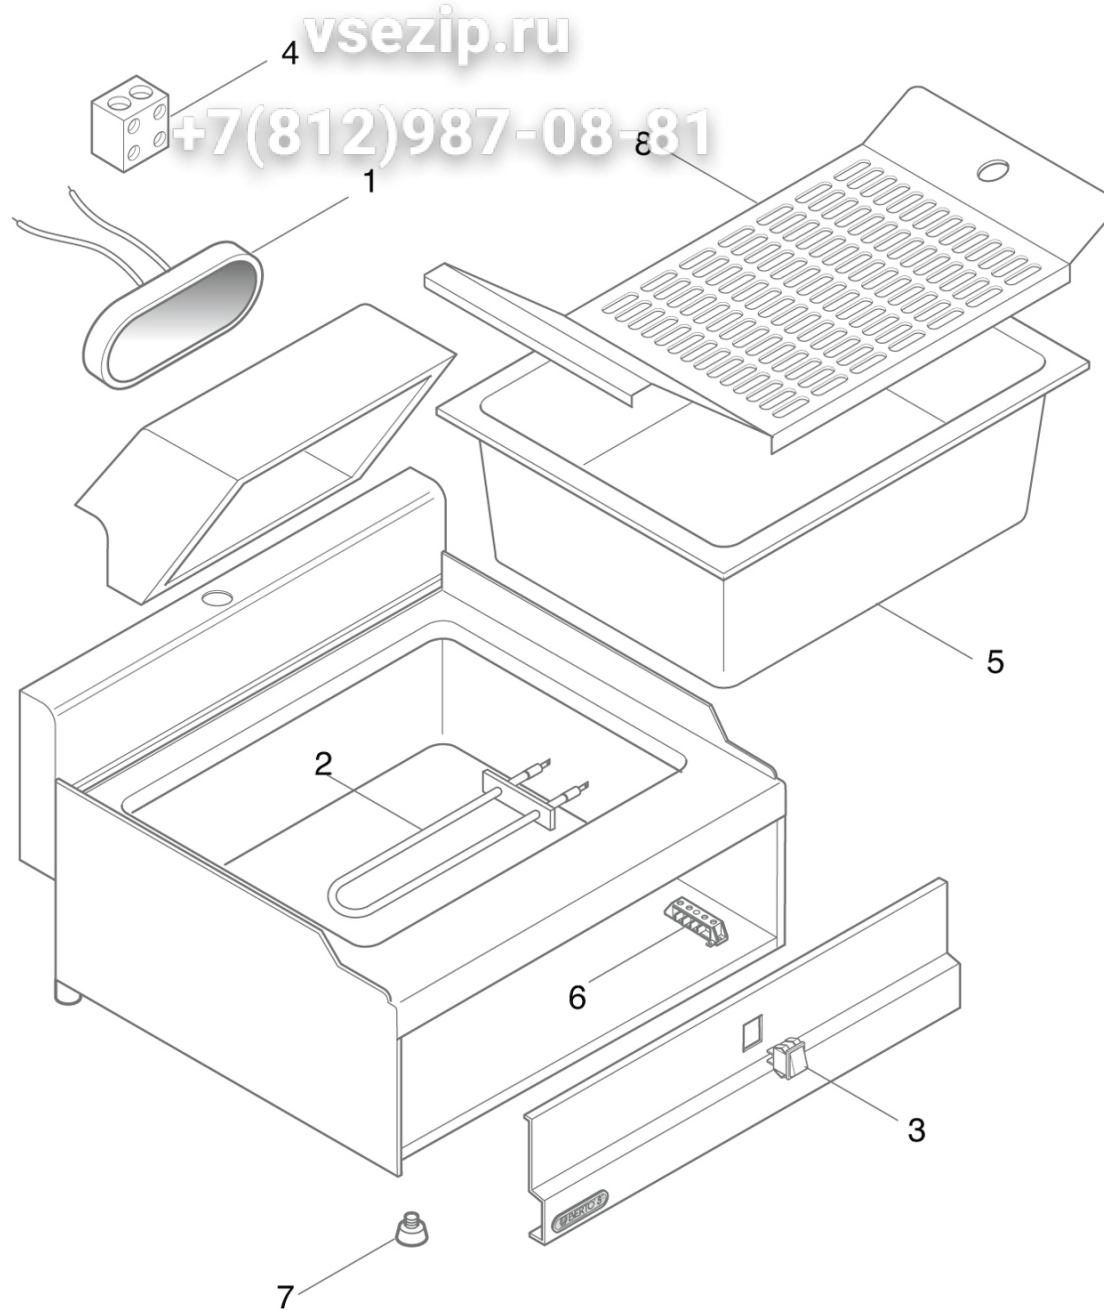

E6SP6B

Зип Общепит

E6SP6B

Зип Общепит

vsezip.ru

+7(812)987-08-81

Pos. Item	Codice Code	Descrizione	Item Description	Designation articles	Artikelbeschreibung	Decripción artículos	N° pezzi - No. pieces				
1	22016100	Resistenza superiore 650w	650w higher heating element	RÉsistance superieur 650w	Oberer widerstand 650w	Resistencia superior 650w					1
2	22016500	Resistenza infer.350w-230v per	11500w 230v heating element e6	RÉsistance 11500w 230v e6sp6b	Widerstand 11500w 230v e6sp6b	Resistencia 11500w 230v e6sp6b					1
3	22056600	Interruttore luminoso 250v.	Lamp-switch 250v	Interrupteur lumineus 250v	Lampe-schalter 250v	Interruptor luminoso 250v					1
4	22184600	Morsettiera steatite 2 poli pe	2-pole steatite terminal board	Bornier en stÉatite 2 pÔles	2-pol-klemmenleiste aus specks	Bornera en esteatita 2 polos					1
5	22506400	Ba1/1 bacin. 1/1gn 150mm inox	Inox tray 1/1gn 150mm inox	Cuvette inox 1/1gn 150mm inox	Rostfr. wanne 1/1gn 150mm inox	Cubeta inox 1/1gn 150mm inox					1
6	30183800	Morsettiera a 3 poli fv 110 b	Terminal board 3 poles	Bornier 3 poles	Klemmenleiste	Bornera 3 polos					1
7	30684100	Piedinoxbanc d.30xm8condado ba	Foot h.6mm	Pied h.6mm	Fuss h.6mm	Pata h.6mm					4
8	36838000	Fondo scolapatate e6sp6b/m s.6	Drip-pommes frites bottom s.60	Fond Égoutte pomme frites s.60	Abgiess pommes frites boden s.	Fondo reposa patatas s.600					1