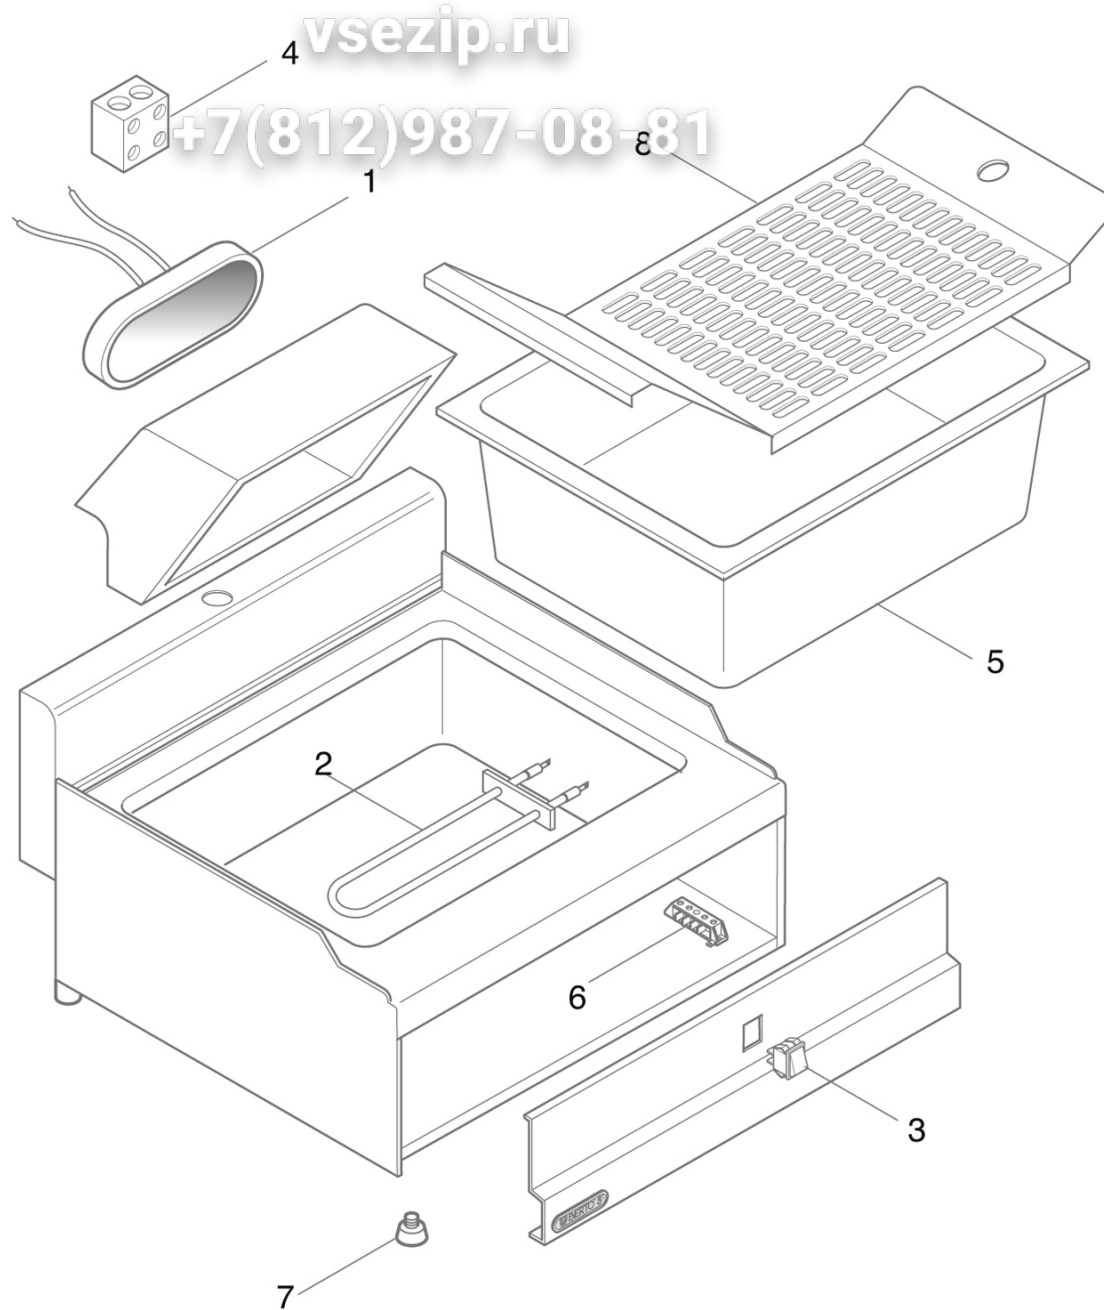

E6SP6B

Зип Общепит

E6SP6B

Зип Общепит

vsezip.ru

+7(812)987-08-81

Pos. Item	Codice Code	Descrizione	Item Description	Designation articles	Artikelbeschreibung	Decripción artículos	N° pezzi - No. pieces					
1	22016100	Resistenza superiore 650w	650w higher heating element	RÉsistance superieur 650w	Oberer widerstand 650w	Resistencia superior 650w						1
2	22016500	Resistenza infer.350w-230v per	11500w 230v heating element e6	RÉsistance 11500w 230v e6sp6b	Widerstand 11500w 230v e6sp6b	Resistencia 11500w 230v e6sp6b						1
3	22056600	Interruttore luminoso 250v.	Lamp-switch 250v	Interrupteur lumineus 250v	Lampe-schalter 250v	Interruptor luminoso 250v						1
4	22184600	Morsettiera steatite 2 poli pe	2-pole steatite terminal board	Bornier en stÉatite 2 pÔles	2-pol-klemmenleiste aus specks	Bornera en esteatita 2 polos						1
5	22506400	Ba1/1 bacin. 1/1gn 150mm inox	Inox tray 1/1gn 150mm inox	Cuvette inox 1/1gn 150mm inox	Rostfr. wanne 1/1gn 150mm inox	Cubeta inox 1/1gn 150mm inox						1
6	30183800	Morsettiera a 3 poli fv 110 b	Terminal board 3 poles	Bornier 3 poles	Klemmenleiste	Bornera 3 polos						1
7	30684100	Piedinoxbanc d.30xm8condado ba	Foot h.6mm	Pied h.6mm	Fuss h.6mm	Pata h.6mm						4
8	36838000	Fondo scolapatate e6sp6b/m s.6	Drip-pommes frites bottom s.60	Fond Égoutte pomme frites s.60	Abgiess pommes frites boden s.	Fondo reposa patatas s.600						1