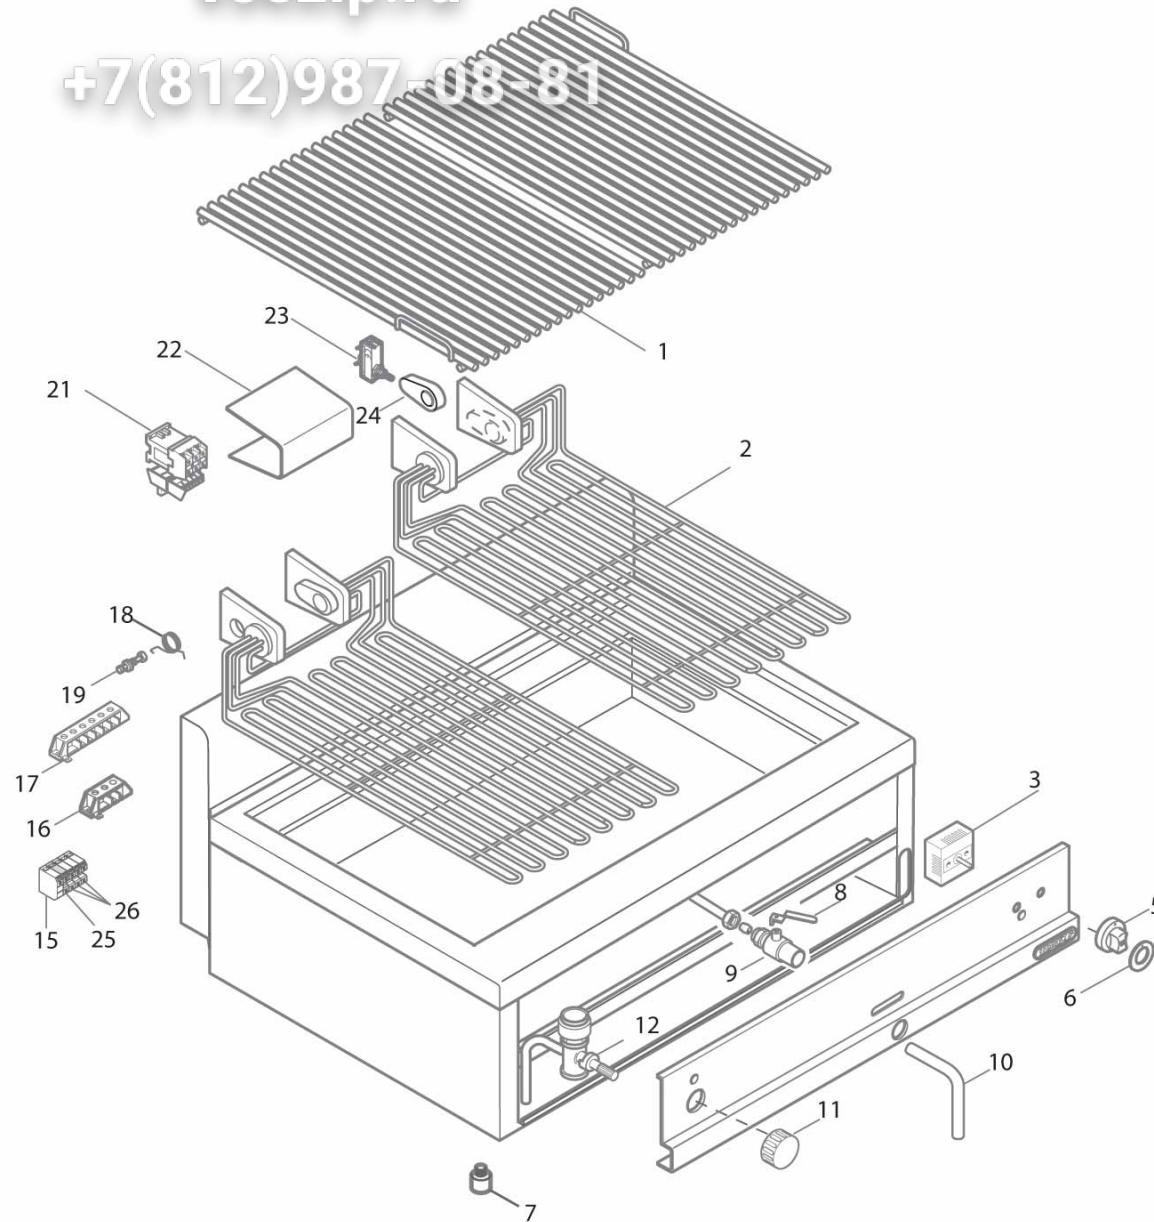

E6PL60B

Зип Общепит

vsezip.ru

+7(812)987-08-81

E6PL60B

Зип Общепит

vsezip.ru

+7(812)987-08-81

Pos. Item	Codice Code	Descrizione	Item Description	Designation articles	Artikelbeschreibung	Decripción articulos	N° pezzi - No. pieces					
1	36644200	Griglia pesce e6pl60b/m fe bru	Polished fishgrill e6pl60b/m s	Grille poisson brunie e6pl60b/	Fischgrill brueniert e6pl60b/m	Parrilla pescado bruÑida e6pl6						1
2	36016200	Resistenza 3500 w per e6f8	3500 w heating element	RÉsistance 3500 w	Widerstand 3500 w	Resistencia 3500 w						2
3	27114900	Regolatore di energia (240 v)	Programmer (240 v)	Programmeur (240 v)	Programmierer (240 v)	Programador (240 v)						1
4	30168800	Spia verde 230v d.10mmt150Ø	Green lamp 230v	Temoin lumineux vert 230v	Grüne kontrollampe 230v	Piloto verde 230v						1
5	35876300	Manopola rossa p. 6x4,6 a 180°	Red knob 6x4,6 180° c	Manette rouge 6x4,6 180° c	Drehknopf 6x4,6 180° c	Mando rojo 6x4,6 180° c						1
5	35877300	Manopola rossa p. 6x4,6 a 180°	Red knob p. 6x4,6 a 180°ral300	Manette rouge p. 6x4,6 a 180°	Drehknopf p. 6x4,6 a 180°ral30	Mando rojo p. 6x4,6 a 180°ral3						1
6	31953600	Serig.rossa manop. frytop/vtr	Knob serigraphy	Serigraphie de la manette	Drehknopfserigraphie	Serigrafía roja mando						1
7	30684100	Piedinoxbanc d.30xm8condado ba	Foot h.6mm	Pied h.6mm	Fuss h.6mm	Pata h.6mm						4
8	32685400	Rubinetto scarico frontale com	Frontal outlet tap	Robinet de vidange frontal	Abflusshahn	Grifo de descarga frontal						1
9	32685400	Rubinetto scarico frontale com	Frontal outlet tap	Robinet de vidange frontal	Abflusshahn	Grifo de descarga frontal						1
10	22698100	Gomito scarico olio/acqua	Outlet elbow	Coude de vidange	Abfluss-winkelstuk	Codo de descarga						1
11	31686800	Valvola sfera man. ghiera 1/2	Water inlet valve	Soupape entree d'eau	Wasser-einlassventil	Valvula de bola						1
12	31686800	Valvola sfera man. ghiera 1/2	Water inlet valve	Soupape entree d'eau	Wasser-einlassventil	Valvula de bola						1
13	24064000	Termostato 120° c per e7bm4/8-	120° c thermostat	Thermostat 120° c	Thermostat 120° c	Termostato 120° c						1
15	25186500	Morsetto g/verde 10mmq v0	Green terminal 10mmq	Borne verte 10mmq	Gruen klemme 10mmq	Borne verde 10mmq						1
17	30184200	Morsettiera a 6 poli fv 122 b	Terminal board 6 poles	Bornier 6 poles	Klemmenleiste	Bornera 6 polos						1
18	31878000	Molla blocco res. e6/7f10/18 e	Heating elem.block clip	Ressort bloc resistance	Feder widerstand befaestigung	Muelle bloque resistencia						2
19	31779700	Blocco res.e6/7f10/18/30 ple s	Blocco res.e6/7f10/18/30 ple s	Bloc rÉsistance e7f10-4/8	Blocco res.e6/7f10/18/30 ple s	Blocco res.e6/7f10/18/30 ple s						2
19	31779100	Boccola blocco resis.e7f10-4/8	Heating element block e7f10-4/	Bloc rÉsistance e7f10-4/8	Widerstandsblockung e7f10-4/8	Bloque resistencia e7f10-4/8						2
21	23105900	Teleruttore sn-18 (25a)	Contacteur	Telerupteur	Fernschalter	Telerutore						1
23	33059400	Microinterr.bipolare m10x0.75	Bipolar microswitch	Micro-interrupteur bipolaire	Zweipol-mikroschalter	Microinterruptor bipolar						1
24	31825000	Eccentr.chius.micrint. e7f10	Small end bush for microswitch	Excentrique pour interrupteur	Exzenter schloss mikroschalt.	ExcÉntrica cierre interruptor						2
25	25186300	Morsetto blu 10mmq v0	Blue terminal 10mmq	Borne blue 10mmq	Blau klemme 10mmq	Borne azul 10mmq						3
26	25186100	Morsetto grigio 10mmq	Grey terminal 10mmq	Borne gris 10mmq	Graufarbe klemme 10mmq	Borne gris 10mmq						5