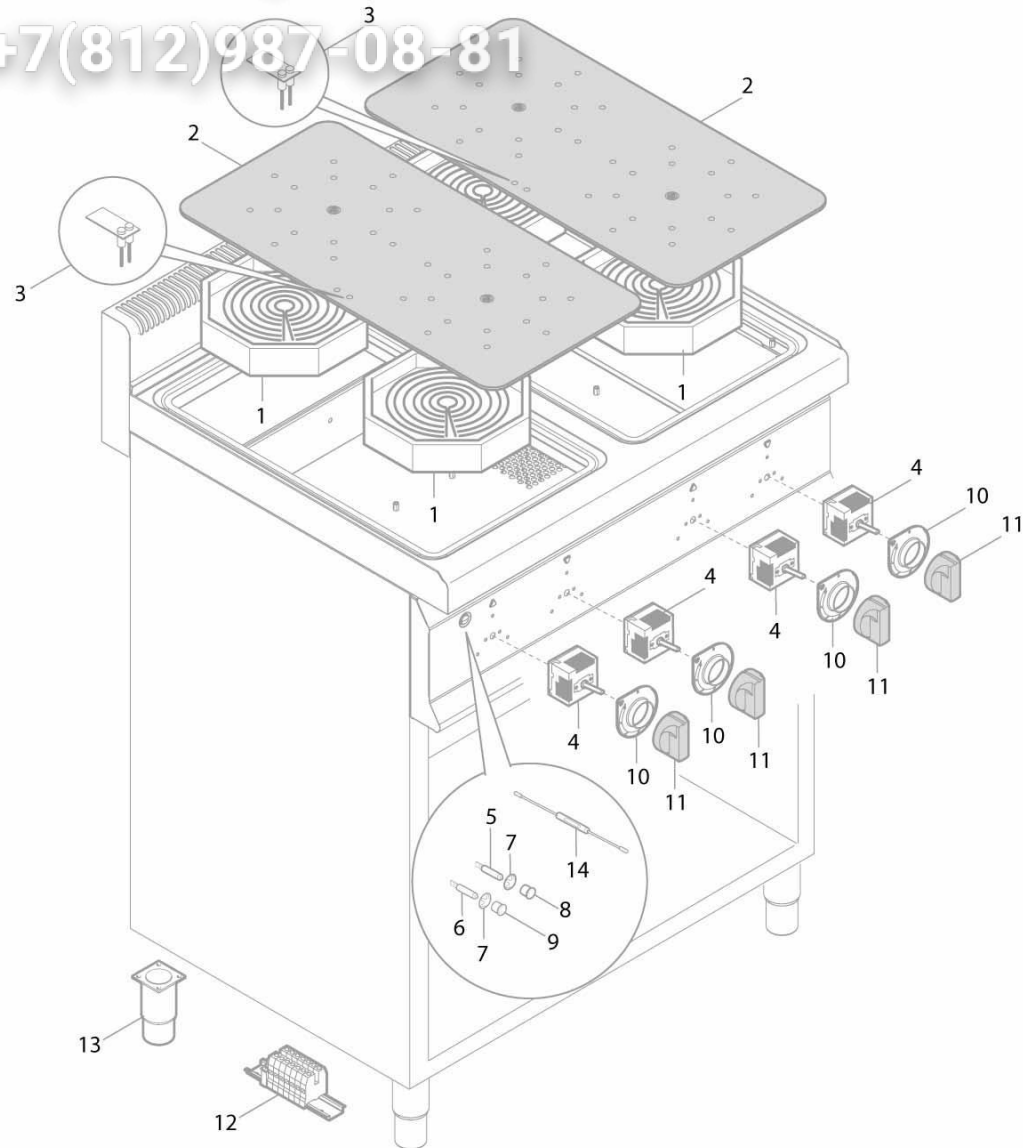

E6P2M/VTR

Зип Общепит

vsezip.ru

+7(812)987-08-81

E6P2M/VTR

Зип Общепит

vsezip.ru

+7(812)987-08-81

Pos. Item	Codice Code	Descrizione	Item Description	Designation articles	Artikelbeschreibung	Decripción articulos	N° pezzi - No. pieces				
											E6P2M/VTR
1	31927100	Resistenza 2500-1100w 230v	2500-1100w 230v heating element	RÉsistance 2500-1100w 230v	Widerstand 2500-1100w 230v	Resistencia 2500-1100w 230v					2
2	31994500	Vetro spigoli arrotondati 345 x 560	Rounded corners glass 345 x 560	Verre coins arrondis 345 x 560	Glas abgerundeten ecken 345 x 560	Vi. esquinas redondeado 345 x 560					1
3	31061000	Indicatore luminoso calore residuo	Indicatore luminoso calore residuo	Indicatore luminoso calore residuo	Indicatore luminoso calore residuo	Indicatore luminoso calore residuo					1
4	31150200	Regolatore di energia v240 2k	Energy regulator v240 2k	RÉgulateur de l'Énergie v240 2k	Regulier. fÜr den energiesektor	Regulador de la energía v240 2k					2
5	30169100	Bulbo verde 230v Ø13mm t150°	Bulbo verde 230v Ø13mm t150°	Bulbo verde 230v Ø13mm t150°	Bulbo verde 230v Ø13mm t150°	Bulbo verde 230v Ø13mm t150°					1
7	30169600	Co. di fissaggio Ø13 per lampade spia	Co. di fissaggio Ø13 per lampade spia	Co. di fissaggio Ø13 per lampade spia	Co. di fissaggio Ø13 per lampade spia	Co. di fissaggio Ø13 per lampade spia					1
8	30169300	Lente per spia verde Ø13mm	Lente per spia verde Ø13mm	Lente per spia verde Ø13mm	Lente per spia verde Ø13mm	Lente per spia verde Ø13mm					1
10	38952100	Mostrina per cucine infrarosso	Mostrina per cucine infrarosso	Mostrina per cucine infrarosso	Mostrina per cucine infrarosso	Mostrina per cucine infrarosso					2
11	38877600	Man. pa66 p.6x4.6 a'180°distanz.le	Knob pa66 p.6x4.6 a'180°	Manette pa66 p.6x4.6 a'180°	Drehknopf pa66 p.6x4.6 a'180°	Mando pa66 p.6x4.6 a'180°					2
12	25185100	Kit morsettiera 10 mmq	Terminal board 10 mmq	Bornier 10 mmq	Klemmenleiste 10 mmq	Bornera 10 mmq					1
13	24684300	Piedino 1 ½' h125/h175 con staffa	Piedino 1 ½' h125/h175 con staffa	Piedino 1 ½' h125/h175 con staffa	Piedino 1 ½' h125/h175 con staffa	Piedino 1 ½' h125/h175 con staffa					4
14	30168000	Resistore per lampade spia	Resistore per lampade spia	Resistore per lampade spia	Resistore per lampade spia	Resistore per lampade spia					1