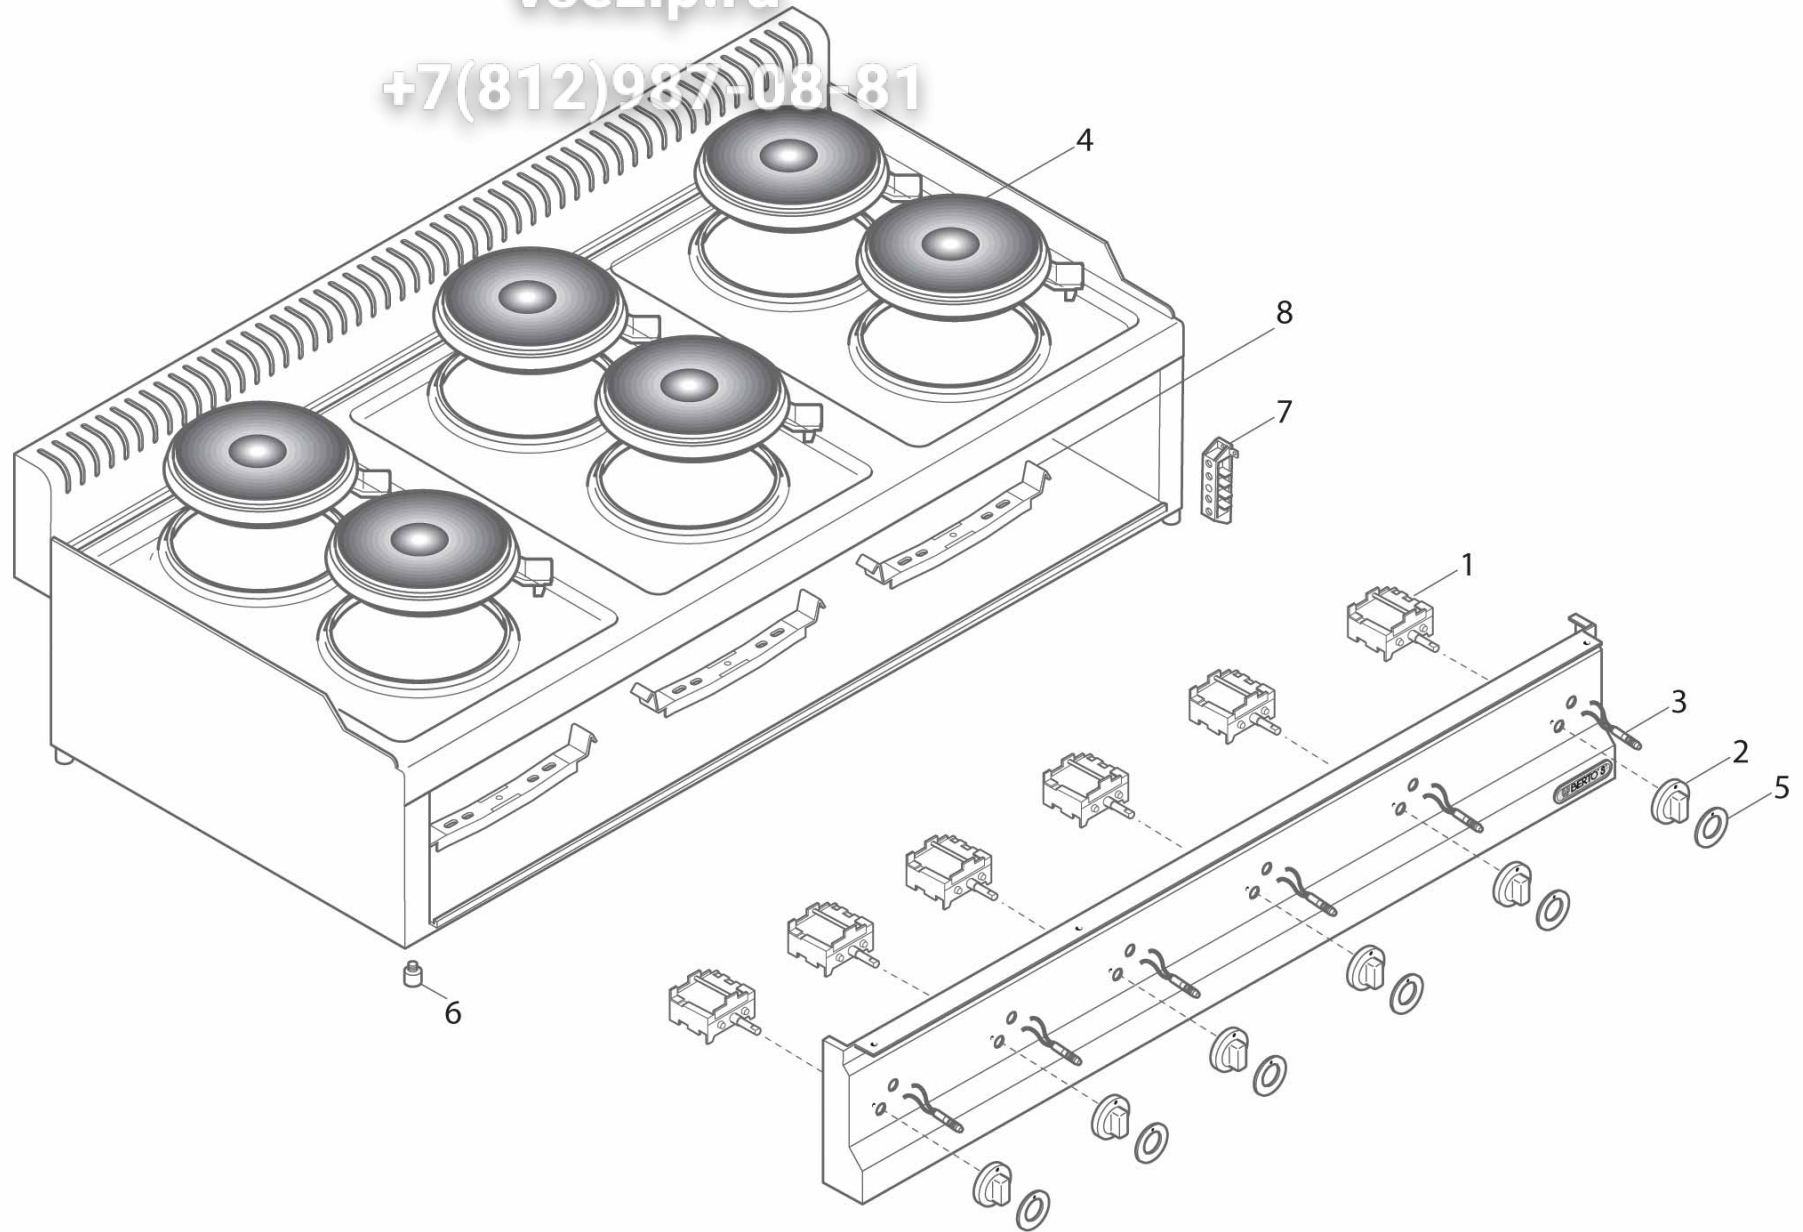

E6P2B

Зип ОщепИТ

vsezip.ru

+7(812)987-08-81

E6P2B

Зип Общепит

vsezip.ru

+7(812)987-08-81

Pos. Item	Codice Code	Descrizione	Item Description	Designation articles	Artikelbeschreibung	Decripción articulos	N° pezzi - No. pieces					
1	22049900	Commutat. x cuc.piastr e. s.	Selector	Commutateur	Umschalter	Conmutador						2
2	31876200	manopola pel rossa perno6x4,6	Electric red knob	Manette electrique rouge	Elektro-drehknopf	Mando elÉctrico rojo						2
3	30168800	Spia verde 230v d.10mmt150Ø	Green lamp 230v	Temoin lumineux vert 230v	Grune kontrollampe 230v	Piloto verde 230v						2
4	36037500	Piastra tonda d.180 2000w 230v	2000w 230v round plate	Plaque ronde 2000w 230v	Rundplatte 2000w 230v	Planche redonda 2000w 230v						2
5	31952500	Serig.rossa manop.cucina elet.	Electric knob serigraphy	Serigraphie manette electr.	Drehknopfserigraphie	Serigrafia mando electr.						2
6	30684100	Piedinoxbanc d.30xm8condado ba	Foot h.6mm	Pied h.6mm	Fuss h.6mm	Pata h.6mm						4
7	30184200	Morsettiera a 6 poli fv 122 b	Terminal board 6 poles	Bornier 6 poles	Klemmenleiste	Bornera 6 polos						1
8	36967100	Ass staffa Ø180 piastr e.	Bracket for electric plate	Etrier pour plaque	Klaue fÜr platte	Estribo para plancha						2