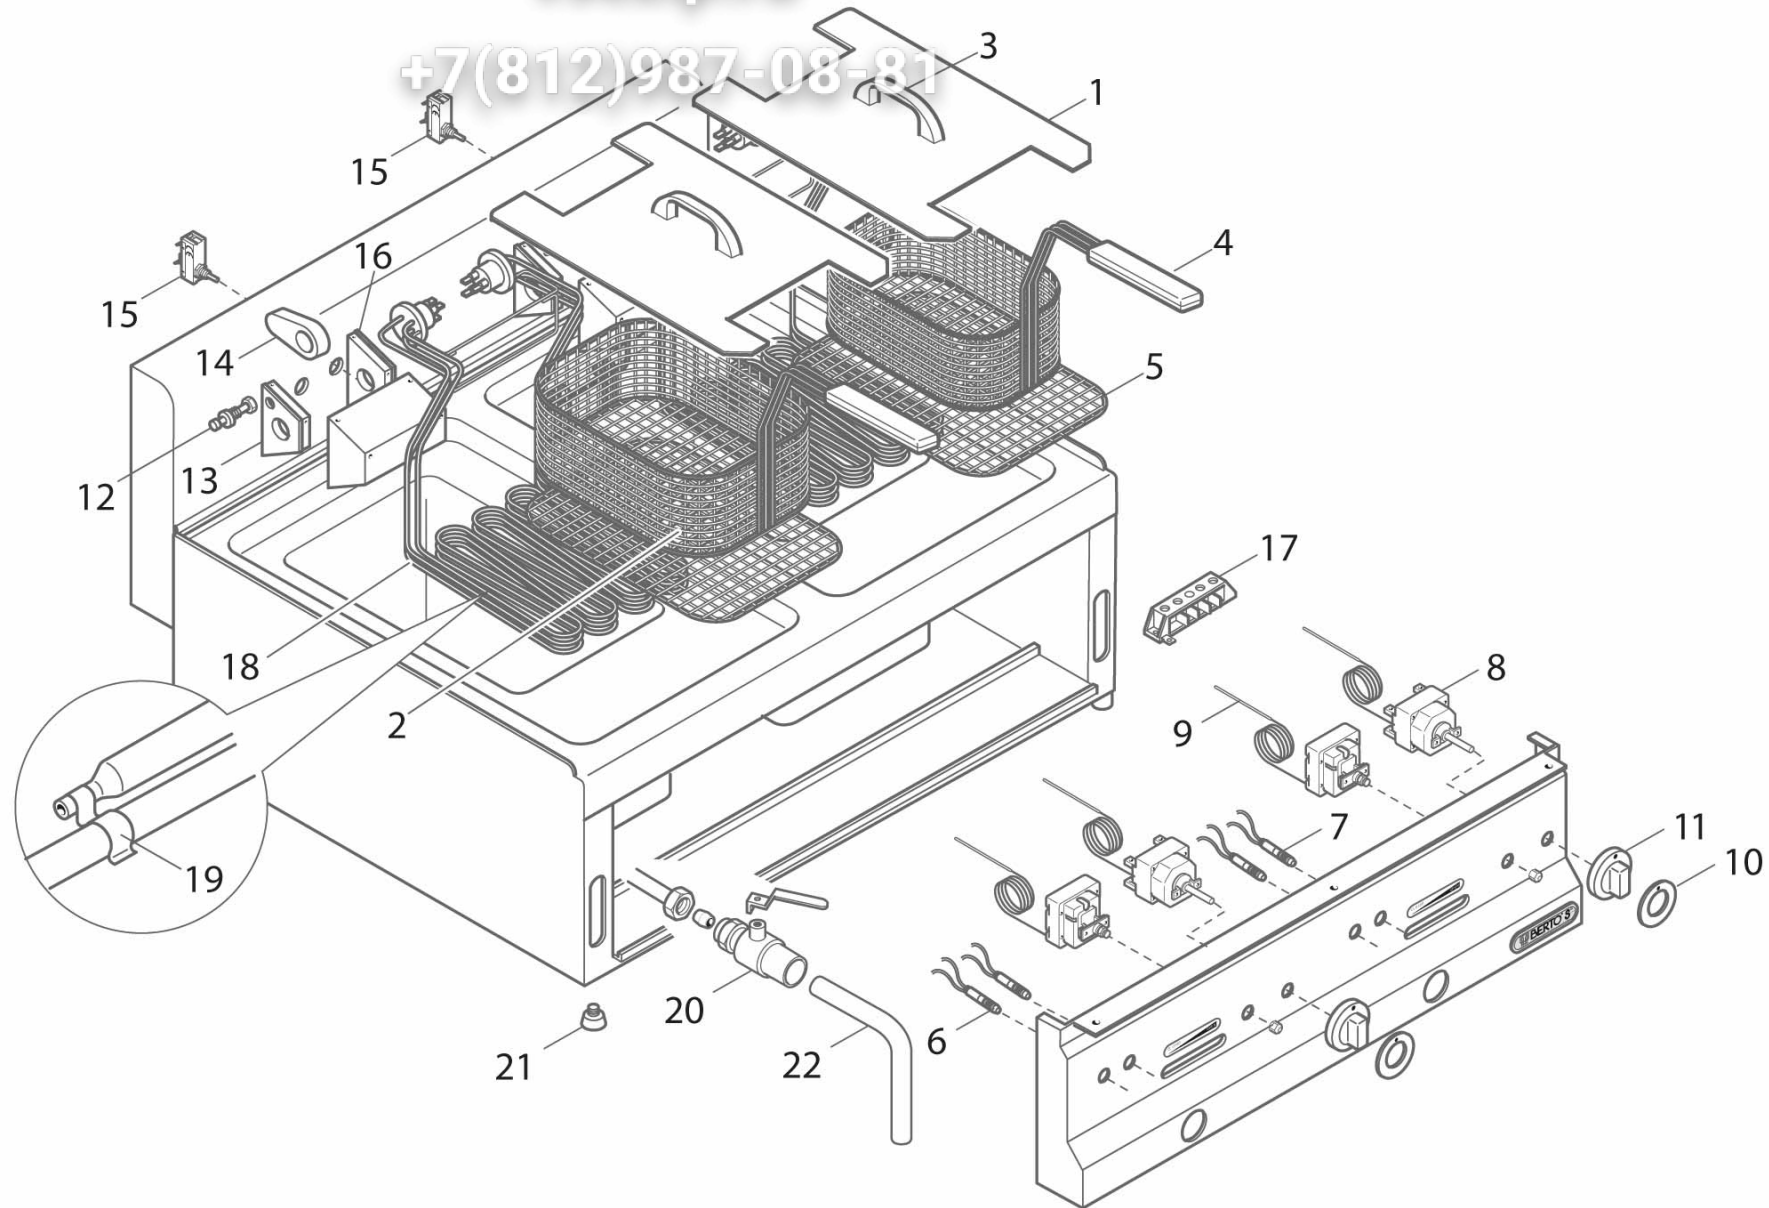

E6F10-6B

Зип Общепит

vsezip.ru

+7(812)987-08-81

E6F10-6B

Зип Общепит

vsezip.ru

+7(812)987-08-81