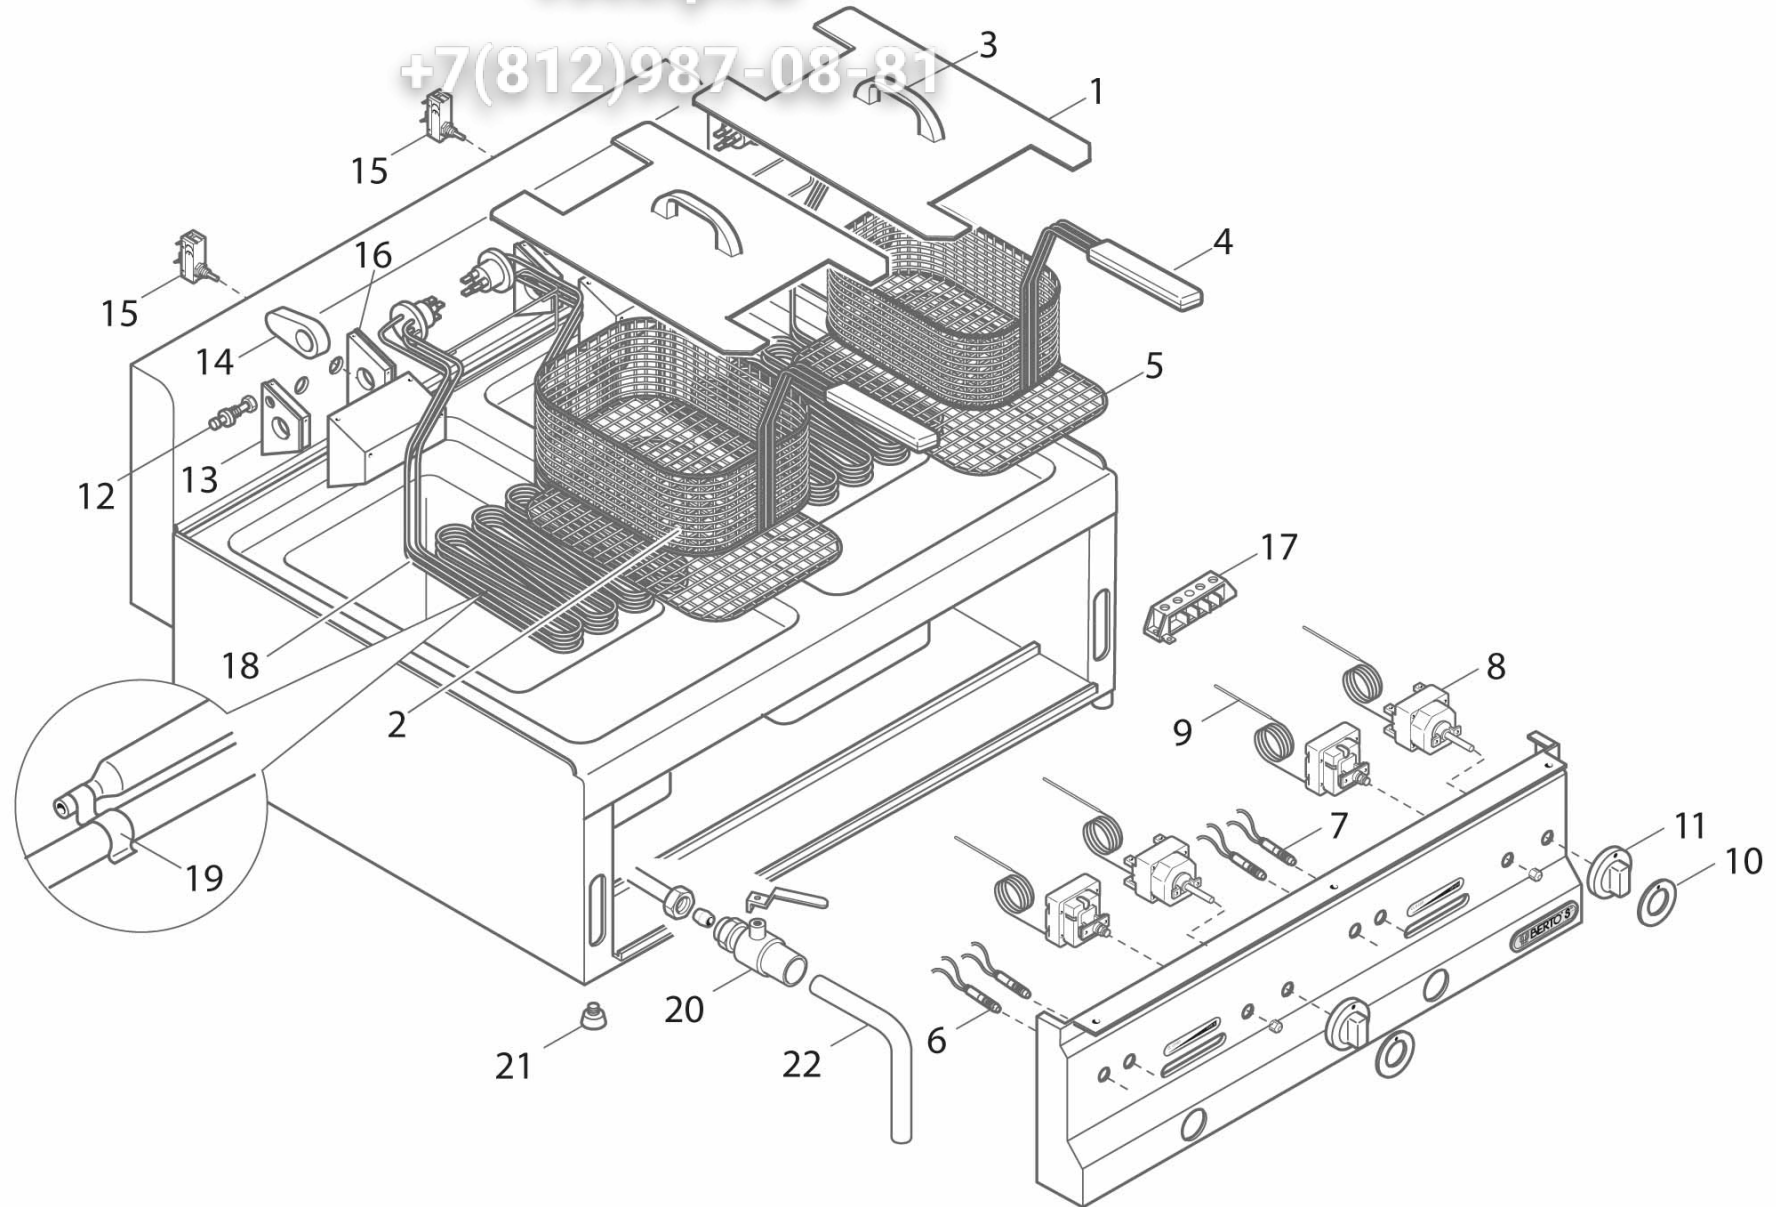

E6F10-3BS

Зип Ощепит

vsezip.ru

+7(812)987-08-81

E6F10-3BS

Зип Ощепит

vsezip.ru

+7(812)987-08-81

Pos. Item	Codice Code	Descrizione	Item Description	Designation articles	Artikelbeschreibung	Decripción articulos	N° pezzi - No. pieces					
1	36805200	Copricesto e6f10-3/6	Basket cover e6f10-3/6	Couvercle panier e6f10-3/6	Korbaddeckung e6f10-3/6	Tapa para cesta e6f10-3/6						1
2	33614600	Cesto elt12/30 e7f10	Basket	Panier	Korb	Cesta						1
3	33606100	Maniglia copr.int.90mm elt.gl/	Basket cover handle	Poignee du couvercle panier	Handgriff korbaddeckung	Asa de la tapa para cesta						1
4	33502000	Mezzocesto elt12/15-gl8-e7f10	Half basket elt 12/15 gl8 e7f1	Demi-panier elt 12/15 gl8 e7f1	Halbkorb elt 12/15 gl8 e7f10	Media cesta elt 12/15 gl8 e7f1						1
5	32714400	Rpv10 retina vasca gl8-elt10	Tank filter net rpv 10	CrÉpine filtre de la cuve rpv	Netz filter fur schale rpv 10	Malla de filtro cuba rpv 10						1
6	33171000	Spia giallo/verde 400v d.10mm	Yellow/green pilot light 400v	TÉmoin lumineux jaune/vert 400	Gelb/grüne rundanzeige 400v	Indicador lumin. amarillo/verd						1
7	33171100	Spia giallo/arancio 400v d.10m	400v yellow/orange pilot light	TÉmoin lumineux jaune/orange 4	Gelb/orangefarb.anzeige 400v	Indic.lumin.amarillo/ naranja						1
8	33070800	Termost.sicur.trif. dado frig.	Safety thermostat	Thermostat de surete	Sicherheitsthermostat	Termostato de seguridad						1
9	33066200	Termost.lavoro trif.frigg. el.	Cooking thermostat	Thermostat de service	Betriebsthermostat	Term.de funcionam. trifásico						1
10	31953900	Serig.rossa manop.frigg.el.	Knob serigraphy	Serigraphie de la manette	Drehknopfserigraphie	Serigrafia mando						1
11	31876200	manopola pel rossa perno6x4,6	Electric red knob	Manette électrique rouge	Elektro-drehknopf	Mando elÉctrico rojo						1
12	31779700	Blocco res.e6/7f10/18/30 ple s	Blocco res.e6/7f10/18/30 ple s		Blocco res.e6/7f10/18/30 ple s	Blocco res.e6/7f10/18/30 ple s						1
12	31779100	Boccola blocco resis.e7f10-4/8	Heating element block e7f10-4/	Bloc rÉsistance e7f10-4/8	Widerstandsblockung e7f10-4/8	Bloque resistencia e7f10-4/8						1
13	31979800	Test. sx fissa resis. e7f10	Lh head	TÉtiÈre gauche	Seitliche abdeckung links	Cabezal izdo. fijo resistencia						1
14	31825000	Eccentr.chius.microint. e7f10	Small end bush for microswitch	Excentrique pour interrupteru	Exzenter schloss mikroschalt.	ExcÉntrica cierre interruptor						1
15	33059400	Microinterr.bipolare m10x0.75	Bipolar microswitch	Micro-interrupteur bipolaire	Zweipol-mikroschalter	Microinterruptor bipolar						1
16	31979700	Test. dx fissa resis. e7f10	Rh head	TÉtiÈre droite	Seitliche abdeckung rechts	Cabezal dcho. fijo resistencia						1
17	30184200	Morsettiera a 6 poli fv 122 b	Terminal board 6 poles	Bornier 6 poles	Klemmenleiste	Bornera 6 polos						2
18	22016300	resist. 9000w-230v e7fri4/8-s	9000w 230v heating element	RÉsistance 9000w 230v	Widerstand 9000w 230v	Resistencia 9000w 230v						1
18	22016200	resistenza 6000w-230v e7f10	6000w 230v heating element e7f	RÉsistance 6000w 230v e7f10	Widerstand 6000w 230v e7f10	Resistencia 6000w 230v e7f10						-
19	33612900	Mollette stringibulbo fr. elt	Bulb clips	Collier serre-bulbe	Kugel-klemmfeder	Tenacillas para bulbo						3
20	32685400	Rubinetto scarico frontale com	Frontal outlet tap	Robinet de vidange frontal	Abflusshahn	Grifo de descarga frontal						1
21	30684100	Piedinoxbanc d.30xm8condado ba	Foot h.6mm	Pied h.6mm	Fuss h.6mm	Pata h.6mm						4
22	22698100	Gomito scarico olio/acqua	Outlet elbow	Coude de vidange	Abfluss-winkelstuk	Codo de descarga						1