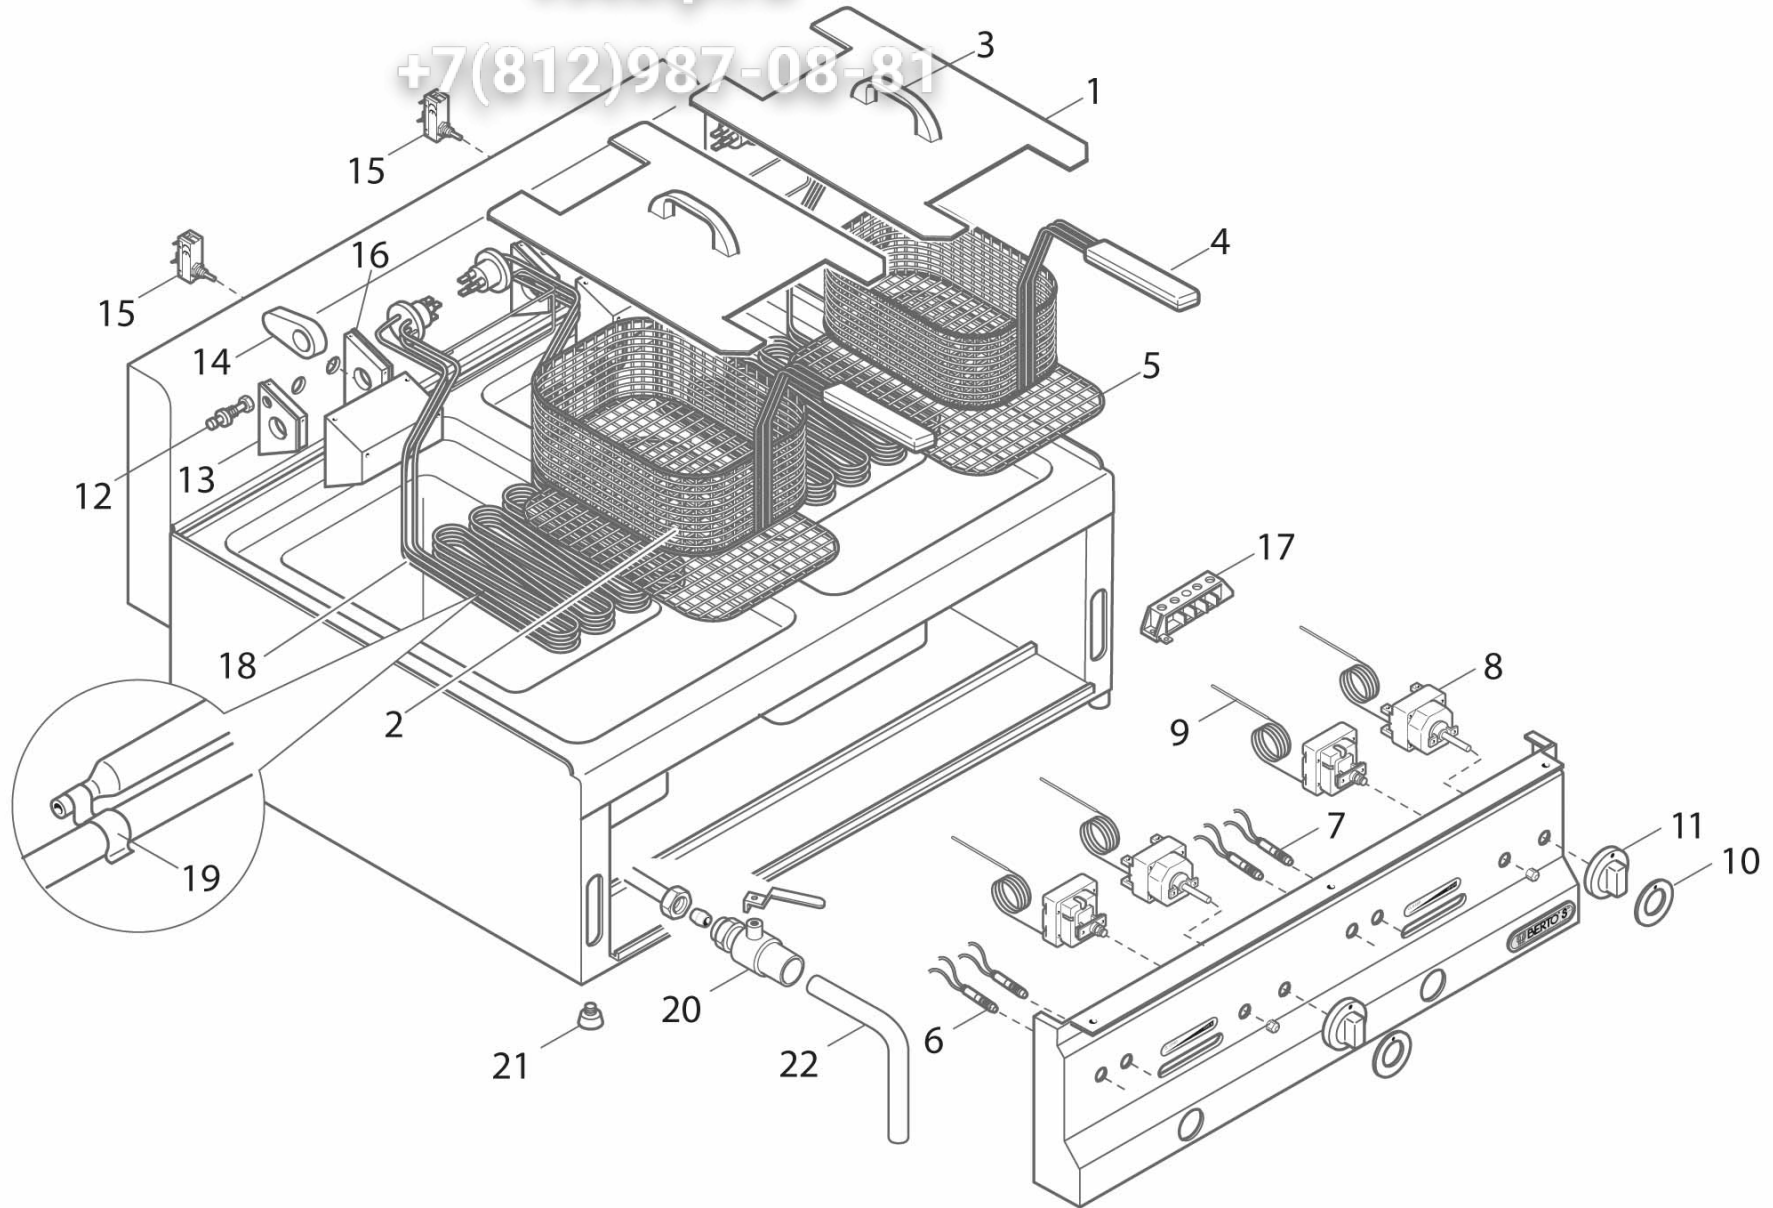

E6F10-3BS

Зип Ощепит

vsezip.ru

+7(812)987-08-81

E6F10-3BS

Зип Ощепит

vsezip.ru

+7(812)987-08-81

Pos. Item	Codice Code	Descrizione	Item Description	Designation articles	Artikelbeschreibung	Decripción articulos	N° pezzi - No. pieces					
1	36805200	Copricesto e6f10-3/6	Basket cover e6f10-3/6	Couvercle panier e6f10-3/6	Korbaddeckung e6f10-3/6	Tapa para cesta e6f10-3/6						1
2	33614600	Cesto elt12/30 e7f10	Basket	Panier	Korb	Cesta						1
3	33606100	Maniglia copr.int.90mm elt.gl/	Basket cover handle	Poignee du couvercle panier	Handgriff korbaddeckung	Asa de la tapa para cesta						1
4	33502000	Mezzocesto elt12/15-gl8-e7f10	Half basket elt 12/15 gl8 e7f1	Demi-panier elt 12/15 gl8 e7f1	Halbkorb elt 12/15 gl8 e7f10	Media cesta elt 12/15 gl8 e7f1						1
5	32714400	Rpv10 retina vasca gl8-elt10	Tank filter net rpv 10	CrÉpine filtre de la cuve rpv	Netz filter fur schale rpv 10	Malla de filtro cuba rpv 10						1
6	33171000	Spia giallo/verde 400v d.10mm	Yellow/green pilot light 400v	TÉmoin lumineux jaune/vert 400	Gelb/grÜne rundanzeige 400v	Indicador lumin. amarillo/verd						1
7	33171100	Spia giallo/arancio 400v d.10m	400v yellow/orange pilot light	TÉmoin lumineux jaune/orange 4	Gelb/orangefarb.anzeige 400v	Indic.lumin.amarillo/ naranja						1
8	33070800	Termost.sicur.trif. dado frig.	Safety thermostat	Thermostat de surete	Sicherheitsthermostat	Termostato de seguridad						1
9	33066200	Termost.lavoro trif.frigg. el.	Cooking thermostat	Thermostat de service	Betriebsthermostat	Term.de funcionam. trifÁsico						1
10	31953900	Serig.rossa manop.frigg.el.	Knob serigraphy	Serigraphie de la manette	Drehknopfserigraphie	Serigrafia mando						1
11	31876200	manopola pel rossa perno6x4,6	Electric red knob	Manette électrique rouge	Elektro-drehknopf	Mando elÉctrico rojo						1
12	31779700	Blocco res.e6/7f10/18/30 ple s	Blocco res.e6/7f10/18/30 ple s		Blocco res.e6/7f10/18/30 ple s	Blocco res.e6/7f10/18/30 ple s						1
12	31779100	Boccola blocco resis.e7f10-4/8	Heating element block e7f10-4/	Bloc rÉsistance e7f10-4/8	Widerstandsblockung e7f10-4/8	Bloque resistencia e7f10-4/8						1
13	31979800	Test. sx fissa resis. e7f10	Lh head	TÉtiÈre gauche	Seitliche abdeckung links	Cabezal izdo. fijo resistencia						1
14	31825000	Eccentr.chius.micoint. e7f10	Small end bush for microswitch	Excentrique pour interrupteru	Exzenter schloss mikroschalt.	ExcÉntrica cierre interruptor						1
15	33059400	Micointerr.bipolare m10x0.75	Bipolar microswitch	Micro-interrupteur bipolaire	Zweipol-mikroschalter	Microinterruptor bipolar						1
16	31979700	Test. dx fissa resis. e7f10	Rh head	TÉtiÈre droite	Seitliche abdeckung rechts	Cabezal dcho. fijo resistencia						1
17	30184200	Morsettiera a 6 poli fv 122 b	Terminal board 6 poles	Bornier 6 poles	Klemmenleiste	Bornera 6 polos						2
18	22016300	resist. 9000w-230v e7fri4/8-s	9000w 230v heating element	RÉsistance 9000w 230v	Widerstand 9000w 230v	Resistencia 9000w 230v						1
18	22016200	resistenza 6000w-230v e7f10	6000w 230v heating element e7f	RÉsistance 6000w 230v e7f10	Widerstand 6000w 230v e7f10	Resistencia 6000w 230v e7f10						-
19	33612900	Mollette stringibulbo fr. elt	Bulb clips	Collier serre-bulbe	Kugel-klemmfeder	Tenacillas para bulbo						3
20	32685400	Rubinetto scarico frontale com	Frontal outlet tap	Robinet de vidange frontal	Abflusshahn	Grifo de descarga frontal						1
21	30684100	Piedinoxbanc d.30xm8condado ba	Foot h.6mm	Pied h.6mm	Fuss h.6mm	Pata h.6mm						4
22	22698100	Gomito scarico olio/acqua	Outlet elbow	Coude de vidange	Abfluss-winkelstuk	Codo de descarga						1