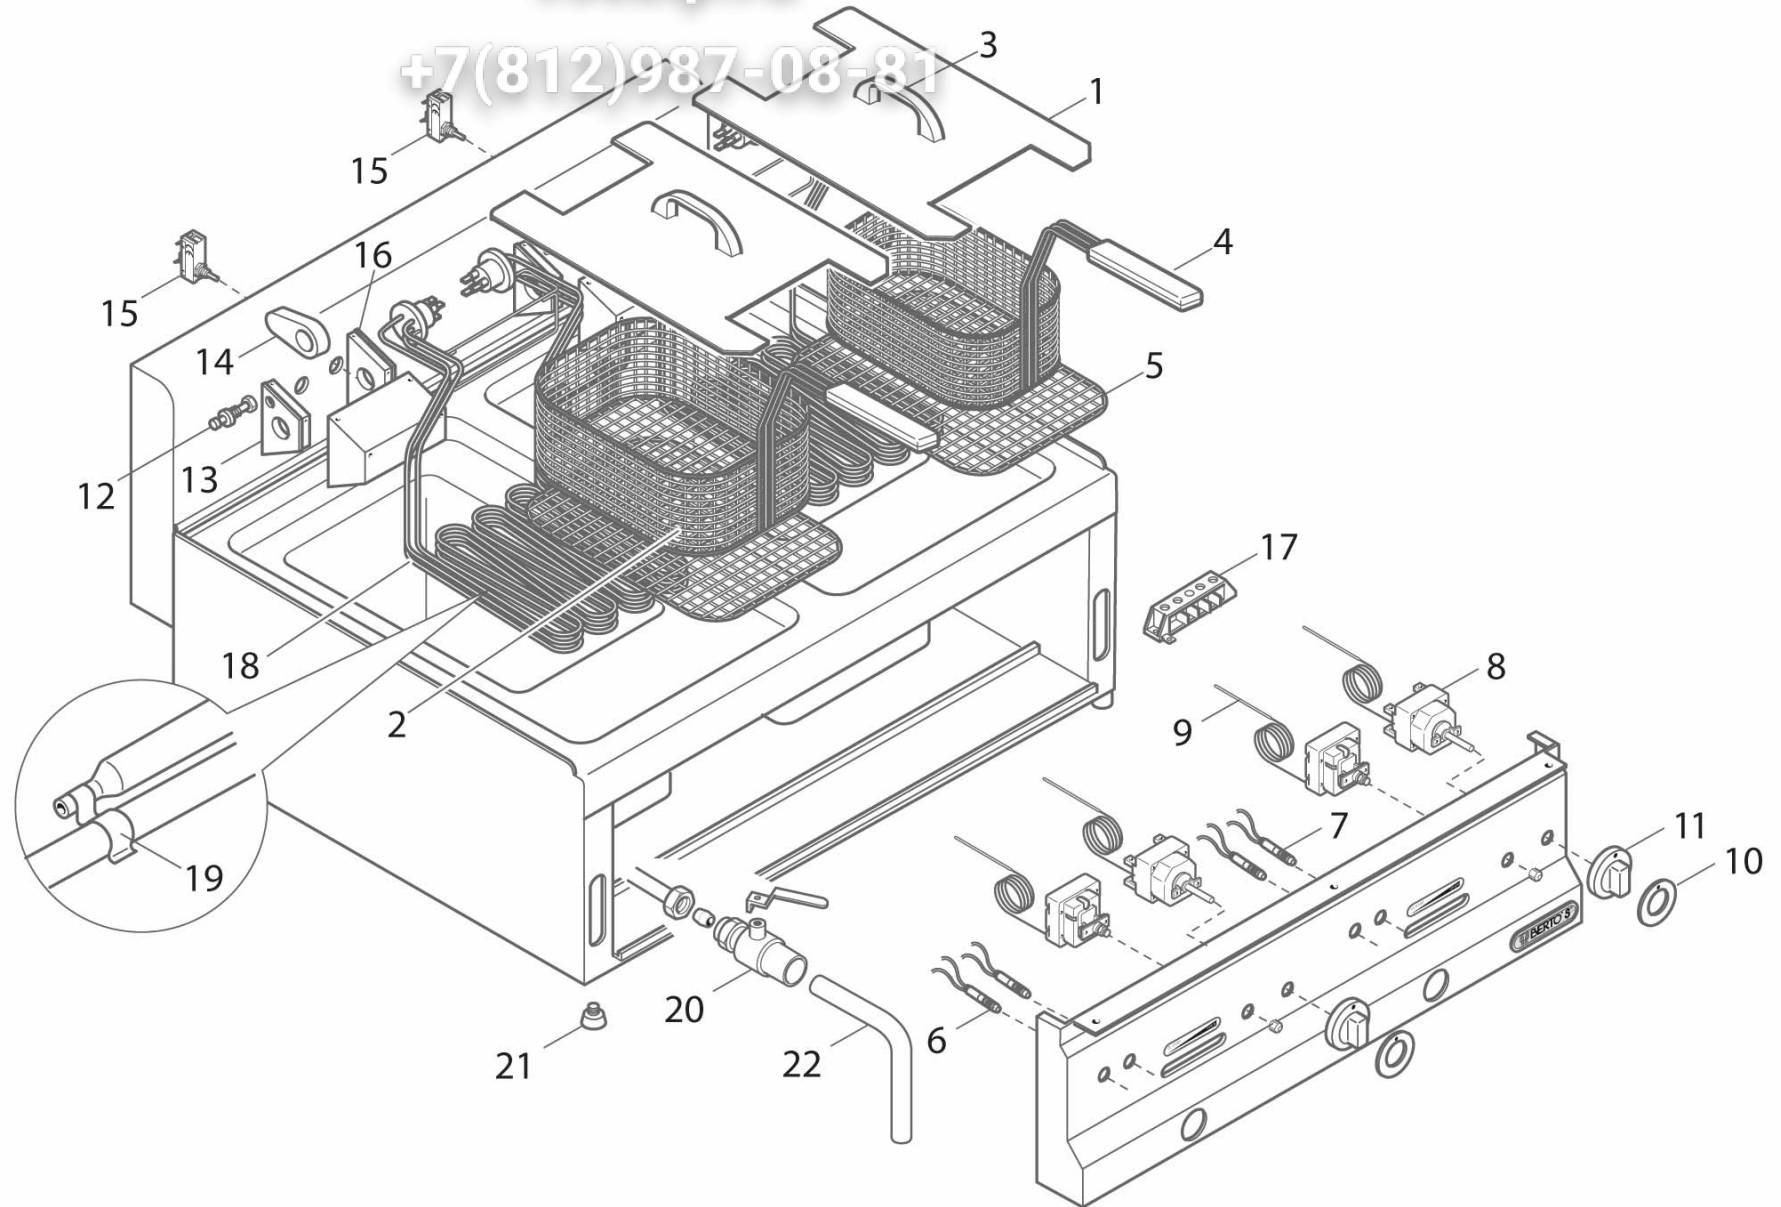

E6F10-3B

Зип Общепит

vsezip.ru

+7(812)987-08-81

E6F10-3B

Зип Ощепит

vsezip.ru

+7(812)987-08-81

Pos. Item	Codice Code	Descrizione	Item Description	Designation articles	Artikelbeschreibung	Decripción articulos	N° pezzi - No. pieces					
1	36805200	Copricesto e6f10-3/6	Basket cover e6f10-3/6	Couvercle panier e6f10-3/6	Korbabdeckung e6f10-3/6	Tapa para cesta e6f10-3/6						1
2	33614600	Cesto elt12/30 e7f10	Basket	Panier	Korb	Cesta						1
3	33606100	Maniglia copr.int.90mm elt.gl/	Basket cover handle	Poignée du couvercle panier	Handgriff korbabdeckung	Asa de la tapa para cesta						1
4	33502000	Mezzocesto elt12/15-gl8-e7f10	Half basket elt 12/15 gl8 e7f1	Demi-panier elt 12/15 gl8 e7f1	Halbkorb elt 12/15 gl8 e7f10	Media cesta elt 12/15 gl8 e7f1						2
5	32714400	Rpv10 retina vasca gl8-elt10	Tank filter net rpv 10	CrÉpine filtre de la cuve rpv	Netz filter fur schale rpv 10	Malla de filtro cuba rpv 10						1
6	33171000	Spia giallo/verde 400v d.10mm	Yellow/green pilot light 400v	TÉmoin lumineux jaune/vert 400	Gelb/grÜne rundanzeige 400v	Indicador lumin. amarillo/verd						1
7	33171100	Spia giallo/arancio 400v d.10m	400v yellow/orange pilot light	TÉmoin lumineux jaune/orange 4	Gelb/orangefarb.anzeige 400v	Indic.lumin.amarillo/ naranja						1
8	33070800	Termost.sicur.trif. dado frig.	Safety thermostat	Thermostat de surete	Sicherheitsthermostat	Termostato de seguridad						1
9	33066200	Termost.lavoro trif.frigg. el.	Cooking thermostat	Thermostat de service	Betriebsthermostat	Term.de funcionam. trifÁsico						1
10	31953900	Serig.rossa manop.frigg.el.	Knob serigraphy	Serigraphie de la manette	Drehknopfserigraphie	Serigrafia mando						1
11	31876200	manopola pel rossa perno6x4,6	Electric red knob	Manette électrique rouge	Elektro-drehknopf	Mando elÉctrico rojo						1
12	31779700	Blocco res.e6/7f10/18/30 ple s	Blocco res.e6/7f10/18/30 ple s		Blocco res.e6/7f10/18/30 ple s	Blocco res.e6/7f10/18/30 ple s						1
12	31779100	Boccola blocco resis.e7f10-4/8	Heating element block e7f10-4/	Bloc rÉsistance e7f10-4/8	Widerstandsblockung e7f10-4/8	Bloque resistencia e7f10-4/8						1
13	31979800	Test. sx fissa resis. e7f10	Lh head	TÉtiÈre gauche	Seitliche abdeckung links	Cabezal izdo. fijo resistencia						1
14	31825000	Eccentr.chius.micrint. e7f10	Small end bush for microswitch	Excentrique pour interrupteru	Exzenter schloss mikroschalt.	ExcÉntrica cierre interruptor						1
15	33059400	Micrinterr.bipolare m10x0.75	Bipolar microswitch	Micro-interrupteur bipolaire	Zweipol-mikroschalter	Microinterruptor bipolar						1
16	31979700	Test. dx fissa resis. e7f10	Rh head	TÉtiÈre droite	Seitliche abdeckung rechts	Cabezal dcho. fijo resistencia						1
17	30184200	Morsettiera a 6 poli fv 122 b	Terminal board 6 poles	Bornier 6 poles	Klemmenleiste	Bornera 6 polos						2
18	22016200	resistenza 6000w-230v e7f10	6000w 230v heating element e7f	RÉsistance 6000w 230v e7f10	Widerstand 6000w 230v e7f10	Resistencia 6000w 230v e7f10						1
18	22016300	resist. 9000w-230v e7fri4/8-s	9000w 230v heating element	RÉsistance 9000w 230v	Widerstand 9000w 230v	Resistencia 9000w 230v						-
19	33612900	Mollette stringibulbo fr. elt	Bulb clips	Collier serre-bulbe	Kugel-klemmfeder	Tenacillas para bulbo						3
20	32685400	Rubinetto scarico frontale com	Frontal outlet tap	Robinet de vidange frontal	Abflusshahn	Grifo de descarga frontal						1
21	30684100	Piedinoxbanc d.30xm8condado ba	Foot h.6mm	Pied h.6mm	Fuss h.6mm	Pata h.6mm						4
22	22698100	Gomito scarico olio/acqua	Outlet elbow	Coude de vidange	Abfluss-winkelstuk	Codo de descarga						1