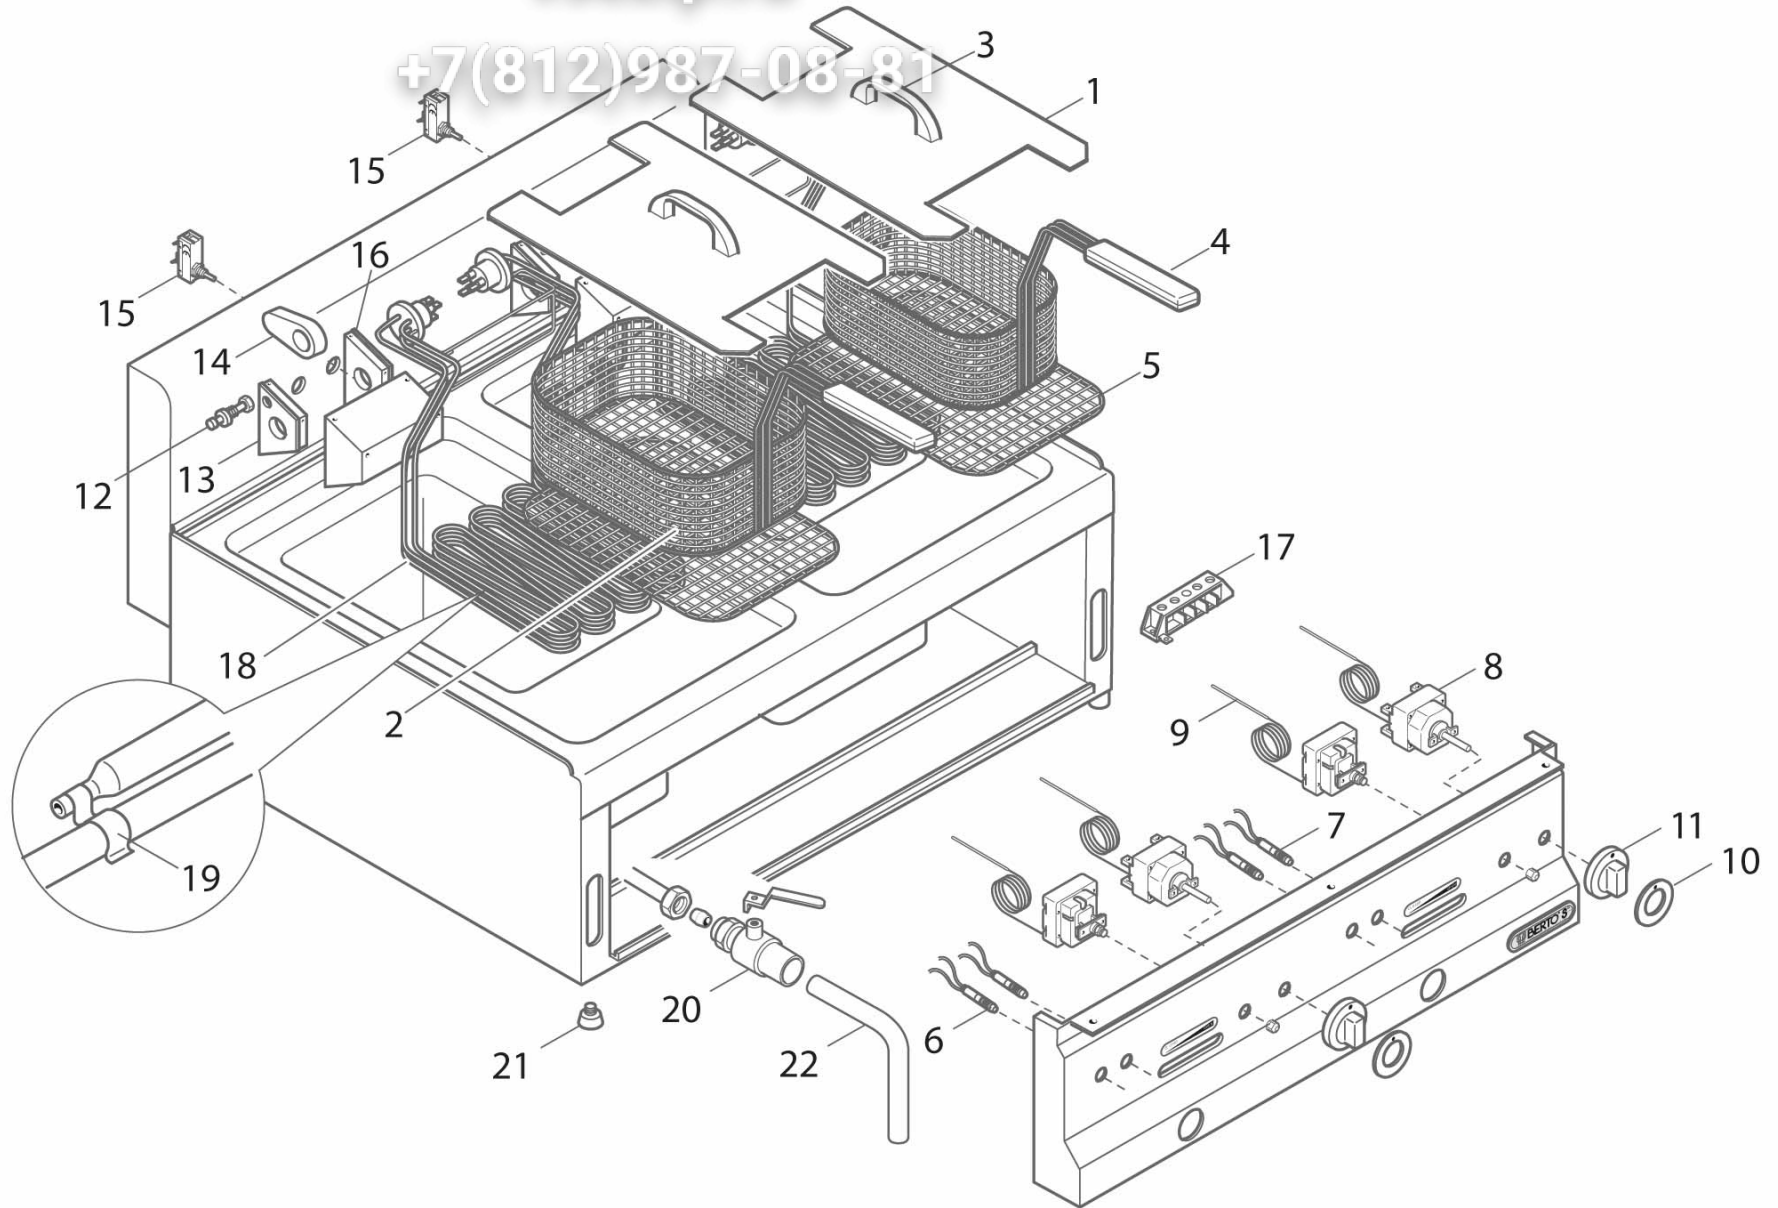

E6F10-3B

Зип Ощепит

vsezip.ru

+7(812)987-08-81

E6F10-3B

Зип Ощепит

vsezip.ru

+7(812)987-08-81

Pos. Item	Codice Code	Descrizione	Item Description	Designation articles	Artikelbeschreibung	Decripción articulos	N° pezzi - No. pieces					
1	36805200	Copricesto e6f10-3/6	Basket cover e6f10-3/6	Couvercle panier e6f10-3/6	Korbabdeckung e6f10-3/6	Tapa para cesta e6f10-3/6						1
2	33614600	Cesto elt12/30 e7f10	Basket	Panier	Korb	Cesta						1
3	33606100	Maniglia copr.int.90mm elt.gl/	Basket cover handle	Poignee du couvercle panier	Handgriff korbabdeckung	Asa de la tapa para cesta						1
4	33502000	Mezzocesto elt12/15-gl8-e7f10	Half basket elt 12/15 gl8 e7f1	Demi-panier elt 12/15 gl8 e7f1	Halbkorb elt 12/15 gl8 e7f10	Media cesta elt 12/15 gl8 e7f1						2
5	32714400	Rpv10 retina vasca gl8-elt10	Tank filter net rpv 10	CrÉpine filtre de la cuve rpv	Netz filter fur schale rpv 10	Malla de filtro cuba rpv 10						1
6	33171000	Spia giallo/verde 400v d.10mm	Yellow/green pilot light 400v	TÉmoin lumineux jaune/vert 400	Gelb/grÜne rundanzeige 400v	Indicador lumin. amarillo/verd						1
7	33171100	Spia giallo/arancio 400v d.10m	400v yellow/orange pilot light	TÉmoin lumineux jaune/orange 4	Gelb/orangefarb.anzeige 400v	Indic.lumin.amarillo/ naranja						1
8	33070800	Termost.sicur.trif. dado frig.	Safety thermostat	Thermostat de surete	Sicherheitsthermostat	Termostato de seguridad						1
9	33066200	Termost.lavoro trif.frigg. el.	Cooking thermostat	Thermostat de service	Betriebsthermostat	Term.de funcionam. trifÁsico						1
10	31953900	Serig.rossa manop.frigg.el.	Knob serigraphy	Serigraphie de la manette	Drehknopfserigraphie	Serigrafia mando						1
11	31876200	manopola pel rossa perno6x4,6	Electric red knob	Manette électrique rouge	Elektro-drehknopf	Mando elÉctrico rojo						1
12	31779700	Blocco res.e6/7f10/18/30 ple s	Blocco res.e6/7f10/18/30 ple s		Blocco res.e6/7f10/18/30 ple s	Blocco res.e6/7f10/18/30 ple s						1
12	31779100	Boccola blocco resis.e7f10-4/8	Heating element block e7f10-4/	Bloc rÉsistance e7f10-4/8	Widerstandsblockung e7f10-4/8	Bloque resistencia e7f10-4/8						1
13	31979800	Test. sx fissa resis. e7f10	Lh head	TÉtiÈre gauche	Seitliche abdeckung links	Cabezal izdo. fijo resistencia						1
14	31825000	Eccentr.chius.micrint. e7f10	Small end bush for microswitch	Excentrique pour interrupteru	Exzenter schloss mikroschalt.	ExcÉntrica cierre interruptor						1
15	33059400	Micrinterr.bipolare m10x0.75	Bipolar microswitch	Micro-interrupteur bipolaire	Zweipol-mikroschalter	Microinterruptor bipolar						1
16	31979700	Test. dx fissa resis. e7f10	Rh head	TÉtiÈre droite	Seitliche abdeckung rechts	Cabezal dcho. fijo resistencia						1
17	30184200	Morsettiera a 6 poli fv 122 b	Terminal board 6 poles	Bornier 6 poles	Klemmenleiste	Bornera 6 polos						2
18	22016200	resistenza 6000w-230v e7f10	6000w 230v heating element e7f	RÉsistance 6000w 230v e7f10	Widerstand 6000w 230v e7f10	Resistencia 6000w 230v e7f10						1
18	22016300	resist. 9000w-230v e7fri4/8-s	9000w 230v heating element	RÉsistance 9000w 230v	Widerstand 9000w 230v	Resistencia 9000w 230v						-
19	33612900	Mollette stringibulbo fr. elt	Bulb clips	Collier serre-bulbe	Kugel-klemmfeder	Tenacillas para bulbo						3
20	32685400	Rubinetto scarico frontale com	Frontal outlet tap	Robinet de vidange frontal	Abflusshahn	Grifo de descarga frontal						1
21	30684100	Piedinoxbanc d.30xm8condado ba	Foot h.6mm	Pied h.6mm	Fuss h.6mm	Pata h.6mm						4
22	22698100	Gomito scarico olio/acqua	Outlet elbow	Coude de vidange	Abfluss-winkelstuk	Codo de descarga						1