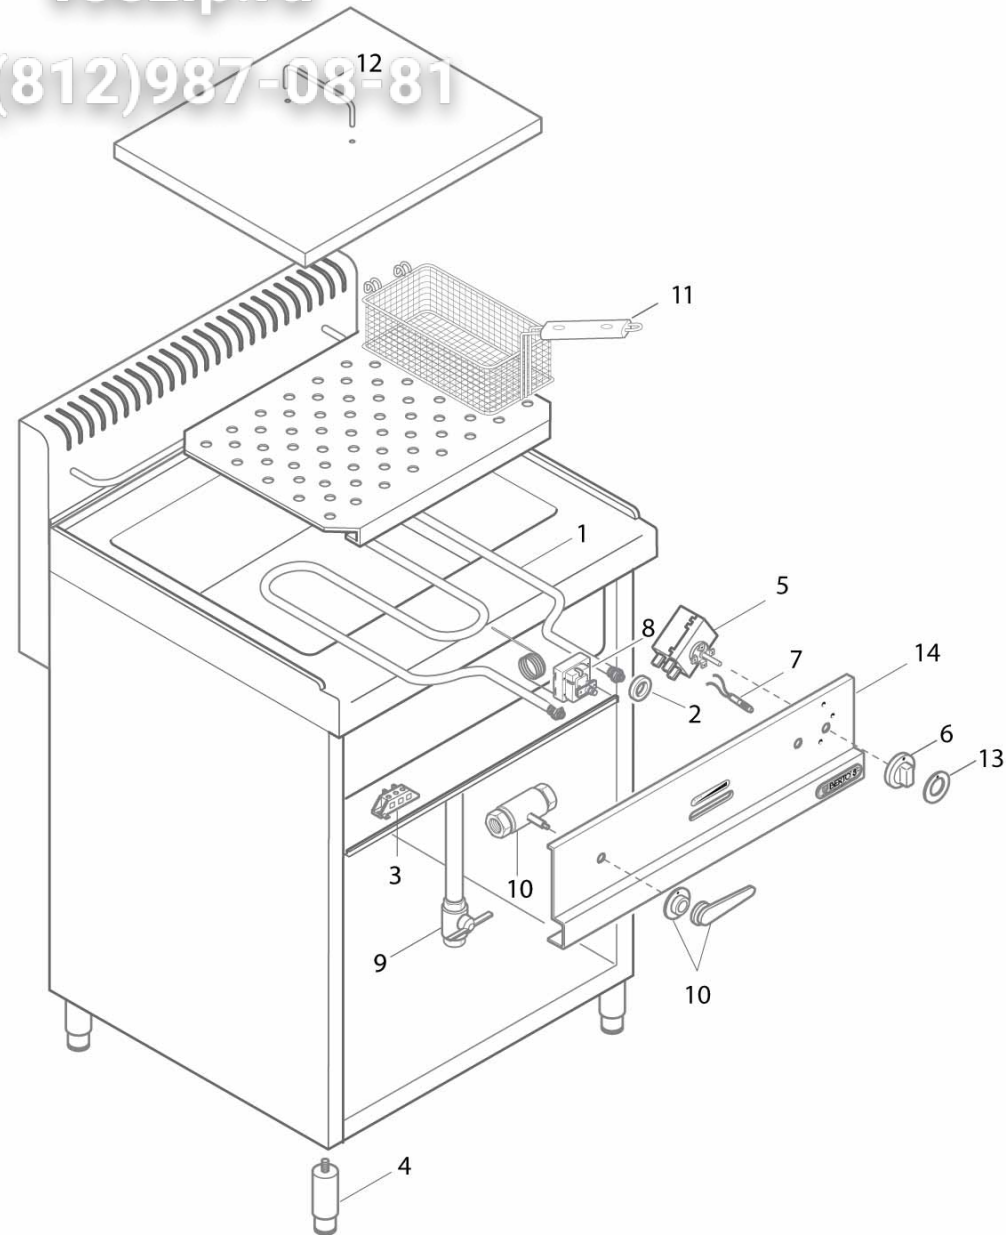

E6CP6M

Зип Общепит

vsezip.ru

+7(812)987-08-81

E6CP6M

Зип Общепит

Pos. Item	Codice Code	Descrizione	Item Description	Designation articles	Artikelbeschreibung	Decripción articulos	N° pezzi - No. pieces					
												E6CP6M
1	22015900	Resistenza 2750 w. per e6cp6b/m	2750 w - 240 v heating element	RÉsistance 2750 w - 240 v	Widerstand 2750 w - 240 v	Resistencia 2750 w - 240 v						3
2	22594700	Guarniz.resist. ecrm6 e term.	Seal heating element	Joint rÉsistance	Dichtung widerstand	Empaquetadura resistencia						6
3	30184200	Morsettiera a 6 poli fv 122 b (lau 10)	Terminal board 6 poles	Bornier 6 poles	Klemmenleiste	Bornera 6 polos						1
4	24684200	Piedino inox 1 1/2 h-125/175	Foot 1 1/2 h-125/175	Pied 1 1/2 h-125/175	Fuss 1 1/2 h-125/175	Pata 1 1/2 h-125/175						4
5	22050100	Comm. a 4 posiz.x e6cp6 e cpe	4-position selector	Commutateur 4 positions	Umschalter mit 4 positionen	Conmutador						1
6	35877300	Man. rossa p. 6x4,6 a 180°ral3000	Red knob p. 6x4,6 a 180°ral3000	Ma. rouge p. 6x4,6 a 180°ral3000	Drehknopf p. 6x4,6 a 180°ral3000	Mando rojo p. 6x4,6 a 180°ral3000						1
6	35876300	Manopola rossa p. 6x4,6 a 180°	Red knob 6x4,6 180° c	Manette rouge 6x4,6 180° c	Drehknopf 6x4,6 180° c	Mando rojo 6x4,6 180° c						1
7	30168800	Spia verde 230v d.10mmt150Ø	Green lamp 230v	Temoïn lumineux vert 230v	Grüne kontrollampe 230v	Piloto verde 230v						1
8	22698100	Gomito scarico olio/acqua	Outlet elbow	Coude de vidange	Abfluss-winkelstuk	Codo de descarga						1
9	32685400	Rubinetto scarico frontale completo	Frontal outlet tap	Robinet de vidange frontal	Abflusshahn	Grifo de descarga frontal						1
10	31686800	Valvola sfera man. ghiera 1/2 f-f	Water inlet valve	Soupape entree d'eau	Wasser-einlassventil	Valvula de bola						1
11	22617700	Cesto per cuocipasta e6cp6b-ecrm6	Basket for pasta cooker	Panier pour cuiseur de pâtes	Korb für nudelkocher	Cesta para cuocipasta						1
12	27604500	Man. sa/e60-g/e7br8-9gl15/20-e9f15	Ha. sa/e60-g/e7br8-9gl15/20-e9f15	Po. sa/e60-g/e7br8-9gl15/20-e9f15	Han. sa/e60-g/e7br8-9gl15/20-e9f15	Ma. sa/e60-g/e7br8-9gl15/20-e9f15						1
13	36953000	Serig. rossa manop. e6cp6	Knob drawing print e6cp6	Serigraphie de la manette e6cp6	Drehknopfserigraphie e6cp6	Serigrafia roja mando e6cp6						1
14	36062400	Termost. trif. sicur. 150°c	Safety thermost.150°c	Thermost.de surete 150°c	Sicherheitsthermost. 150°c	Termost.de seguridad 150°c						1