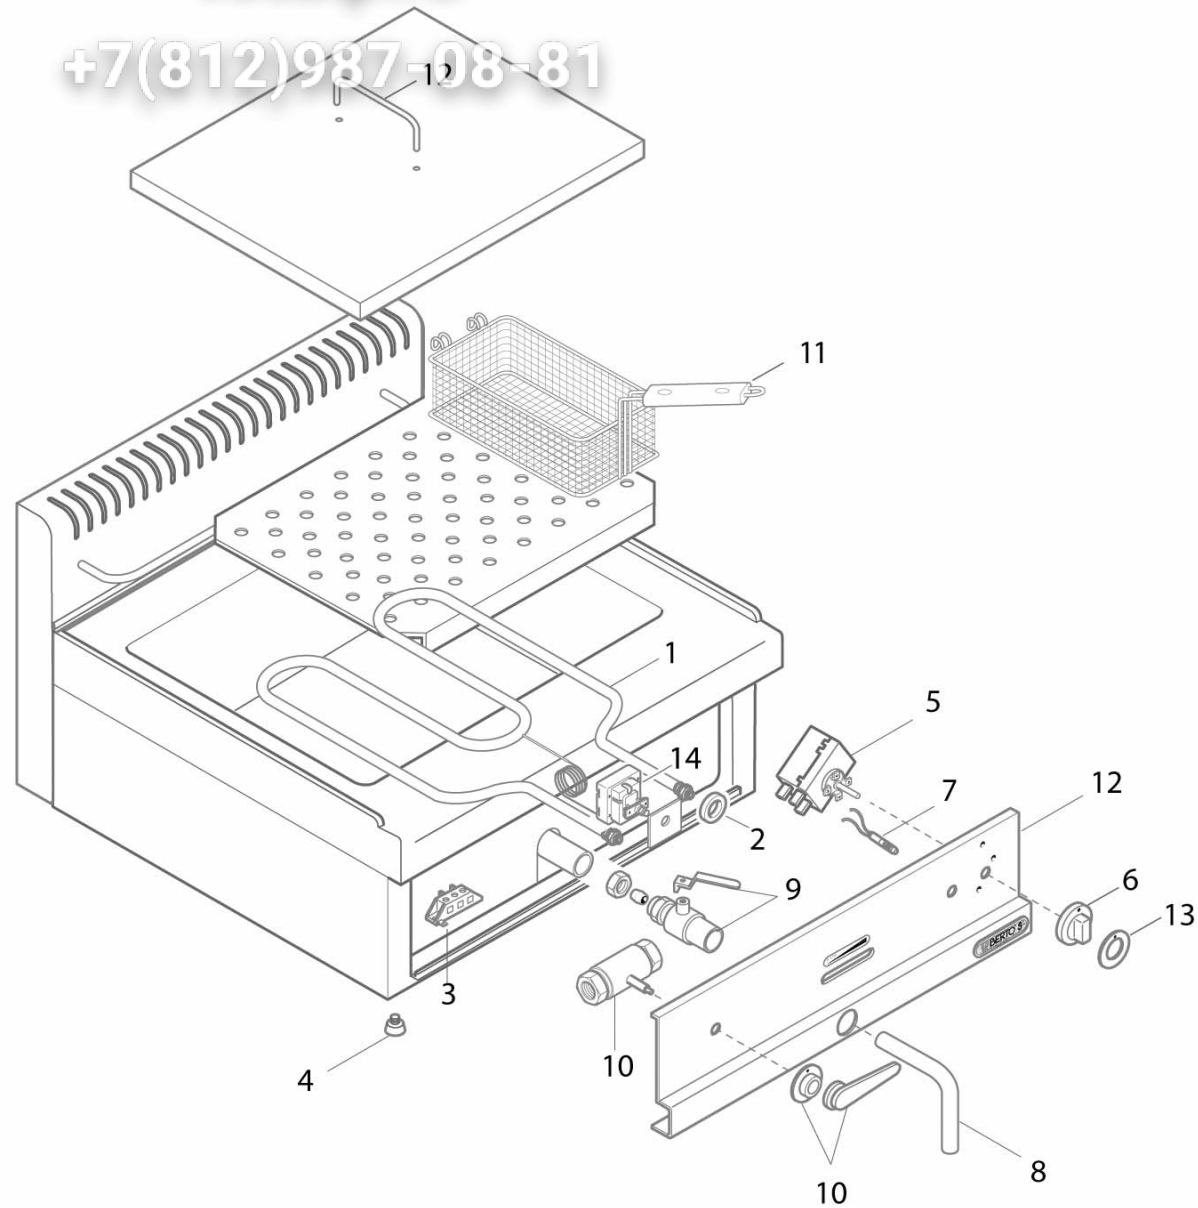

E6CP6B

Зип Общепит

vsezip.ru

+7(812)987-08-81

E6CP6B

Зип Общепит

vsezip.ru

+7(812)987-08-81

Pos. Item	Codice Code	Descrizione	Item Description	Designation articles	Artikelbeschreibung	Decripción articulos	N° pezzi - No. pieces					
1	22015900	Resistenza 2750 w. per e6cp6b/	2750 w - 240 v heating element	RÉsistance 2750 w - 240 v	Widerstand 2750 w - 240 v	Resistencia 2750 w - 240 v						3
2	22594700	Guarniz.resist. ecrm6 e term.	Seal heating element	Joint rÉsistance	Dichtung widerstand	Empaquetadura resistencia						6
3	30184200	Morsettiera a 6 poli fv 122 b	Terminal board 6 poles	Bornier 6 poles	Klemmenleiste	Bornera 6 polos						1
4	30684100	Piedinoxbanc d.30xm8condado ba	Foot h.6mm	Pied h.6mm	Fuss h.6mm	Pata h.6mm						4
5	22050100	Commutatore a 4 posiz.x e6cp6	4-position selector	Commutateur 4 positions	Umschalter mit 4 positionen	Conmutador						1
6	35877300	Manopola rossa p. 6x4,6 a 180°	Red knob p. 6x4,6 a 180°ral300	Manette rouge p. 6x4,6 a 180°	Drehknopf p. 6x4,6 a 180°ral30	Mando rojo p. 6x4,6 a 180°ral3						1
6	35876300	Manopola rossa p. 6x4,6 a 180°	Red knob 6x4,6 180° c	Manette rouge 6x4,6 180° c	Drehknopf 6x4,6 180° c	Mando rojo 6x4,6 180° c						1
7	30168800	Spia verde 230v d.10mmt150Ø	Green lamp 230v	Temoir lumineux vert 230v	Grune kontrollampe 230v	Piloto verde 230v						1
8	22698100	Gomito scarico olio/acqua	Outlet elbow	Coude de vidange	Abfluss-winkelstuk	Codo de descarga						1
9	32685400	Rubinetto scarico frontale com	Frontal outlet tap	Robinet de vidange frontal	Abflusshahn	Grifo de descarga frontal						1
10	31686800	Valvola sfera man. ghiera 1/2	Water inlet valve	Soupape entree d'eau	Wasser-einlassventil	Valvula de bola						1
11	22617700	Cesto per cuocipasta e6cp6b-ec	Basket for pasta cooker	Panier pour cuiseur de pâtes	Korb für nudelkocher	Cesta para cuocepasta						1
12	33606100	Maniglia copr.int.90mm elt.gl/	Basket cover handle	Poignee du couvercle panier	Handgriff korbabdeckung	Asa de la tapa para cesta						1
13	36953000	Serig. rossa manop. e6cp6	Knob drawing print e6cp6	Serigraphie de la manette e6cp	Drehknopfserigraphie e6cp6	Serigrafia roja mando e6cp6						1