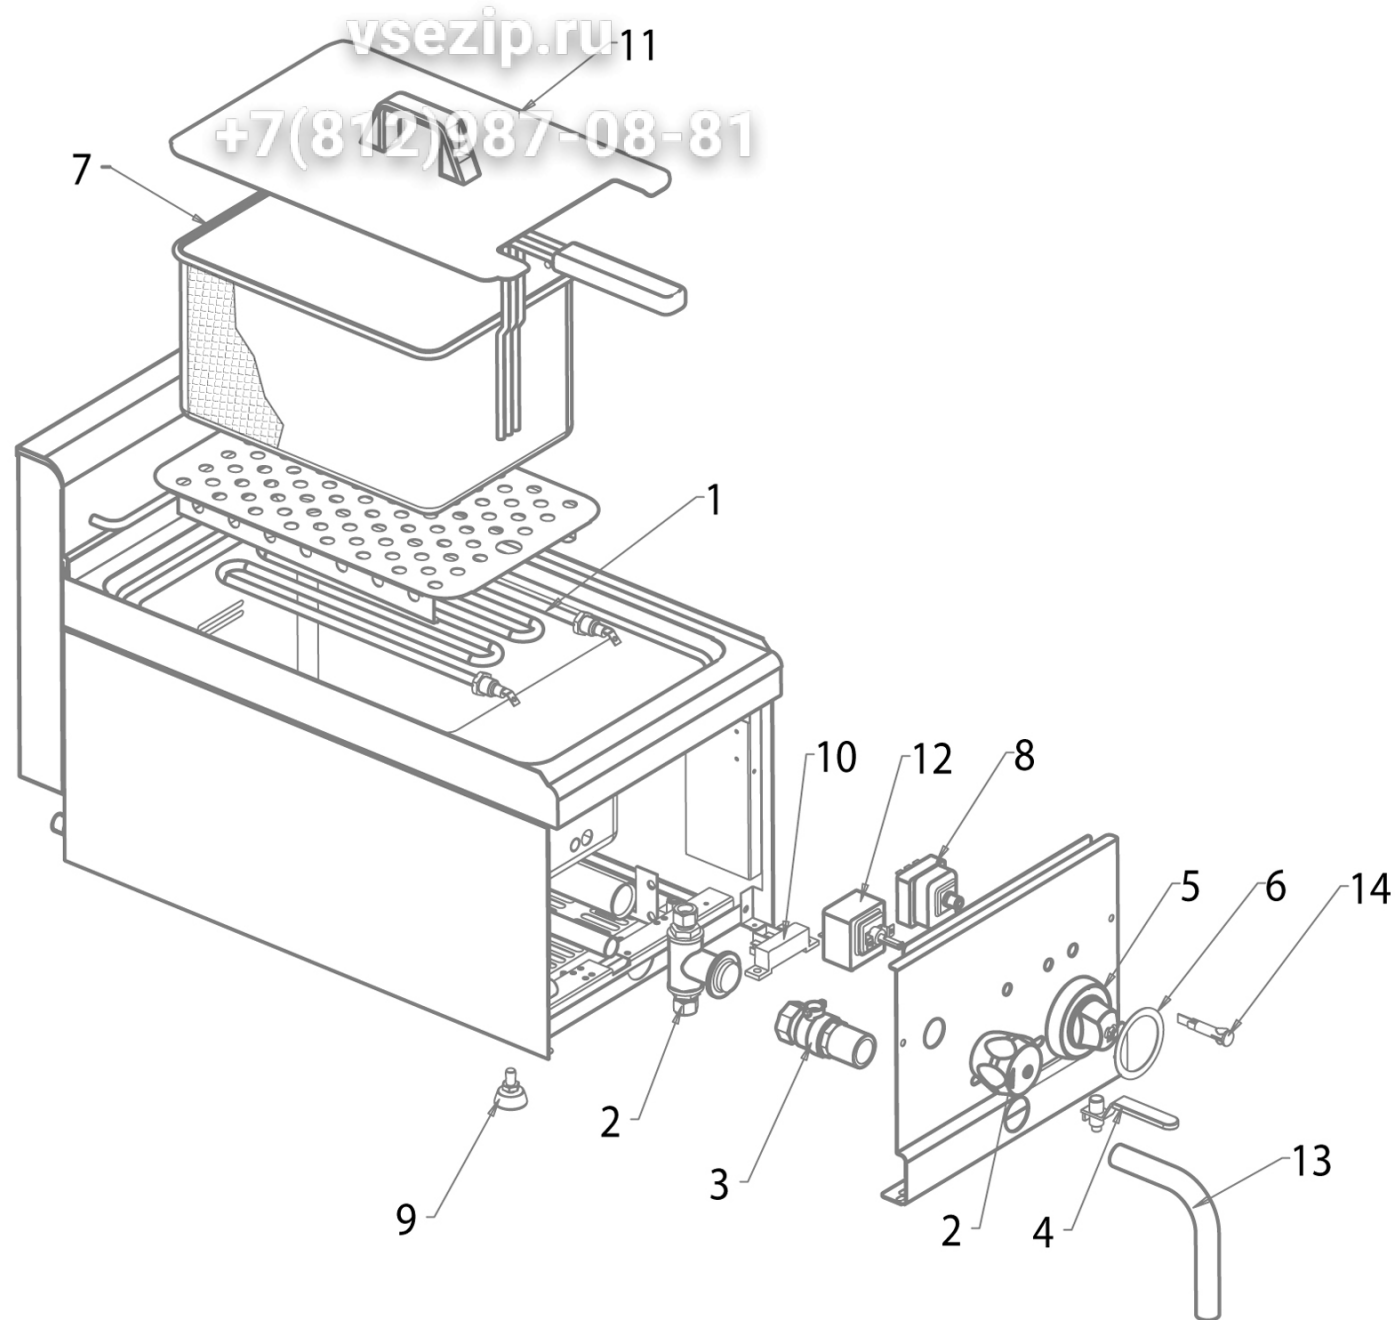

E6CP3B

Зип Общепит

E6CP3B

Зип Общепит

vsezip.ru

+7(812)987-08-81

Pos. Item	Codice Code	Descrizione	Item Description	Designation articles	Artikelbeschreibung	Decripción articulos	N° pezzi - No. pieces					
1	36016000	Resistenza 3500w-230v e6cp3b	Heating element 3500w-230v	RÉsistance 3500w-230v e6cp3b	Widerstand 3500w-230v e6cp3b	Resistencia 3500w-230v e6cp3b						1
2	31686800	Valvola sfera man. ghiera 1/2	Water inlet valve	Soupape entree d'eau	Wasser-einlassventil	Valvula de bola						1
3	32685400	Rubinetto scarico frontale com	Frontal outlet tap	Robinet de vidange frontal	Abflusshahn	Grifo de descarga frontal						1
4	30661400	Manopola rubinetto scarico	Outlet tap knob	Manette pour robinet de vidang	Abflusshahn drehknopf	Mando grifo de descarga						1
5	35877300	Manopola rossa p. 6x4,6 a 180°	Red knob p. 6x4,6 a 180°ral300	Manette rouge p. 6x4,6 a 180°	Drehknopf p. 6x4,6 a 180°ral30	Mando rojo p. 6x4,6 a 180°ral3						1
6	31953600	Serig.rossa manop. frytop/vtr	Knob serigraphy	Serigraphie de la manette	Drehknopfserigraphie	Serigrafía roja mando						1
7	22617900	Cesto cuocipasta e6cp3b	Basket for pasta cooker e6cp3	Panier pour cuiseur de pâtes e	Korb für nudelkocher e6cp3b	Cesta para cuocipasta e6cp3b						1
8	36062400	Termost. trif. sicur. 150°C	Safety thermost.150°C	Thermost.de surete 150°C	Sicherheitsthermost. 150°C	Termost.de seguridad 150°C						1
9	30684100	Piedinoxbanc d.30xm8condado ba	Foot h.6mm	Pied h.6mm	Fuss h.6mm	Pata h.6mm						4
10	30183800	Morsettiera a 3 poli fv 110 b	Terminal board 3 poles	Bornier 3 poles	Klemmenleiste	Bornera 3 polos						1
11	36808200	Copricesto e6cp-3b	Basket cover e6cp-3b	Couvercle panier e6cp-3b	Korbaddeckung e6cp-3b	Tapa para cesta e6cp-3b						1
12	31290700	Term.lavoro monofase 110°C	Operating thermostat 110°C	Thermostat de fonctionnement 1	Thermostat betrieb 110°C	Termostato de funcionamiento 1						1
13	22698100	Gomito scarico olio/acqua	Outlet elbow	Coude de vidange	Abfluss-winkelstuk	Codo de descarga						1
14	30168800	Spia verde 230v d.10mm1150Ø	Green lamp 230v	Temoin lumineux vert 230v	Grüne kontrollampe 230v	Piloto verde 230v						1