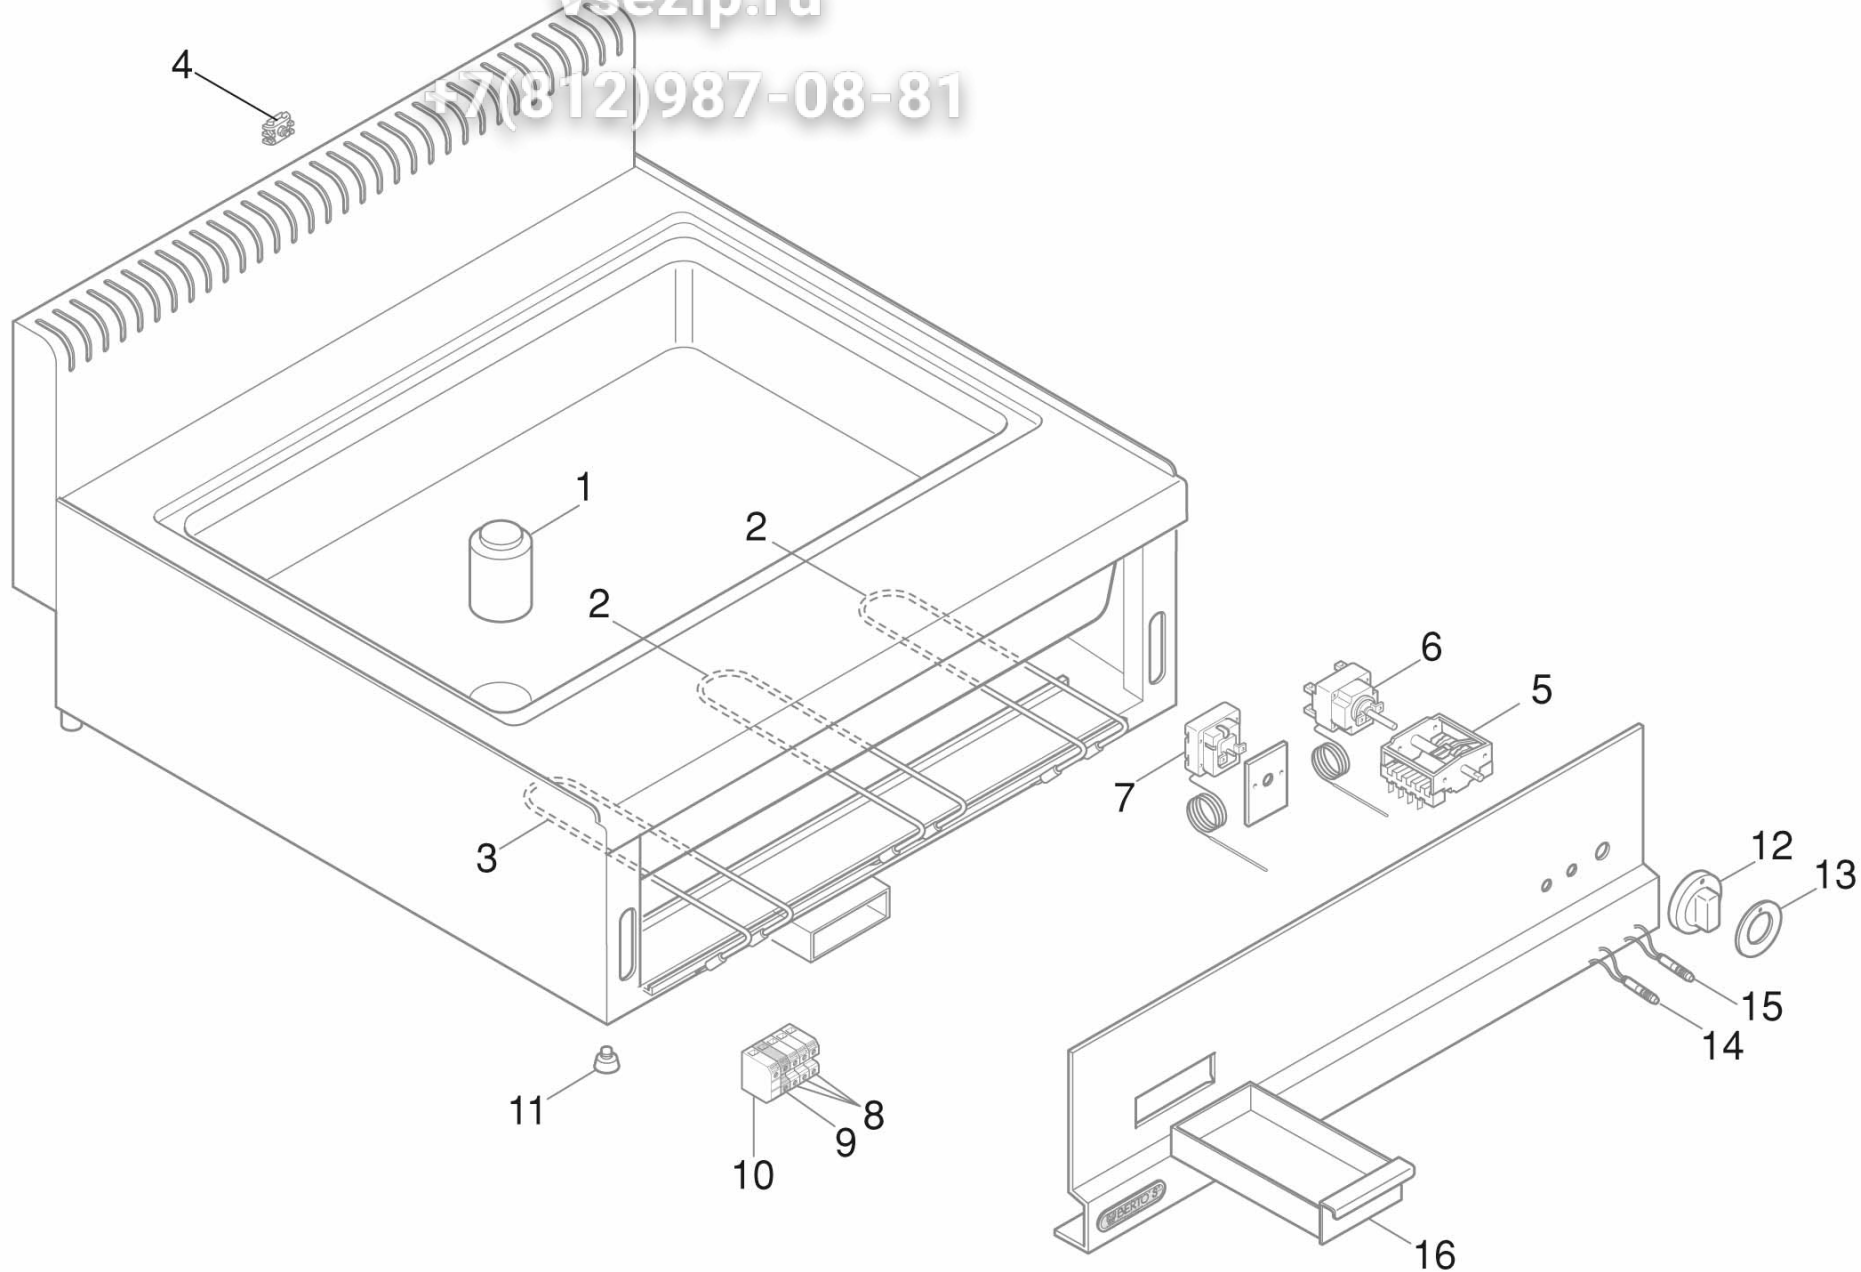

E6BR6B

Зип Ощепит

ysezip.ru

+7(812)987-08-81

E6BR6B

Зип Общепит

vsezip.ru

+7(812)987-08-81

Pos. Item	Codice Code	Descrizione	Item Description	Designation articles	Artikelbeschreibung	Decripción artículos	N° pezzi - No. pieces					
1	36977600	Tappo in teflon e6/7br s.600	Teflon plug e6/7br s.600	Bouchon de teflon e6/7br s.600	Teflonfropfen e6/7br s.600	Tapon de teflon e6/7br s.600						1
2	22039300	Res.1350w 240v fry-top s.700	1350w-240v heating element	RÉsistance 1350w-240v	Widerstand 1350w-240v	Resistencia 1350w-240v						2
3	36039300	Resist.1350w240v fry-top s.600	1350w 240v heating element	RÉsistance 1350w240v	Widerstand 1350w240v	Resistencia 1350w240v						1
4	31885800	Morsetto equipotenziale	Equip.terminal	Borne Équip.	Aquipotenzial-klemmenleiste	Borne equipotencial						1
5	22050300	Interr. quadrip. fry-top/700;	Switch	Interrupteur	Schalter	Interruptor						1
6	30064900	Termostato trif.270Ø x fe 2/1	Thermostat 270Ø - fe 2/1	Thermostat 270Ø - fe 2/1	Thermostat 270Ø - fe 2/1	Termostato 270Ø - fe 2/1						1
7	22069700	Termostato trif.sicur.fry-top	Security thermostat	Thermostat de surete	Sicherheitthermostat	Termostato de seguridad						1
8	25186100	Morsetto grigio 10mmq	Grey terminal 10mmq	Borne gris 10mmq	Graufarbe klemme 10mmq	Borne gris 10mmq						4
9	25186300	Morsetto blu 10mmq v0	Blue terminal 10mmq	Borne blue 10mmq	Blau klemme 10mmq	Borne azul 10mmq						2
10	25186500	Morsetto g/verde 10mmq v0	Green terminal 10mmq	Borne verte 10mmq	Gruen klemme 10mmq	Borne verde 10mmq						1
11	30684100	Piedinoxbanc d.30xm8condado ba	Foot h.6mm	Pied h.6mm	Fuss h.6mm	Pata h.6mm						4
12	35877200	Manopola rossa p. 6x4.6 a o° r	Red knob p. 6x4.6 a o° ral3000	Manette rouge p. 6x4.6 a o° r	Drehknopf p. 6x4.6 a o° ral300	Mando rojo p. 6x4.6 a o° ral30						1
13	31953500	Serig.rossa manop.frytop/forno	Knob serigraphy	Serigraphie manette	Drehknopfserigraphie	Serigrafia mando						1
14	30168800	Spia verde 230v d.10mmt150Ø	Green lamp 230v	Temoin lumineux vert 230v	Grune kontrollampe 230v	Piloto verde 230v						1
15	30168500	Spia arancio 230v d.10mmt150Ø	Orange lamp 230v	Temoin lumineux orange 230v	Orange kontrollampe 230v	Piloto naranja 230v						1