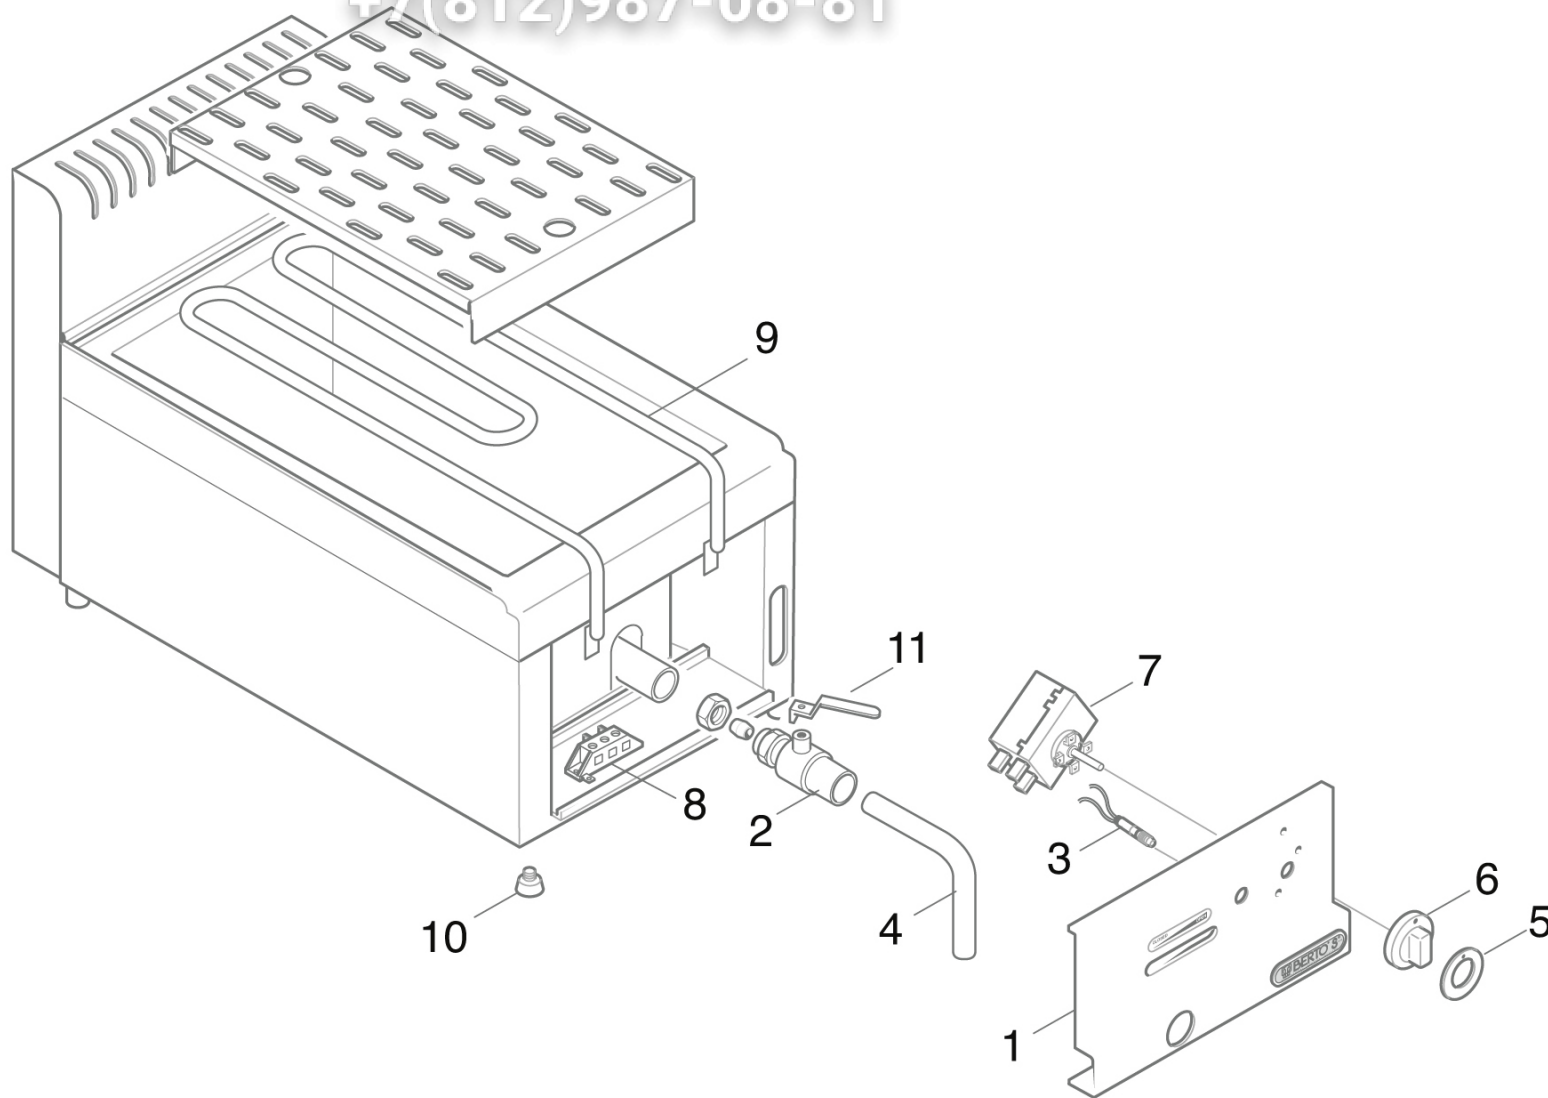

E6BM6B

Зип Общепит

vsezip.ru

+7(812)987-08-81

E6BM6B

Зип Общепит

vsezip.ru

+7(812)987-08-81

Pos. Item	Codice Code	Descrizione	Item Description	Designation articles	Artikelbeschreibung	Decripción articulos	N° pezzi - No. pieces				
1	32685400	Rubinetto scarico frontale com	Frontal outlet tap	Robinet de vidange frontal	Abflusshahn	Grifo de descarga frontal					1
2	23170300	Spia verde a 90° 250vinn. late	Green lamp 90° (from mod.07.97)	TÉmoin vert (depuis mod.07.97)	Rote anzeigelampe (von mod.07.	Indicador verde 90°					1
4	22698100	Gomito scarico olio/acqua	Outlet elbow	Coude de vidange	Abfluss-winkelstuk	Codo de descarga					1
5	31953600	Serig.rossa manop. frytop/vtr	Knob serigraphy	Serigraphie de la manette	Drehknopfserigraphie	Serigrafía roja mando					1
6	35877300	Manopola rossa p. 6x4,6 a 180°	Red knob p. 6x4,6 a 180°ral300	Manette rouge p. 6x4,6 a 180°	Drehknopf p. 6x4,6 a 180°ral30	Mando rojo p. 6x4,6 a 180°ral3					1
6	35876300	Manopola rossa p. 6x4,6 a 180°	Red knob 6x4,6 180° c	Manette rouge 6x4,6 180° c	Drehknopf 6x4,6 180° c	Mando rojo 6x4,6 180° c					1
7	27114900	Regolatore di energia (240 v)	Programmer (240 v)	Programmateur (240 v)	Programmierer (240 v)	Programador (240 v)					1
8	30183800	Morsettiera a 3 poli fv 110 b	Terminal board 3 poles	Bornier 3 poles	Klemmenleiste	Bornera 3 polos					1
9	36038700	elemento resistenza 900w-230v	900w-230v heating element	RÉsistance 900w-230v	Widerstand 900w-230v	Resistencia 900w-230v					-
9A	35038900	Elemento res.1500w-230v e9bm4m	1500w-230v heating element	Resistance 1500w-230v	Widerstand 1500w-230v	Resistencia 1500w-230v					1
10	30684100	Piedinoxbanc d.30xm8condado ba	Foot h.6mm	Pied h.6mm	Fuss h.6mm	Pata h.6mm					4