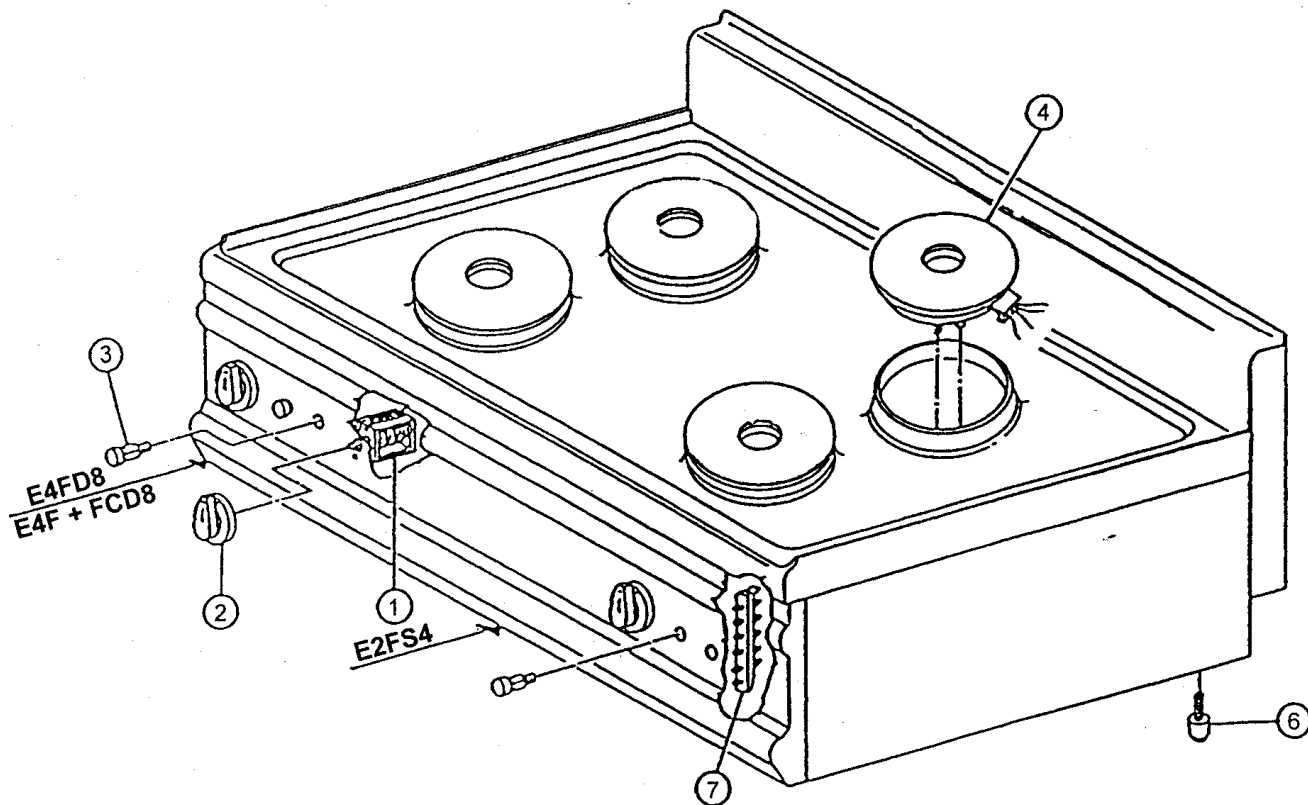

Мод. E2FS4
Мод. E4FD8
Мод. E4F+FCD8

Зип-Объединит
vsezip.ru

+7(812)987-08-81

Зип Общепит
Mod. E2FS4
Mod. E4FD8
Mod. E4F+FCD8

vsezip.ru

+7(812)987-08-81

Pos. Item	CODICE CODE CÓDIGO	DESCRIZIONE	ITEM DESCRIPTION	DÉSIGNATION ARTICLES	ARTIKELBESCHREIBUNG	N° pezzi/ No. pieces/ Quantité Stückanzahl/ N° piezas					
									E2FS4	E4FD8	E4F+FCD8
1	22049900	COMMUTATORE	SELECTOR	COMMUTEUR	UMSCHALTER				2	4	4
2	22650700	MANOPOLA	KNOB	MANETTE	DREHKNOPF				2	4	4
3	22167900	SPIA LUMINOSA VERDE	GREEN LAMP	TÉMOIN LUMINEUX VERT	GRÜNE LEUCHTANZEIGE				2	4	4
4	22037800	PIASTRA TONDA 2600 W- 240 V	2600 W - 240 V ROUND PLATE	PLAQUE RONDE 2600 W - 240 V	RUNDPLATTE 2600 W - 240 V				2	4	4
6	22682300	PIEDINO	FOOT	PIED	FUSS				4	4	4
7	30184200	MORSETTIERA	TERMINAL BOARD	BORNIER	KLEMMENLEISTE				1	1	1