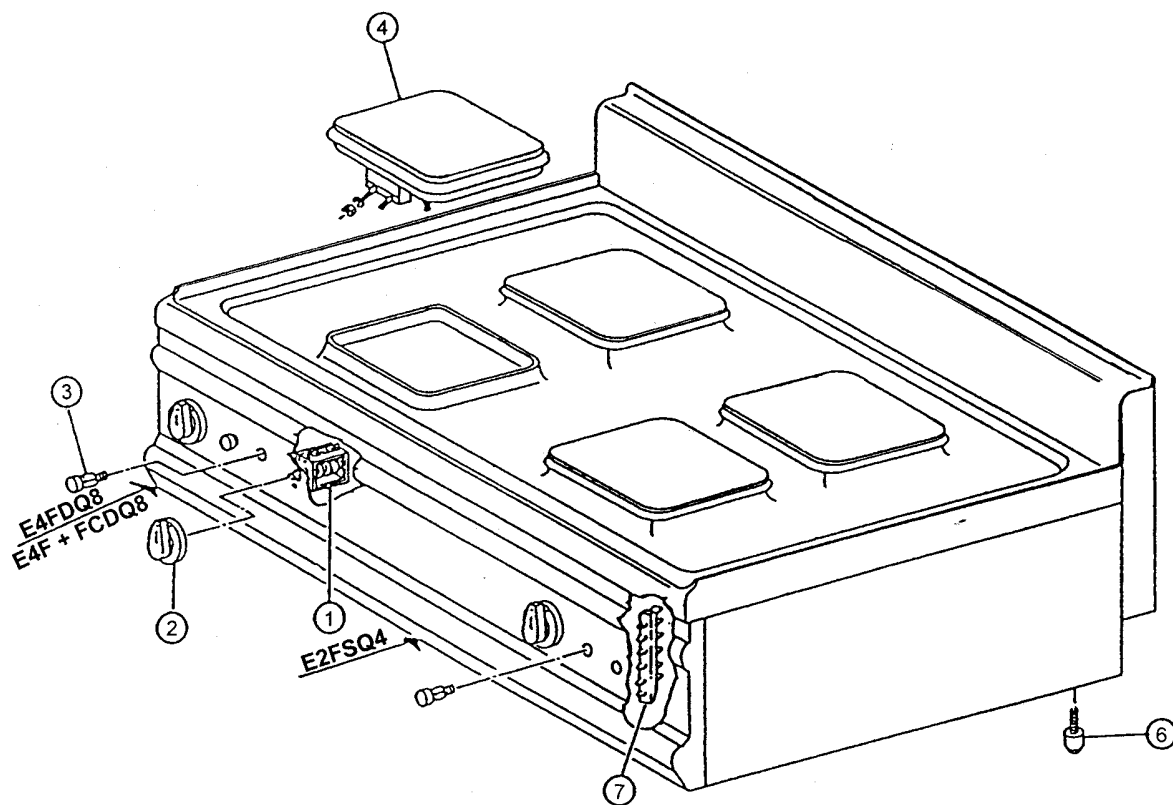

Зип-Объединит
Mod. E2FQS4
Mod. E4FDQ8
Mod. E4F+FCDQ8
vsezip.ru

+7(812)987-08-81

Зип Общепит

Mod. E2FQS4

Mod. E4FDQ8

Mod. E4F+FCDQ8

vsezip.ru

+7(812)987-08-81

Pos. Item	CODICE CODE CÓDIGO	DESCRIZIONE	ITEM DESCRIPTION	DÉSIGNATION ARTICLES	ARTIKELBESCHREIBUNG	N° pezzi/ No. pieces/ Quantité Stückanzahl/ N° piezas					
									E2FQS4	E4FDQ8	E4F+FCDQ8
1	22049900	COMMUTATORE	SELECTOR	COMMUTATEUR	UMSCHALTER				2	4	4
2	22650700	MANOPOLA	KNOB	MANETTE	DREHKNOPF				2	4	4
3	22167900	SPIA LUMINOSA VERDE	GREEN LAMP	TÉMOIN LUMINEUX VERT	GRÜNE LEUCHTANZEIGE				2	4	4
4	22037400	PIASTRA QUADRA 2600 W - 240 V	2600 W - 240 V SQUARE PLATE	PLAQUE CARRÉE 2600 W - 240 V	QUADRATISCHE PLATTE 2600 W - 240 V				2	4	4
6	22682300	PIEDINO	FOOT	PIED	FUSS				4	4	4
7	30184200	MORSETTIERA	TERMINAL BOARD	BORNIER	KLEMMENLEISTE				1	1	1